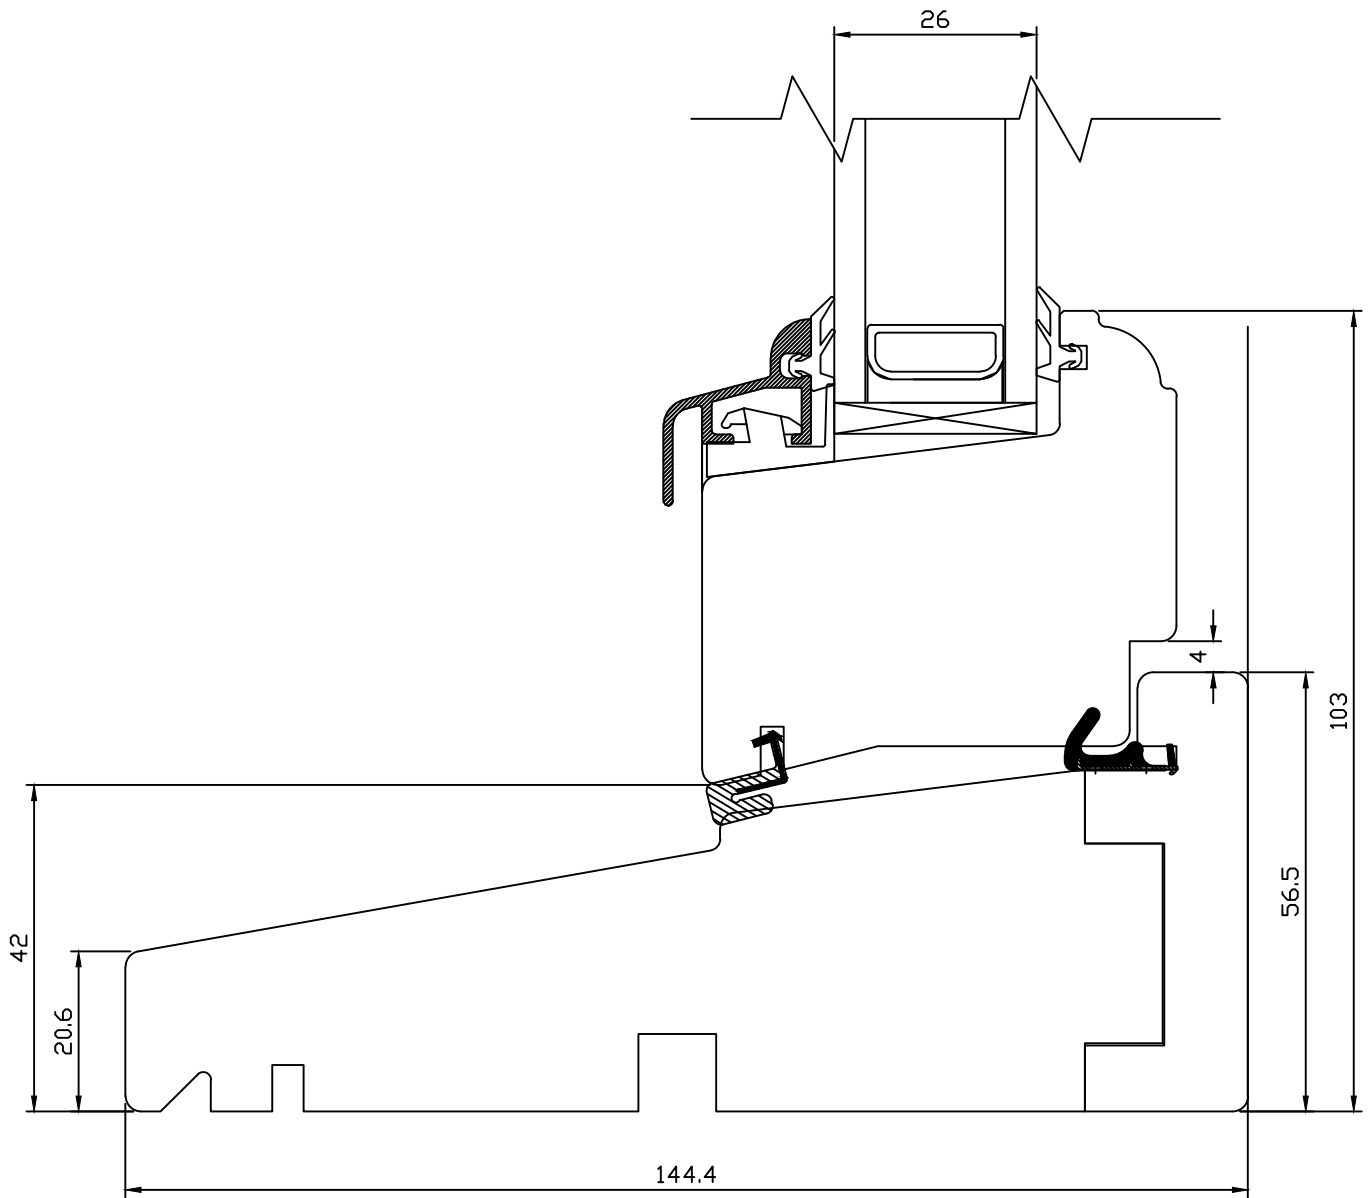

TOOTMINE.

Viking Window AS
Mäo, Järvamaa 72751 tlf.372 38 53 007.

**PÜST-LÜKAND AKEN
LÕIGE LENGI ALAOSAST**

JOONISE NR:

H2.04

KUUPÄEV: 20.05.09 VJ.

MÕÖT: 1:1

REVISION A:

REVISION B:

REVISION C:

KINNITATUD:

RN