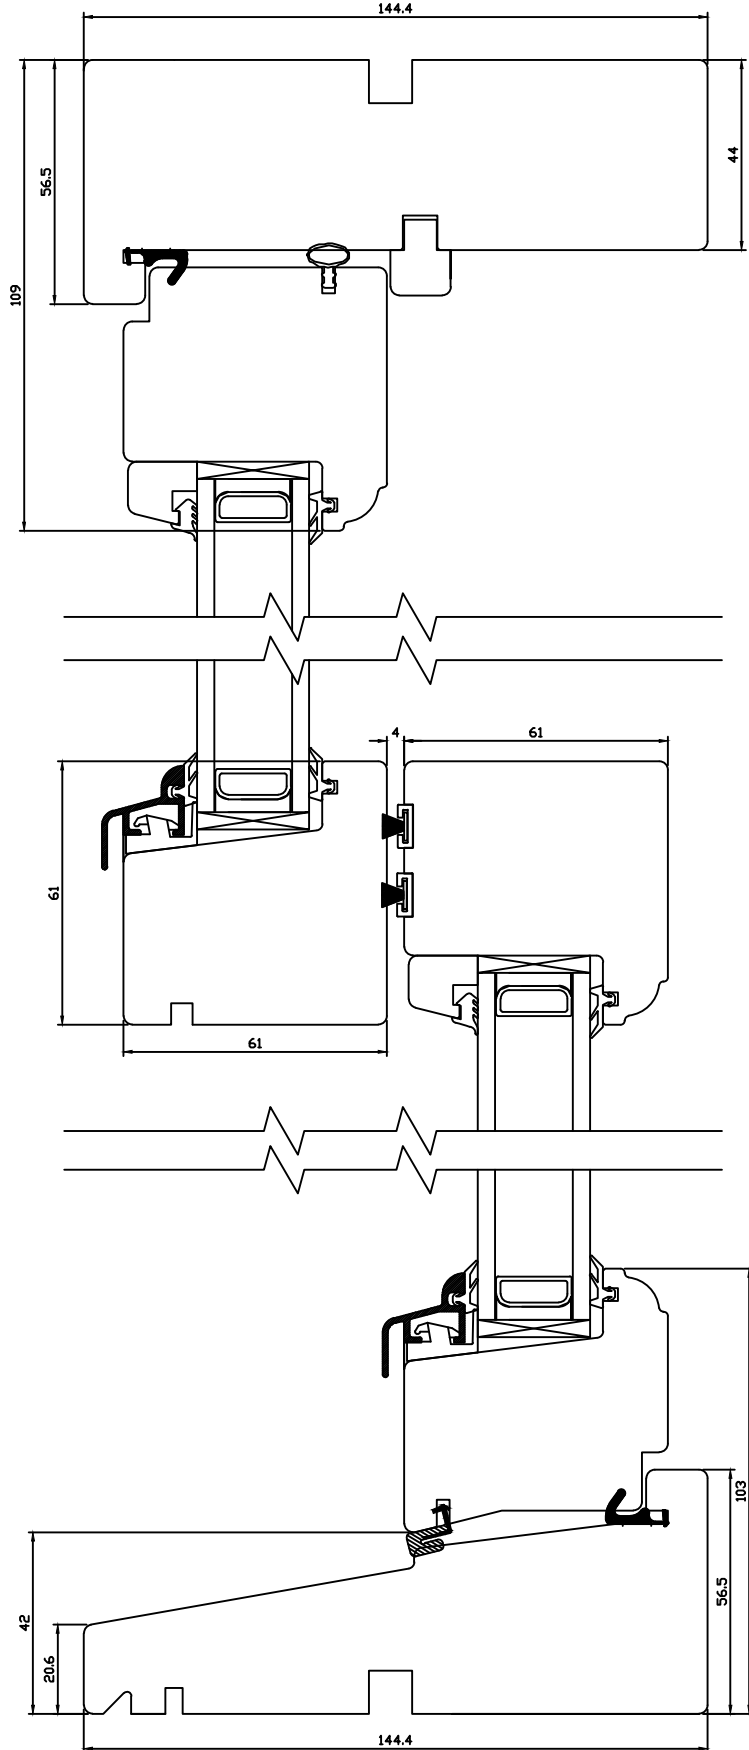

TOOTMINE.

Viking Window AS
Mõo, Järvamaa 72751 tlf.372 38 53 007.

PÜST-LÜKAND AKEN VERTIKAALNE LÕIGE AKNAST.

JOONISE NR:

H2.05

KUUPÄEV: 20.05.09 VJ.

MÕÖT: 1:1

REVISION A:

REVISION B:

REVISION C:

KINNITATUD:

RN

Tootja jätab endale õiguse teha muudatusi!