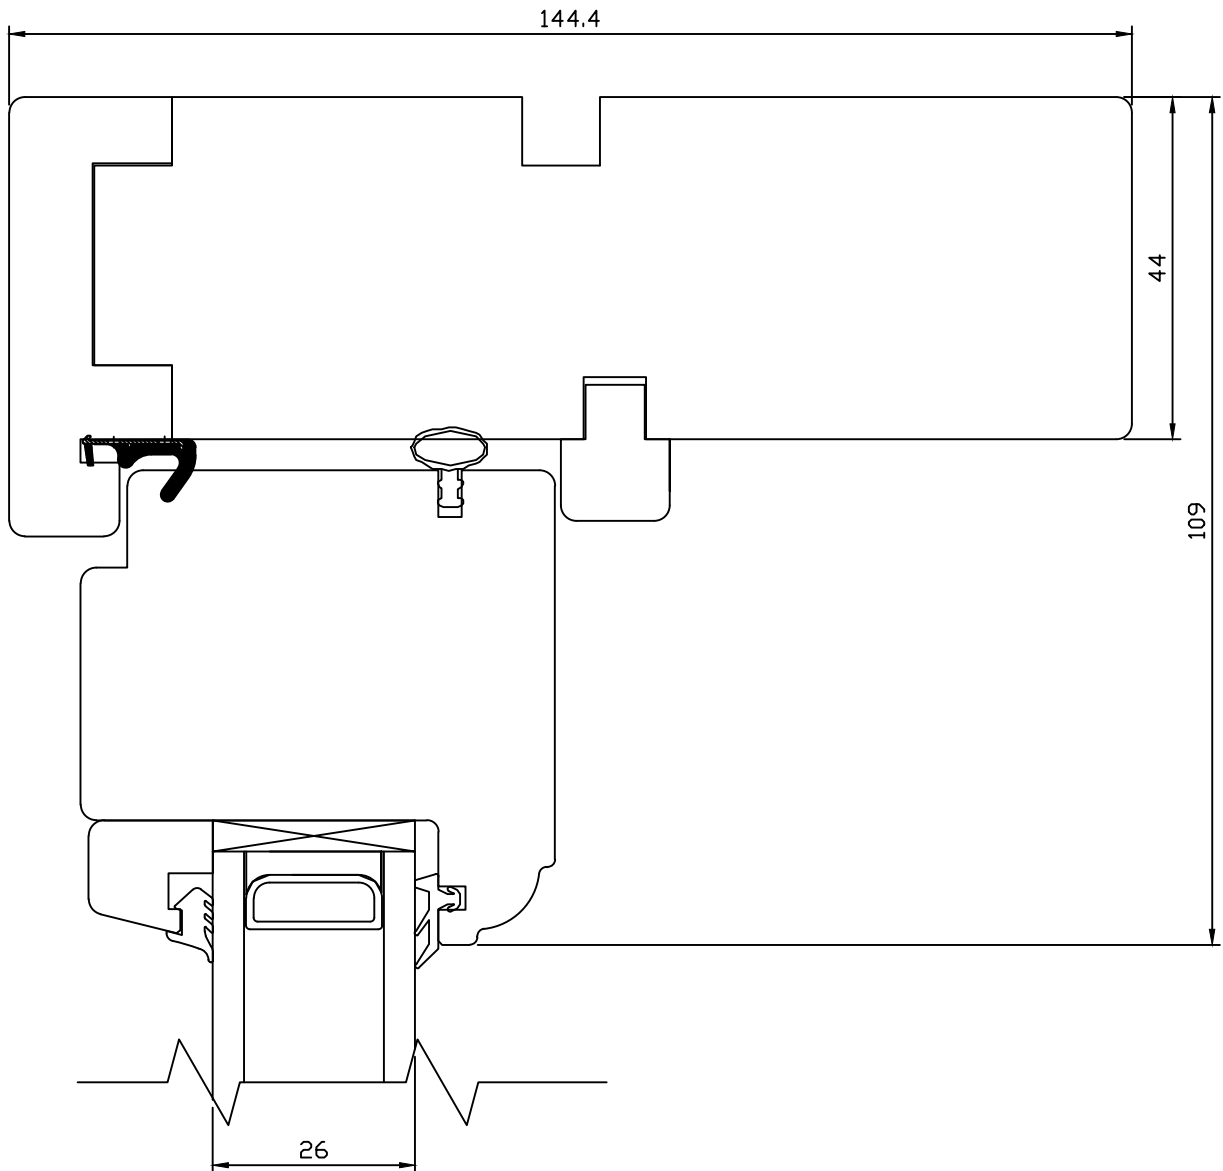

TOOTMINE.

Viking Window AS
Mäo, Järvamaa 72751 tlf.372 38 53 007.

PÜST-LÜKAND AKEN
LÕIGE ÜLAOSAST

JONISE NR:

H2.01

KUUPÄEV: 20.05.09

VJ.

MÕÖT: 1:1

REVISION A:

REVISION B:

REVISION C:

KINNITATUD:

RN