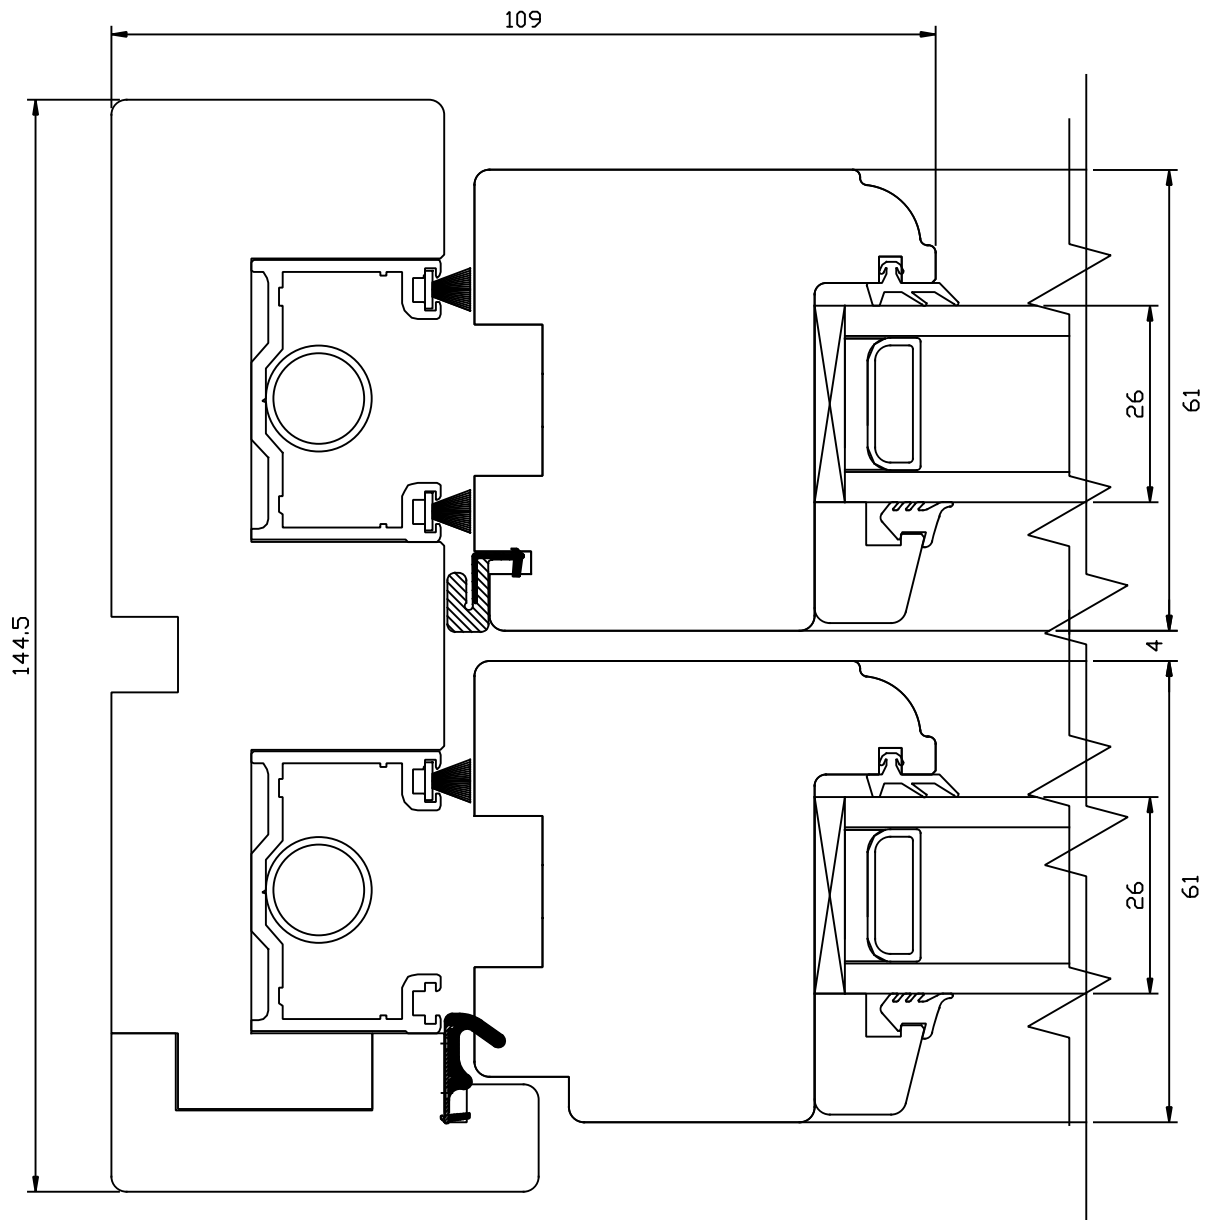

TOOTMINE.

Viking Window AS
Mäo, Järvamaa 72751 tlf.372 38 53 007.

PÜST-LÜKAND AKEN
LÕIGE KÜLGLENGI KESKOSAST

JONISE NR:

H2.02

KUUPÄEV: 20.05.09 VJ.

MÕÖT: 1:1

REVISION A:

REVISION B:

REVISION C:

KINNITATUD:

RN

Tootja jätab endale õiguse teha muudatusi !