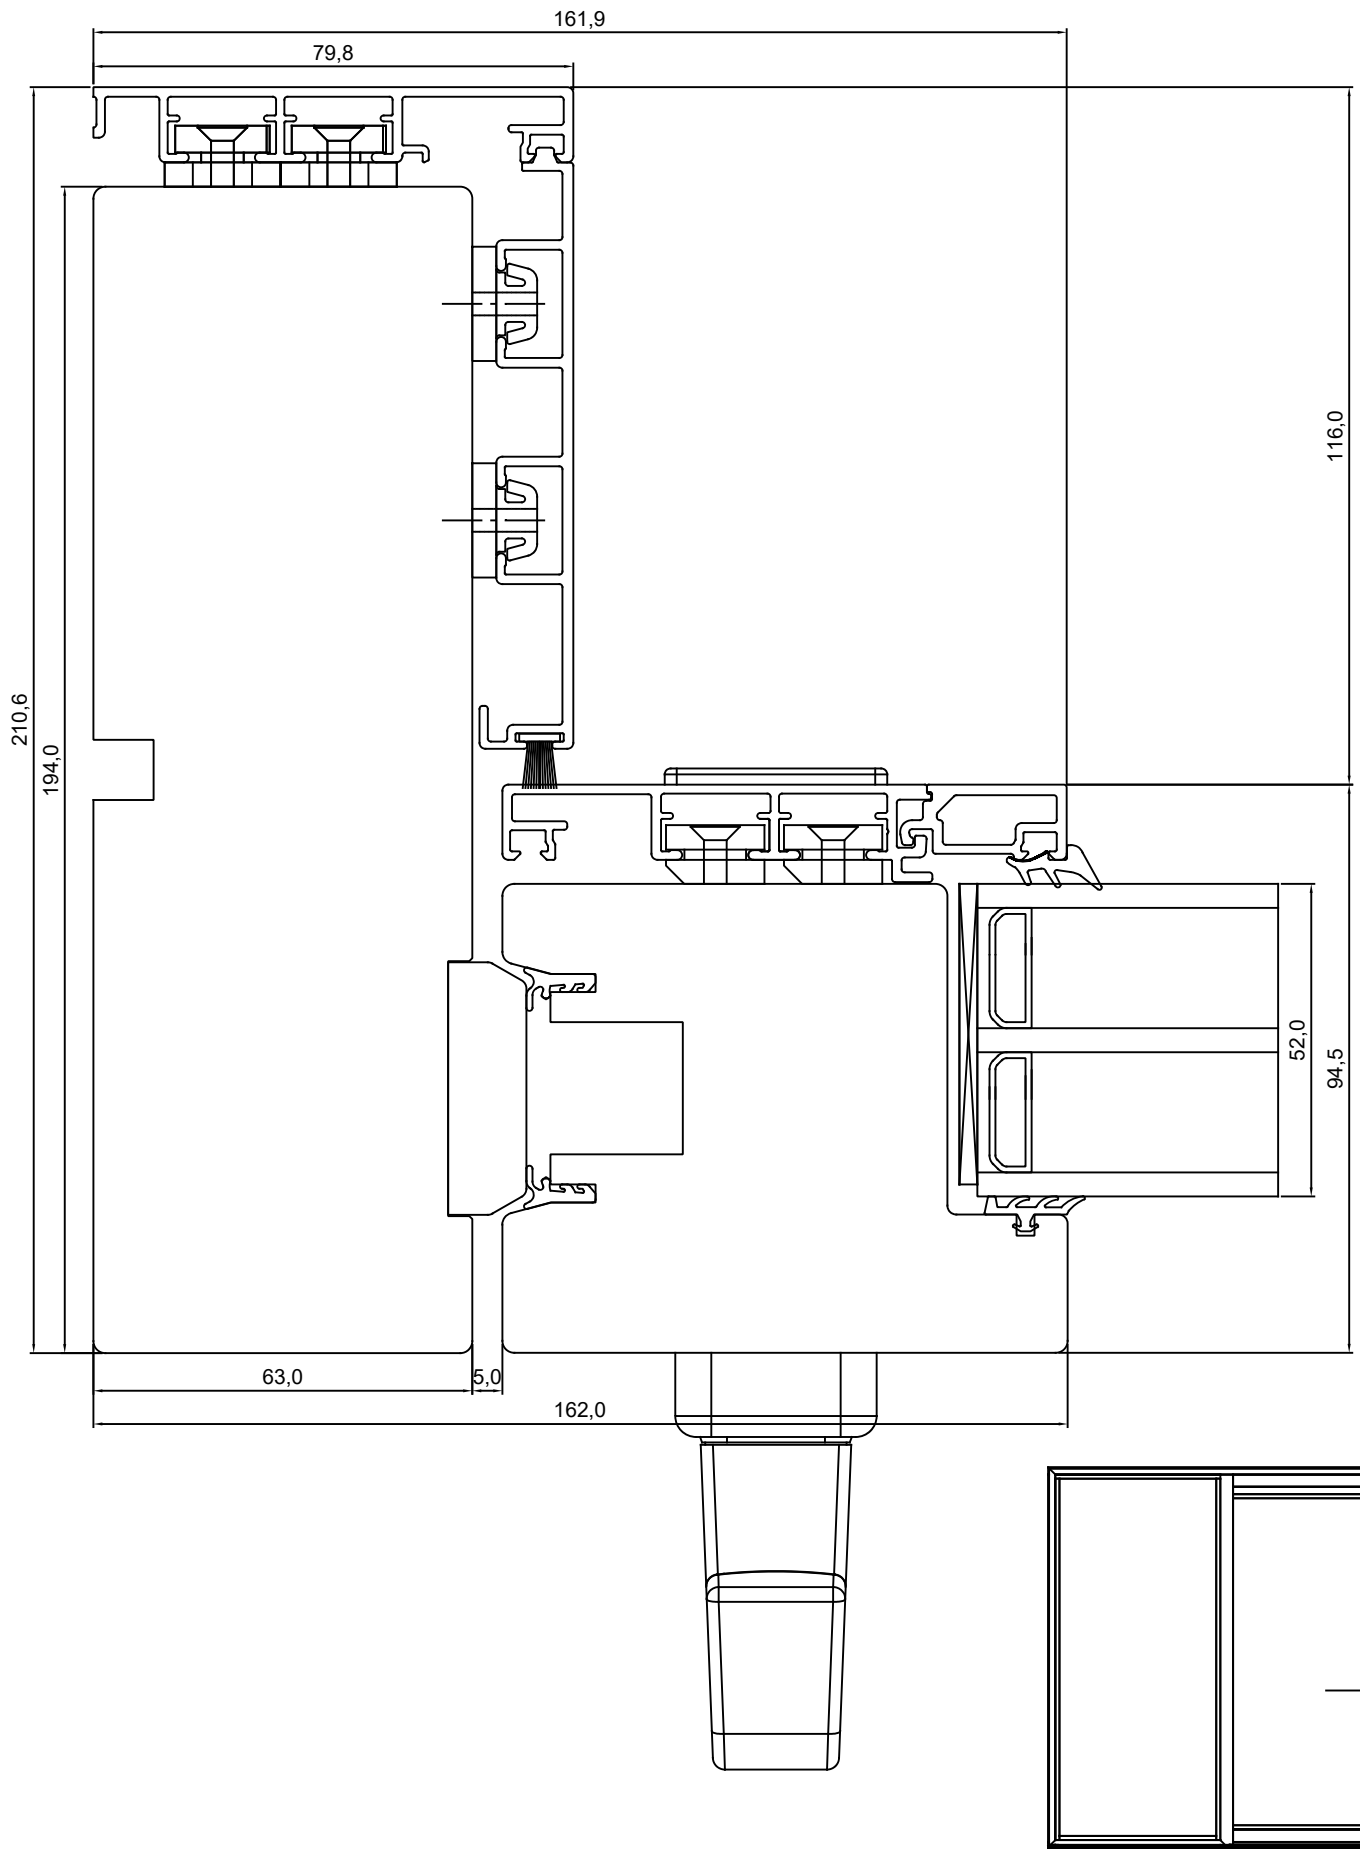

REVISION B:

REVISION C:

**GU PANORAAM LÜKADUKS  
 HOR. LÕIGE UKSE AKTIIVSE  
 POOLE KÜLGOSAST.**

JOONISE NR:

GUPALU.2.3

MÕÖT: 1:1

KINNITATUD:

RN.