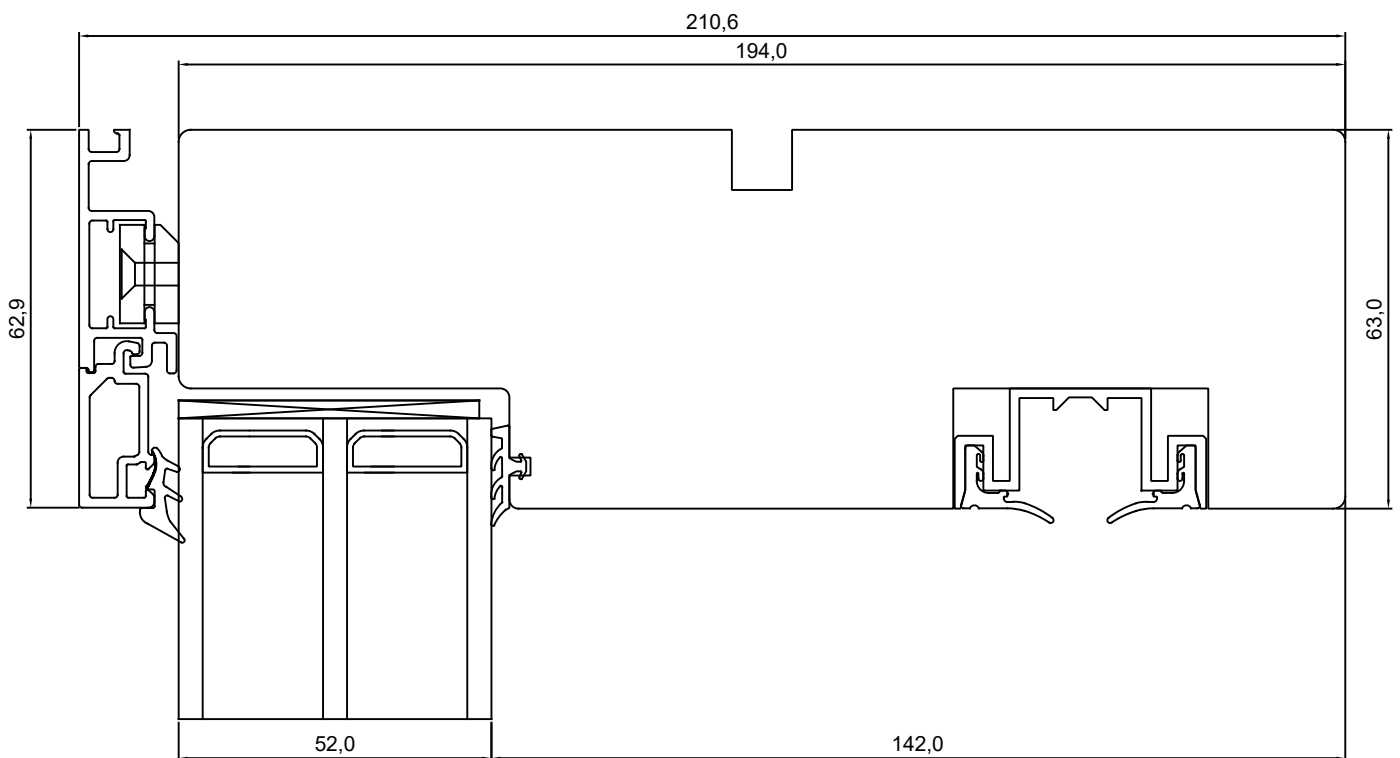

**TOOTMINE.**

**GU PANORAAM LÜKADUKS  
VERT. LÕIGE UKSE PASSIIVSE  
POOLE ALAOSAST.**

JOONISE NR:  
GUPALU.2.7

Viking Window AS  
Mõo, Järvamaa 72751 tf.372 38 48 900

KUUPÄEV: 12.08.16 EJ.

MÕÖT: 1:1

REVISION A: