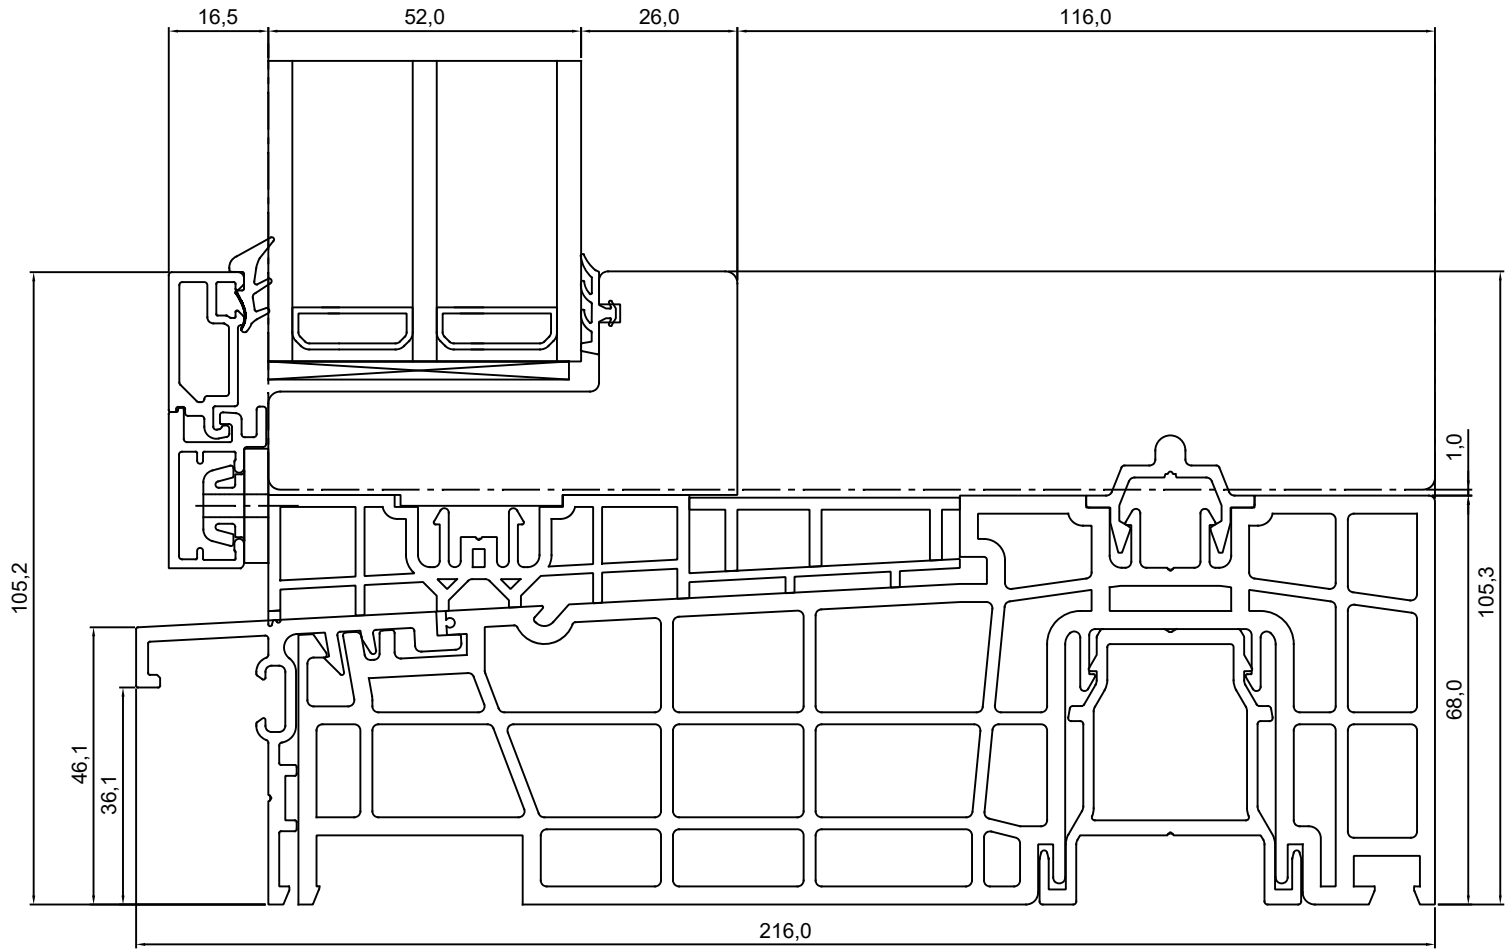

TOOTMINE.

**GU PANORAAM LÜKADUKS
VERT. LÕIGE UKSE PASSIIVSE
POOLE ALAOSAST.**

JOONISE NR:
GUPALU.2.7

Viking Window AS
Mõo, Järvamaa 72751 tf.372 38 48 900

KUUPÄEV: 12.08.16 EJ.

MÕÖT: 1:1

REVISION A:

REVISION B:

REVISION C:

KINNITATUD:

RN.

Tootja jätab endale õiguse teha muudatusi !