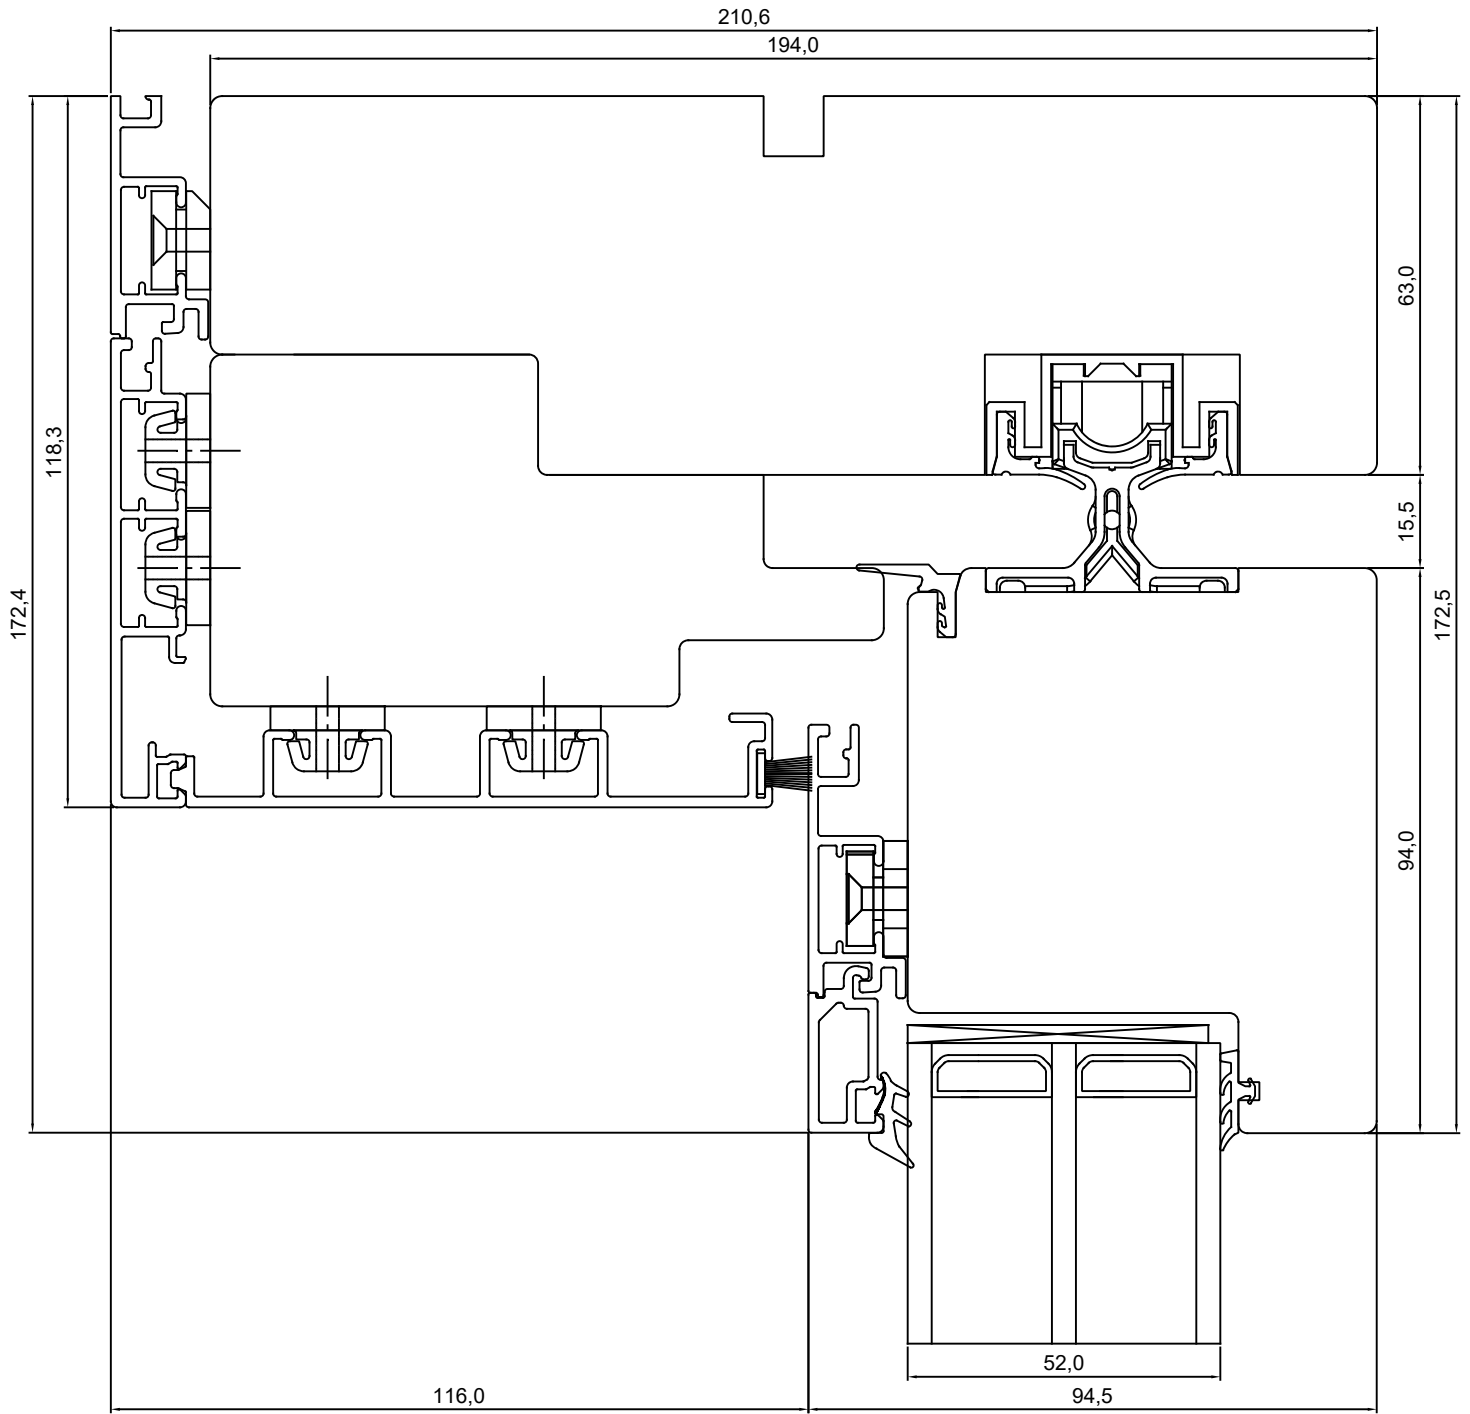

TOOTMINE.

GU PANORAAM LÜKADUKS VERT. LÕIGE UKSE AKTIIVSE POOLE ÜLAOSAST.

JOONISE NR:
GUPALU.2.2

Viking Window AS
Mõo, Järvamaa 72751 tf.372 38 48 900

KUUPÄEV: 12.08.16 E.J.

MÕÖT: 1:1

REVISION A:

REVISION B:

REVISION C:

KINNITATUD:

RN.

Tootja jätab endale õiguse teha muudatusi !