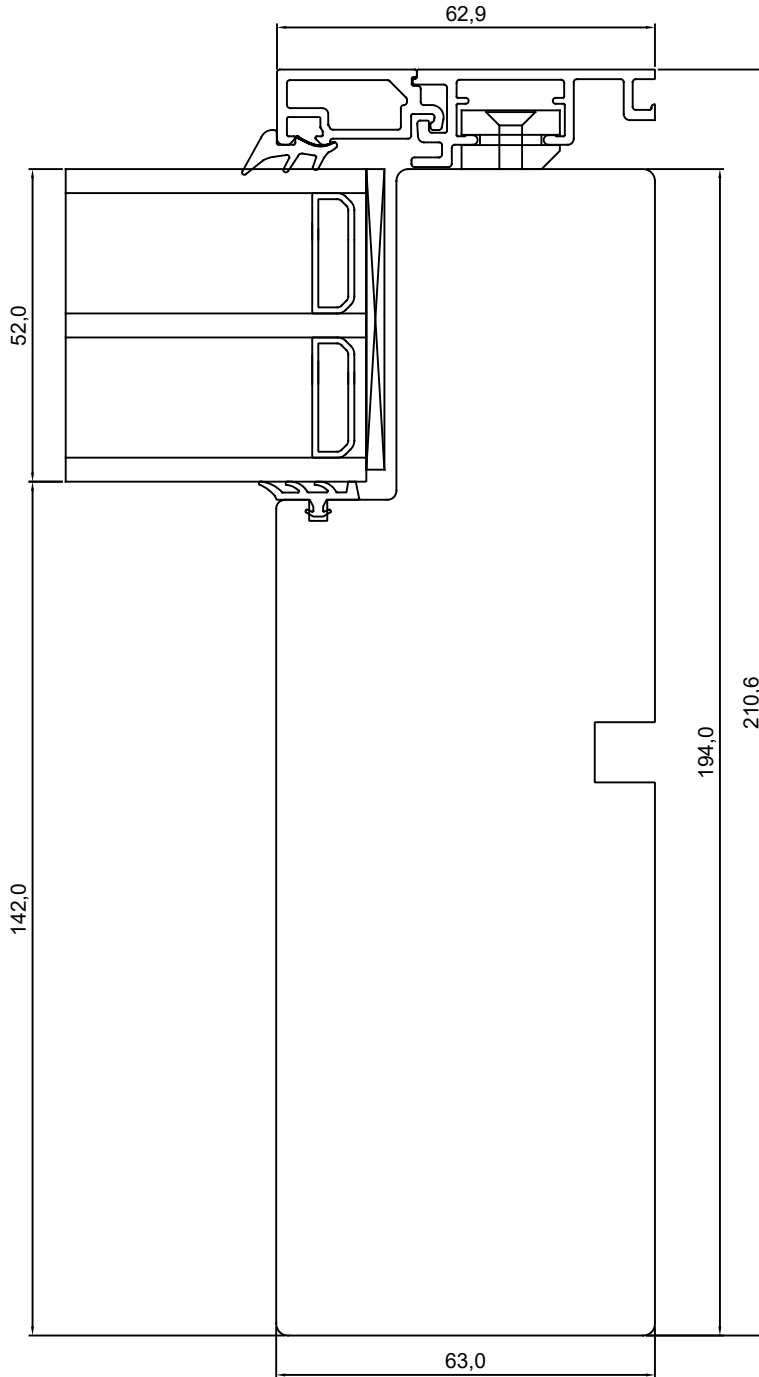

TOOTMINE.

Viking Window AS
Mõo, Järvamaa 72751 tf.372 38 48 900

**GU PANORAAM LÜKADUKS
HOR. LÕIGE UKSE PASSIIVSE
POOLE KÜLGOSAST.**

JOONISE NR:
GUPALU.2.5

KUUPÄEV: 12.08.16

EJ.

MÕÖT: 1:1

REVISION A:

REVISION B:

REVISION C:

KINNITATUD:

RN.