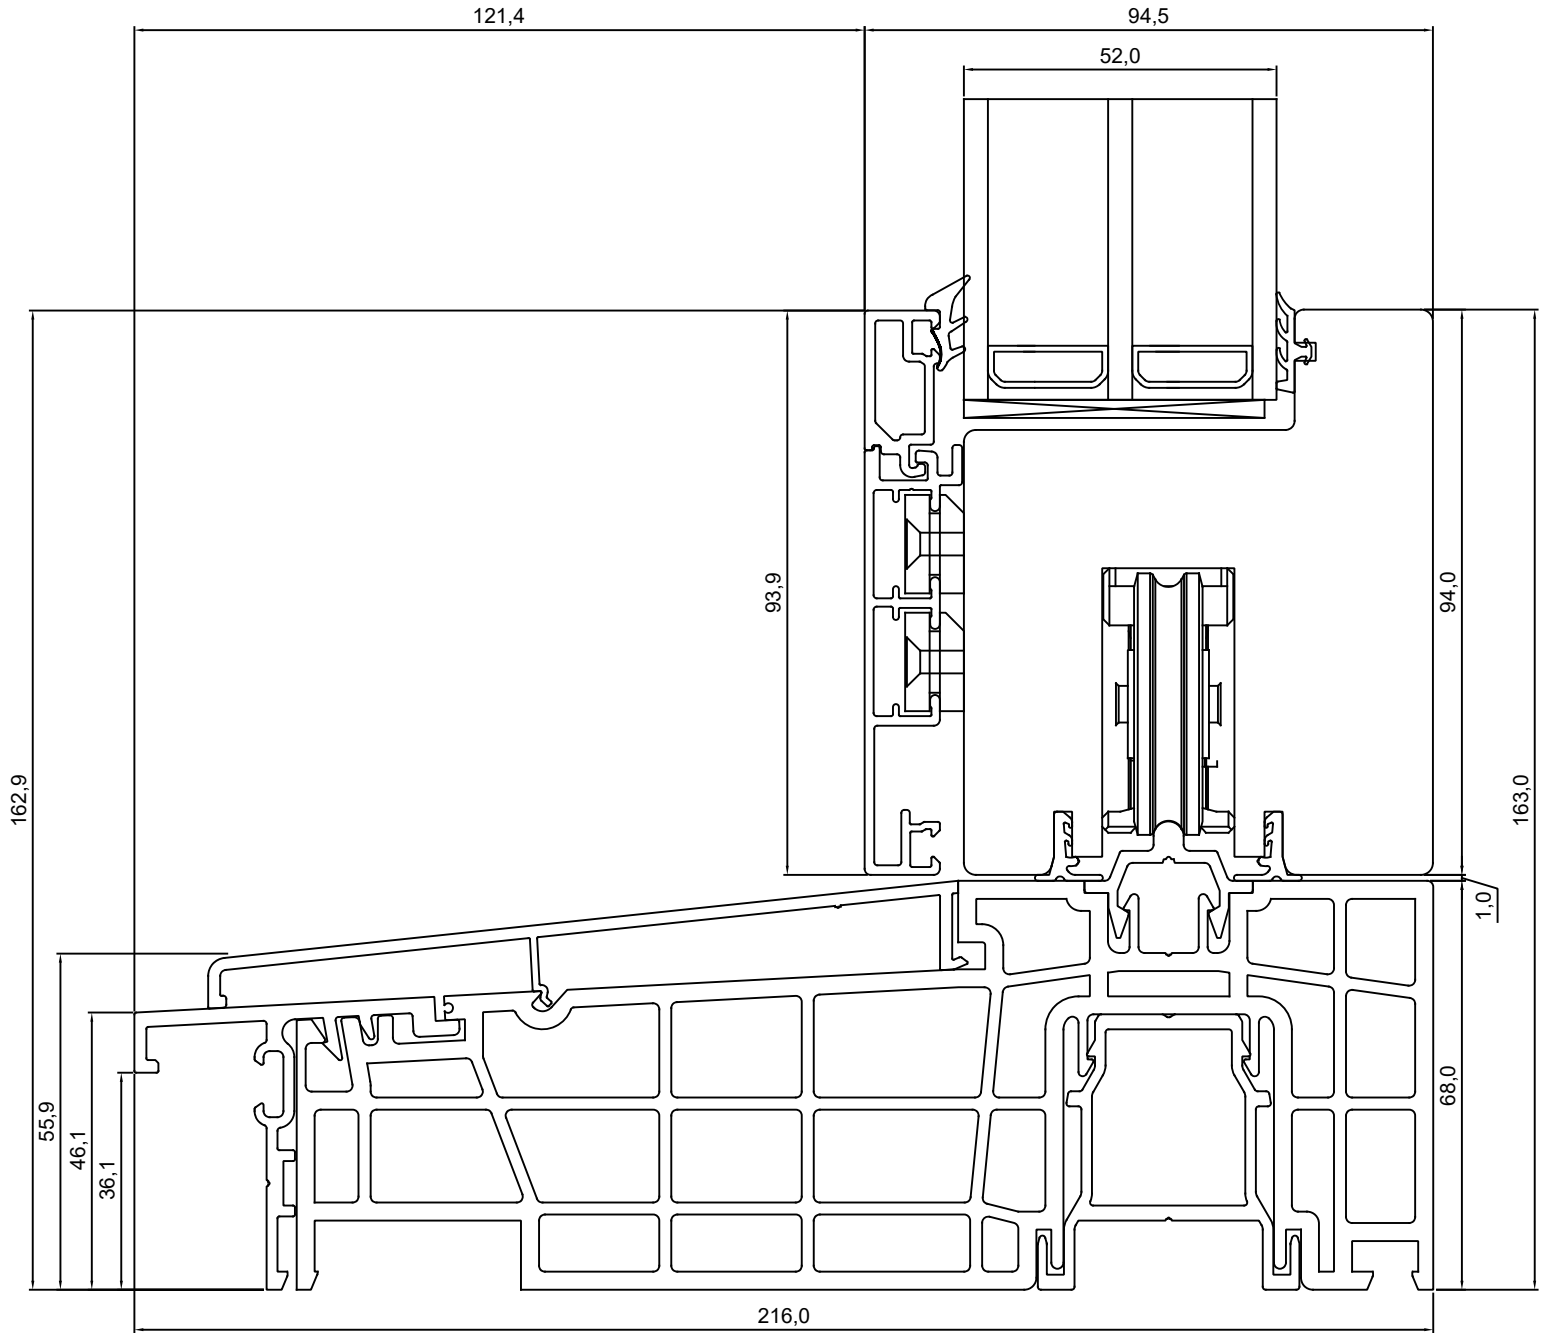

# GU PANORAAM LÜKADUKS VERT. LÕIGE UKSE AKTIIVSE POOLE ALAOSAST.

JOONISE NR:  
GUPALU.2.1

MÕÖT: 1:1

KINNITATUD:

RN.

Tootja jätab endale õiguse teha muudatusi !