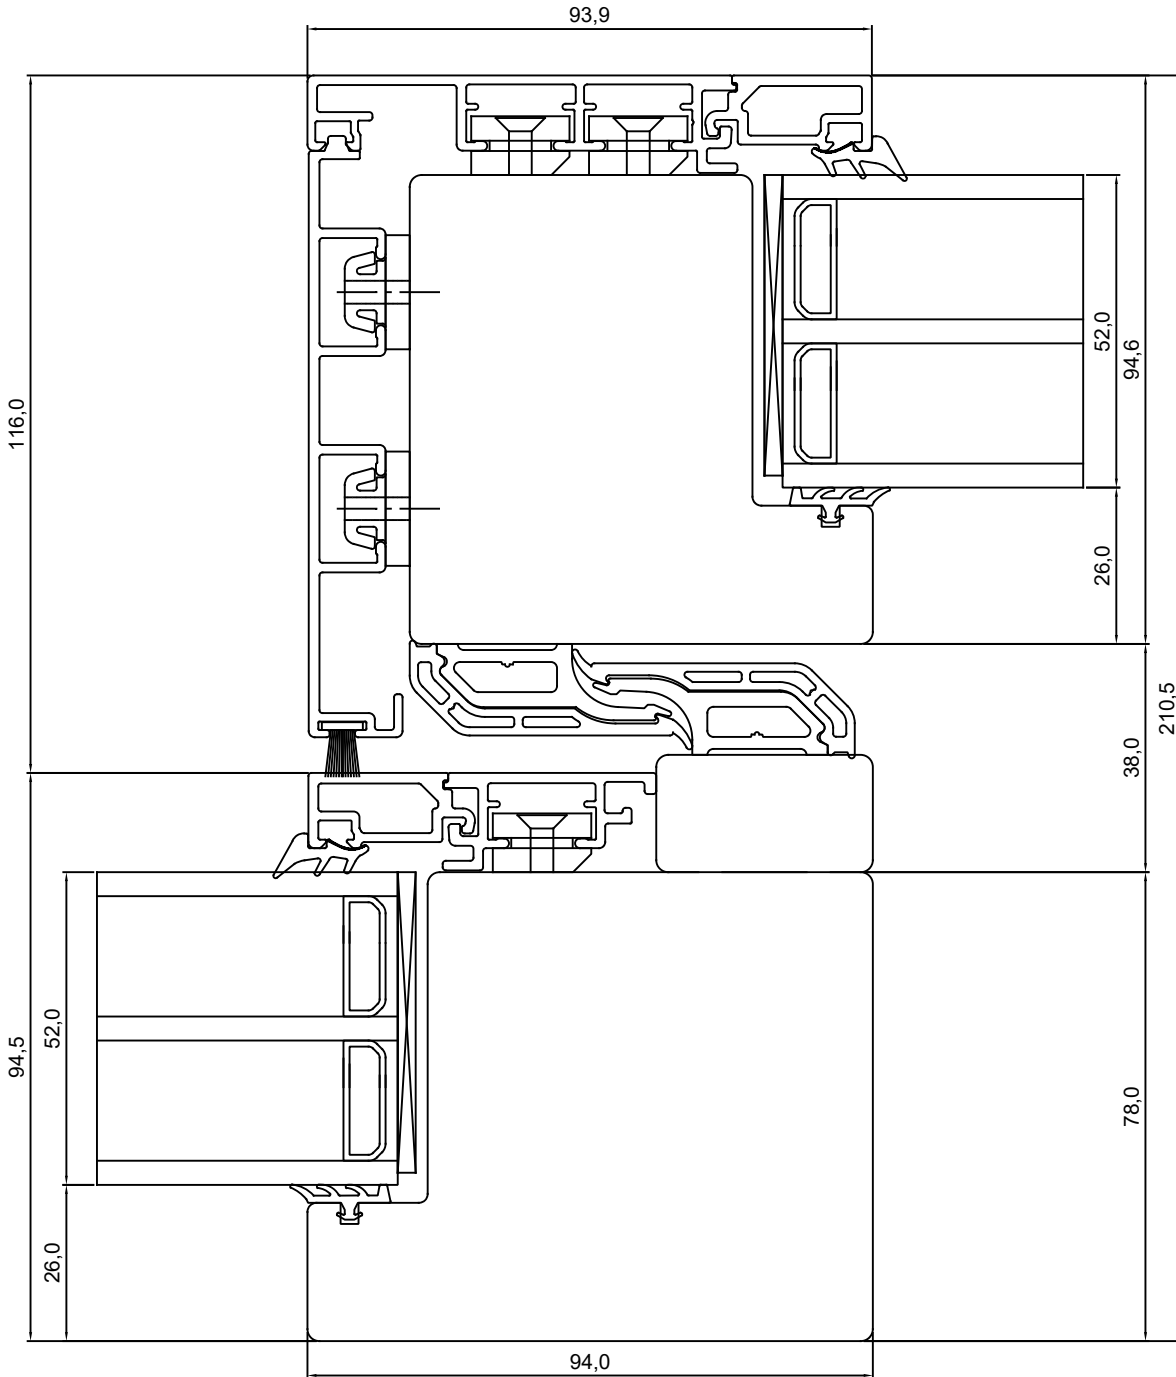

TOOTMINE.

Viking Window AS
Mäo, Järvamaa 72751 tf.372 38 48 900

GU PANORAAM LÜKADUKS
HOR. LÕIGE UKSE KESKOSAST.

JOONISE NR:
GUPALU.2.4

KUUPÄEV: 12.08.16 EJ.

MÕÖT: 1:1

REVISION A:

REVISION B:

REVISION C:

KINNITATUD:

RN.

Tootja jätab endale õiguse teha muudatusi !