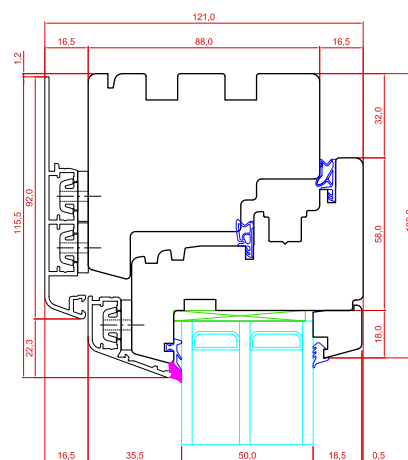

Mitteavatavav aken

Soodsaim valgust andev aken, kus klaas asetseb otse lensis, ilma võimaluseta seda avada.

Akna tehnilised andmed

- Ristlõiked: leng 88 x 78 mm; raam 88 x 78 mm.
- Männi liimpuit A1-A3.
- Puitdetailid immutatud Soomes valmistatud Teknose immutusvedelikuga.
- Sulustus: GU Uni-Jet hingesüsteem, Hoppe käepidemed.
- Klaas: kolmekordne klaaspakett (50 mm) selektiivklaaside, argooni ja energiasäästliku SGG Swisspacer vaheliistuga.