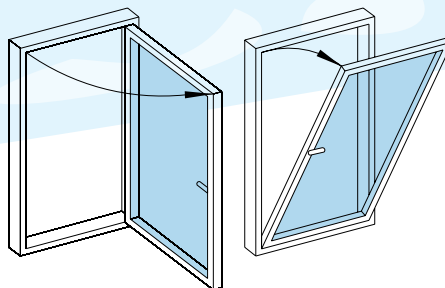

Sulustusena kasutatakse juhtiva Saksa tootja GU Uni-Jet hingesüsteemi ja Saksamaal valmistatud Hoppe käepidemed. Avanevatel akendel asetseb käepide raami kõrgust arvestades keskel. Kaldavanevatel akendel on käepide ülemisel raamipuul.

Prossjaotustena kasutatakse klaasi pinnale liimitavaid tapitud prosse, liimitavaid prosse vaheliistudega paketi või eemaldatavaid prosse.

Kombineerides mitu aknaraami ühte lengi, on võimalik kasutada ka impostita akent, kuid see vähendab akna soojapidavust. Sellisel juhul on passiivne raam ainult külgavanev, aktiivne raam nii kül- kui ka kaldkülgavanev.

Kald-pöördavanev aken

Aken avaneb ruumi sissepoole kahel eri moel - traditsiooniliselt küljele täies ulatuses või ülevalt osaliselt n-ö tuulutusasendisse 100-200 mm, sõltuvalt akna kõrgusest ja lisaks mikrotuulutus.