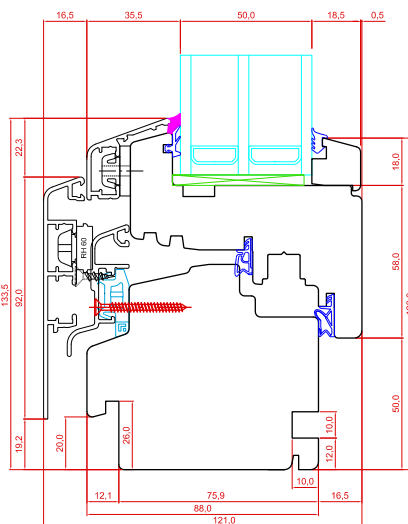

Mitteavatavav aken

Soodsaim valgust andev aken, kus klaas asetseb otse lensis, ilma võimaluseta seda avada.

Akna tehnilised andmed

- Ristlõiked: leng 88 x 78 mm; raam 88 x 78 mm.
- Männi liimpuit A1-A3.
- Puitdetailid immutatud Soomes valmistatud Teknose immutusvedelikuga.
- Sulustus: GU Uni-Jet hingesüsteem, Hoppe käepidemed.
- Klaas: kolmekordne klaaspakett (50 mm) selektiivklaaside, argooni ja energiasäästliku SGG Swisspacer vaheliistuga.