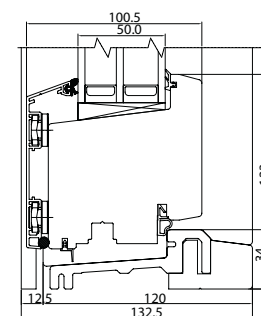

Lõige alalõige koos raamiga

Garantii

Kõigile toodetele kehtib 5-aastane garantii.

www.viking.ee

PEAKONTOR JA TOOTMINE
Mäo 72751 Järvamaa
tel +372 384 8900
faks +372 385 3027
viking@viking.ee

TALLINNA ESINDUS
Järve Keskus
Pärnu mnt 238, 11624
tel +372 677 1730
faks +372 677 1731
tallinn@viking.ee

PÄRNU ESINDUS
Sillakeskus büroo hoone 2
Papiniidu 5A/1, 80010
tel + 372 444 2666
faks +372 442 0448
parnu@viking.ee

TARTU ESINDUS
Riia mnt 128, 50411
tel +372 738 0114
faks +372 738 0119
tartu@viking.ee