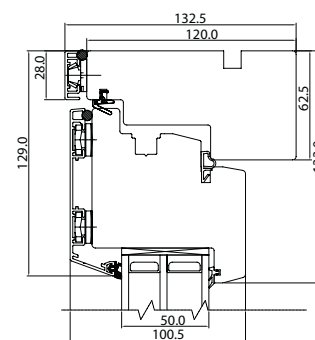

Lõige raami/lengi ülaosast