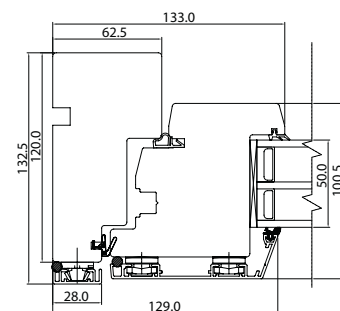

SW14 VÄLJAAVATAV PUIT-ALUMIINIUM VÄLISUKS

	L MinL	Max	K Min	K Max
Raam	634	933	1651	2390
Leng	700	1010	1720	2455

Tehnilised näitajad:

- Avanemissuund: Väljaavatav;
- Soojusjuhtivus: $UW = 0,70 \text{ w/m}^2\text{k}$;
- Mürasummutus: $RW (c; \text{ctr}) = 34\text{db} (-1; -4)$;
- Lengi sügavus: 133 mm;
- Raami ja lengi materjal: Männi liimpuit; kvaliteediklass a1-a3; ukse välimine külg on kaetud pulbervärvitud alumiiniumprofiilidega;
- Ukse lävepakk: Fiiberpakk tammepuidust liistuga;
- Klaaspakett: Paksus 50 mm; Kolme klaasiga sh. Kaks selektiivklaasi; Parim klaaspaketi u-väärtus $0,47 \text{ w/m}^2\text{k}$;
- Täitetahvel: 50 mm mdf või abachi; soojustatud vahtpolüstürooliga;
- Sulustus: Hinged - Dr HAHN või analoogne; GreenteQ käepidemed
- Lukustus: nn europrofiili südamik (WILKA);