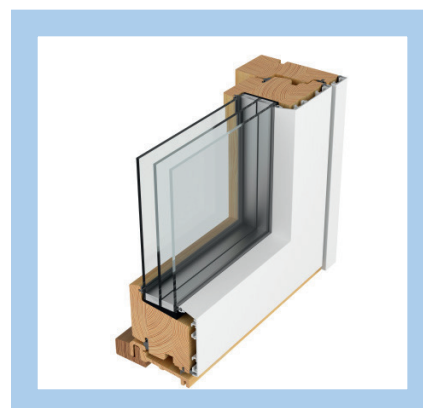

SW14 VÄLJAAVATAV PUIT-ALUMIINIUM VÄLISUKS

Passiivmajadele mõeldud SW14 puit-alumiinium täispuidust detailidest lehega välisuks, mille välimine külg on kaetud alumiiniumprofiilidega.

Ukselehel on võimalik tädisena kasutada kas 50 mm kahe selektiivklaasiga paketti või 50 mm soojustusega tahvlit. Kasutatavad tihendid tagavad ilmastikukindluse ja heliisolatsiooni. Turvalisuse eest hoolitseb hea reguleeritavusega mitmepunktilukustusega kremon.

Lisaks välisuksele kuuluvad sellesse tooterühma ka lihtsama sulustussüsteemiga terrassiuks. Mitteavaneva ukse külgelemendina saab kasutada kinnist SW14 puit-alumiiniumakent.

Uks avaneb väljapoole. Sulgemisel fikseerib tuuleriiv ukse asendi. Õhutiheduse tagavad uksele tihendid. Lukustamiseks tuleb esmalt tõsta ukse käepide üles - rakenduvad kremonni alumine ja ülemine konks - seejärel on võimalik uks lukustada kas võtmest või väädenupust (nn. liblikas). Uksel on kolmepunkti lukustus tagamaks paremat turvalisust.