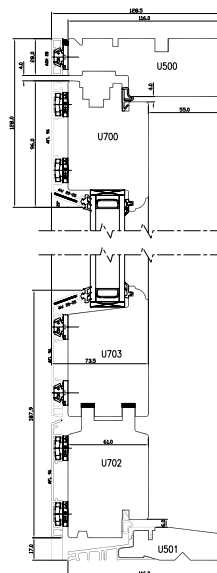

Vikingi puit-alumiiniumuks

Vikingi puit-alumiinium- välisused

Toodame nii välja- kui ka sissepoole avanevaid välisuksi, terrassi- ja rõduksi. Uks lukustub kolmes punktis, see tagab hea turvalisuse ja stabiilsuse. Väliskülg on kaetud värvitud alumiiniumiga, mis muudab toote ilmastikule vastupidavamaks. Uksetahvlitena kasutame erinevaid materjale.

Garantii

Kõigile toodetele kehtib 5-aastane garantii.

Ukse tehnilised andmed

- Ristlõiked: leng 44 x 128,5 mm (väljaavaneval uksele) ja 57 x 131 mm (sisseavaneval uksele); raam 99 x 74 mm; vahepuu 73 x 115 mm; prosspulk 73 x 56 mm.
- Termokatkestusega alumiiniumpakk 25 x 116 mm (sisseavaneval) ja tamm/alumiiniumpakk 25 x 116 mm (väljaavaneval).
- Kõik puitdetailid on töödeldud puidukaitsevahendiga.
- Klaas ja täidised: kahe klaasiga klaaspakett; 26 mm sponniga või vahtplastist vahekihiga MDF täidistahvel.
- Sulustus: ASSA hinged, Fixi kremoonid, Fixi või ASSA käepidemed, RUKO või ASSA lukustusmehhanismid.

www.viking.ee

PEAKONTOR JA TOOTMINE
Mäo, Järvamaa 72751
tel +372 384 8900
faks +372 385 3027
viking@viking.ee

TALLINNA ESINDUS
Järve Keskus
Pärnu mnt 238, 11624
tel +372 677 1730
faks +372 677 1731
krista@viking.ee
er@viking.ee

PÄRNU ESINDUS
Papiniidu tn 5, 80010
Sillakeskus, Büroomaja 2
tel + 372 444 2666
faks +372 442 0448
int@viking.ee

TARTU ESINDUS
Riia mnt 128, 50411
tel +372 738 0114
faks +372 738 0119
tarmom@viking.ee