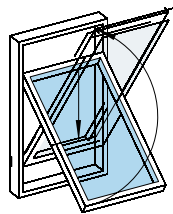

Alt-pöördavanev aken

Suured valgusavad, kuni 2,05 m² avanevad aknaraamid. Siinidega peithinged annavad aknale modernse välimuse ja tõstavad turvalisust. Aknaraami on võimalik pöörata 180°, nii on seda mugav kasutada ka kõrgemal kui esimesel korrusel. Seda tüüpi akent on võimalik pesta ruumist lahkumata mõlemalt poolt.