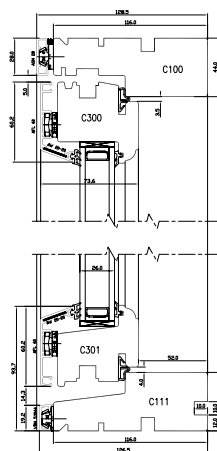

Altavanev aken

Suured valgusavad, kuni 1,84 m² avanevad aknaraamid. Siinidega peithinged annavad aknale modernse välimuse ja tõstavad turvalisust. Akent saab vajadusel kasutada evakuatsiooni väljapääsuna. Soovitav kasutada kohtades, kus akent on võimalik pesta väljastpoolt, näiteks rõdul või esimesel korrusel.

Alt-pöördavanev aken

Suured valgusavad, kuni 2,05 m² avanevad aknaraamid. Siinidega peithinged annavad aknale modernse välimuse ja tõstavad turvalisust. Aknaraami on võimalik pöörata 180°, nii on seda mugav kasutada ka kõrgemal kui esimesel korrusel. Seda tüüpi akent on võimalik pesta ruumist lahkumata mõlemalt poolt.

90° külj-pöördavanev aken

Kõrged valgusavad, kuni 1,6 m kõrgused avanevad raamid. Siinidega peithinged annavad aknale modernse välimuse ja tõstavad turvalisust. Aknaraami on võimalik pöörata 90°. See tagab kasutusmugavuse ka kõrgemal kui esimesel korrusel ning jätab külglengi ja raami vahele piisavalt ruumi akende mõlemalt poolt pesemiseks.

Küljavanev aken

Traditsioonilisema disainiga aken, mida saab vajadusel kasutada evakuatsiooni väljapääsuks. Aknaava saab jaotada ka impostiga.

Vikingi puit-alumiiniumaken