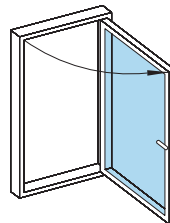

Külgavanev aken

Traditsioonilisema disainiga aken, mida saab vajadusel kasutada evakuatsiooni väljapääsuna. Alates kõrgusmõõdust 524 mm praktiline käepidemest raami asendi ☒kseerimise funktsioon. Aknaava saab jaotada ka impostiga.