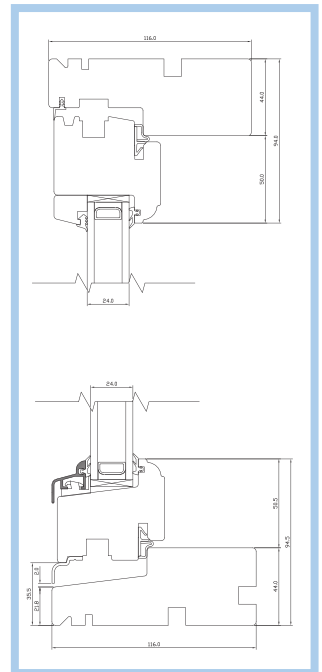

Alt-pöördavanev aken

Suured valgusavad, kuni 2,05 m² avanevad aknaraamid. Siinidega peithinged annavad aknale modernse välimuse ja tõstavad turvalisust. Aknaraami on võimalik pöörata 180°, nii on seda mugav kasutada ka kõrgemal kui esimesel korrusel. Seda tüüpi akent on võimalik pesta ruumist lahkumata mõlemalt poolt.