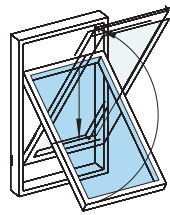

Alt-pöördavanev aken

Suured valgusavad, kuni 2,05 m² avanevad aknaraamid. Siinidega peithinged annavad aknale modernse välimuse ja tõstavad turvalisust. Aknaraami on võimalik pöörata 180°, nii on seda mugav kasutada ka kõrgemal kui esimesel korrusel. Seda tüüpi akent on võimalik pesta ruumist lahkumata mõlemalt poolt.