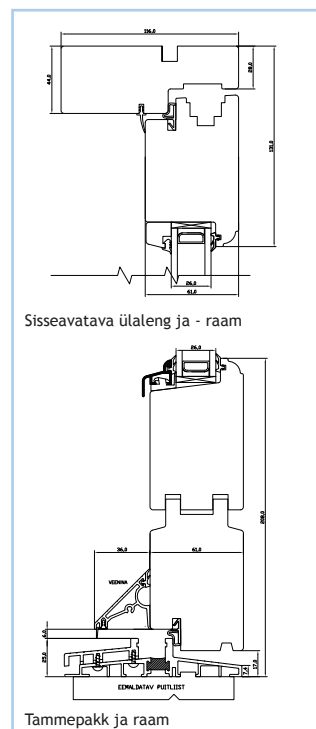

Tammepakk ja raam

Sisseavatava ülaleng ja - raam

Tammepakk ja raam

EN 14351-1:2006 + A1:2010

Garantii

Tootele kehtib 5-aastane garantii.

PEAKONTOR JA TOOTMINE
Mäo, Järvamaa 72751
tel +372 384 8900
faks +372 385 3027
viking@viking.ee

TALLINNA ESINDUS
Järve Keskus
Pärnu mnt 238, 11624
tel +372 677 1730
faks +372 677 1731
ma@viking.ee

PÄRNU ESINDUS
Papiniidu tn 5A/1, 80010
Sillakeskus, Büroomaja 2
tel + 372 444 2666
faks +372 442 0448
int@viking.ee

TARTU ESINDUS
Riia mnt 128, 50411
tel +372 738 0114
faks +372 738 0119
tarmom@viking.ee

www.viking.ee