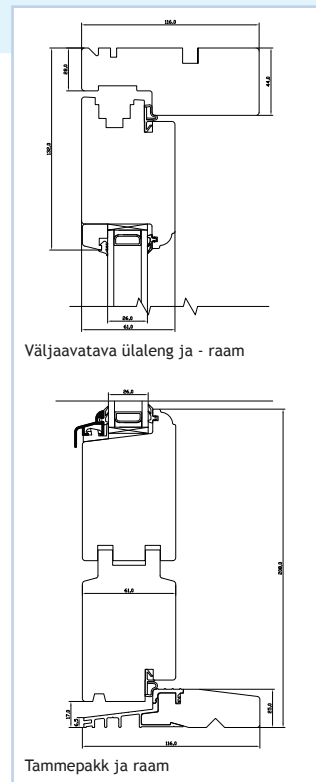

VU-15 VU-16 VU-18

Traditsioonilise välisukse tehnilised näitajad:

- Soojusjuhtivus: $U_w = 1,4 \text{ W/ m}^2\text{K}$;
- Mürasummutus: $R_w (C; C_{tr}) = 33 (-1; -4)$;
- Ristlõiked: leng 44 x 116 mm; raam 61 x 99 mm; vahepuu 61 x 99 mm; prosspulk 50 x 61 või 44 x 61 mm;
- Männi liimpuit A1-A3; tamm-alumiiniumpakk või alumiiniumpakk 25 x 116 mm;
- Puitdetailid on töödeldud vesialuselise immutusvedelikuga;
- Klaas ja täidised: kahe klaasiga klaaspakett (26 mm; $U_g = 1,1 \text{ W/ m}^2\text{K}$); vahtplastist soojustusega 26 mm spooniga või MDF tädistahvel; vahtplastist soojustusega 40 mm liimpuidust või MDF freestahvel;
- Sulustus: ASSA hinged, Fix kremoonid, Fix või ASSA käepidemed, RUKO või ASSA lukustusmehhanismid.