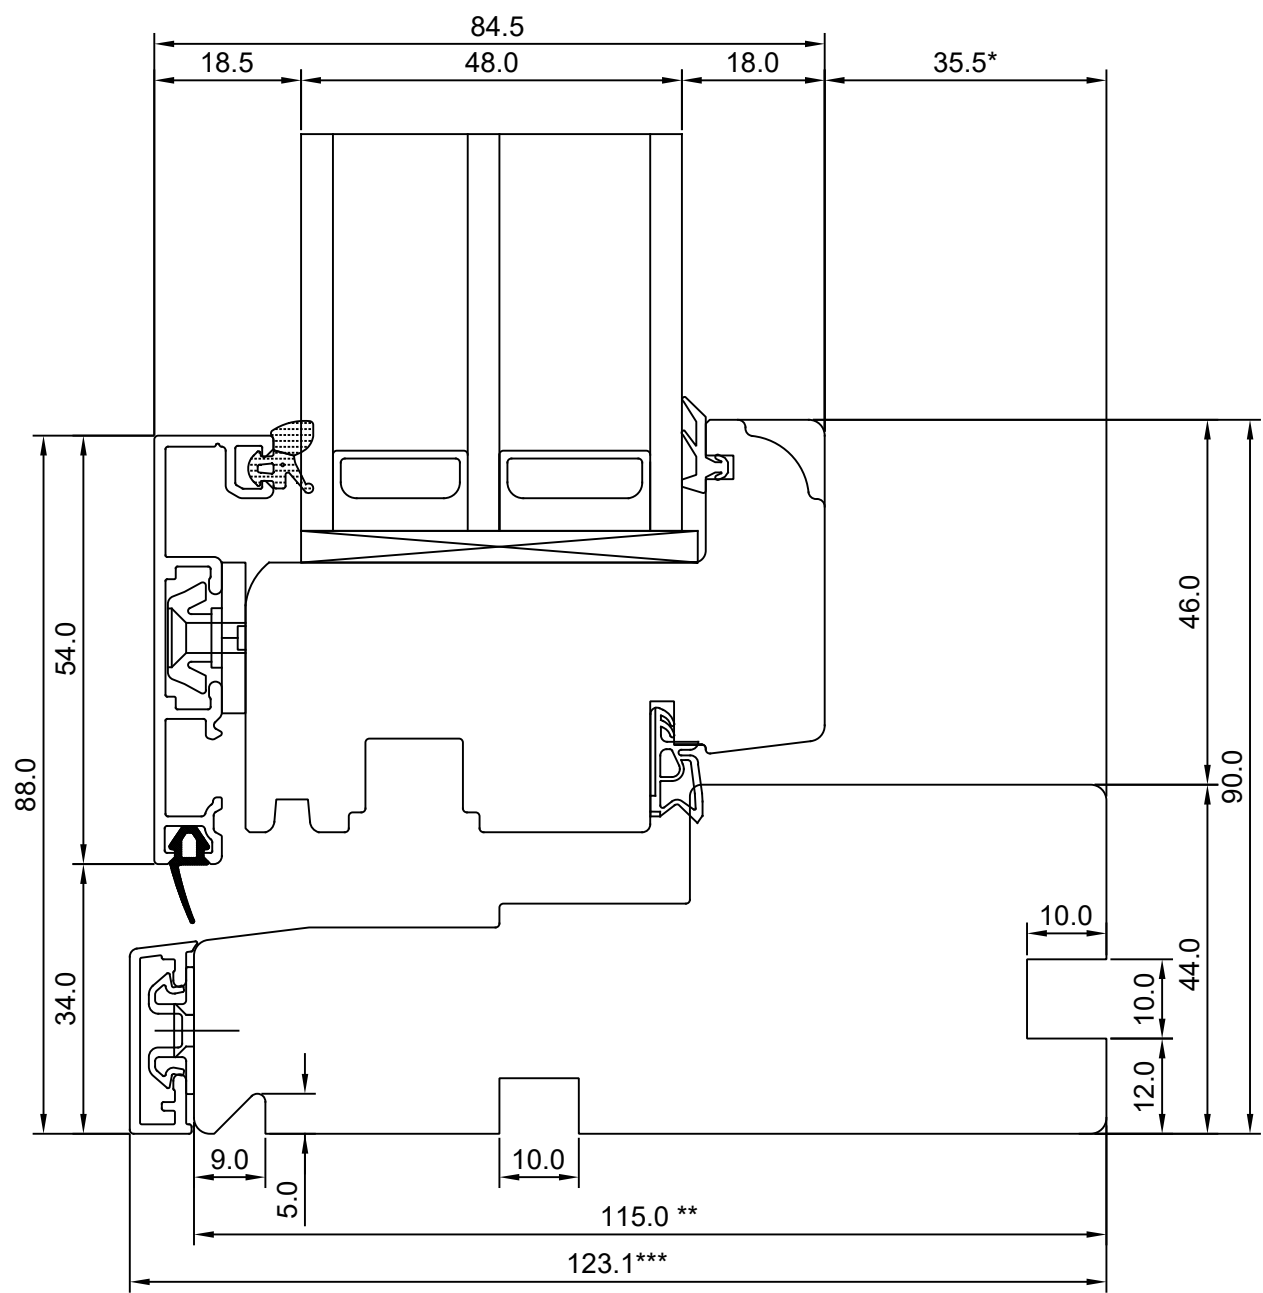

Mäo, Järvamaa 72751
Tel. 384 8900
E-post: viking@viking.ee
www.viking.ee

SW17 ALUCLAD WINDOW SILL

JOONISE NR:
SW17PA.2.01

KUUPÄEV: 20.01.20

VJ.

MÕÕTKAVA: 1:1

VERSIOON A:

Manufacturer has reserved
the right to make
improvements!

VERSIOON B:

- NB, muutuv mõõt - 35,5 -7,5
- **NB, muutuv mõõt - 92,0 -115,0
- ***NB, muutuv mõõt - 95 -123