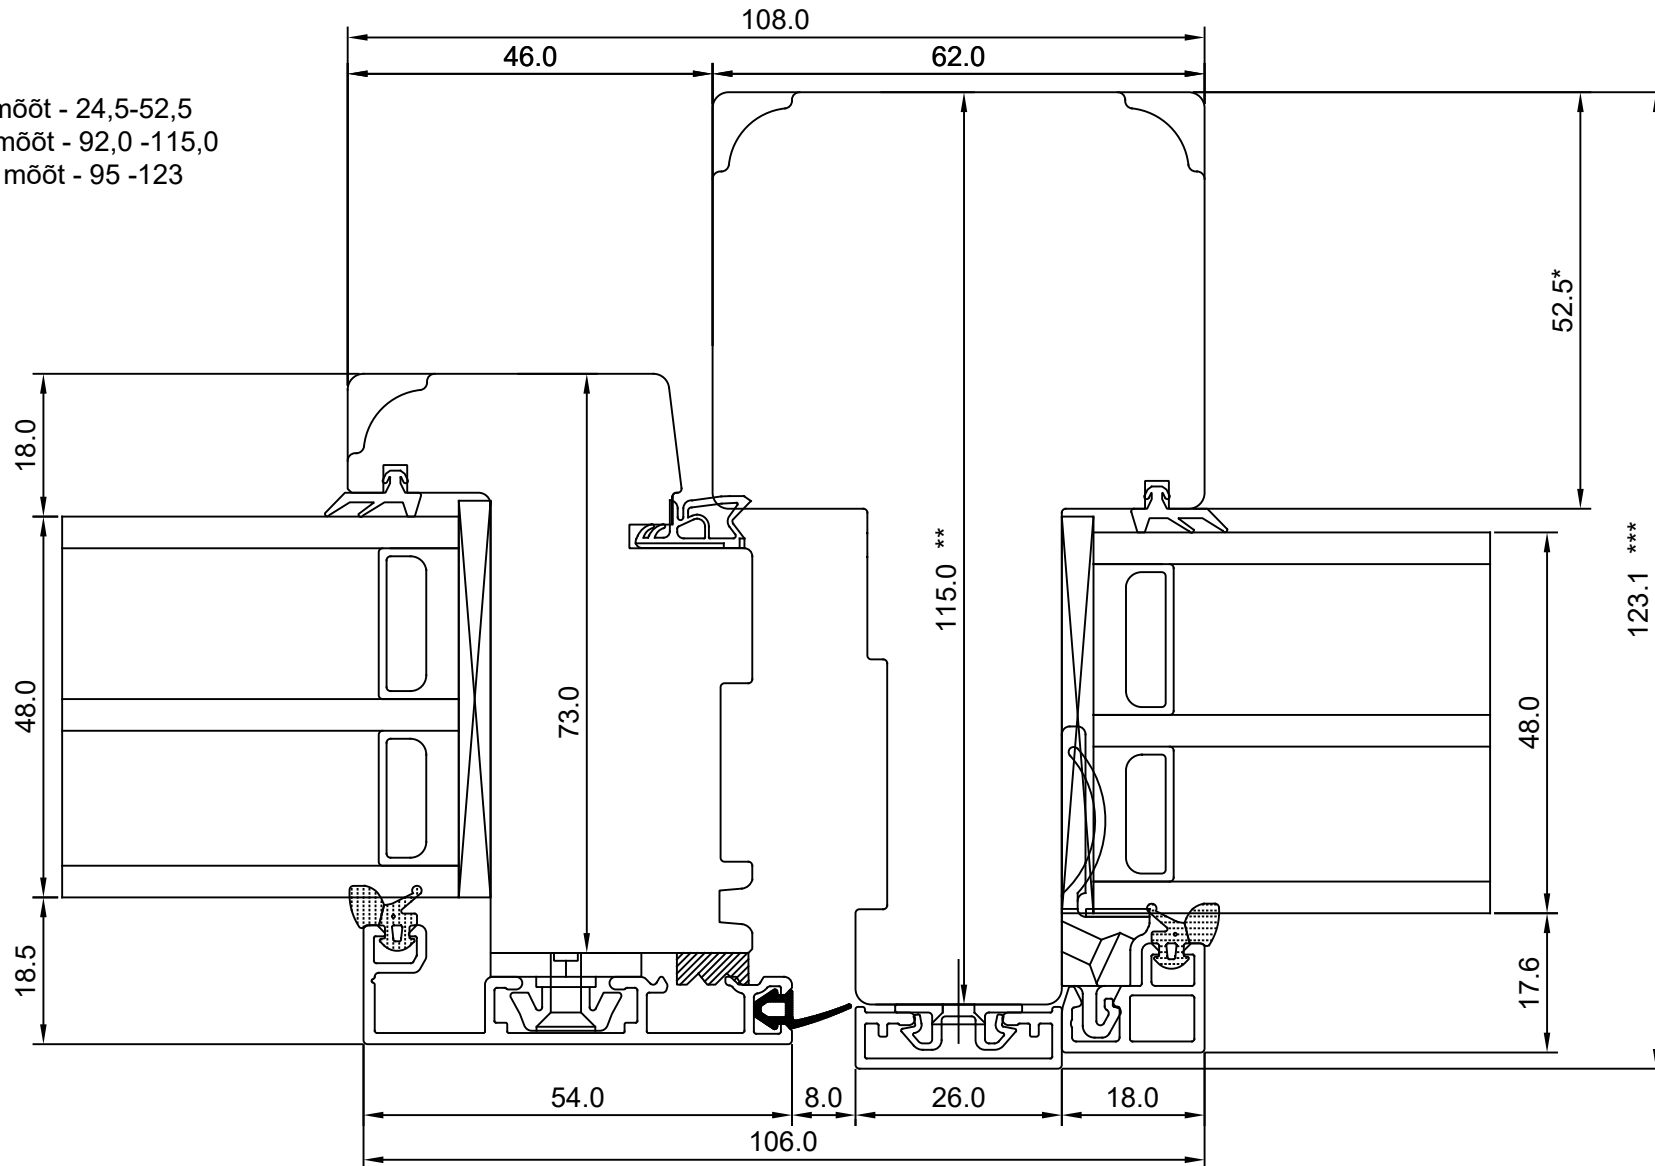

- NB, muutuv mõõt - 24,5-52,5
- **NB, muutuv mõõt - 92,0 -115,0
- ***NB, muutuv mõõt - 95 -123

Mõo, Järvamaa 72751
Tel. 384 8900
E-post: viking@viking.ee
www.viking.ee

KUUPÄEV: 20.01.20	VJ.
VERSION A:	
VERSION B:	

**SW17 ALUCLAD WINDOW –
MULLION WITH
FIXED LIGHT & SASH**

	JOONISE NR: <u>SW17PA.2.11</u>
	MÕÖTKAVA: 1:1 Manufacturer has reserved the right to make improvements!