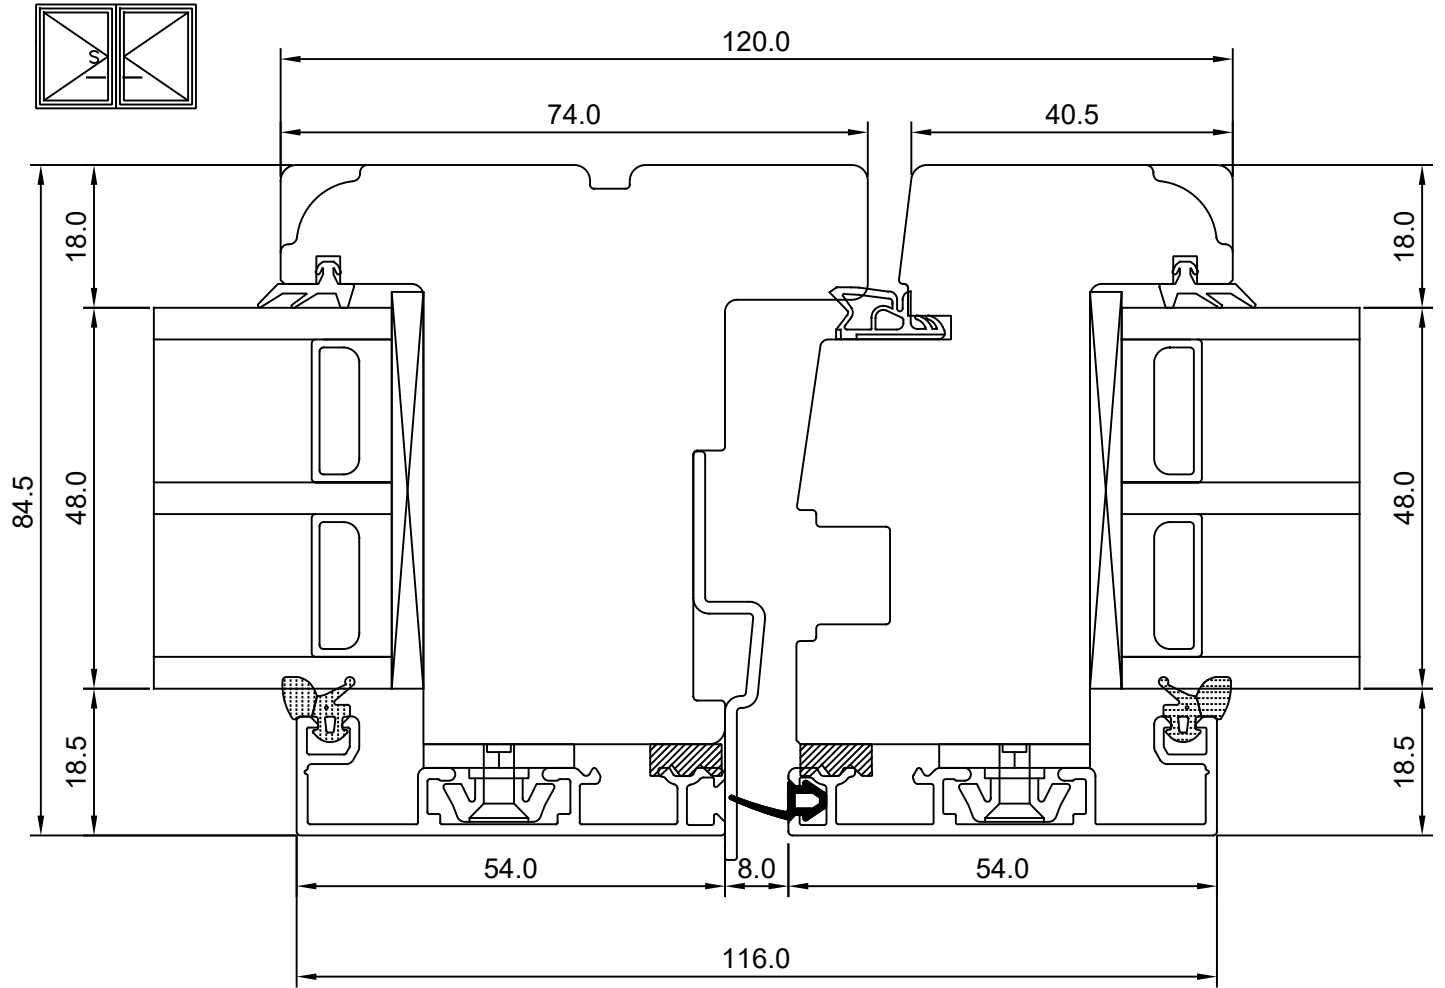

Mäo, Järvamaa 72751
Tel. 384 8900
E-post: viking@viking.ee
www.viking.ee

SW17 ALUCLAD WINDOW FRENCH WINDOW (MIDDLE SECTION WITHOUT MILLION)

JOONISE NR:
SW17PA.2.06

KUUPÄEV: 20.01.20	VJ.
VERSIOON A:	
VERSIOON B:	

MÕÖTKAVA: 1:1
Manufacturer has reserved
the right to make
improvements!