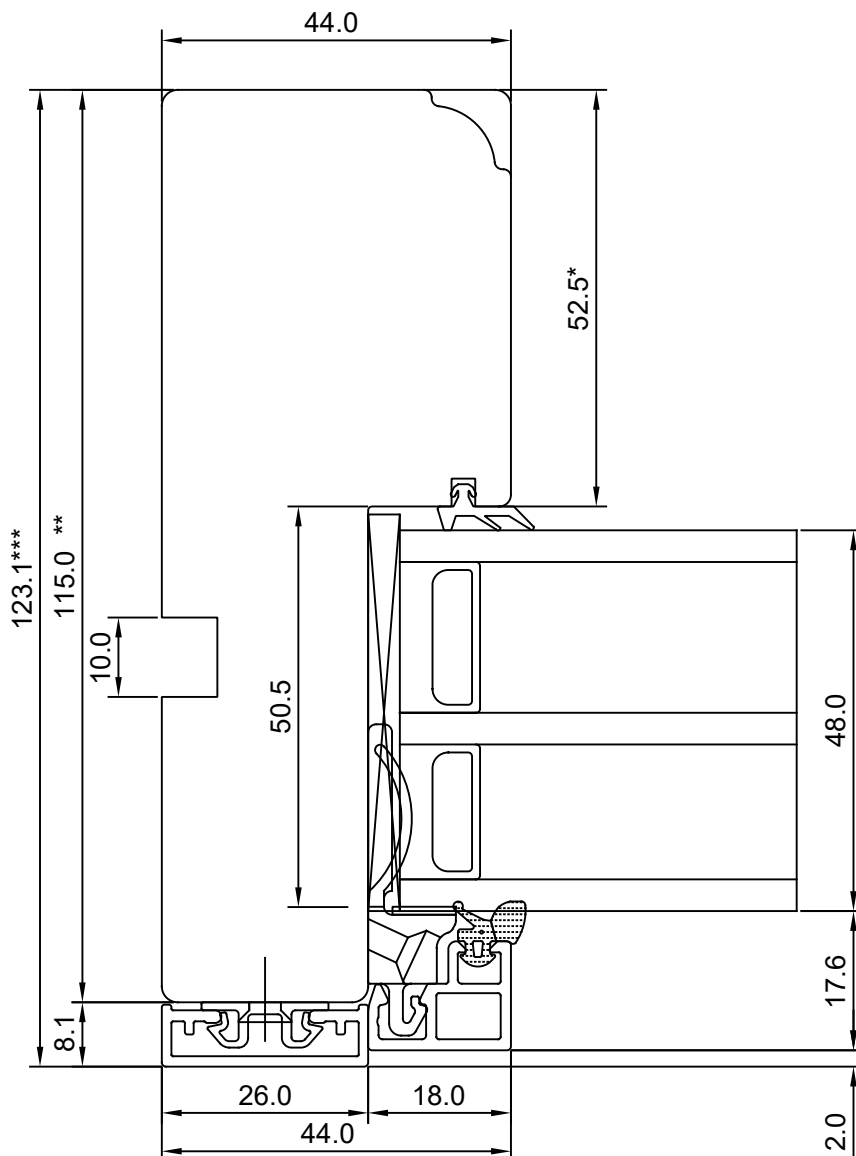

Mäo, Järvamaa 72751
Tel. 384 8900
E-post: viking@viking.ee
www.viking.ee

SW17 ALUCLAD WINDOW FIXED LIGHT – HEAD

JOONISE NR:

SW17PA.2.09

KUUPÄEV: 20.01.20

VJ.

MÕÕTKAVA: 1:1

VERSIOON A:

Manufacturer has reserved
the right to make
improvements!

VERSIOON B:

- NB, muutuv mõõt - 24,5-52,5
- **NB, muutuv mõõt - 92,0 -115,0
- ***NB, muutuv mõõt - 95 -123