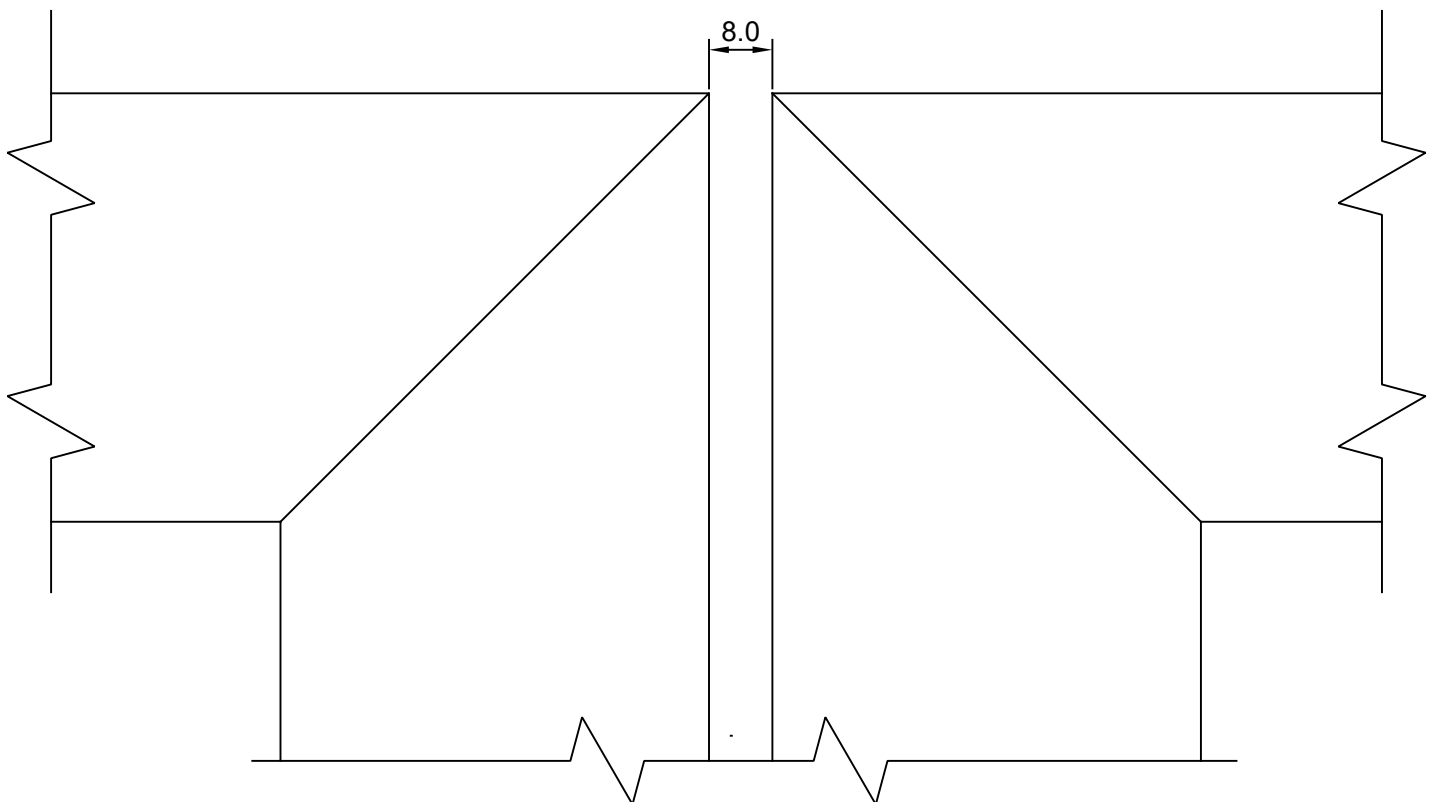

Mäo, Järvamaa 72751
Tel. 384 8900
E-post: viking@viking.ee
www.viking.ee

SW17 ALUCLAD WINDOW FRENCH WINDOW (MIDDLE SECTION WITHOUT MILLION)

JOONISE NR:
SW17PA.2.06

KUUPÄEV: 20.01.20	VJ.
VERSIOON A:	
VERSIOON B:	

MÕÖTKAVA: 1:1
Manufacturer has reserved
the right to make
improvements!