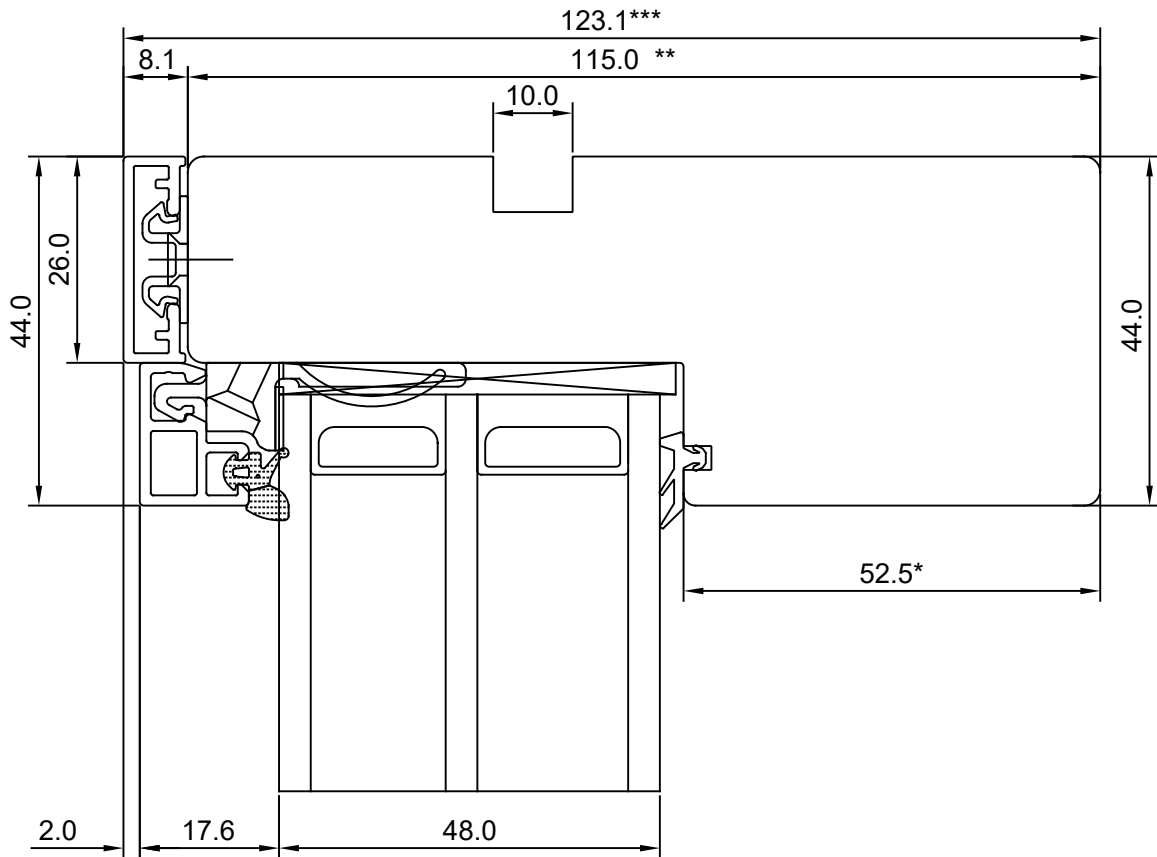

Mäo, Järvamaa 72751
Tel. 384 8900
E-post: viking@viking.ee
www.viking.ee

SW17 ALUCLAD WINDOW — FIXED — HEAD

JOONISE NR:
SW17PA.2.10

KUUPÄEV: 20.01.20 VJ.

MÕÕTKAVA: 1:1

VERSIOON A:

Manufacturer has reserved
the right to make
improvements!

VERSIOON B:

* NB, muutuv mõõt - 24,5-52,5
**NB, muutuv mõõt - 92,0 -115,0
***NB, muutuv mõõt - 95 -123