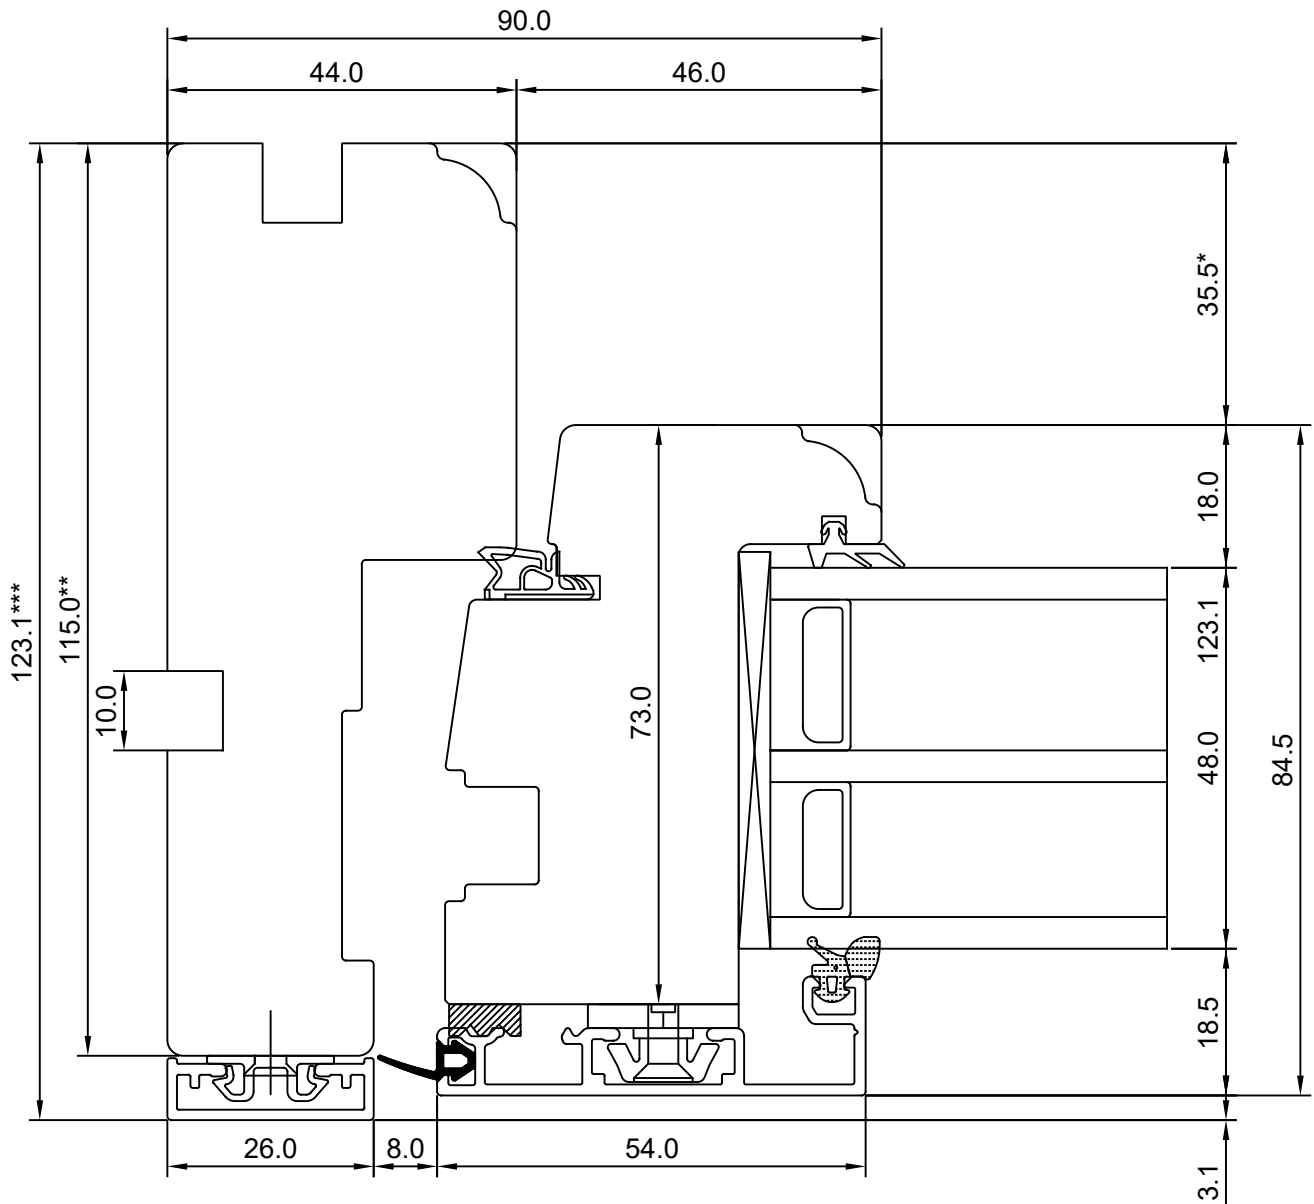

JOONISE NR:
SW17PA.2.03

KUUPÄEV: 20.01.20

VJ.

MÕÕTKAVA: 1:1

VERSION A:

Manufacturer has reserved
the right to make
improvements!

VERSION B:

* NB, muutuv mõõt - 35,5 -7,5
**NB, muutuv mõõt - 92,0 -115,0
***NB, muutuv mõõt - 95 -123