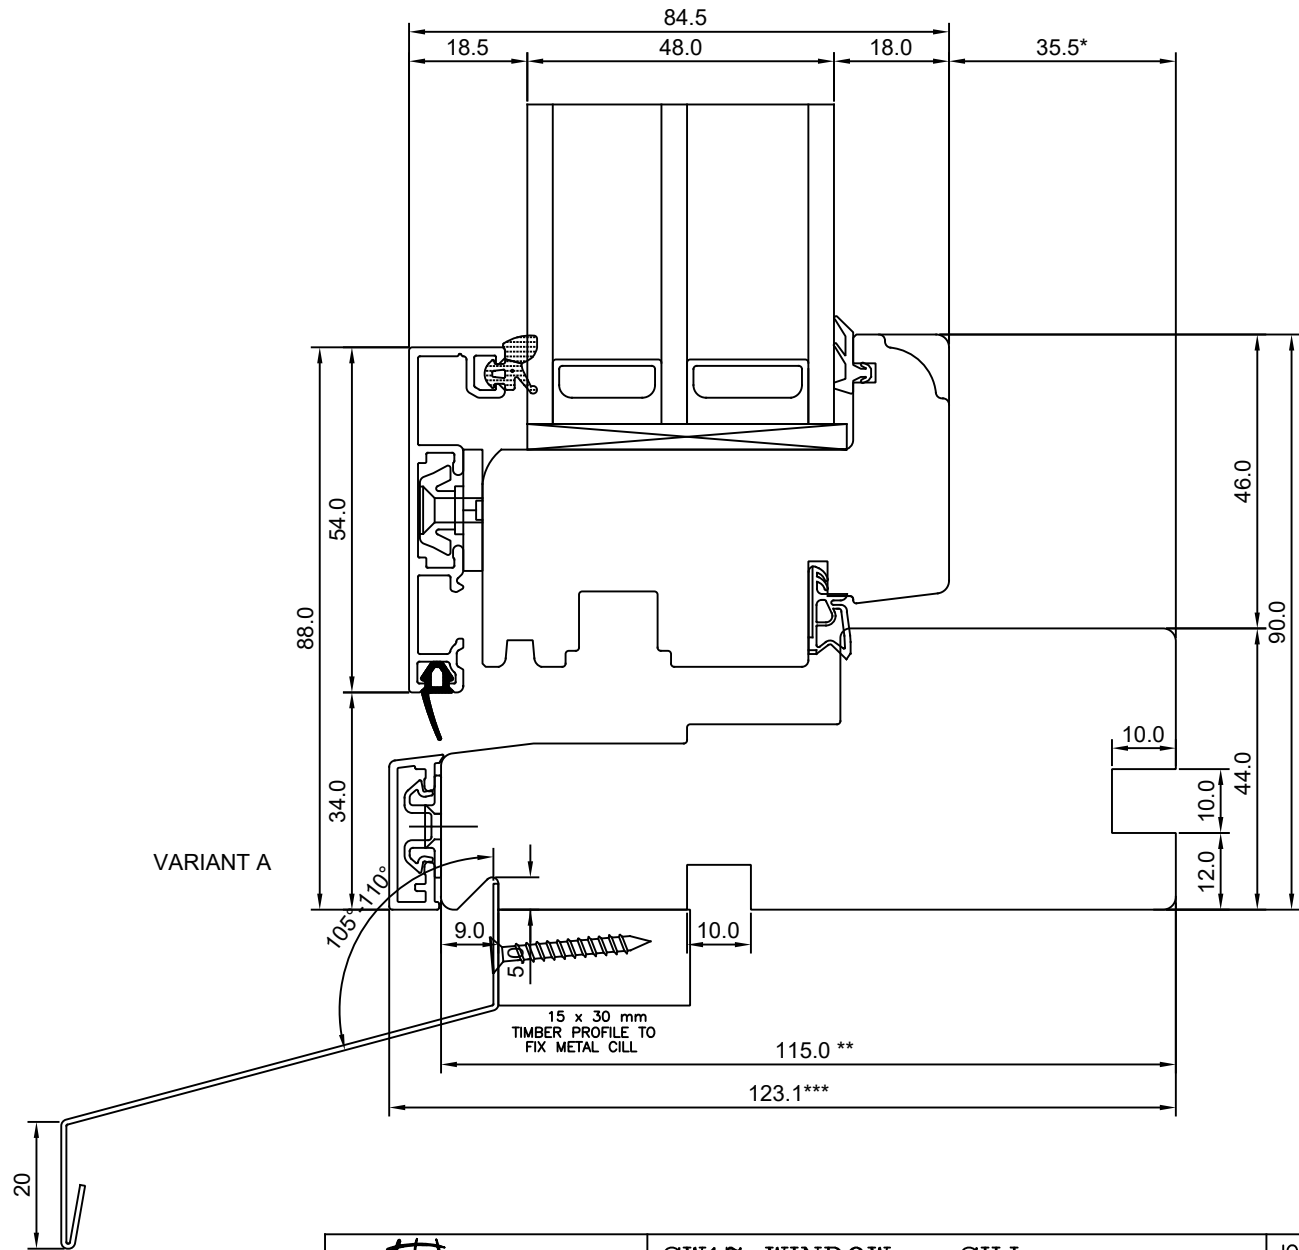

Mõo, Järvamaa 72751
Tel. 384 8900
E-post: viking@viking.ee
www.viking.ee

SW17 WINDOW – SILL
METAL CILL FIXING TYPE A
WITH 15x30mm PROFILE

JOONISE NR:

MÕÖTKAVA: 1:1

KUUPÄEV:

VERSIOON A:

VERSIOON B:

Manufacturer has reserved the right to make improvements!