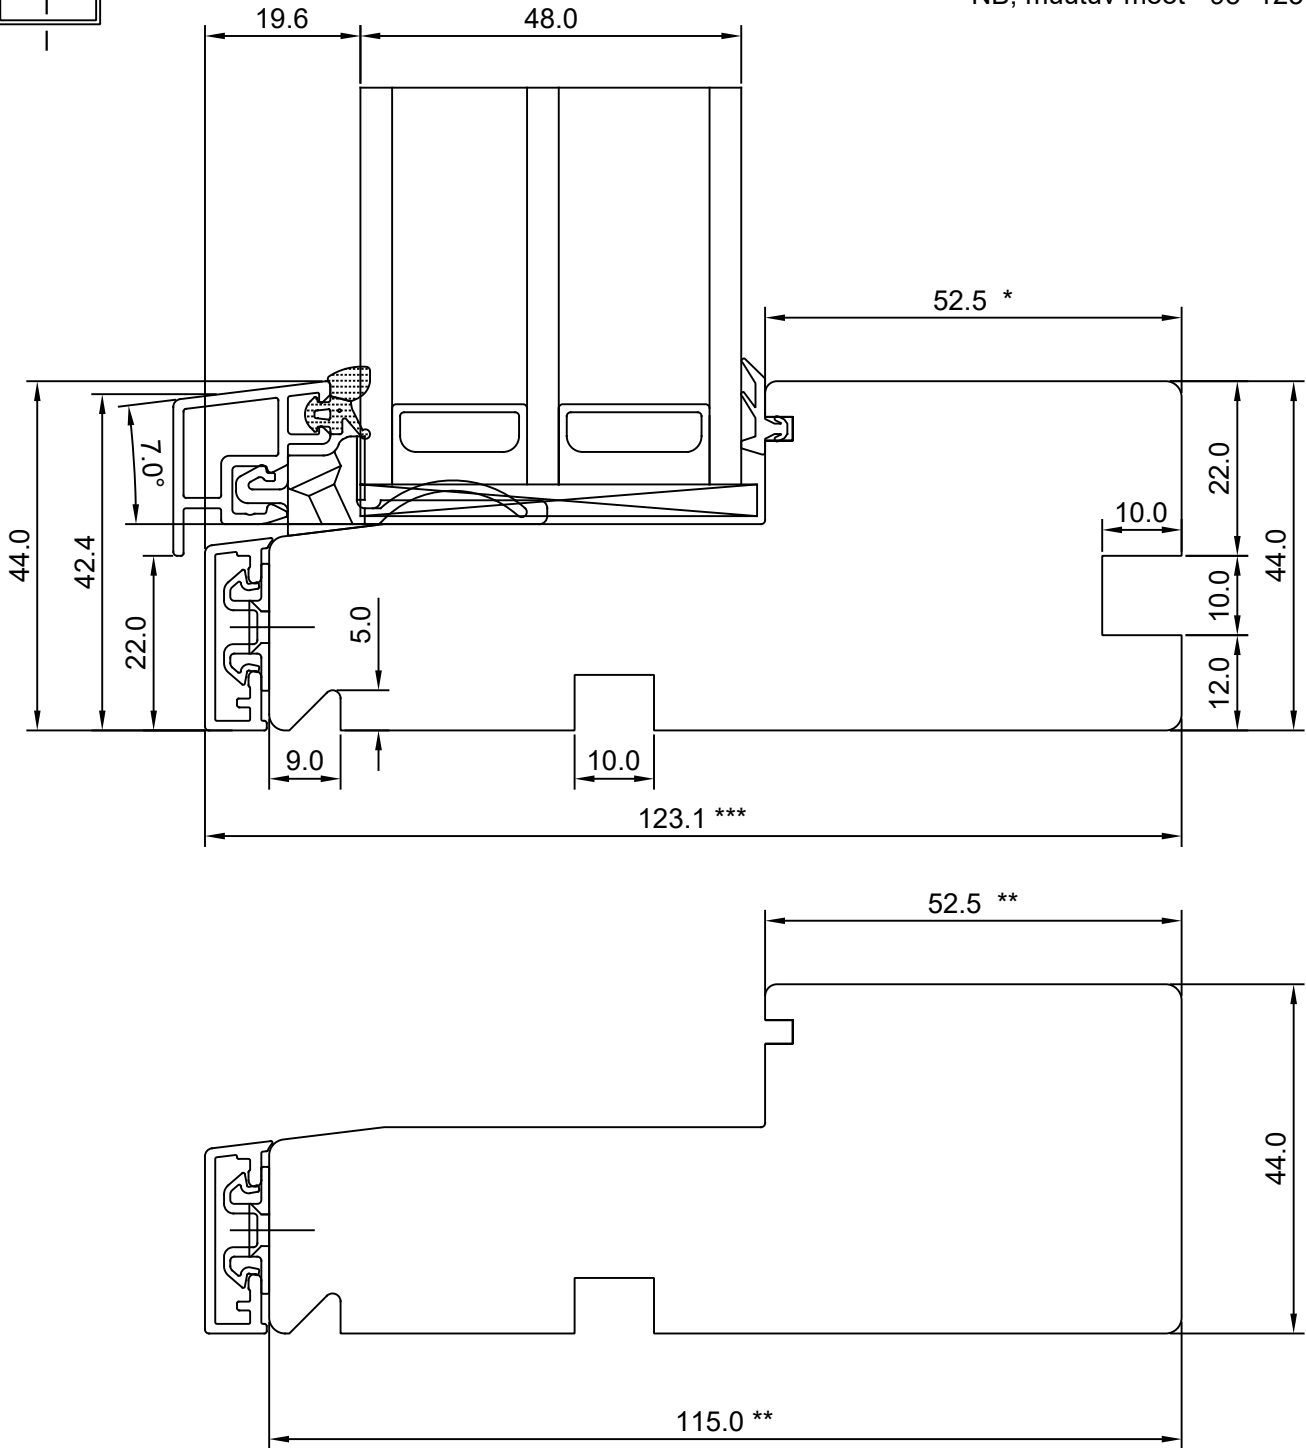

Mäo, Järvamaa 72751
Tel. 384 8900
E-post: viking@viking.ee
www.viking.ee

SW17 ALUCLAD WINDOW – FIXED LIGHT – SILL

JOONISE NR:

SW17PA.2.08

KUUPÄEV: 20.01.20

VJ.

MÕÕTKAVA: 1:1

VERSIOON A:

Manufacturer has reserved
the right to make
improvements!

VERSIOON B: