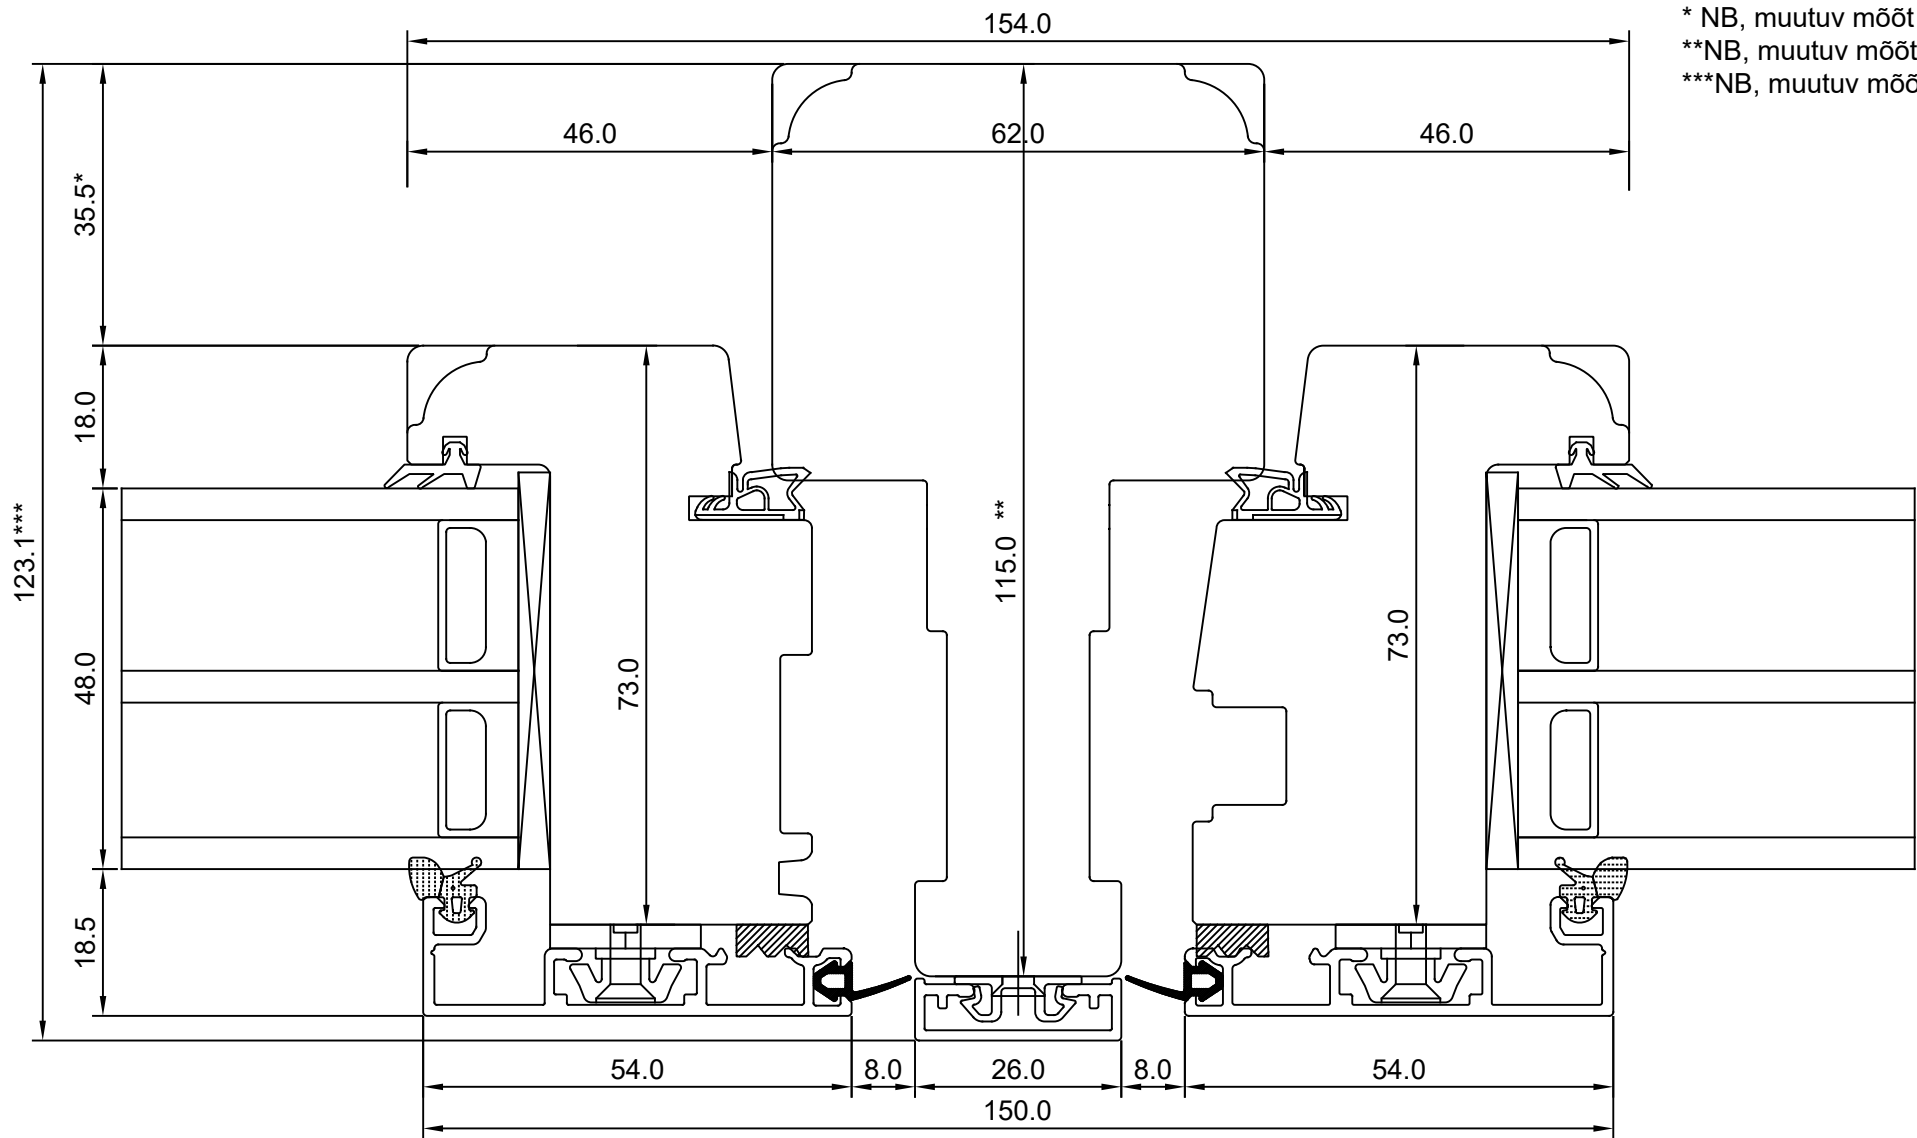

* NB, muutuv mõõt - 35,5 -7,5
**NB, muutuv mõõt - 92,0 -115,0
***NB, muutuv mõõt - 95 -123

Mõo, Järvamaa 72751
Tel. 384 8900
E-post: viking@viking.ee
www.viking.ee

SW17 ALUCLAD WINDOW
MULLION WITH SASHES

JOONISE NR:
SW17PA.2.07

KUUPÄEV: 20.01.20	VJ.
VERSION A:	
VERSION B:	

MÕÖTKAVA: 1:1

Manufacturer has reserved
the right to make
improvements!