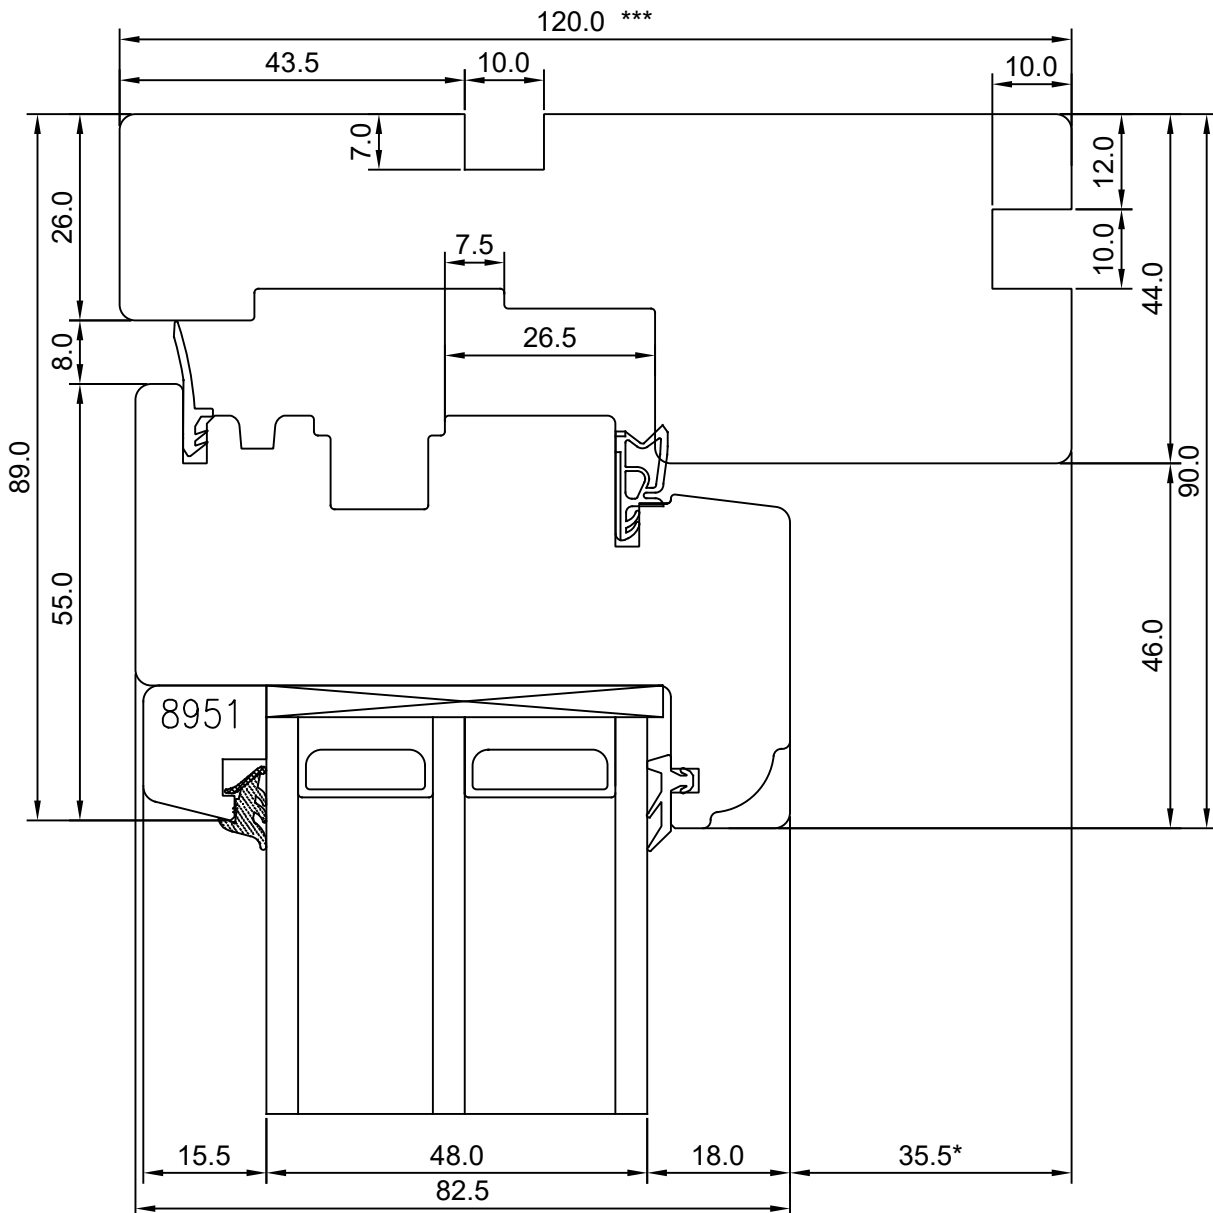

# SW17 AKEN ÜLALÕIGE

JOONISE NR:  
SW17.2.5

KUUPÄEV: 03.04.17	RN.
VERSIOON A: 08.05.17	VJ.
VERSIOON B:	

MÕÕTKAVA: 1:1  
TOOTJA JÄTAB ENDALE  
ÕIGUSE TEHA MUUDATUSI!

\*\* NB, muutuv mõõt - 35,5-7,5

\*\*\* NB, muutuv mõõt - 92,0-120,0