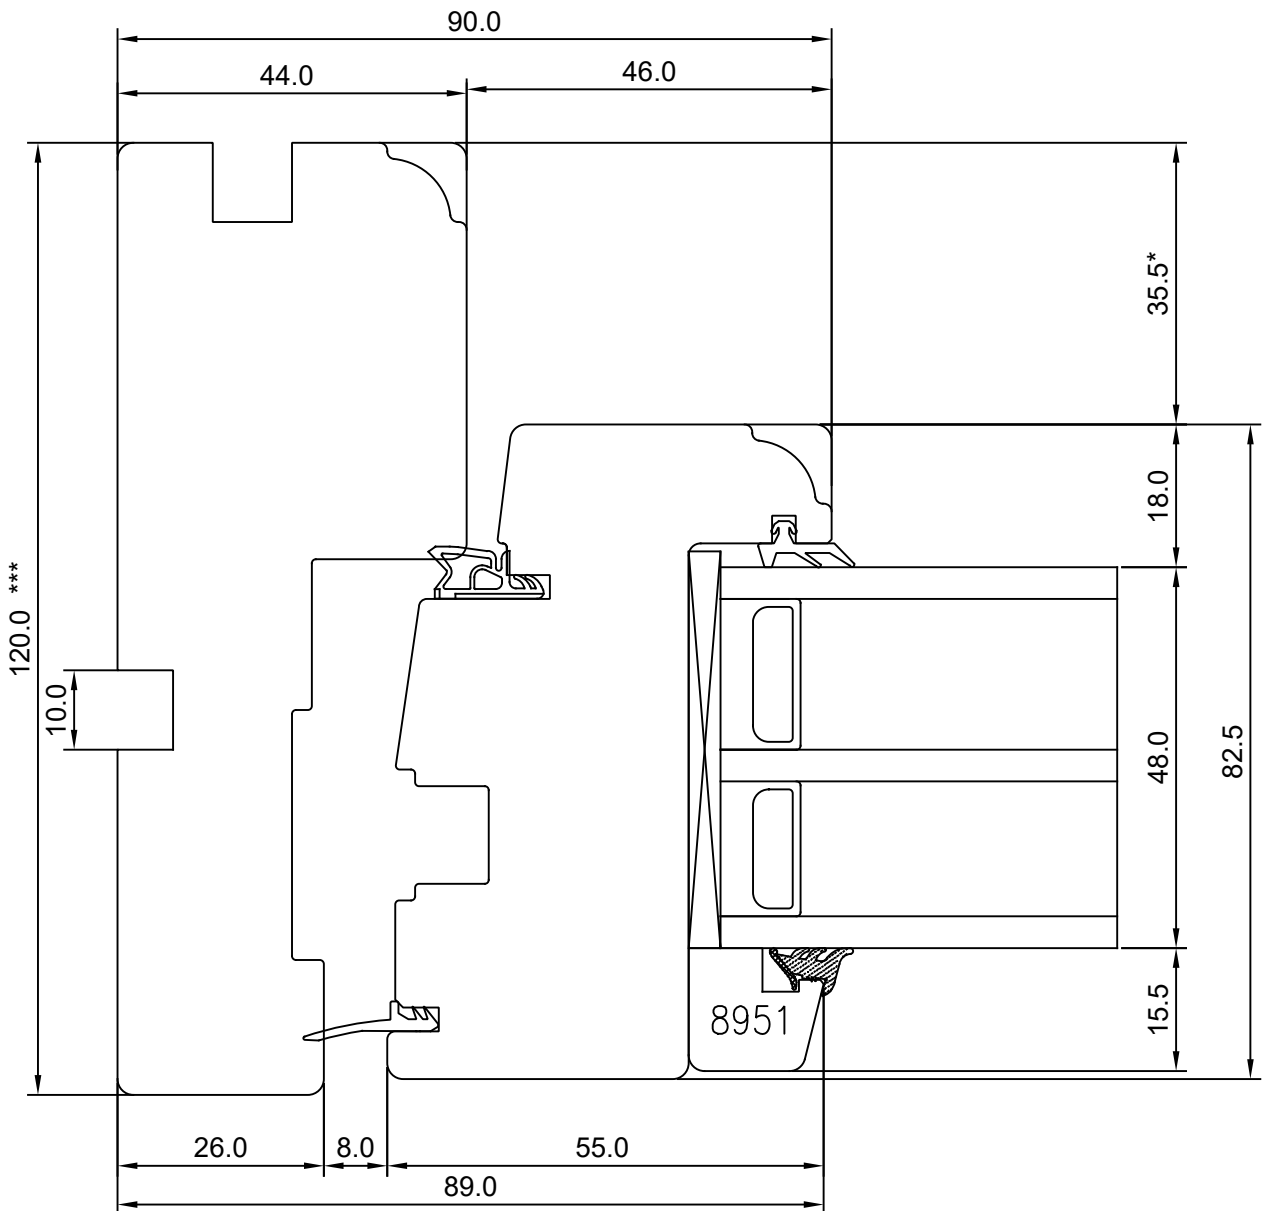

Mäo, Järvamaa 72751
Tel. 384 8900
E-post: viking@viking.ee
www.viking.ee

SW17 AKEN KÜLGLÕIGE

JOONISE NR:

SW17.2.3

KUUPÄEV: 03.04.17

RN.

MÕÕTKAVA: 1:1

VERSION A: 08.05.17

VJ.

TOOTJA JÄTAB ENDALE
ÕIGUSE TEHA MUUDATUSI!

VERSION B:

** NB, muutuv mõõt - 35,5-7,5

*** NB, muutuv mõõt - 92,0-120,0