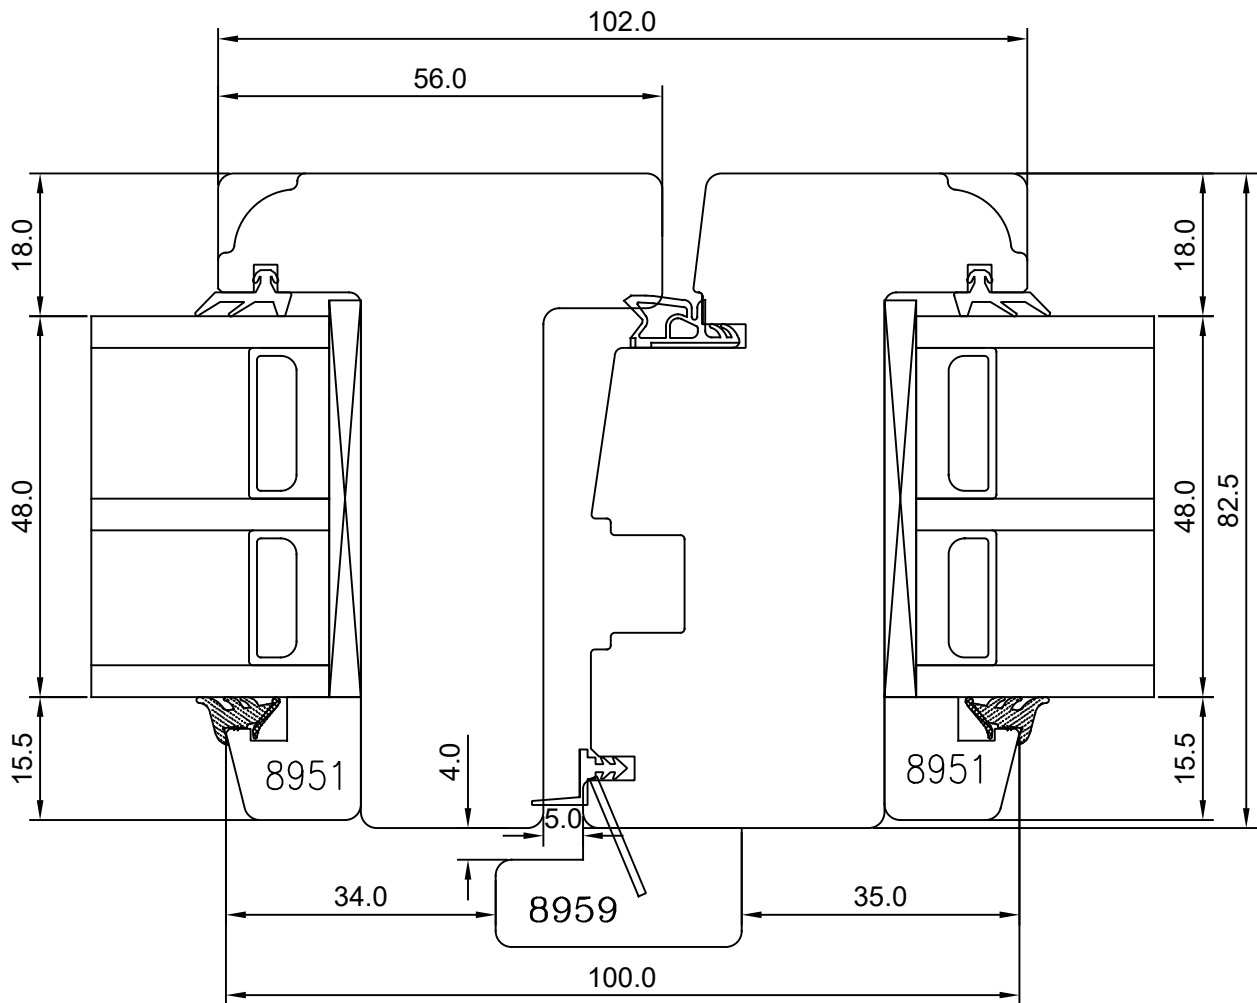

Mäo, Järvamaa 72751
Tel. 384 8900
E-post: viking@viking.ee
www.viking.ee

SW17 AKEN IMPOSTITA AKNA KESKLÕIGE

JOONISE NR:

SW17.2.8

KUUPÄEV: 13.04.17

VJ.

MÕÕTKAVA: 1:1

VERSIOON A: 02.07.20

VJ.

tilgamurdja harjase asemel

TOOTJA JÄTAB ENDALE
ÕIGUSE TEHA MUUDATUSI!

VERSIOON B: