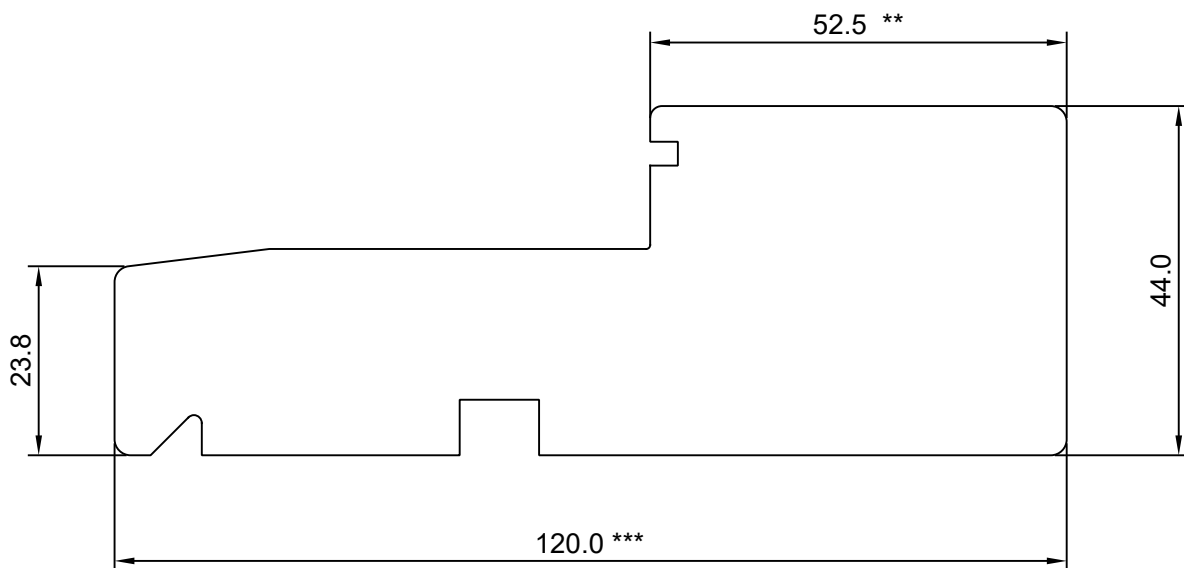

Mäo, Järvamaa 72751
Tel. 384 8900
E-post: viking@viking.ee
www.viking.ee

SW17 AKEN KINNISE AKNA ALALÕIGE

JOONISE NR:

SW17.2.9

KUUPÄEV: 03.04.17 RN.

VERSIOON A: 08.05.17 VJ.

VERSIOON B:

MÕÕTKAVA: 1:1

TOOTJA JÄTAB ENDALE
ÕIGUSE TEHA MUUDATUSI!

** NB, muutuv mõõt - 24,5-52,5

*** NB, muutuv mõõt - 92,0-120,0