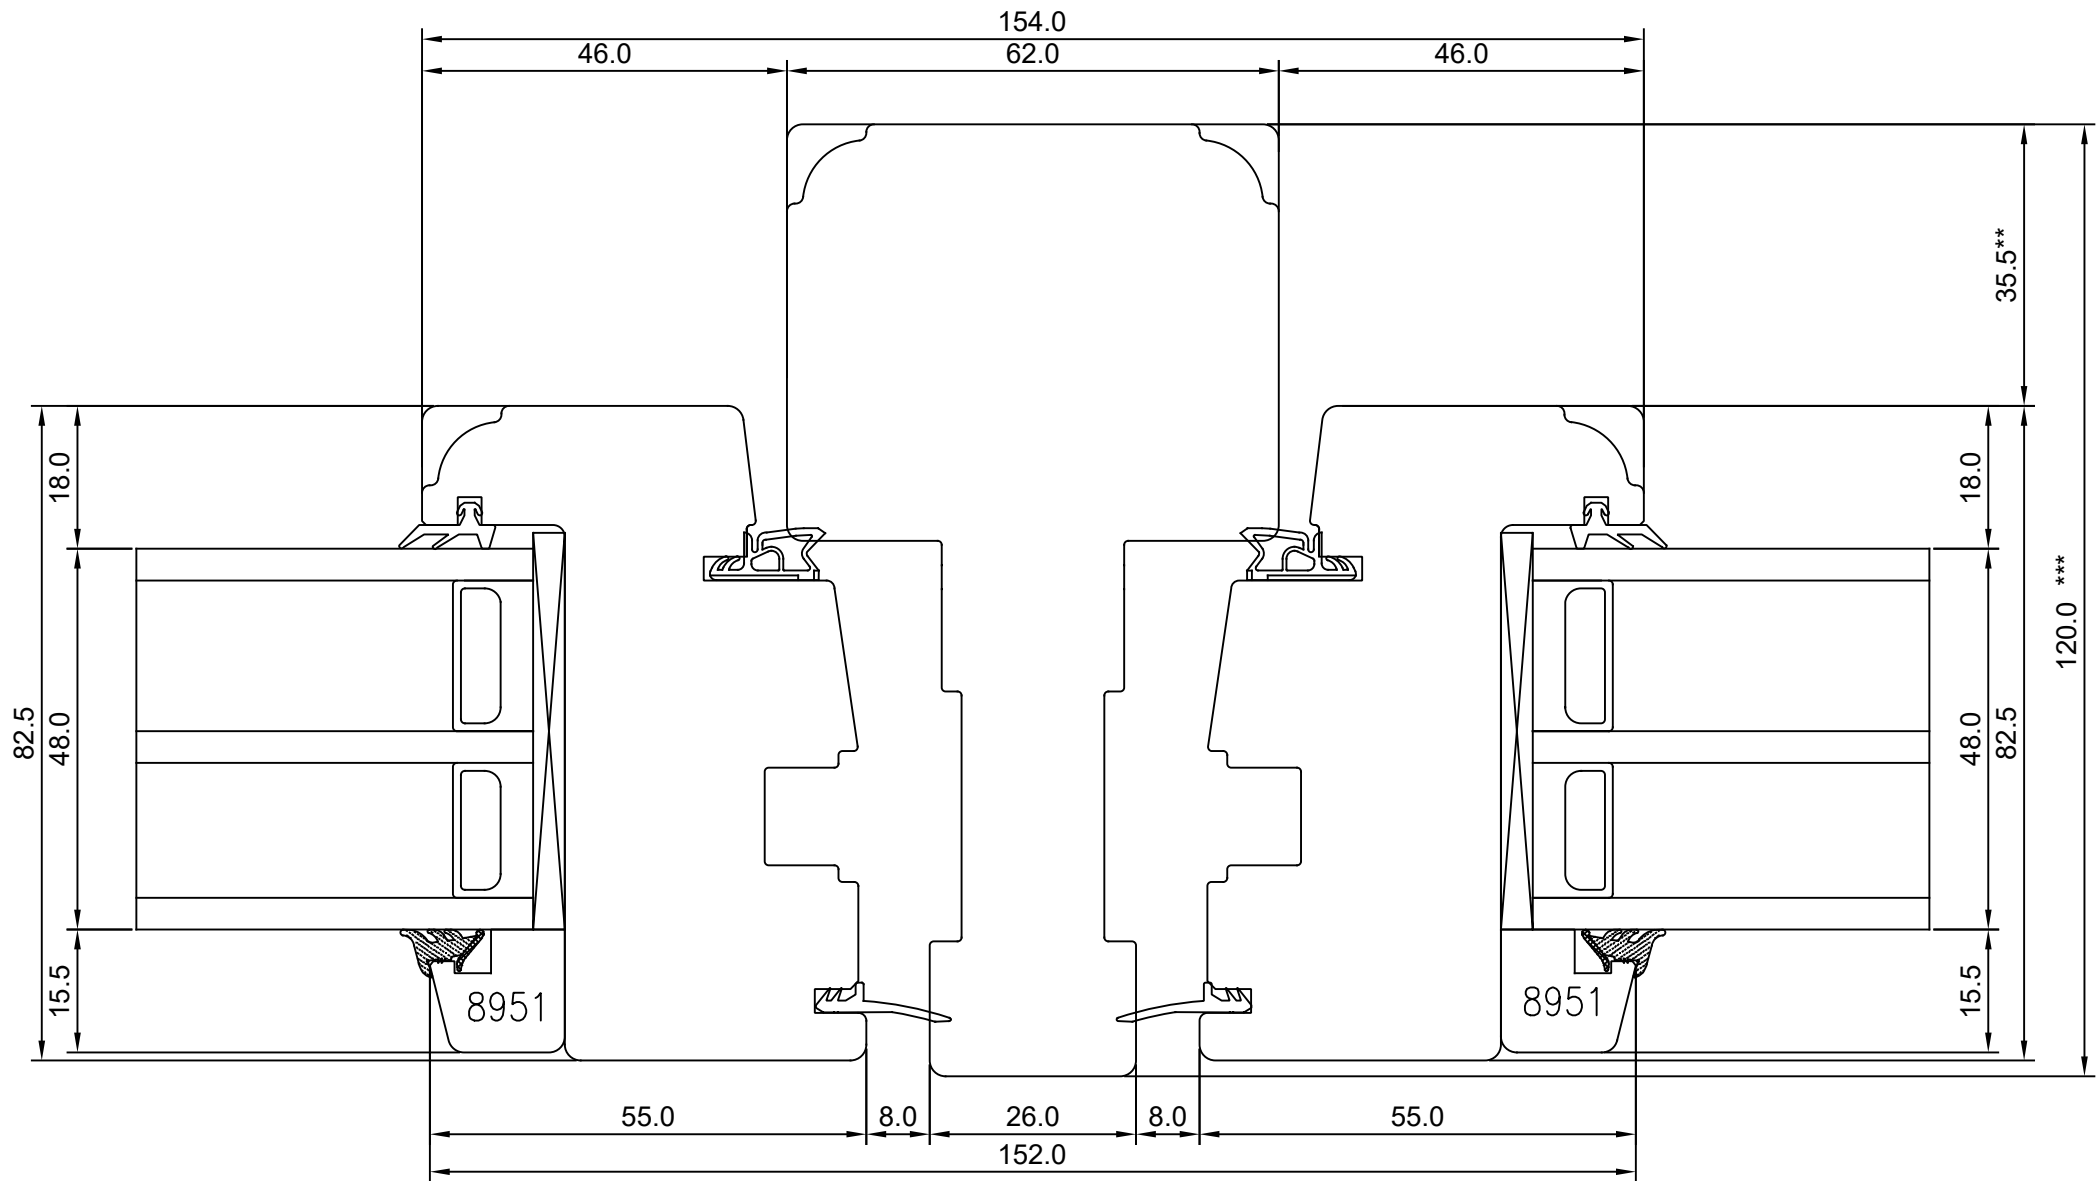

# SW17 AKEN ÜLALÕIGE

JOONISE NR:  
SW17.2.5

KUUPÄEV: 03.04.17	RN.
VERSIOON A: 08.05.17	VJ.
VERSIOON B:	

MÕÕTKAVA: 1:1  
TOOTJA JÄTAB ENDALE  
ÕIGUSE TEHA MUUDATUSI!

\*\* NB, muutuv mõõt - 35,5-7,5

\*\*\* NB, muutuv mõõt - 92,0-120,0