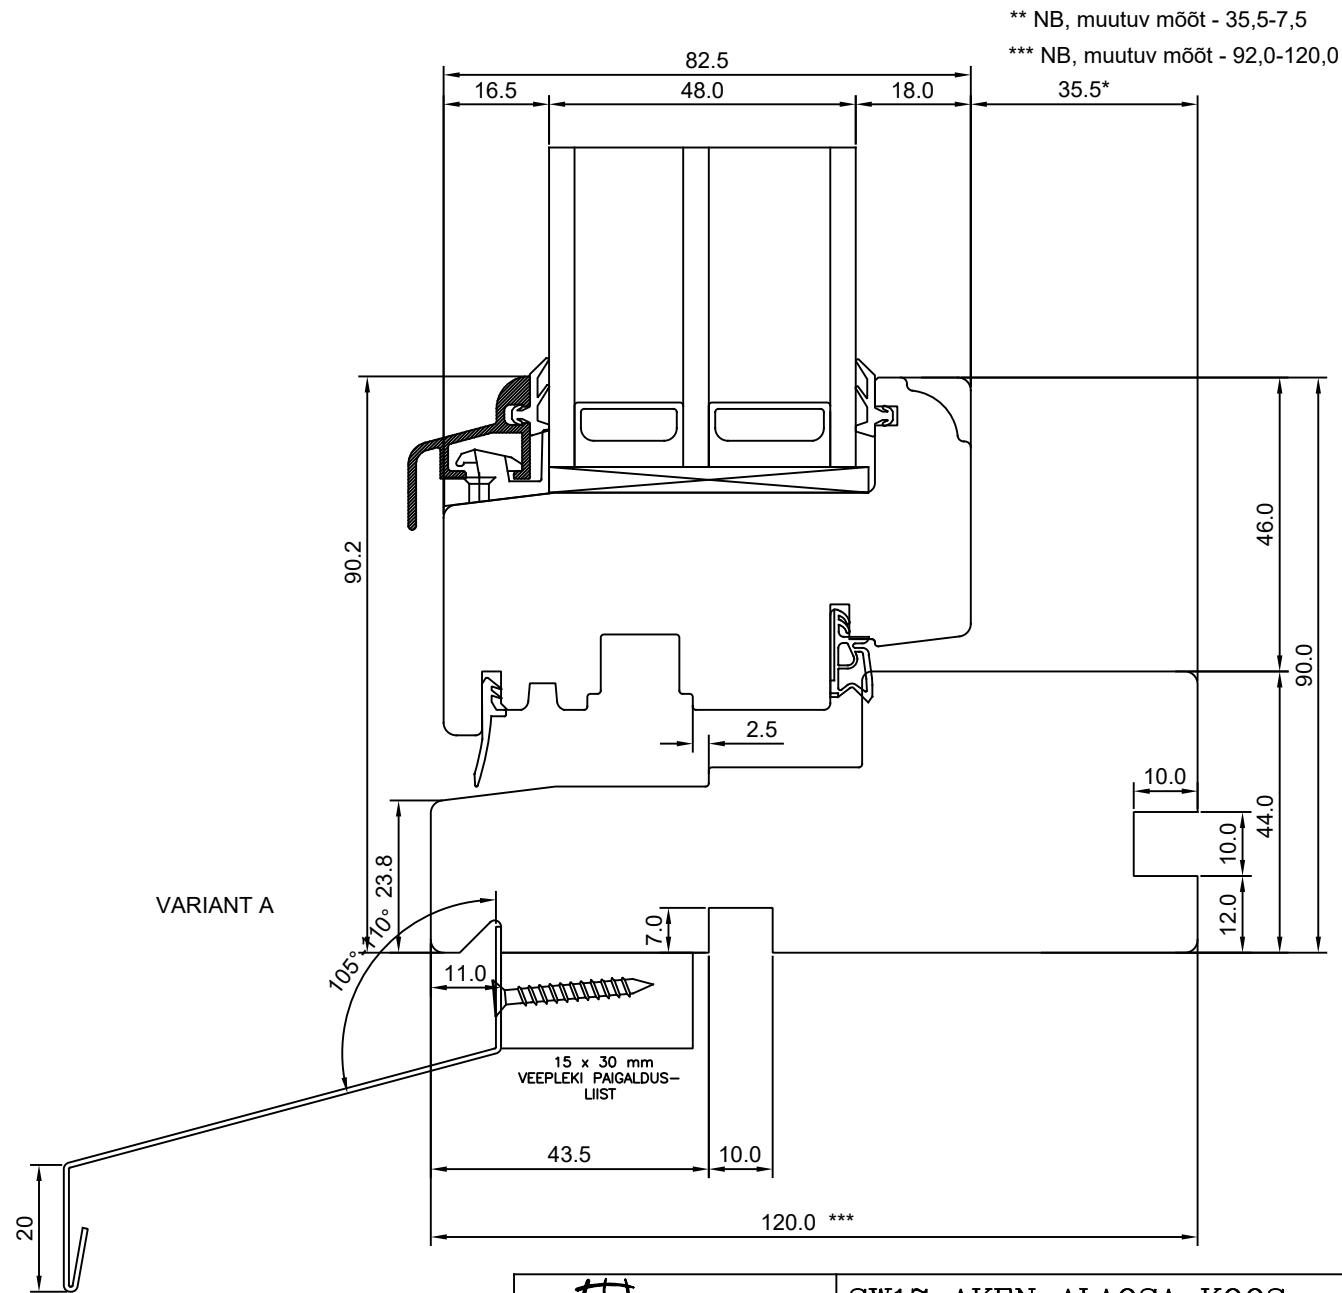

TOOTJA JÄTAB ENDALE  
ÕIGUSE TEHA MUUDATUSI!

VERSIOON B:

\*\* NB, muutuv mõõt - 35,5-7,5

\*\*\* NB, muutuv mõõt - 92,0-120,0

SW17 AKEN ALAOSA KOOS  
VARIANT A VEEPELEKIGA (15x30mm  
VEEPELEKILIISTUGA)

JOONISE NR: