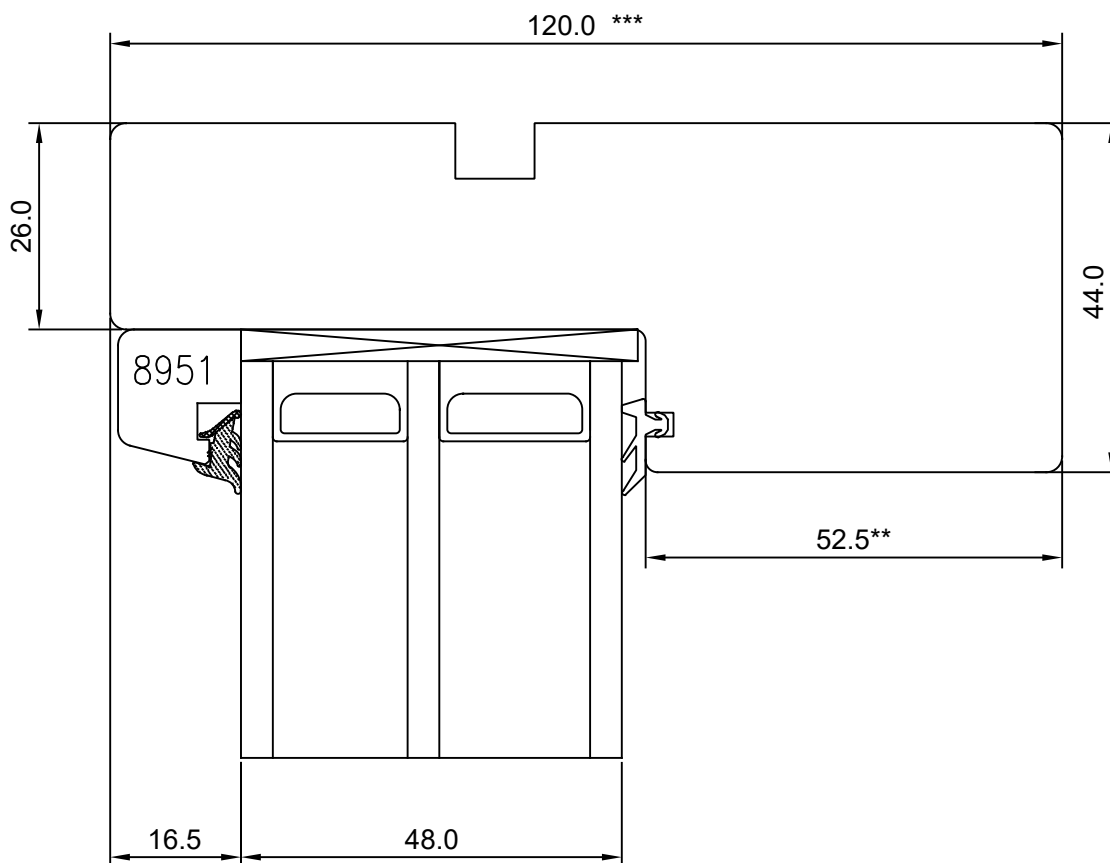

\*\* NB, muutuv mõõt - 24,5-52,5

\*\*\* NB, muutuv mõõt - 92,0-120,0

\* NB, muutuv mõõt - 24,5-52,5  
 \*\*NB, muutuv mõõt - 35,5-7,5  
 \*\*\*NB, muutuv mõõt - 92,0-120,0

 Mõo, Järvamaa 72751  
 Tel. 384 8900  
 E-post: [viking@viking.ee](mailto:viking@viking.ee)  
[www.viking.ee](http://www.viking.ee)