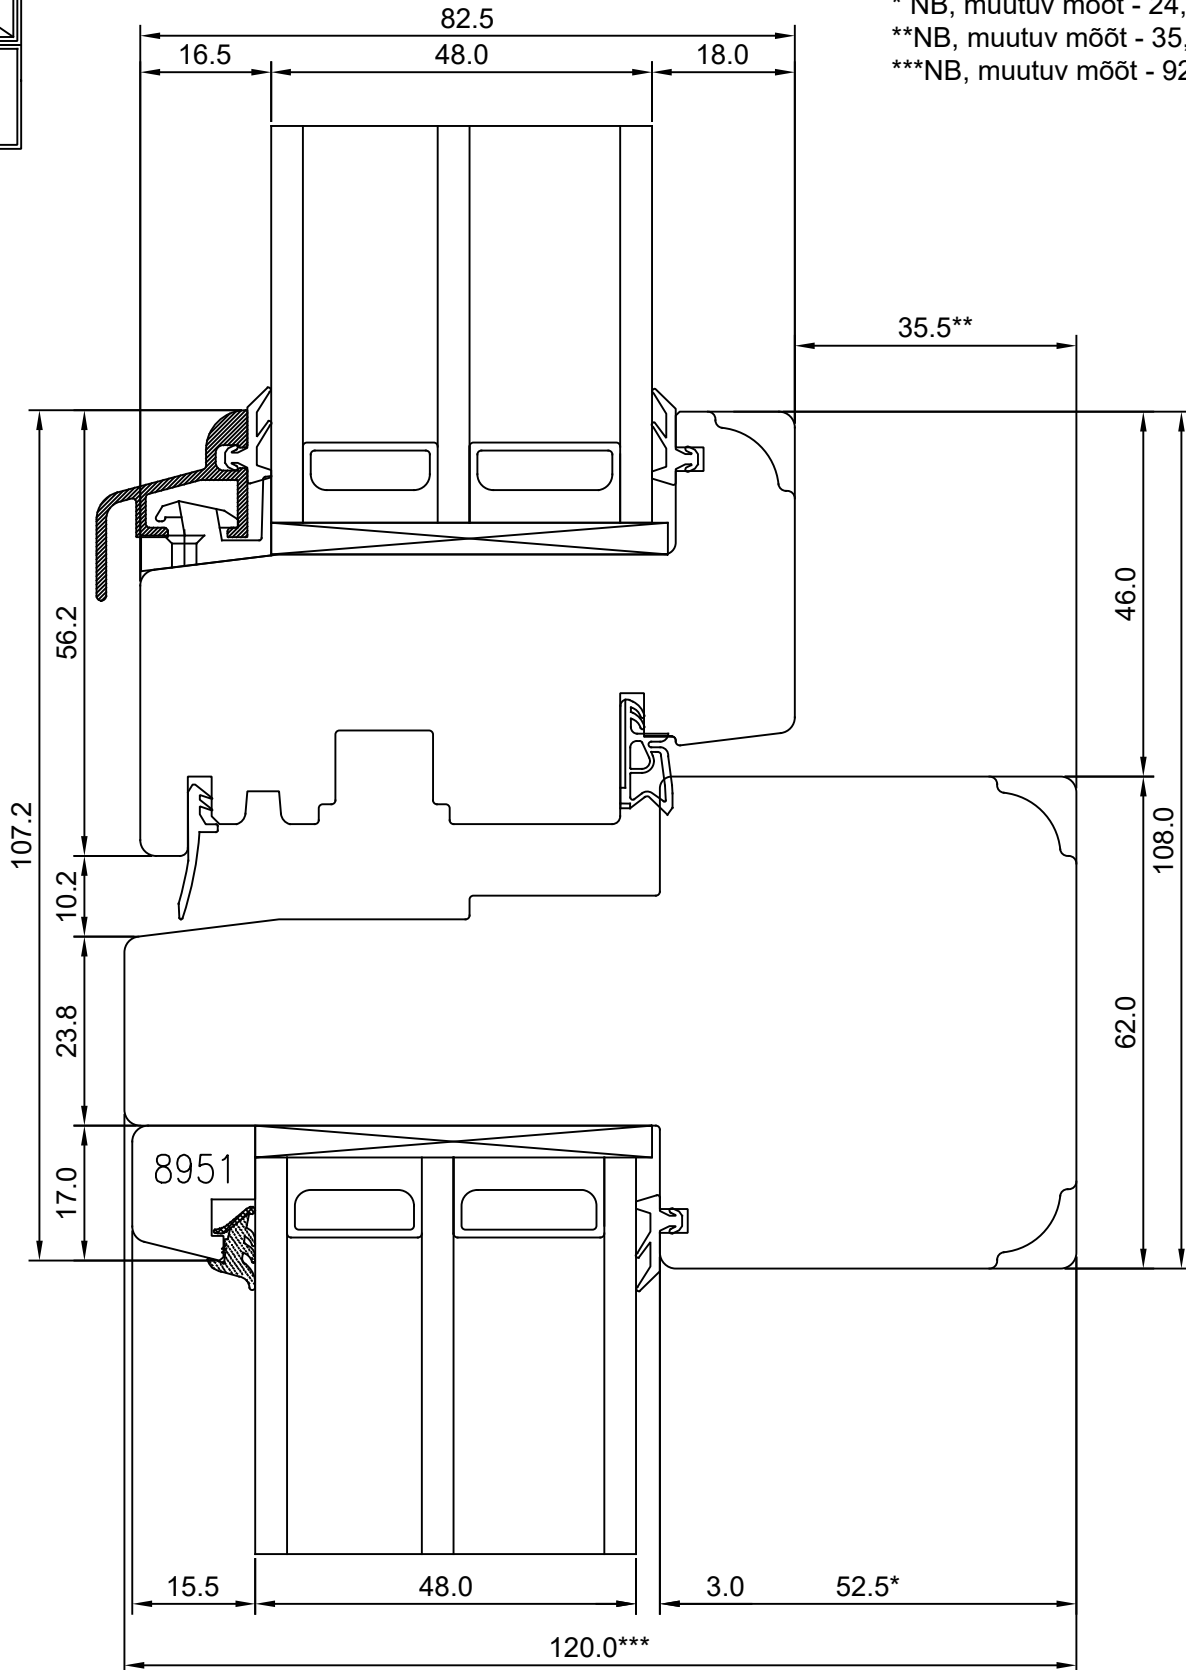

Mäo, Järvamaa 72751
Tel. 384 8900
E-post: viking@viking.ee
www.viking.ee

SW17 AKEN KESKOSA KAHEOSALISEST IMPOSTIGA AKNAST RAAMIGA ÜLAL

JOONISE NR:
SW17.2.13

KUUPÄEV: 28.09.17 VJ.
VERSION A:
VERSION B:

MÕÕTKAVA: 1:1
TOOTJA JÄTAB ENDALE
ÕIGUSE TEHA MUUDATUSI!

* NB, muutuv mõõt - 24,5-52,5
**NB, muutuv mõõt - 35,5-7,5
***NB, muutuv mõõt - 92,0-120,0