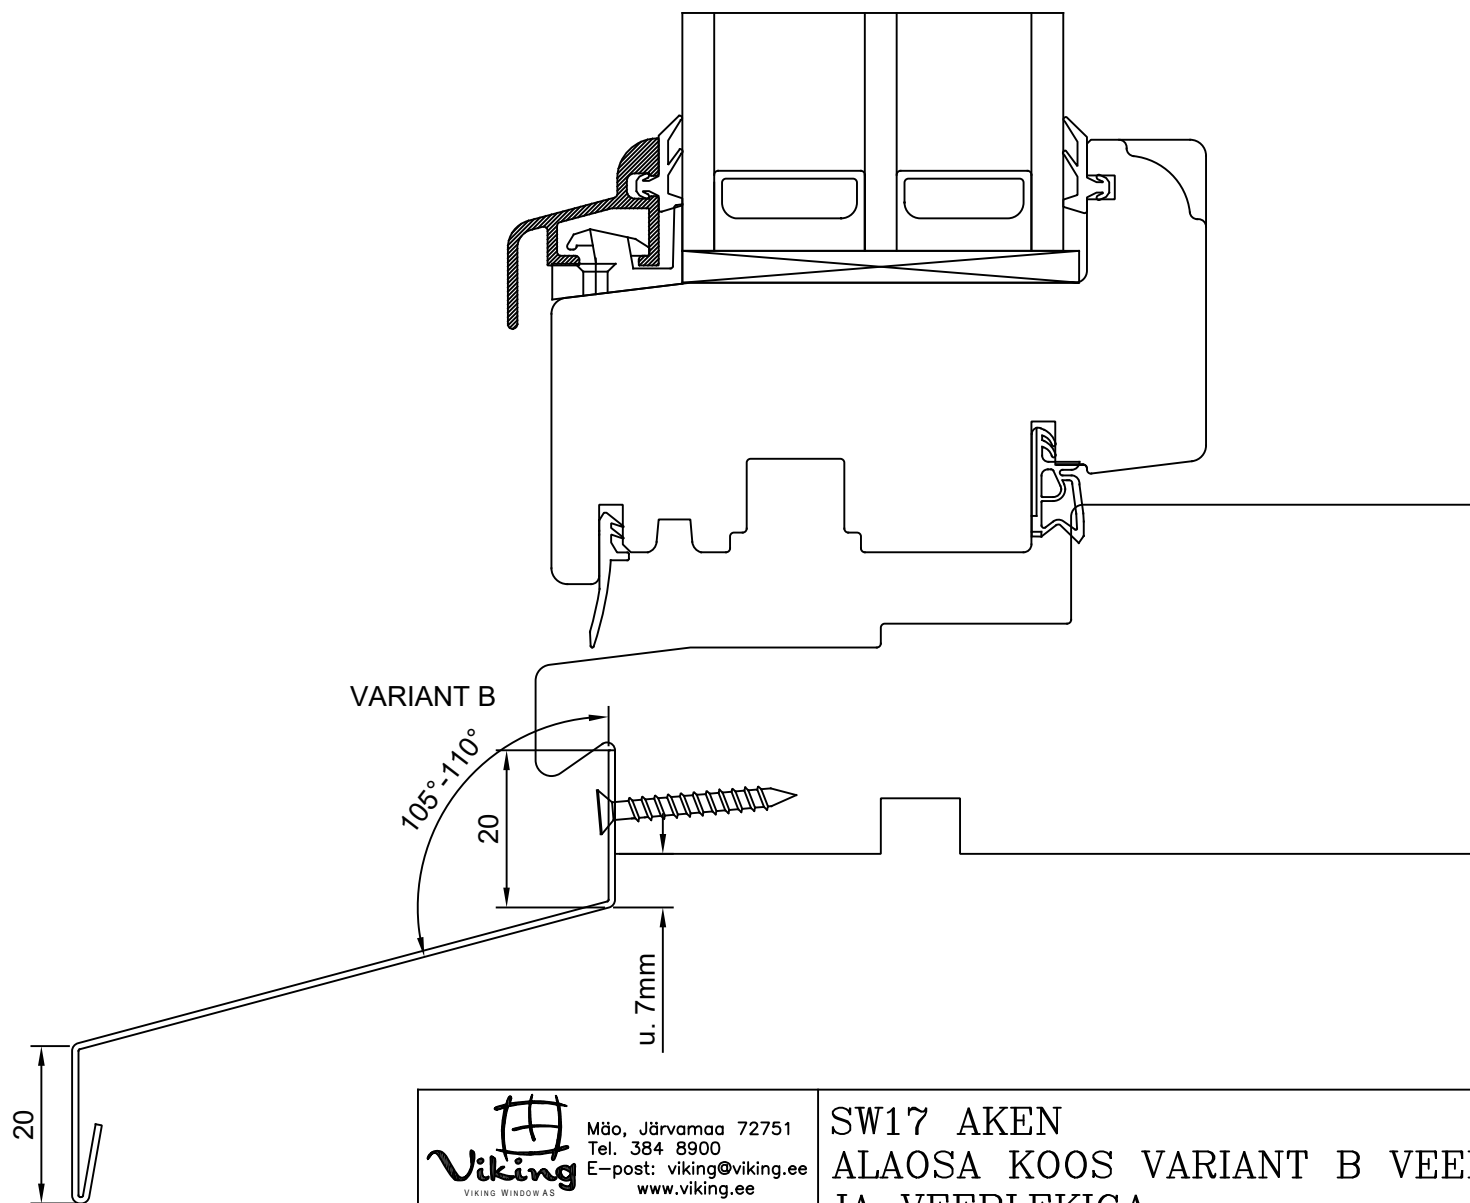

Mäo, Järvamaa 72751
Tel. 384 8900
E-post: viking@viking.ee
www.viking.ee

SW17 AKEN
ALAOSA KOOS VARIANT B VEENINA
JA VEEPLEKIGA

JOONISE NR:
SW17.2.32

KUUPÄEV: 26.03.20   VJ.

MÕÖTKAVA: 1:1

VERSIOON A:
VERSIOON B:

TOOTJA JÄTAB ENDALE
ÕIGUSE TEHA MUUDATUSI!