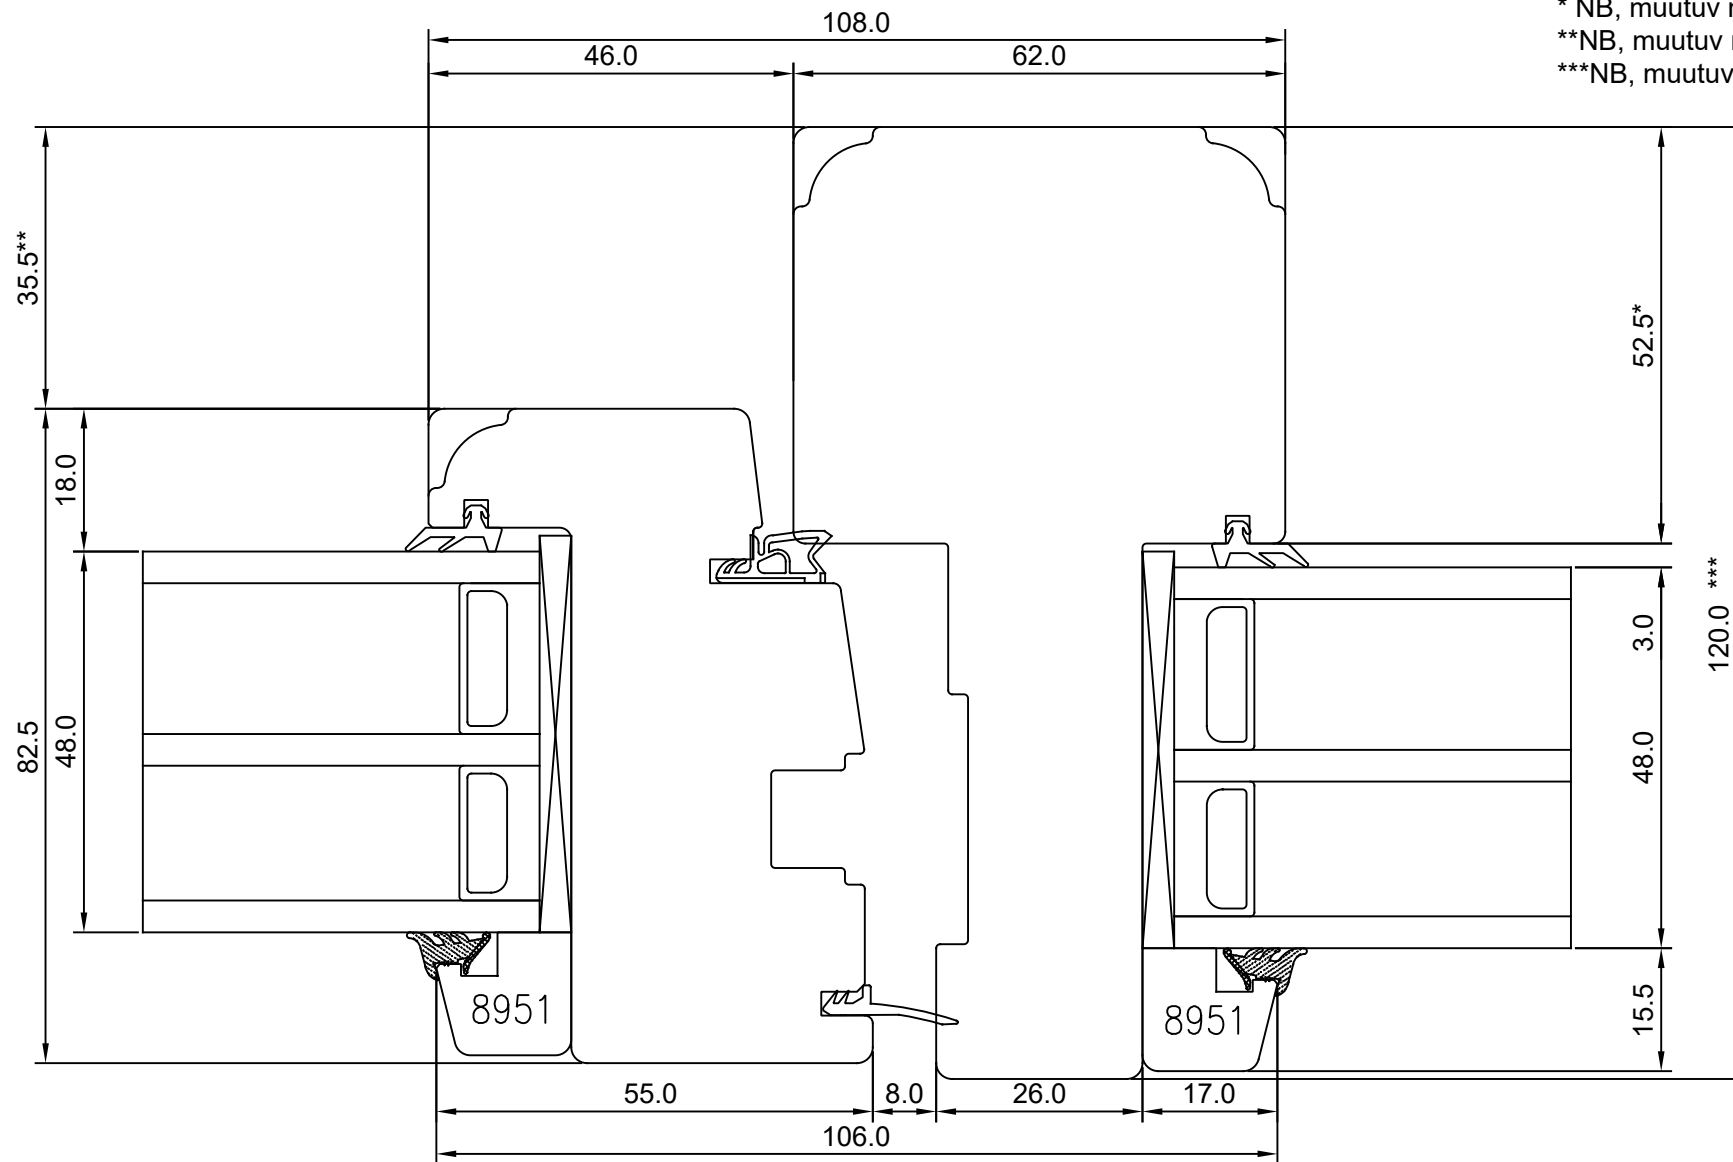

\*\* NB, muutuv mõõt - 24,5-52,5

\*\*\* NB, muutuv mõõt - 92,0-120,0

\* NB, muutuv mõõt - 24,5-52,5  
 \*\*NB, muutuv mõõt - 35,5-7,5  
 \*\*\*NB, muutuv mõõt - 92,0-120,0

 Mõo, Järvamaa 72751  
 Tel. 384 8900  
 E-post: [viking@viking.ee](mailto:viking@viking.ee)  
[www.viking.ee](http://www.viking.ee)