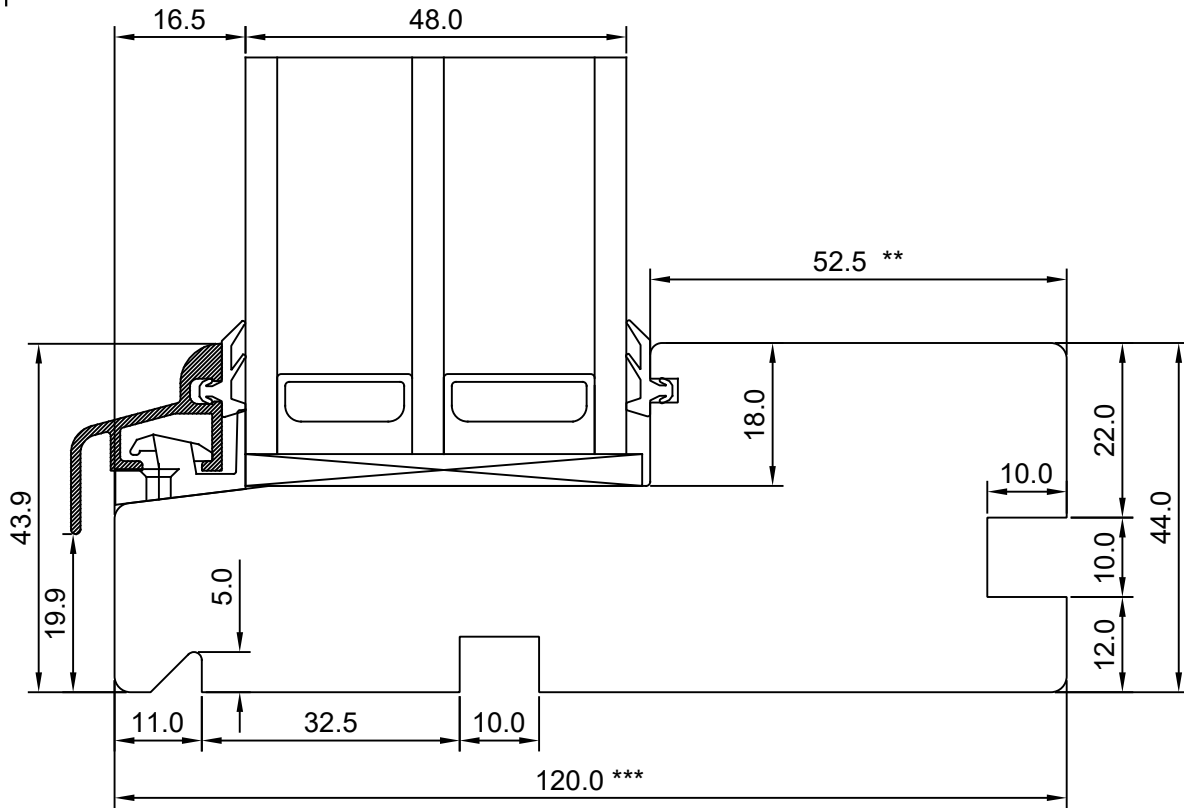

\*\* NB, muutuv mõõt - 24,5-52,5

\*\*\* NB, muutuv mõõt - 92,0-120,0

Mäo, Järvamaa 72751  
Tel. 384 8900  
E-post: viking@viking.ee  
www.viking.ee