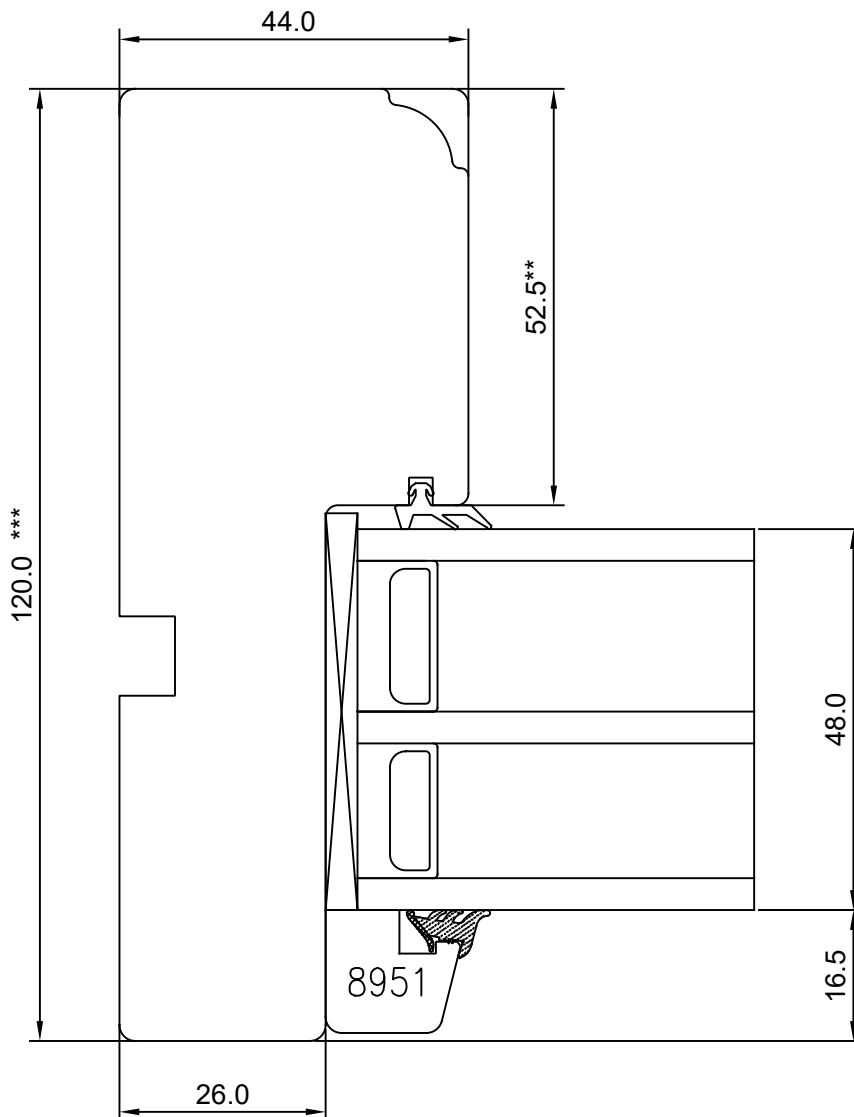

Mäo, Järvamaa 72751
Tel. 384 8900
E-post: viking@viking.ee
www.viking.ee

SW17 AKEN KINNISE AKNA KÜLGLÕIGE

JOONISE NR:
SW17.2.10

KUUPÄEV: 28.09.17

VJ.

MÕÕTKAVA: 1:1

VERSIOON A:

TOOTJA JÄTAB ENDALE
ÕIGUSE TEHA MUUDATUSI!

VERSIOON B:

** NB, muutuv mõõt - 24,5-52,5

*** NB, muutuv mõõt - 92,0-120,0