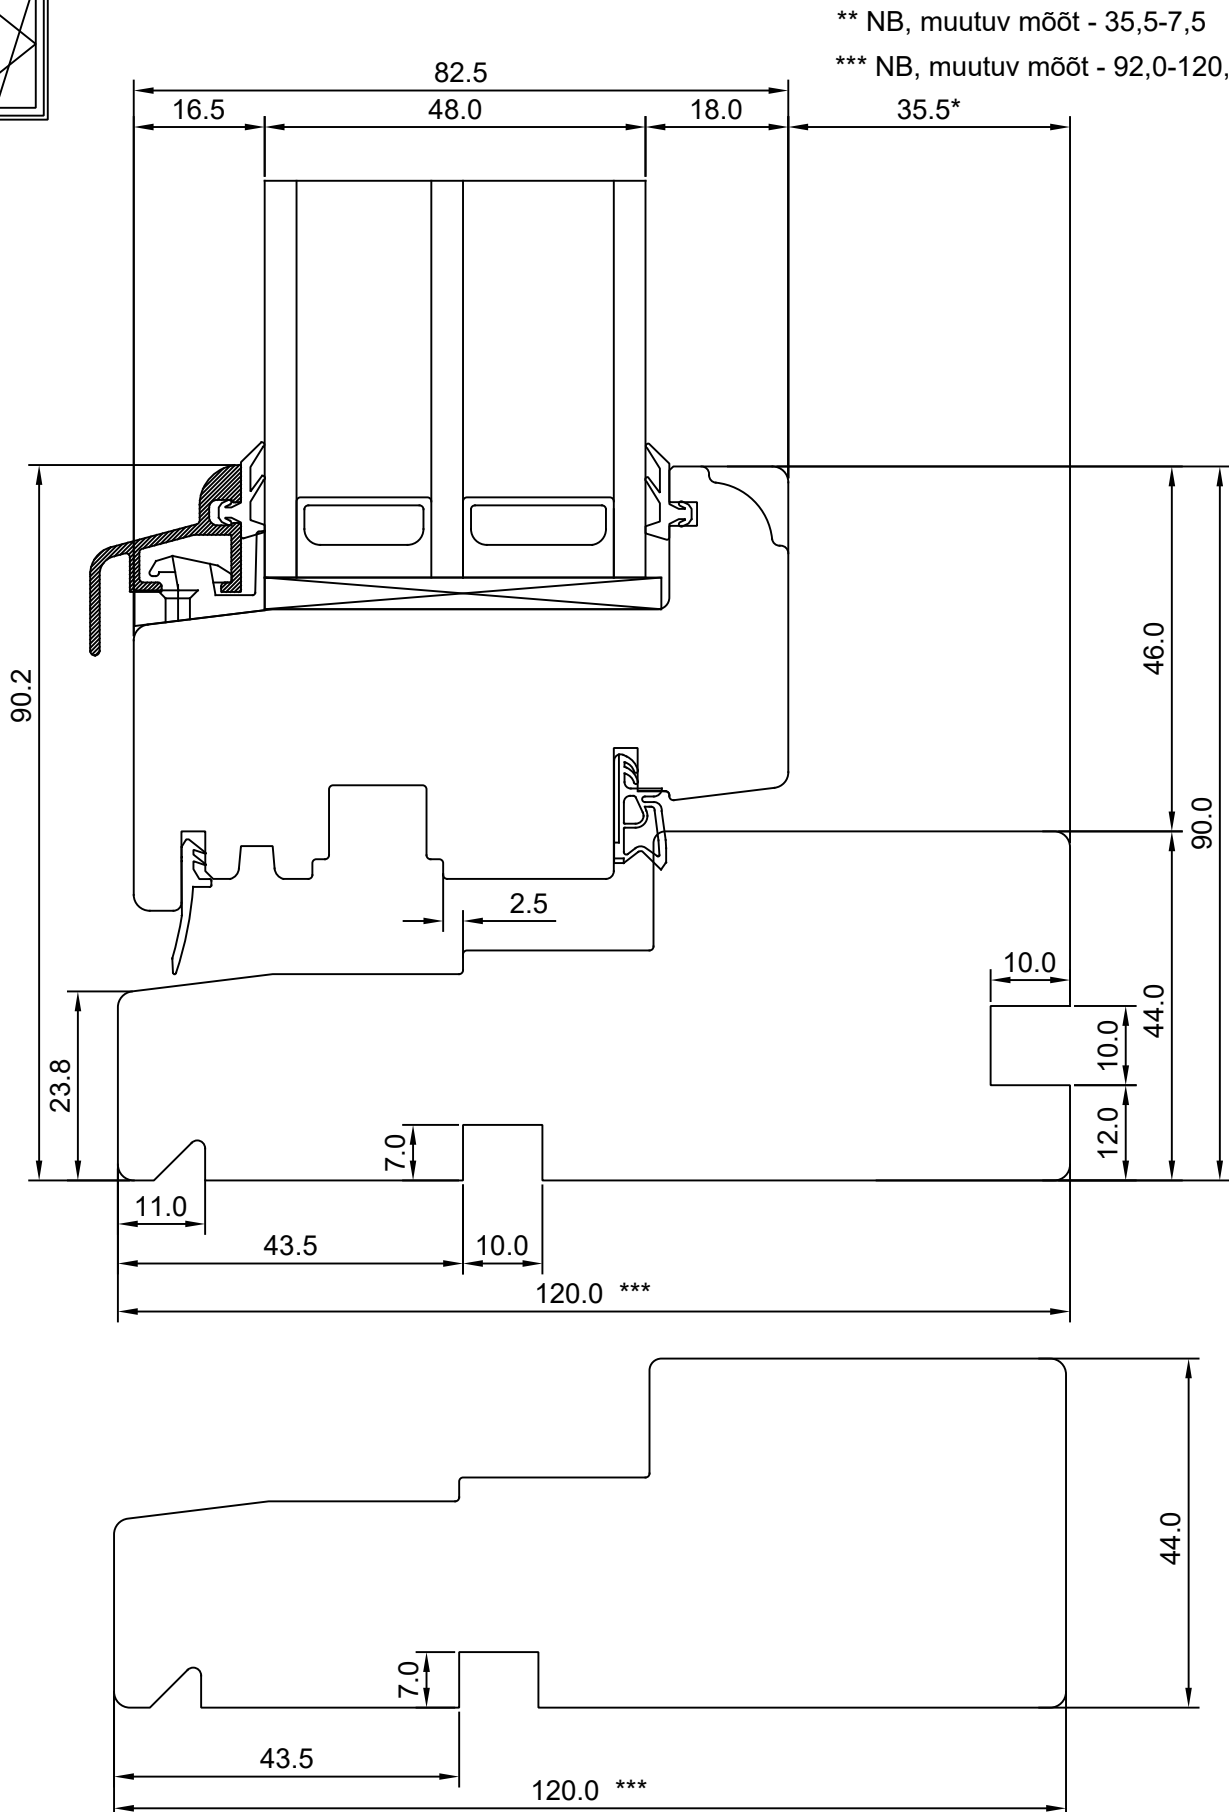

TOOTJA JÄTAB ENDALE  
ÕIGUSE TEHA MUUDATUSI!

VERSIOON B:

\*\* NB, muutuv mõõt - 35,5-7,5

\*\*\* NB, muutuv mõõt - 92,0-120,0

SW17 AKEN ALAOSA KOOS  
VARIANT A VEEPELEKIGA (15x30mm  
VEEPELEKILIISTUGA)

JOONISE NR: