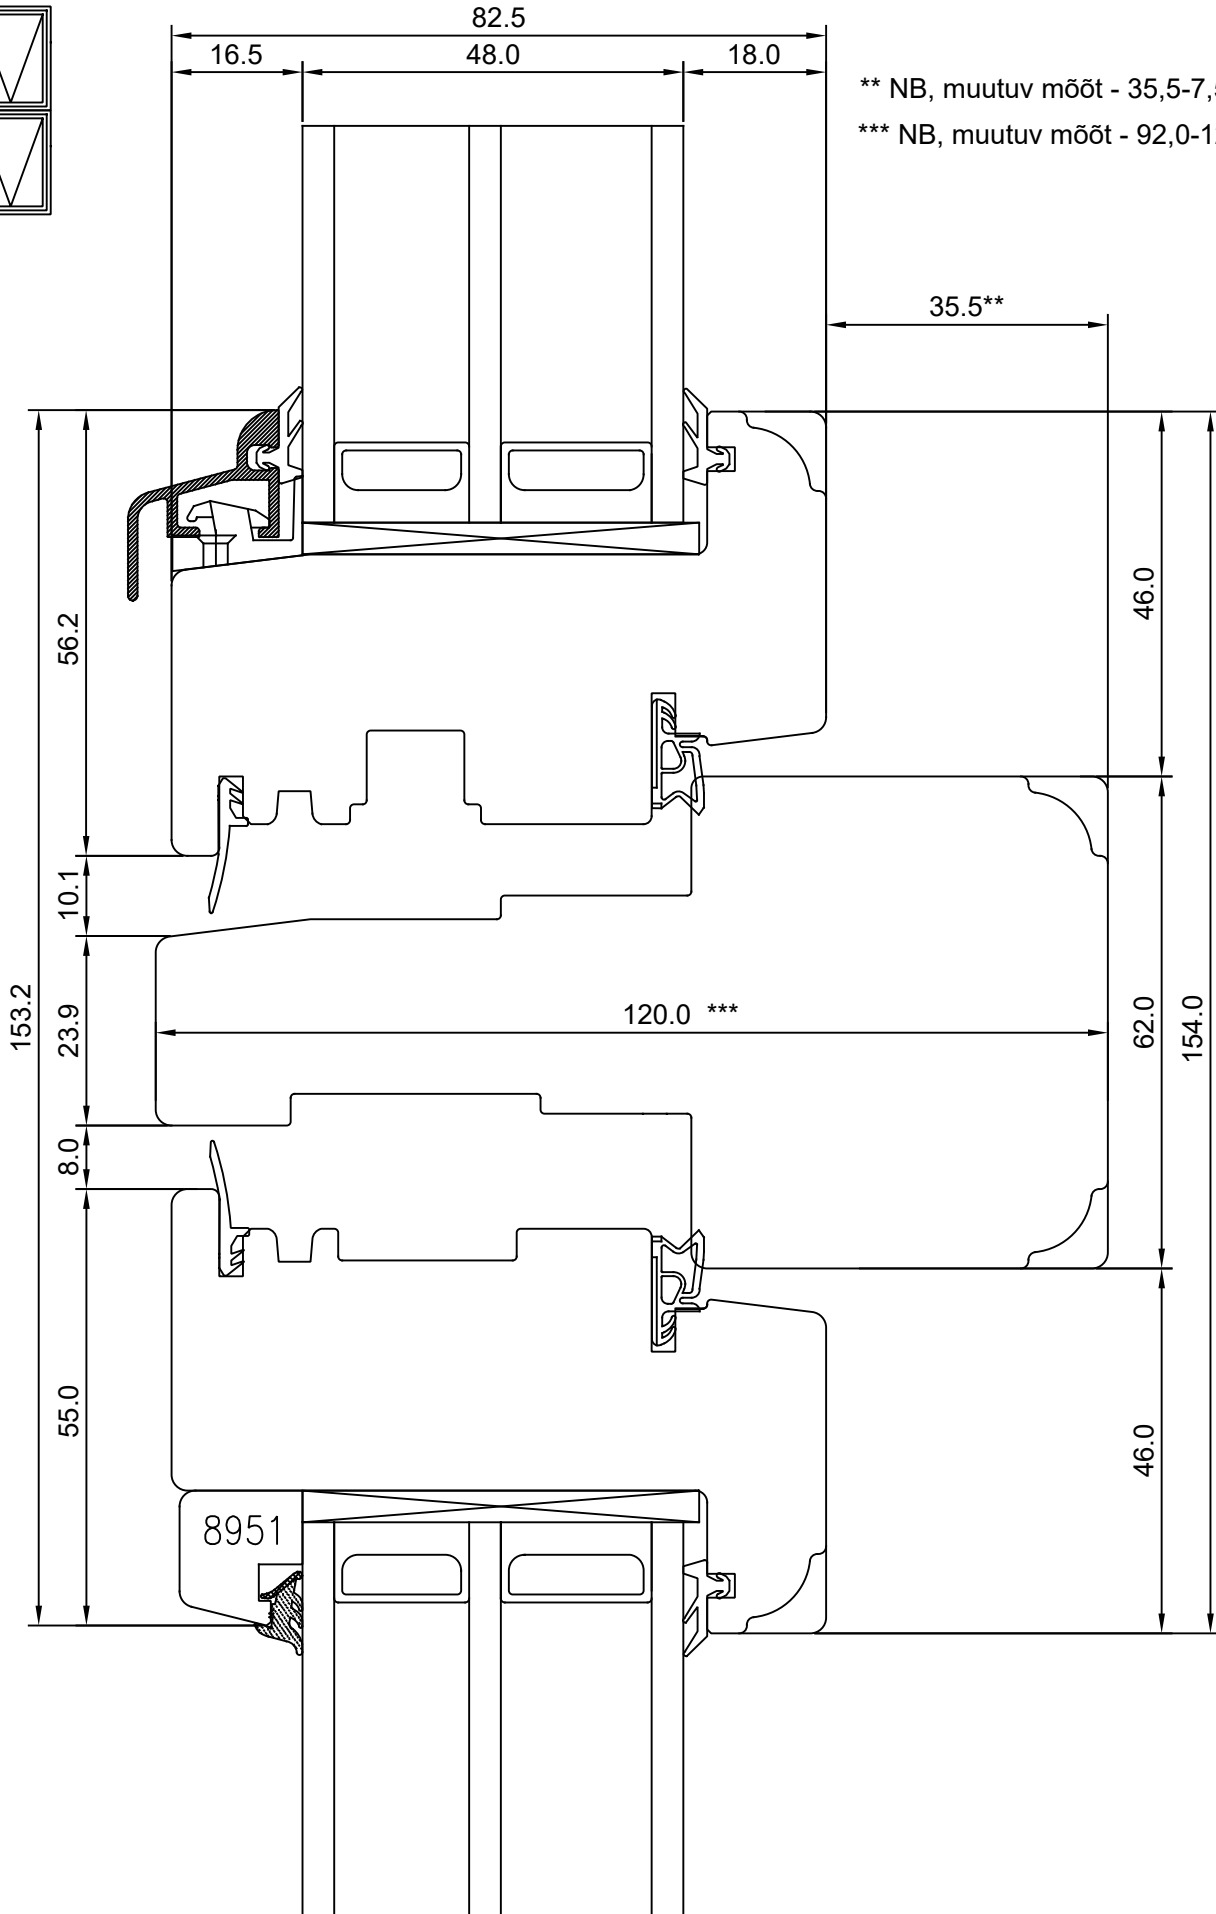

JOONISE NR:

SW17.2.6

MÕÖTKAVA: 1:1

TOOTJA JÄTAB ENDALE  
ÕIGUSE TEHA MUUDATUSI!

JUPÄEV: 08.05.17	VJ.
RSIOON A:	
RSIOON B:	

MÕÖTKAVA: 1:1
TOOTJA JÄTAB ENDALE ÕIGUSE TEHA MUUDATUSI!

\*\* NB, muutuv mõõt - 35,5-7,5