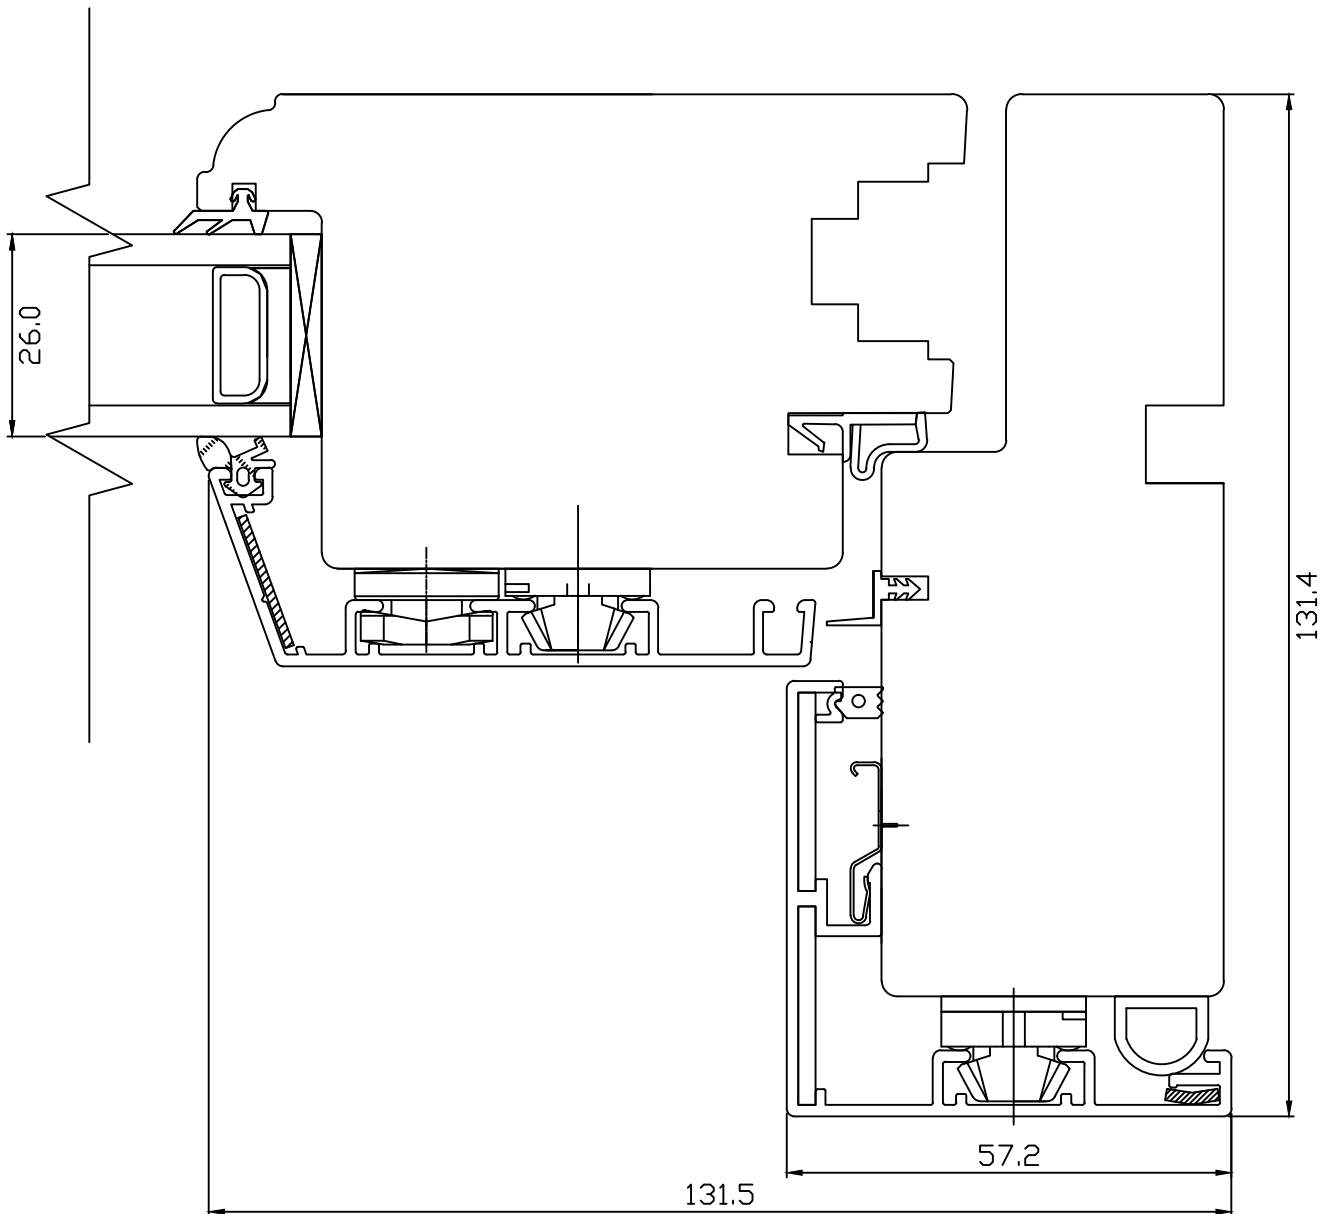

TOOTMINE.

Viking Window AS
Mõo, Järvamaa 72751 tlf.372 38 48 900

VIKING-12 PUITALU SISSEAVANEV UKS LÕIGE SULUSEPOOLSEST KÜLJEST

JOONISE NR:

NU9.6300.09

KUUPÄEV: 10.12.08 AAP.

MÕÖT: 1:1

REVISION A: 26.11.10 EJ.

REVISION B: 02.02.12 VJ.

REVISION C:

KINNITATUD:

VJ.

Tootja jätab endale õiguse teha muudatusi !