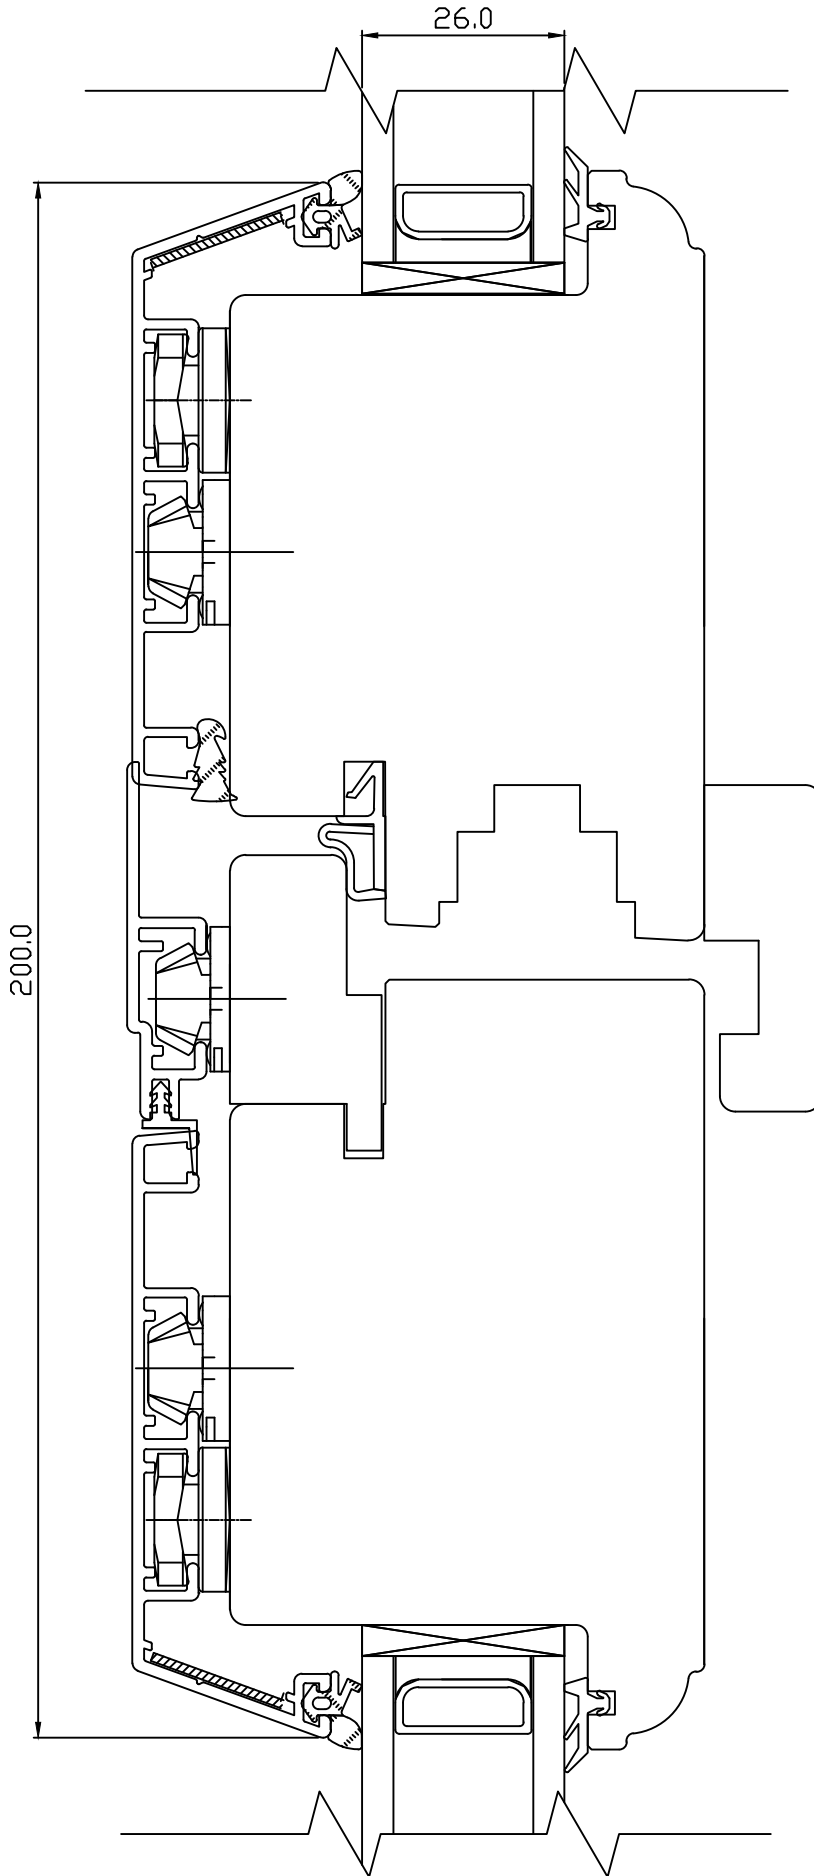

TOOTMINE.

Viking Window AS
Mõo, Järvamaa 72751 tlf.372 38 48 900

VIKING-12 PUITALU SISSEAVANEV UKS LÕIGE KAHEPOOLSE UKSE KESKOSAST.

JOONISE NR:
NU9.6300.11

KUUPÄEV: 10.12.08 AAP.

MÕÖT: 1:1

REVISION A: 26.11.10 EJ.

REVISION B: 02.12.10 VJ.

REVISION C:

KINNITATUD:

VJ.

Tootja jätab endale õiguse teha muudatusi !