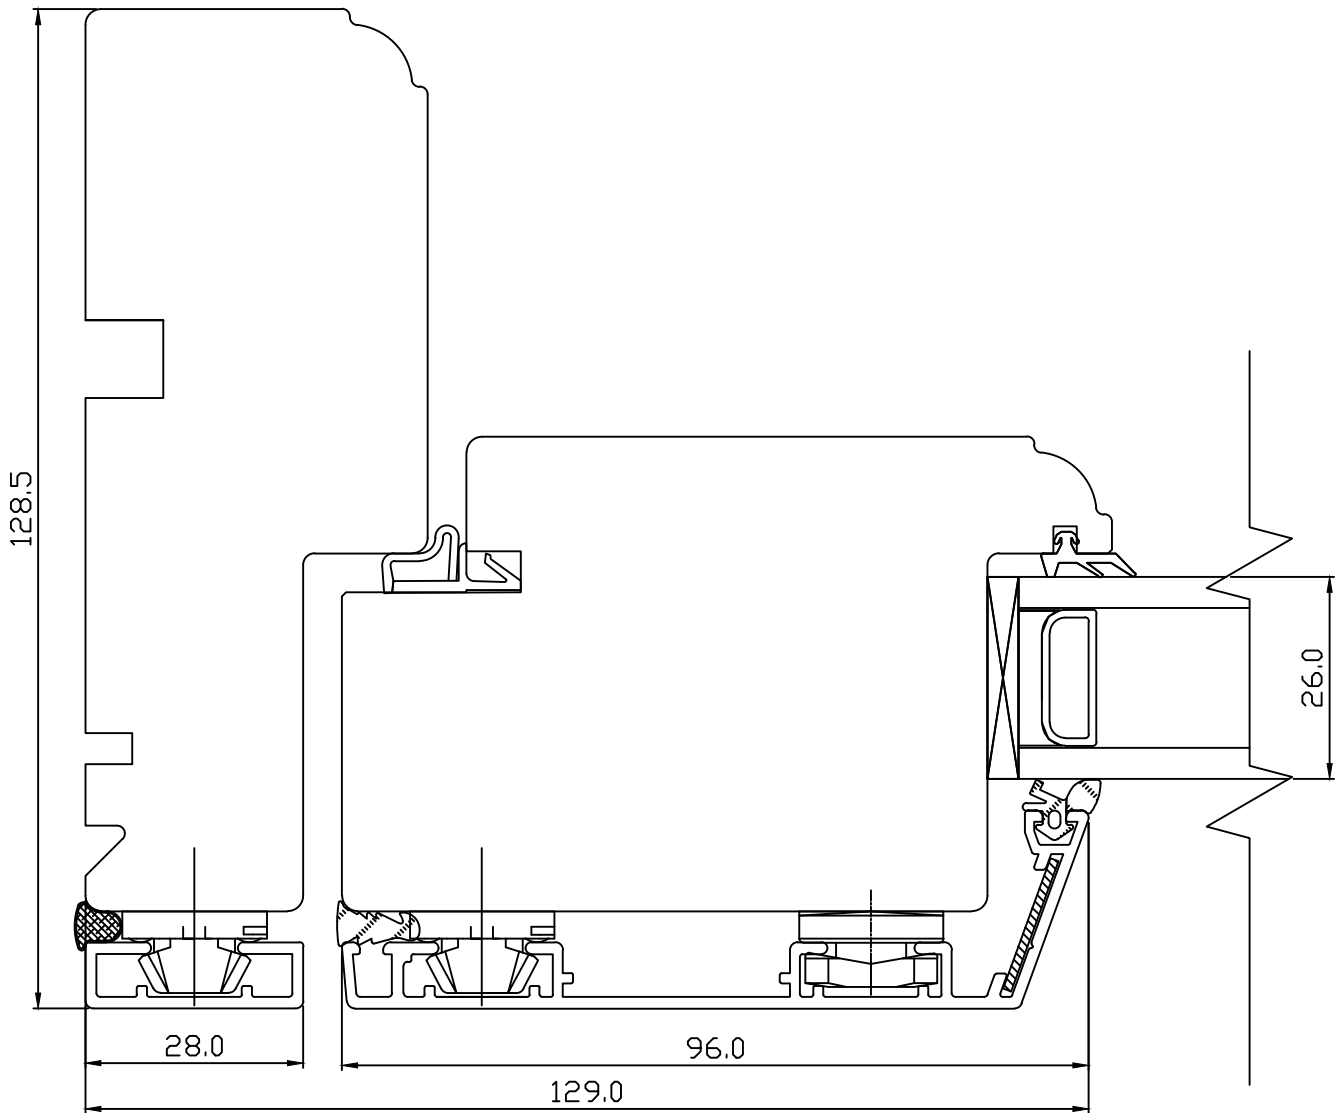

TOOTMINE.

Viking Window AS
Mõo, Järvamaa 72751 tlf.372 38 48 900

VIKING-12 PUITALU VÄLJAAVANEV UKS LÕIGE HINGEDEPOOLSEST KÜLGLENGIST JA-RAAMIST.

JOONISE NR:
NU9.6300.02

KUUPÄEV: 10.12.08 AAP.

MÕÖT: 1:1

REVISION A:

REVISION B:

REVISION C:

KINNITATUD:

VJ.

Tootja jätab endale õiguse teha muudatusi !