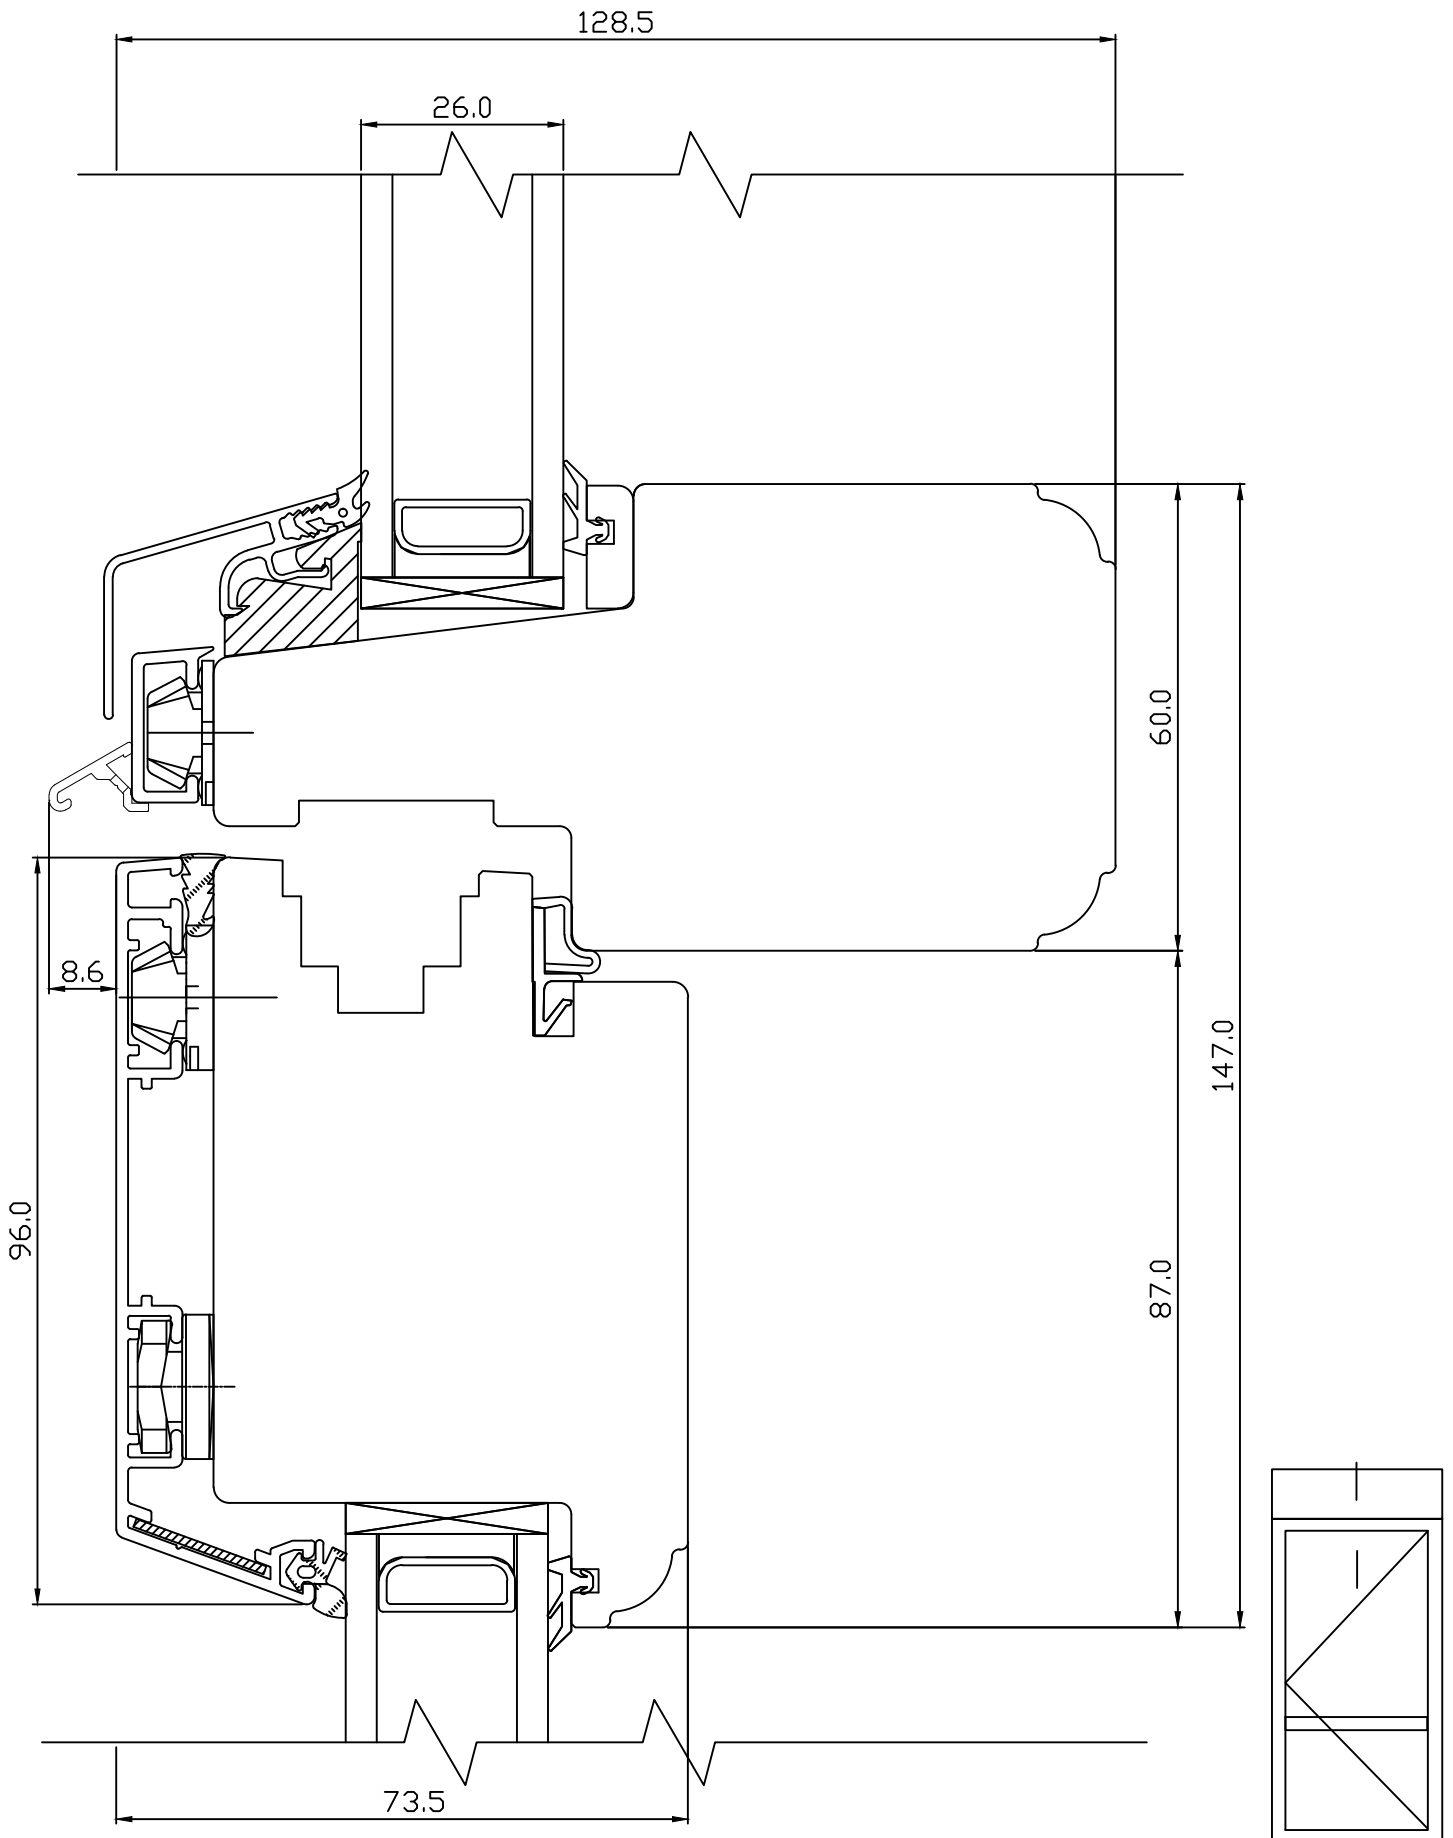

TOOTMINE.

Viking Window AS
Mõo, Järvamaa 72751 tlf.372 38 48 900

**VIKING-12 PUITALU VÄLJAAVANEV UKS
VERT.LÕIGE RAAMI/LENGI ÜLAOSAST.
P 631 LIISTUGA**

JOONISE NR:
NU10.0000.14

KUUPÄEV: 27.05.08 VJ.

MÕÖT: 1:1

REVISION A: 08.12.08 AAP.

soone 4x6 muudatus

REVISION B:

KINNITATUD:

REVISION C:

VJ.

Tootja jätab endale õiguse teha muudatusi !