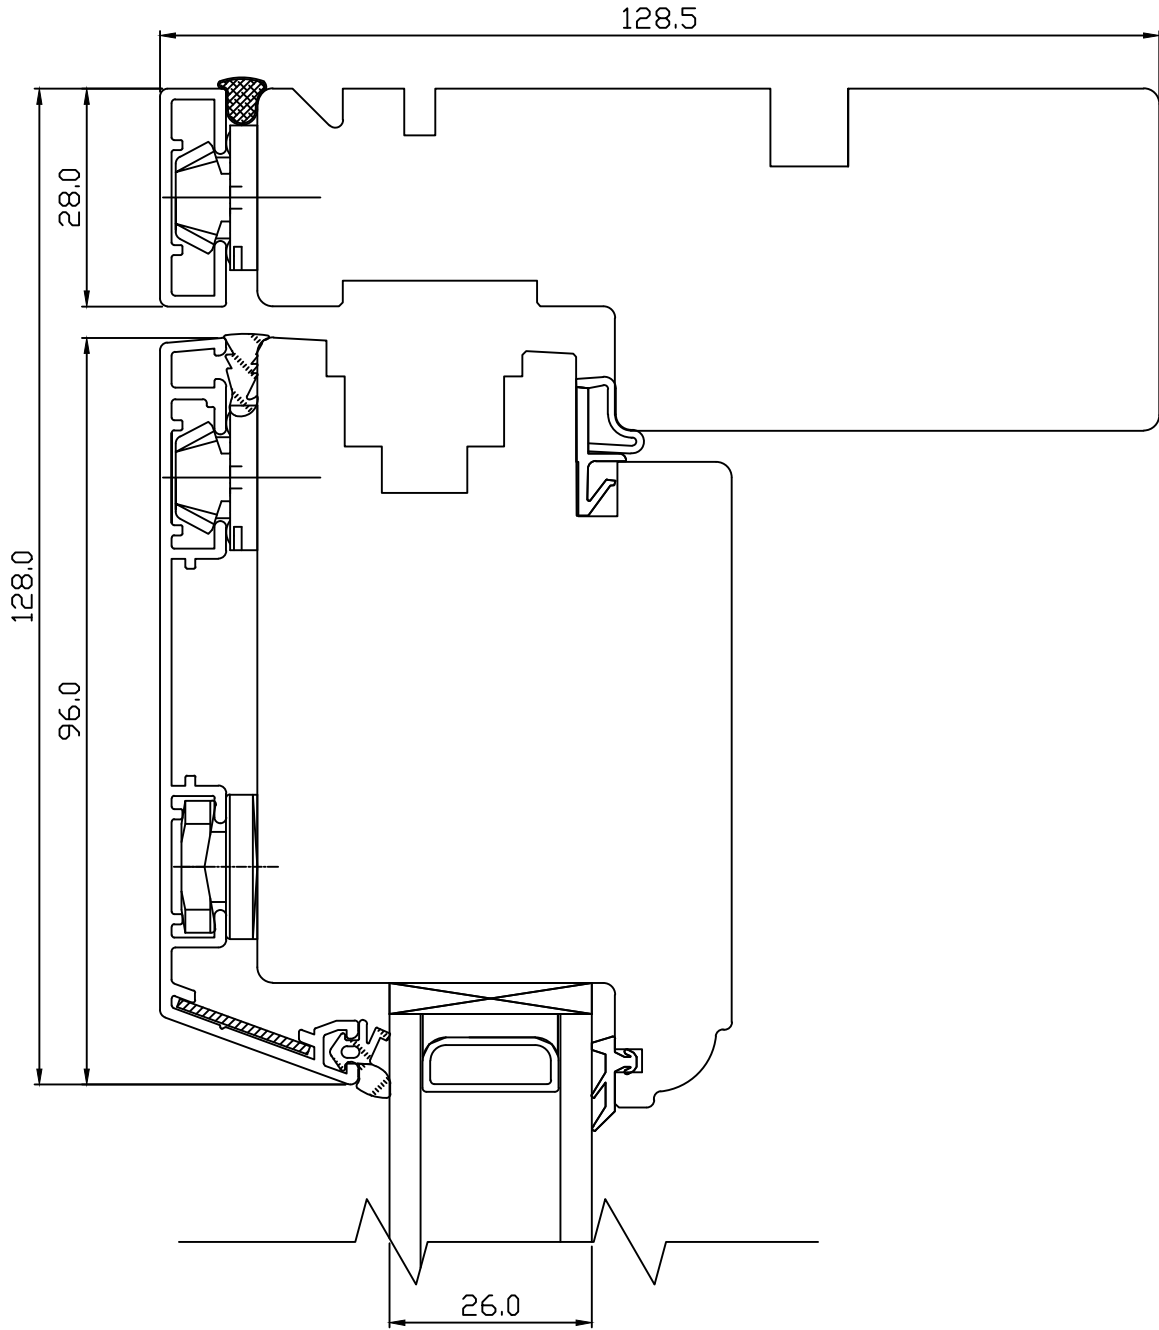

TOOTMINE.

Viking Window AS
Mõo, Järvamaa 72751 tlf.372 38 48 900

**VIKING-12 PUITALU VÄLJAAVANEV UKS
LÕIGE RAAMI/LENGI ÜLAOSAST.**

JOONISE NR:
NU9.6300.01

KUUPÄEV: 10.12.08 AAP.

MÕÖT: 1:1

REVISION A:

REVISION B:

REVISION C:

KINNITATUD:

VJ.