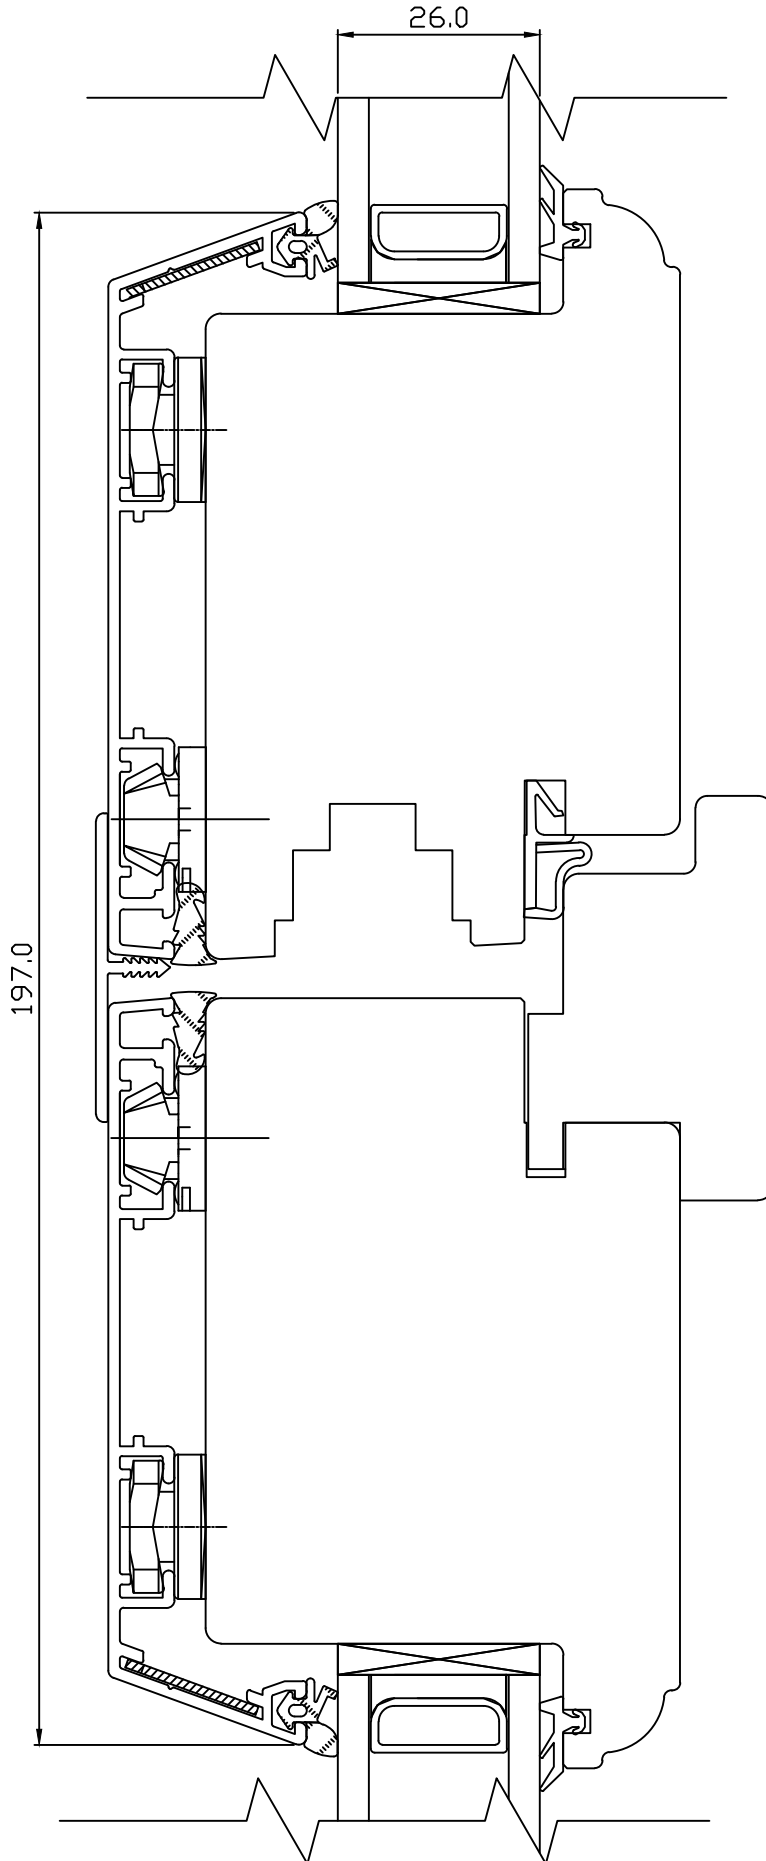

TOOTMINE.

Viking Window AS
Mõo, Järvamaa 72751 tlf.372 38 48 900

VIKING-12 PUITALU VÄLJAAVANEV UKS LÕIGE KAHEPOOLSE UKSE KESKOSAST.

JOONISE NR:
NU9.6300.06

KUUPÄEV: 10.12.08 AAP.

MÕÖT: 1:1

REVISION A:

REVISION B:

REVISION C:

KINNITATUD:

VJ.

Tootja jätab endale õiguse teha muudatusi !