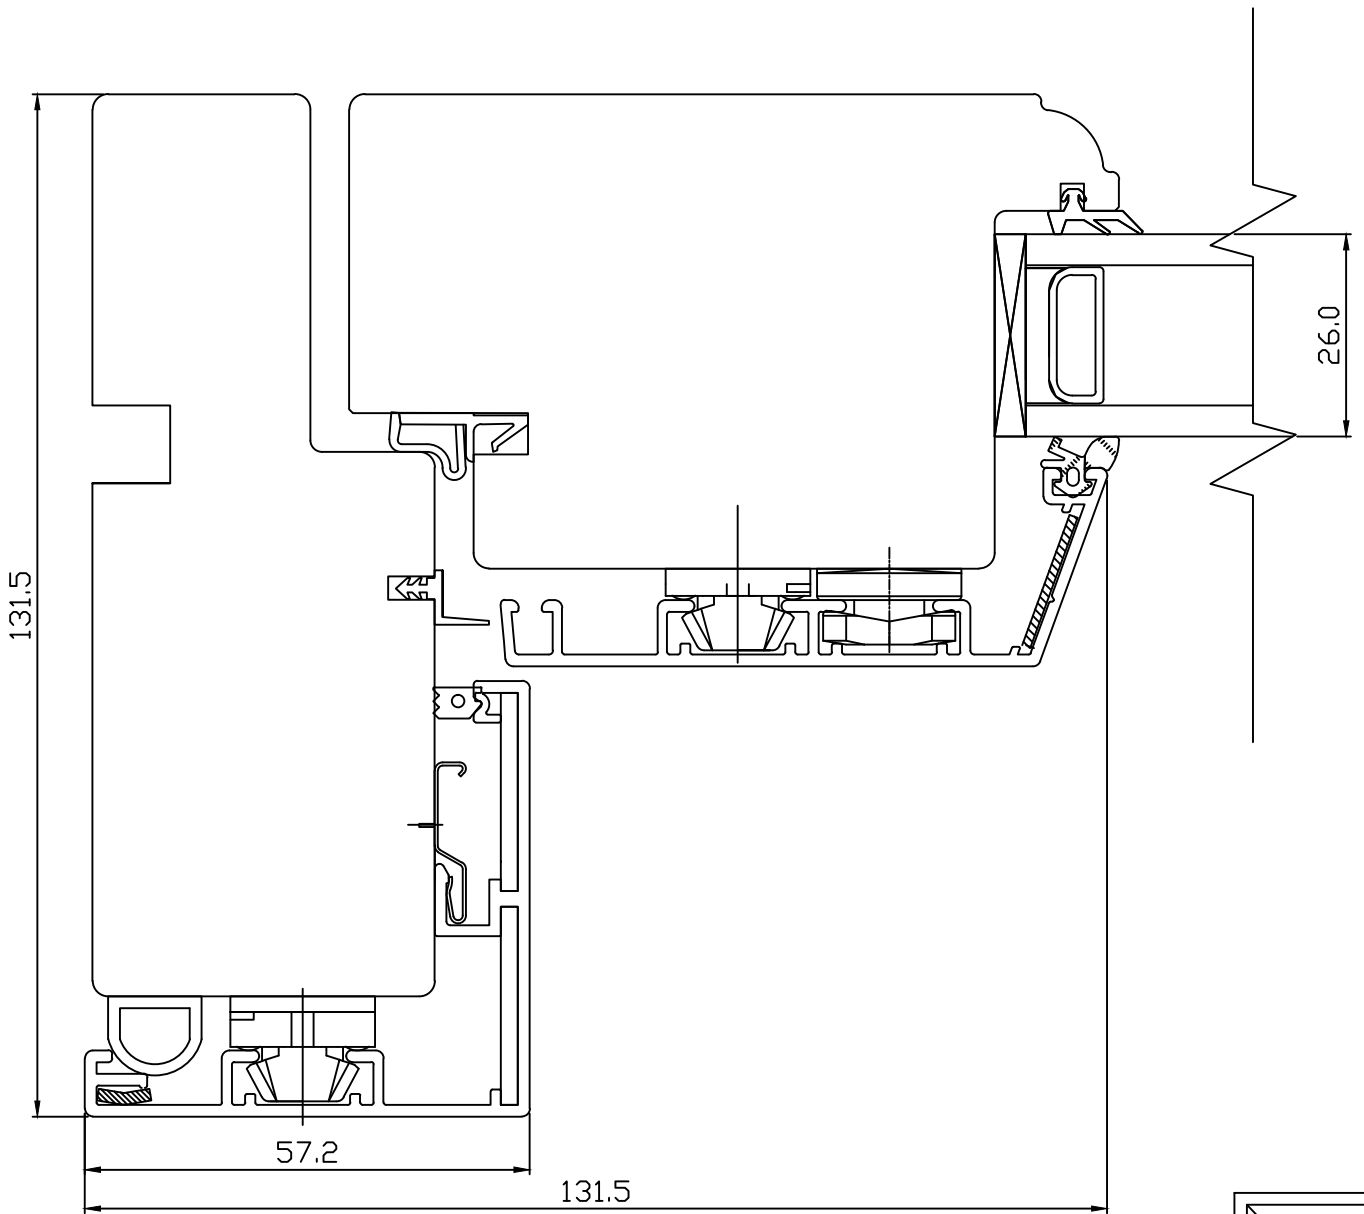

TOOTMINE.

Viking Window AS
Mõo, Järvamaa 72751 tlf.372 38 48 900

**VIKING-12 PUITALU SISSEAVANEV UKS
HOR:LÕIGE HINGEPOOLSEST KÜLJEST**

JOONISE NR:
NU9.6300.08

KUUPÄEV: 10.12.08 AAP.

MÖÖT: 1:1

REVISION A: 26.11.10 EJ.

REVISION B: 02.02.12 VJ.

REVISION C:

KINNITATUD:

VJ.

Tootja jätab endale õiguse teha muudatusi !