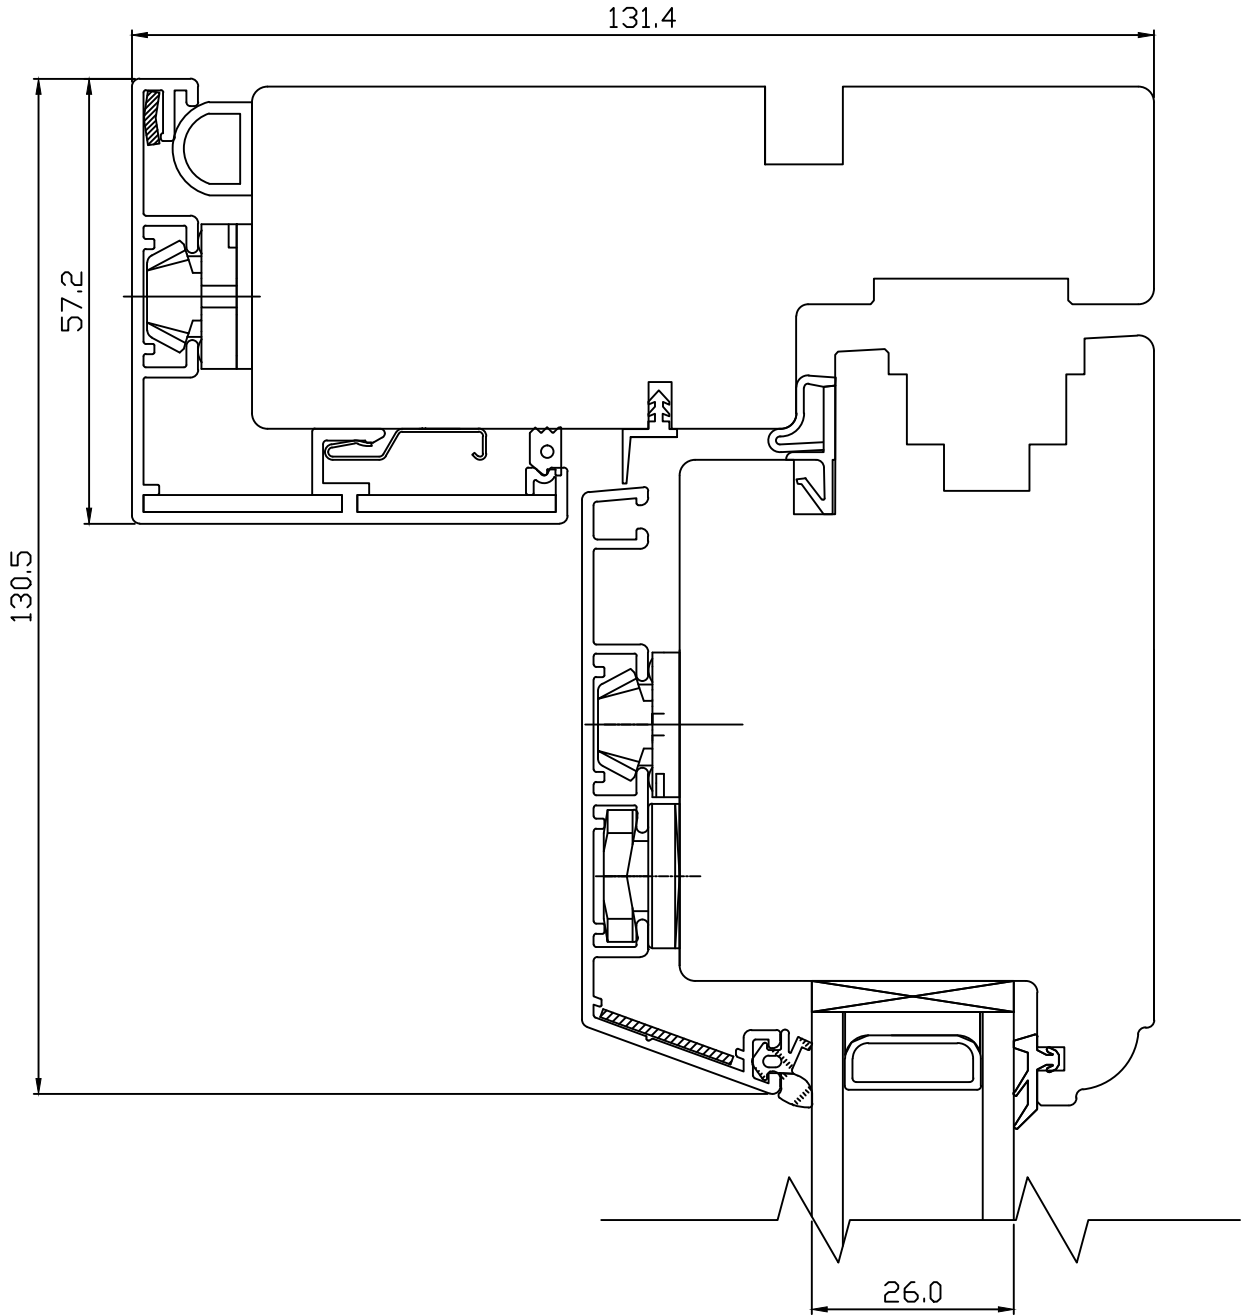

TOOTMINE.

Viking Window AS
Mäo, Järvamaa 72751 tlf.372 38 48 900

**VIKING-12 PUITALU SISSEAVANEV UKS
LÕIGE RAAMI/LENGI ÜLAOSAST.**

JOONISE NR:
NU9.6300.07

KUUPÄEV: 10.12.08 AAP.

MÕÖT: 1:1

REVISION A: 26.11.10 EJ.

REVISION B: 02.02.12 VJ.

REVISION C:

KINNITATUD:

VJ.

Tootja jätab endale õiguse teha muudatusi !