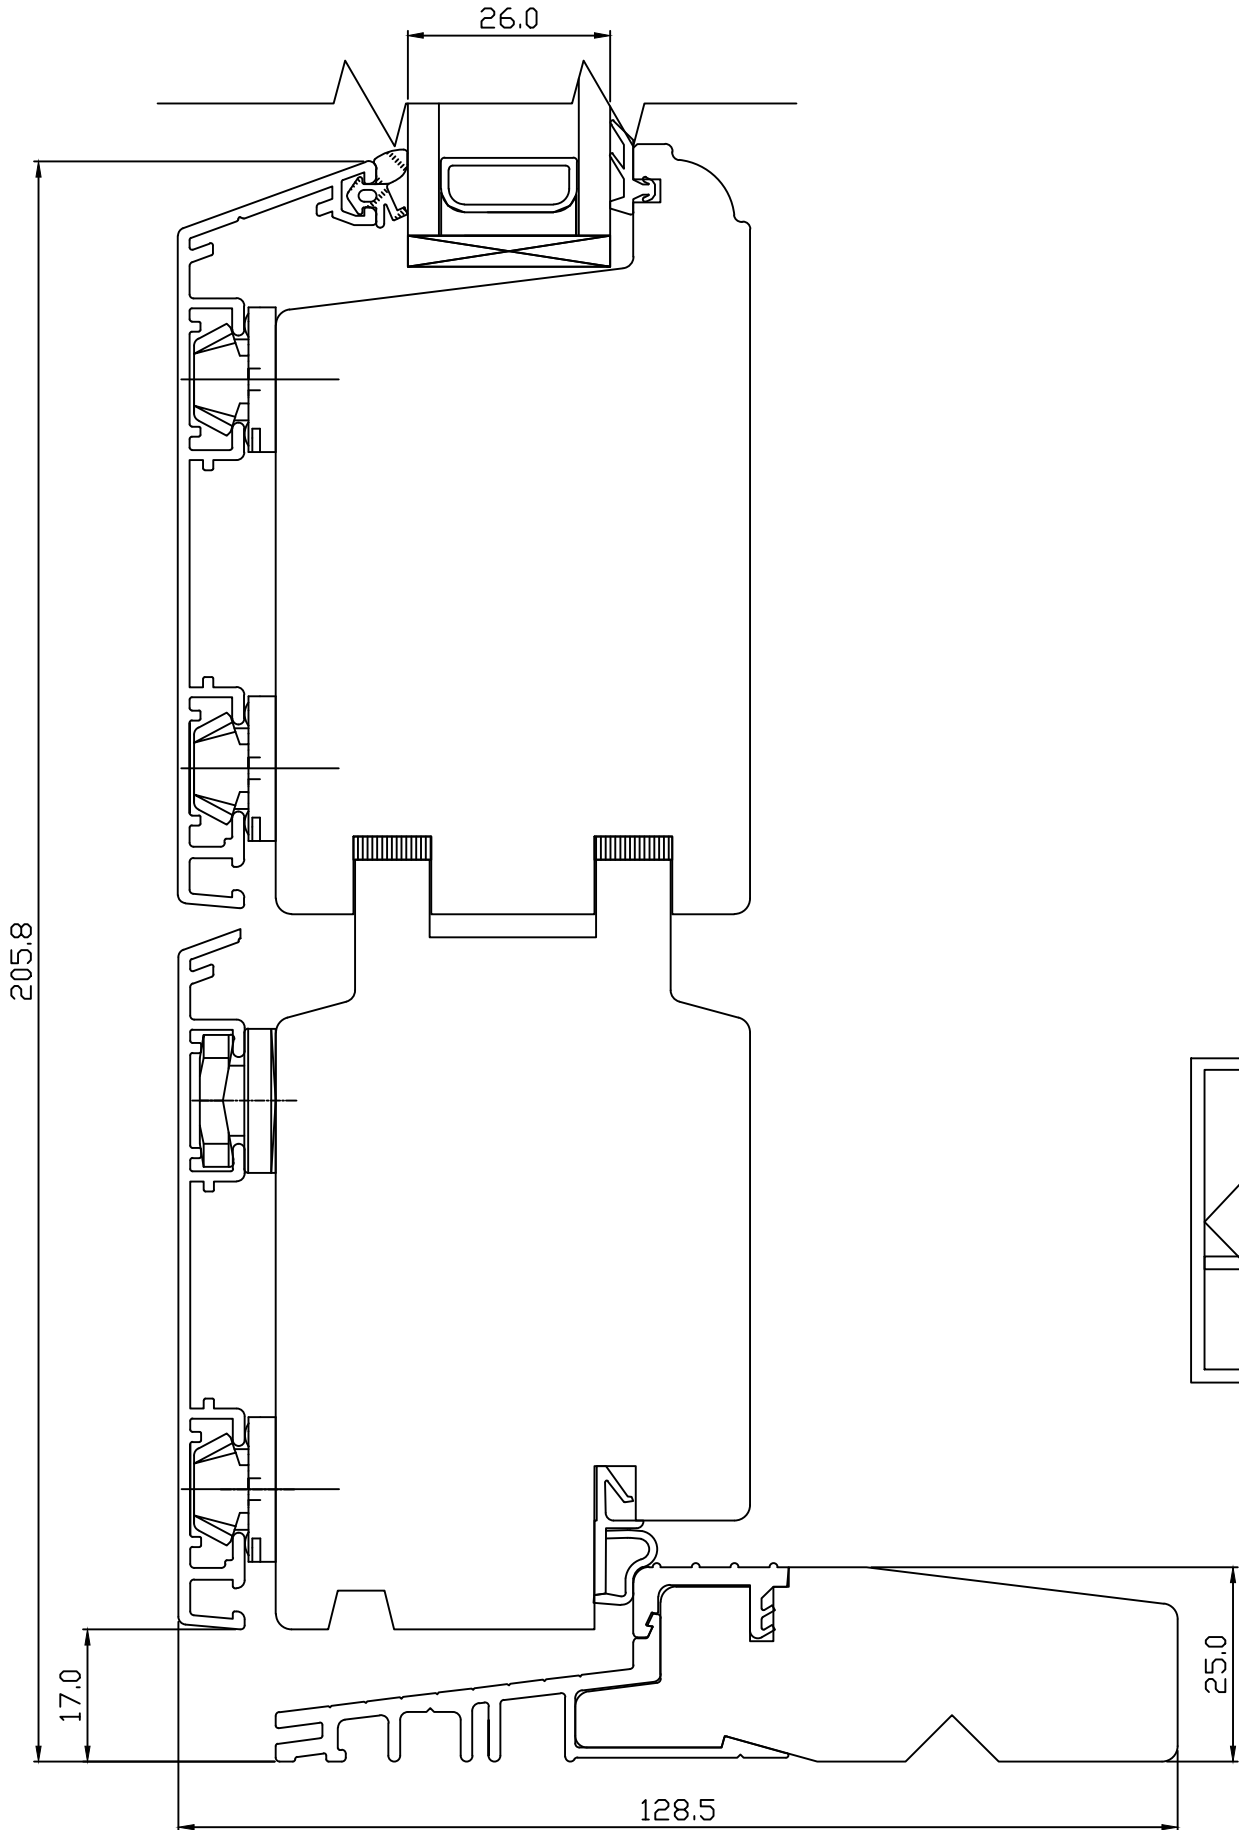

TOOTMINE.

Viking Window AS
Mäo, Järvamaa 72751 tlf.372 38 48 900

**VIKING-12 PUITALU VÄLJAAVANEV UKS
LÕIGE ALUMISEST OSAST UKSEPAKUGA**

JOONISE NR:
NU9.6300.03

KUUPÄEV: 10.12.08 AAP.

MÖÖT: 1:1

REVISION A: 26.11.10 EJ.

REVISION B:

KINNITATUD:

REVISION C:

VJ.

Tootja jätab endale õiguse teha muudatusi !