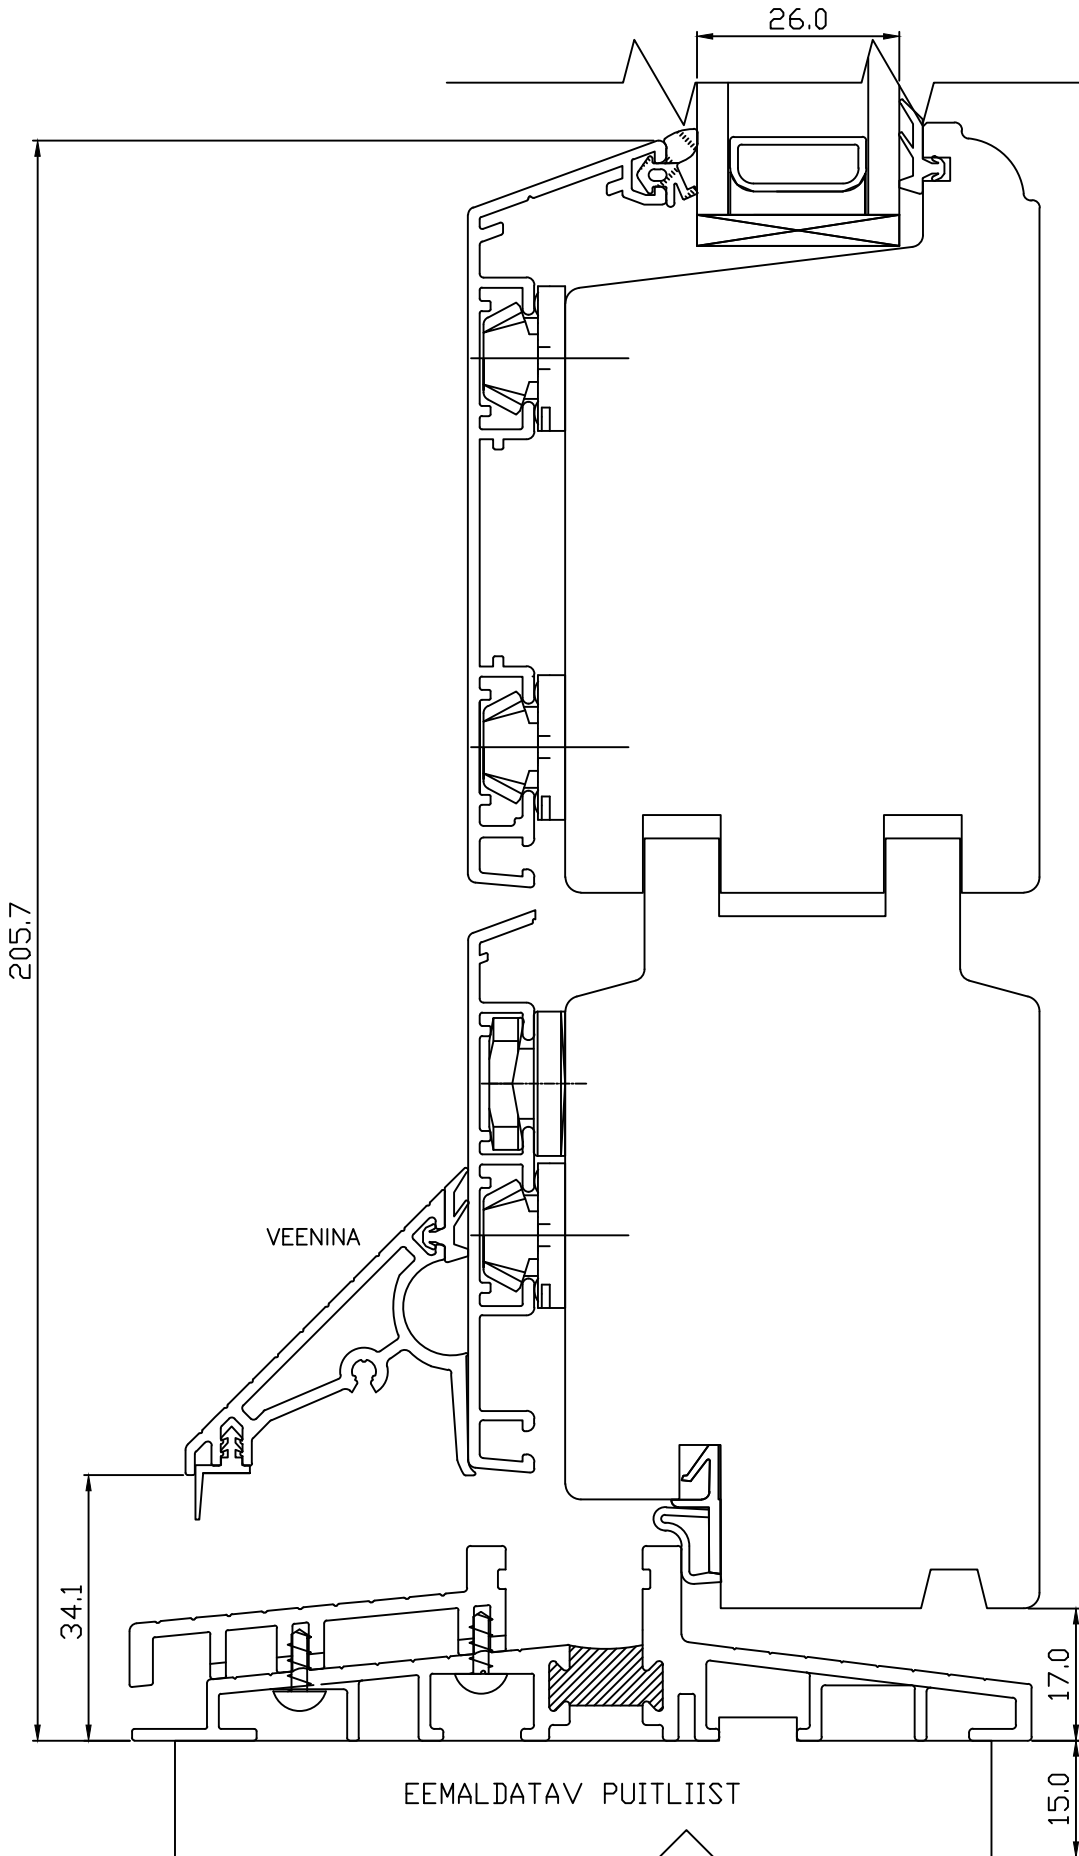

TOOTMINE.

Viking Window AS
Mõo, Järvamaa 72751 tlf.372 38 48 900

VIKING-12 PUITALU SISSEAVANEV UKS LÕIGE ALUMISEST OSAST UKSEPAKUGA

JOONISE NR:
NU9.6300.10

KUUPÄEV: 10.12.08 AAP.

MÕÖT: 1:1

REVISION A: 26.11.10 EJ.

REVISION B:

KINNITATUD:

REVISION C:

VJ.

Tootja jätab endale õiguse teha muudatusi !