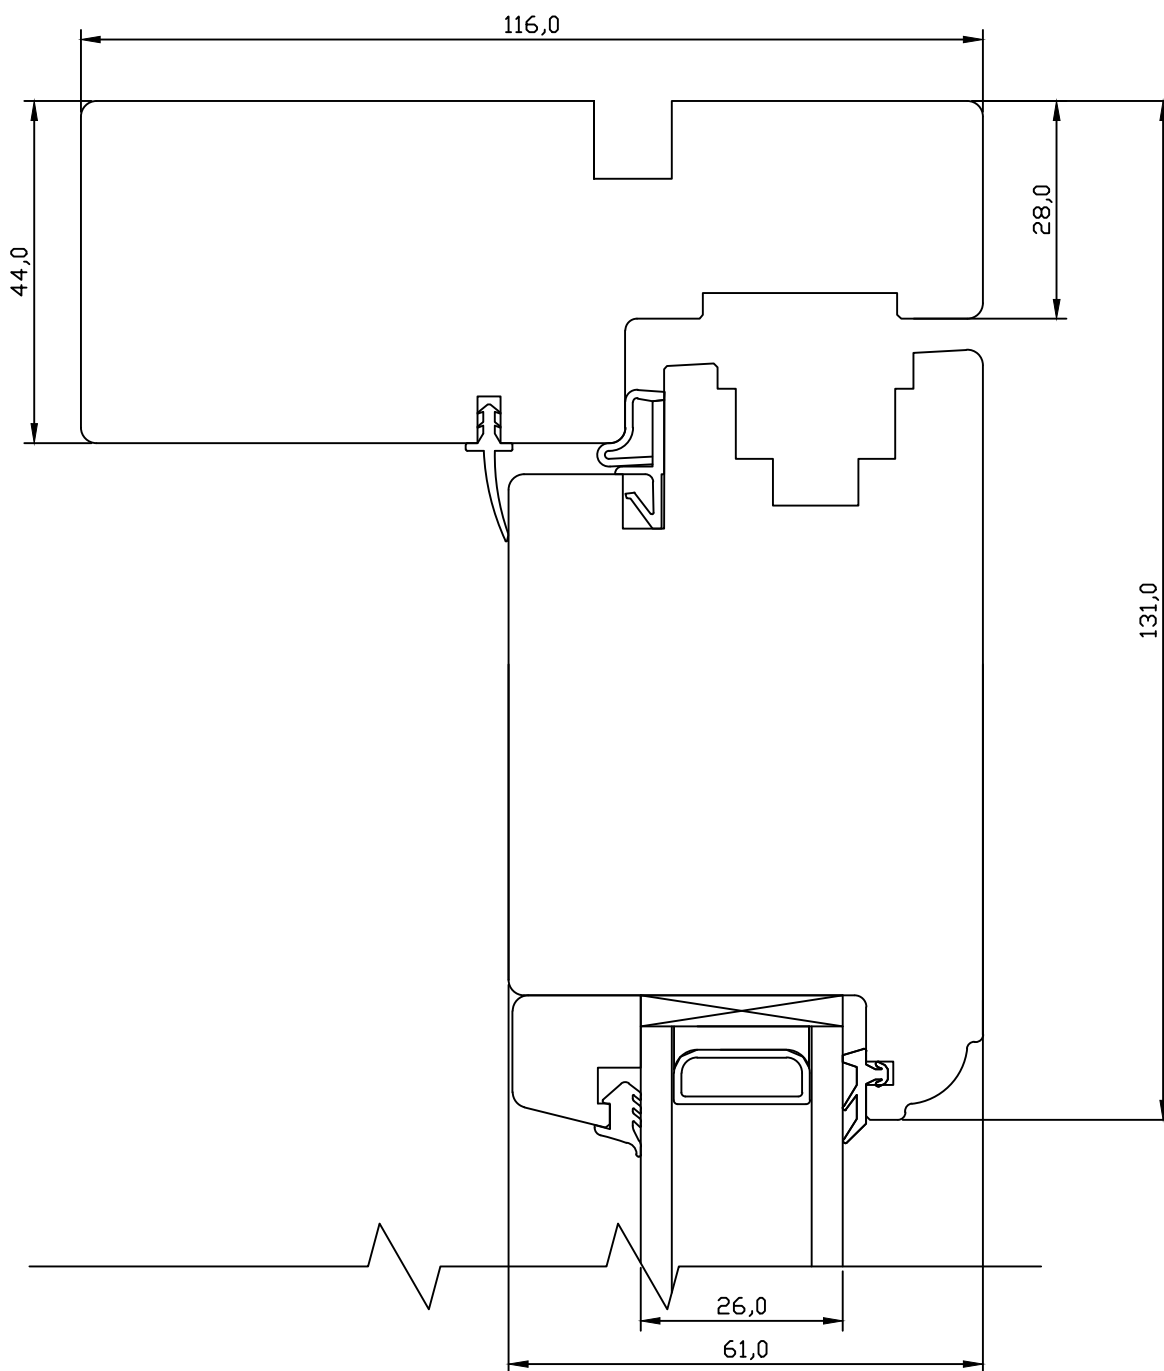

TOOTMINE.

Viking Window AS
Mõo, Järvamaa 72751 tlf.372 38 48 900

VIKING-12 SISSEAVANEV PUITUKS
LÕIGE ÜLALENGIST JA RAAMIST

JONISE NR:

U2.6300.01

KUUPÄEV: 26.04.04 VJ.

MÕÖT: 1:1

REVISION A: 21.11.08 AAP.

REVISION B: 25.08.11 EJ.

KINNITATUD:

REVISION C: 03.02.12 VJ.

VJ.

Tootja jätab endale õiguse teha muudatusi !