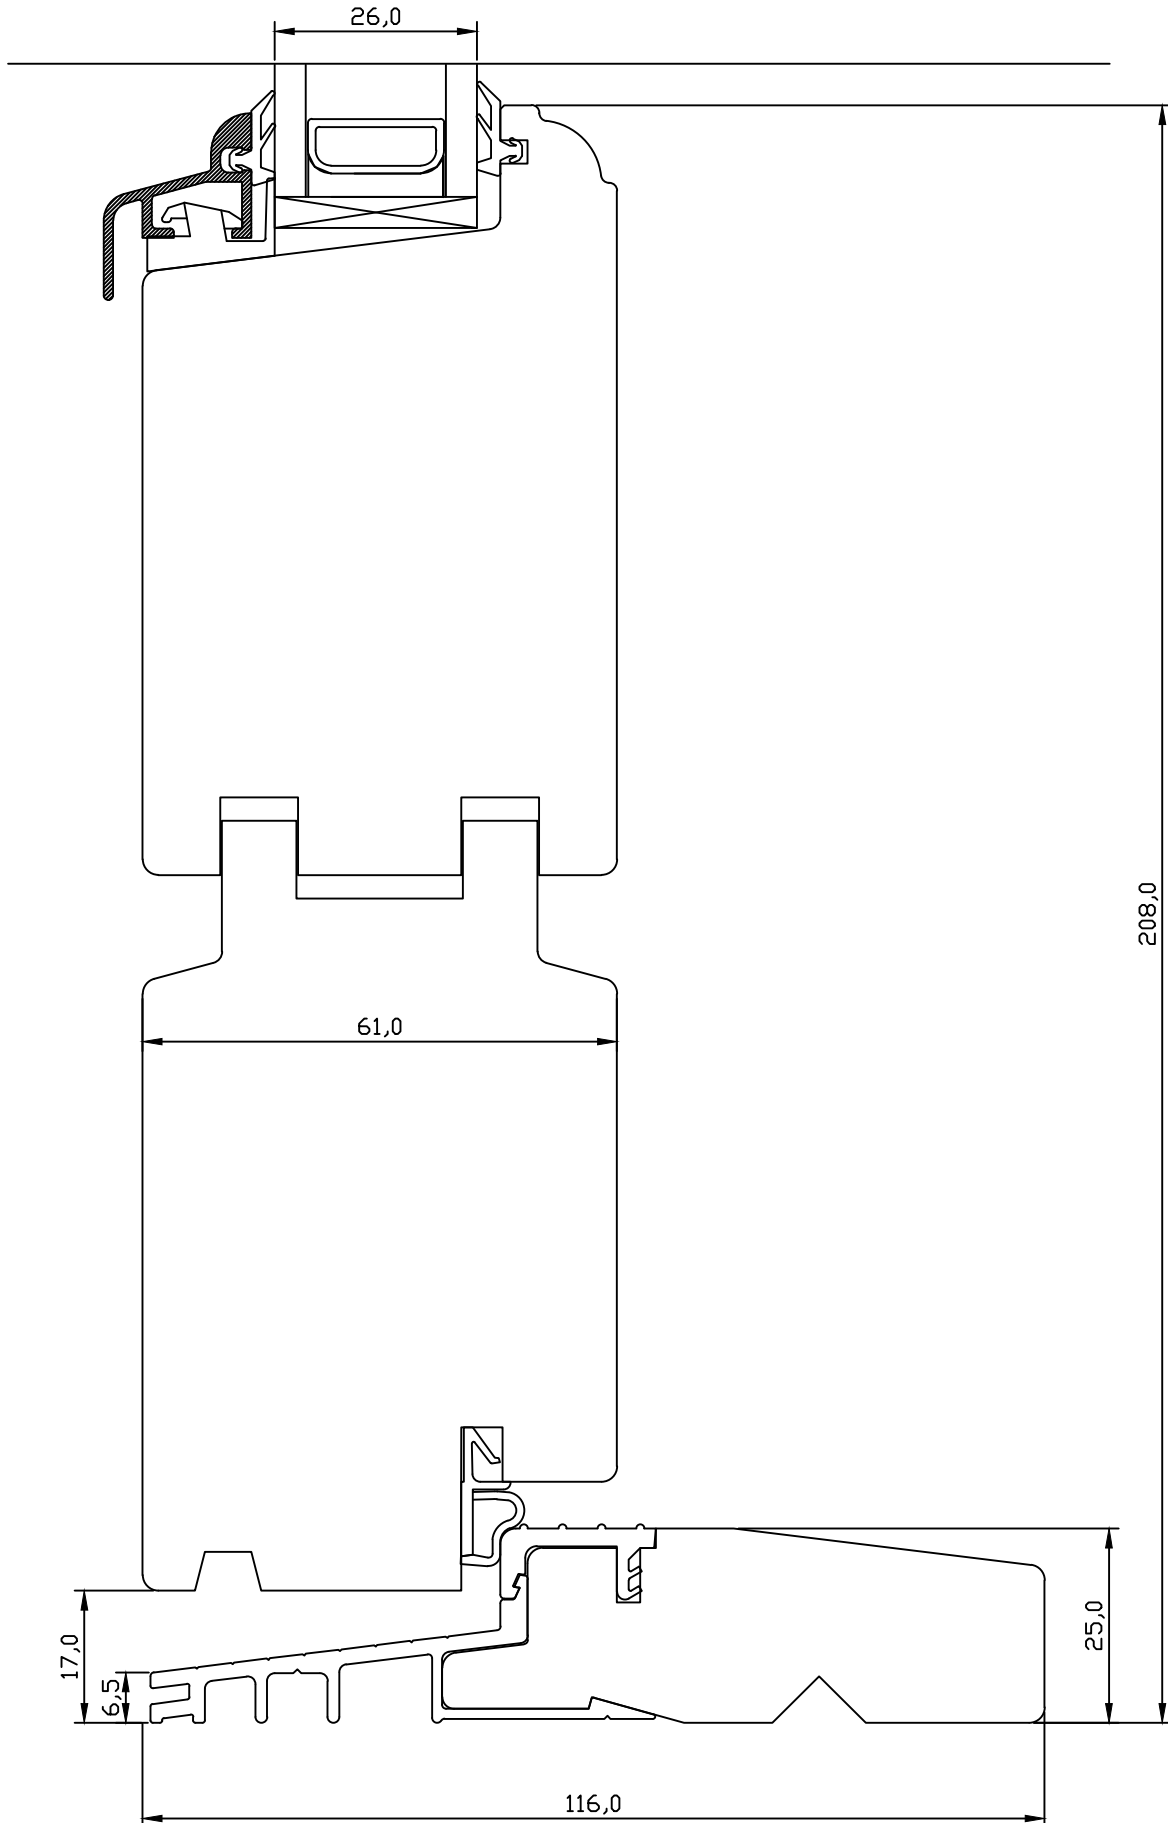

MÕÖT:	1:1
KINNITATUD:	
VJ.	

Tootja jätab endale õiguse teha muudatusi !

TOOTMINE.

Viking Window AS
Mõo, Järvamaa 72751 tlf.372 38 48 900

**VIKING-12 VÄLJAAVANEV PUITUKS
LÕIGE RAAMI/LENGI ÜLAOSAST.**

JOONISE NR:
U2.6000.01