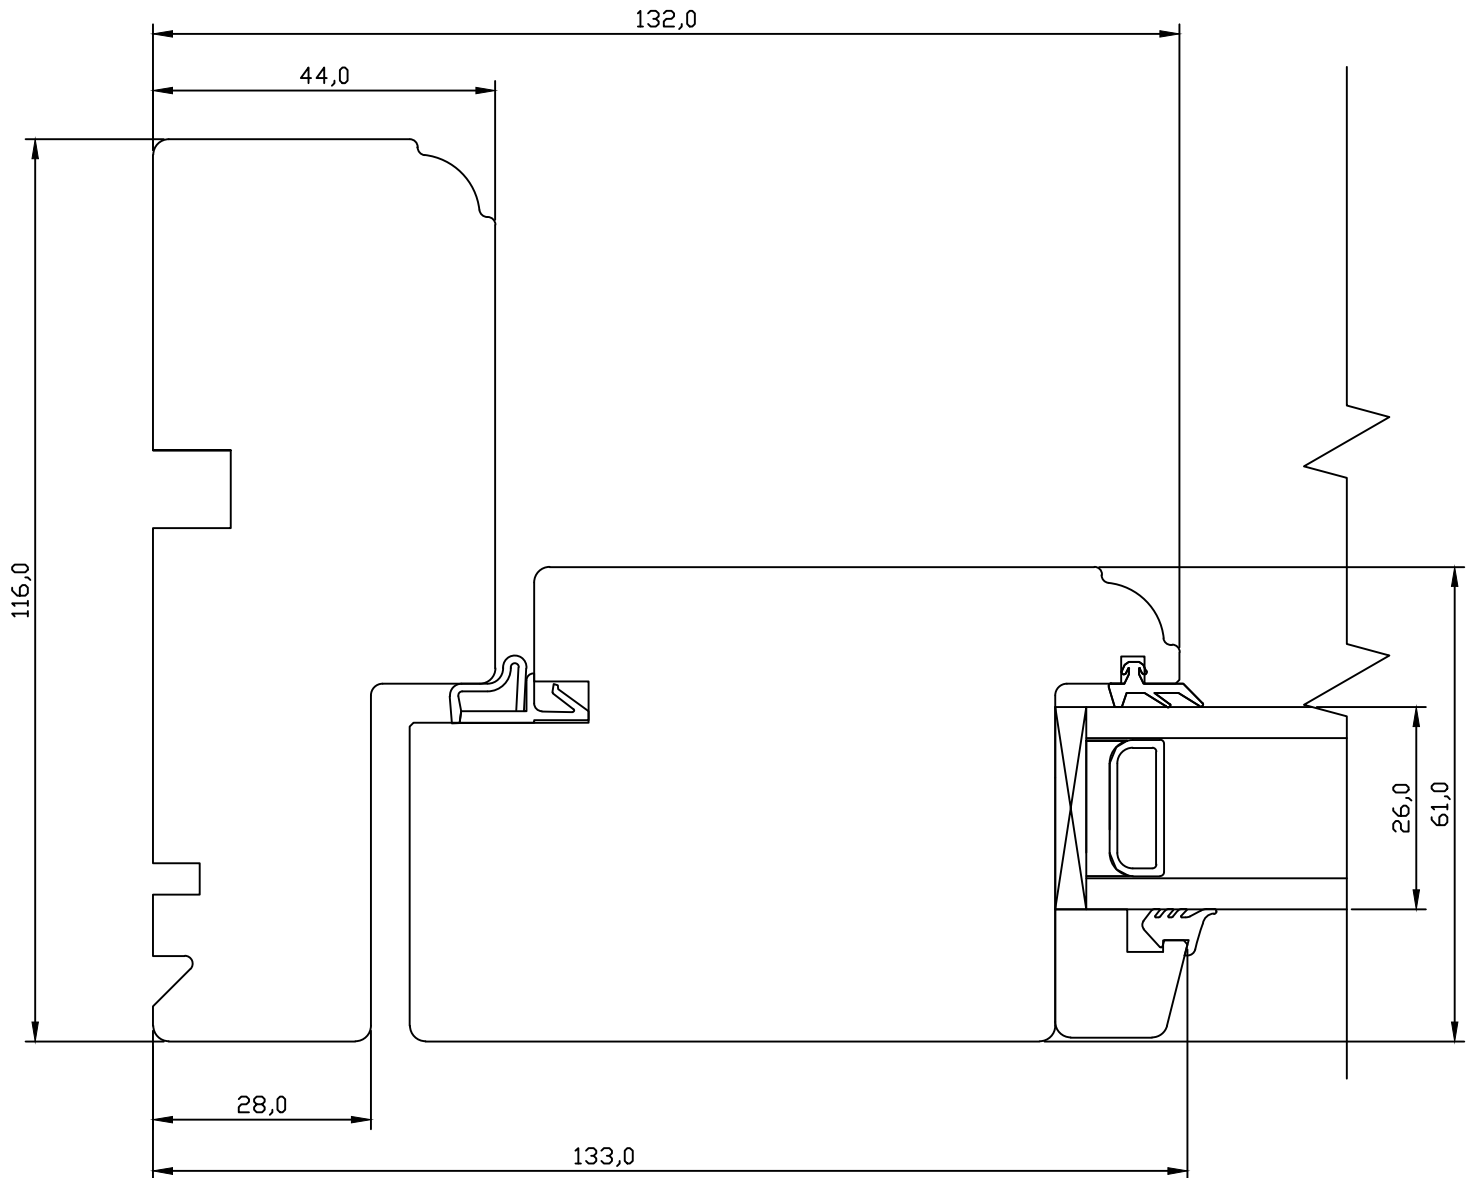

JOONISE NR:
U2.6000.08

MÕÖT: 1:1

KUUPÄEV:	26.04.04	VJ.
REVISION A:	21.11.08	AAP.
REVISION B:	25.08.11	EJ.
REVISION C:		

KINNITATUD:

VJ.

TOOTMINE.

VIKING KAHEPOOLNE UKS HOR.LÕIGE RAAMI KESKOSAST.

JOONISE NR: