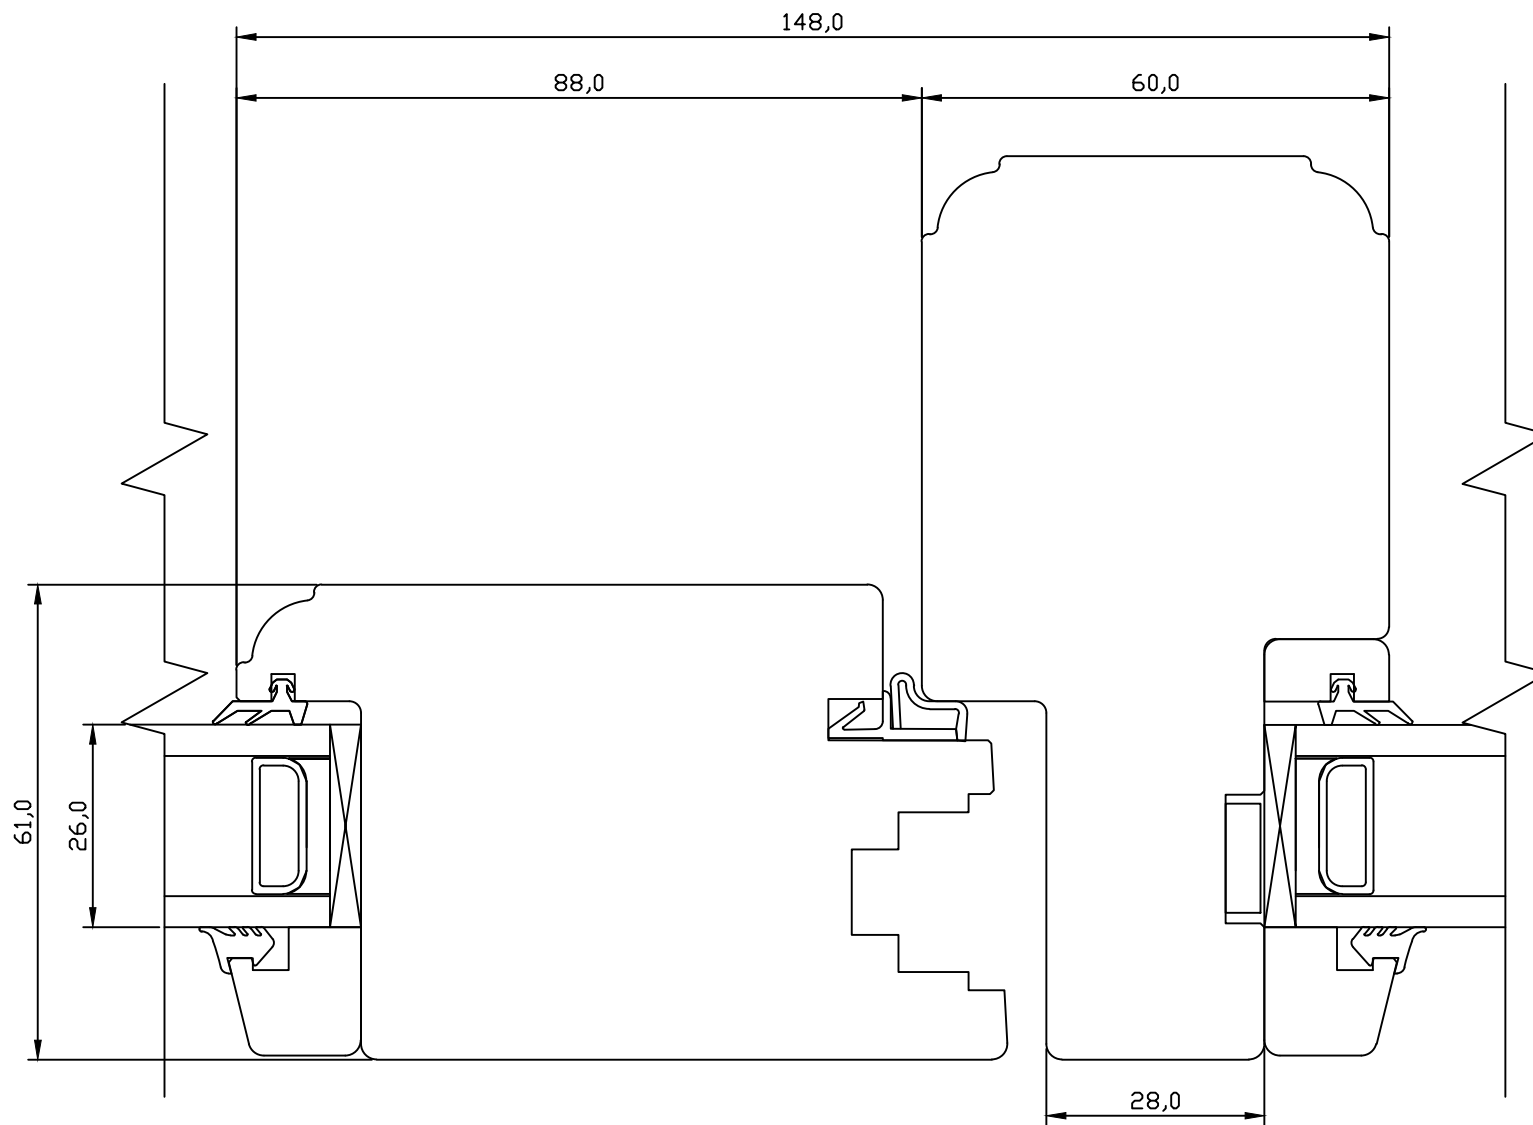

Tootja jätab endale õiguse teha muudatusi !

Tootja jätab endale õiguse teha muudatusi!

TOOTMINE.		VIKING-12 VÄLJAAVANEV PUITUKS HOR.LÕIGE KREMOONIPOOLSEST UKSERAAMIST JA VERT.IMPOSTIST.		JOONISE NR: U2.0000.14	
Viking Window AS Mõo, Järvamaa 72751 tlf.372 38 48 900.				MÕÖT: 1:1	
KUUPÄEV:	17.11.08	AAP.			
REVISION A:					
REVISION B:	25.08.11	EJ.	Klaasiliistu muudatus 951	asendatud 2951-ga.	KINNITATUD:
REVISION C:					VJ.