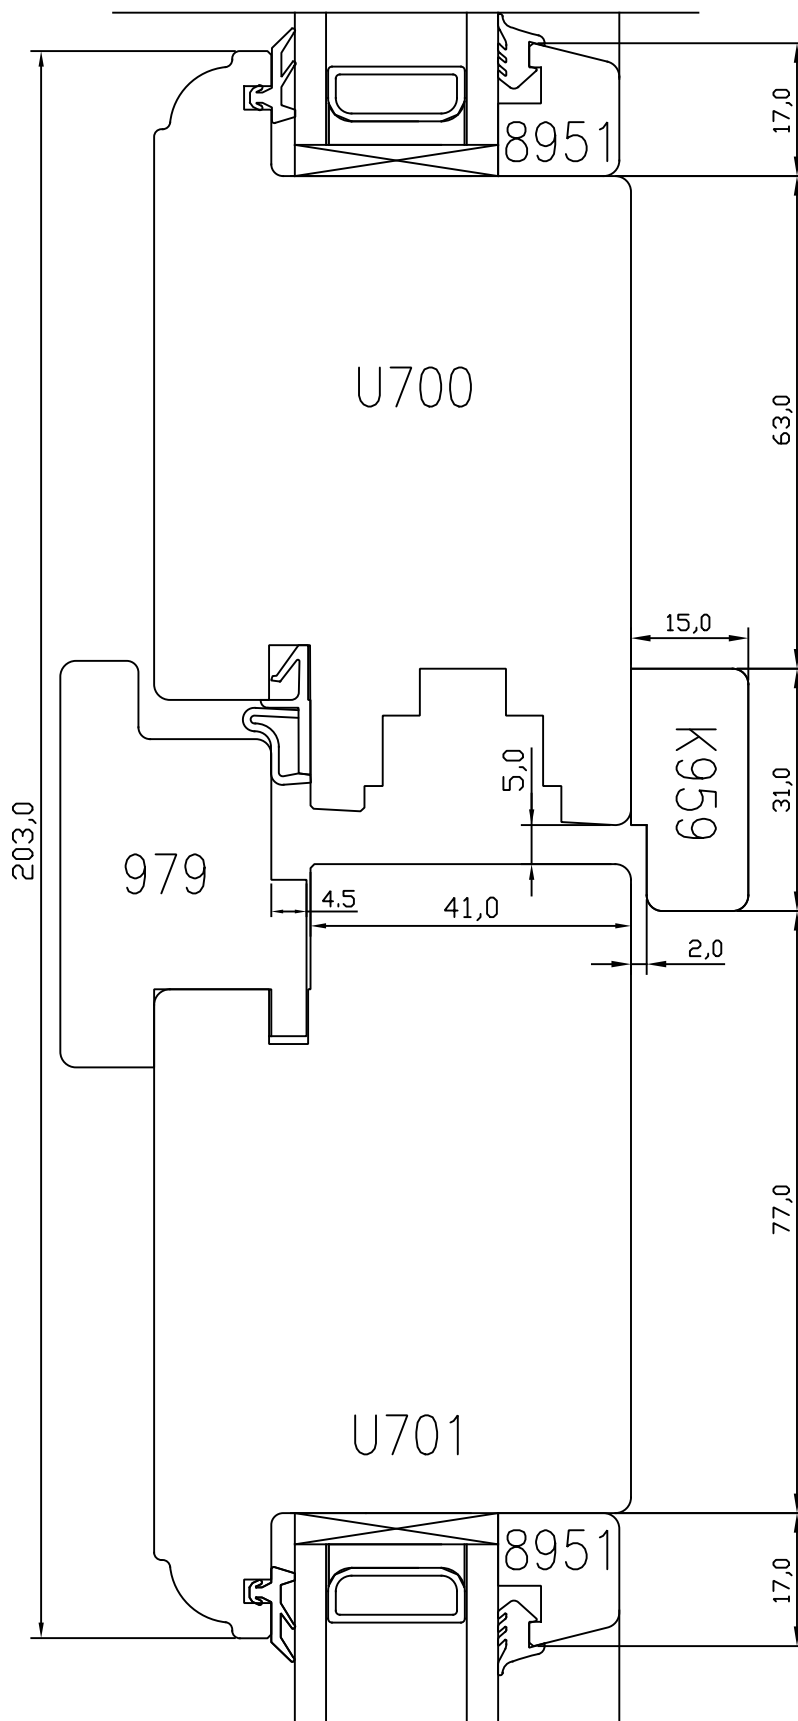

TOOTMINE.

VIKING KAHEPOOLNE UKS HOR.LÕIGE RAAMI KESKOSAST.

JOONISE NR:

U2.0000.09

Viking Window AS
Mäo, Järvamaa 72751 tlf.372 38 48 900

MÕÖT: 1:1

KUUPÄEV:	26.04.04	VJ.
REVISION A:	10.11.08	AAP.
REVISION B:	25.08.11	EJ.
REVISION C:	28.04.16	EJ.
	04.12.18	GL.

Prof.U711 muudatus		
Klaasiliistu muudatus 951	asendatud 2951-ga.	KINNITATUD:
959 asendamine K959-ga		VJ.
Klaasiliistu muudatus 2951	asendatud 8951-ga.	

Tootja jätab endale õiguse teha muudatusi !