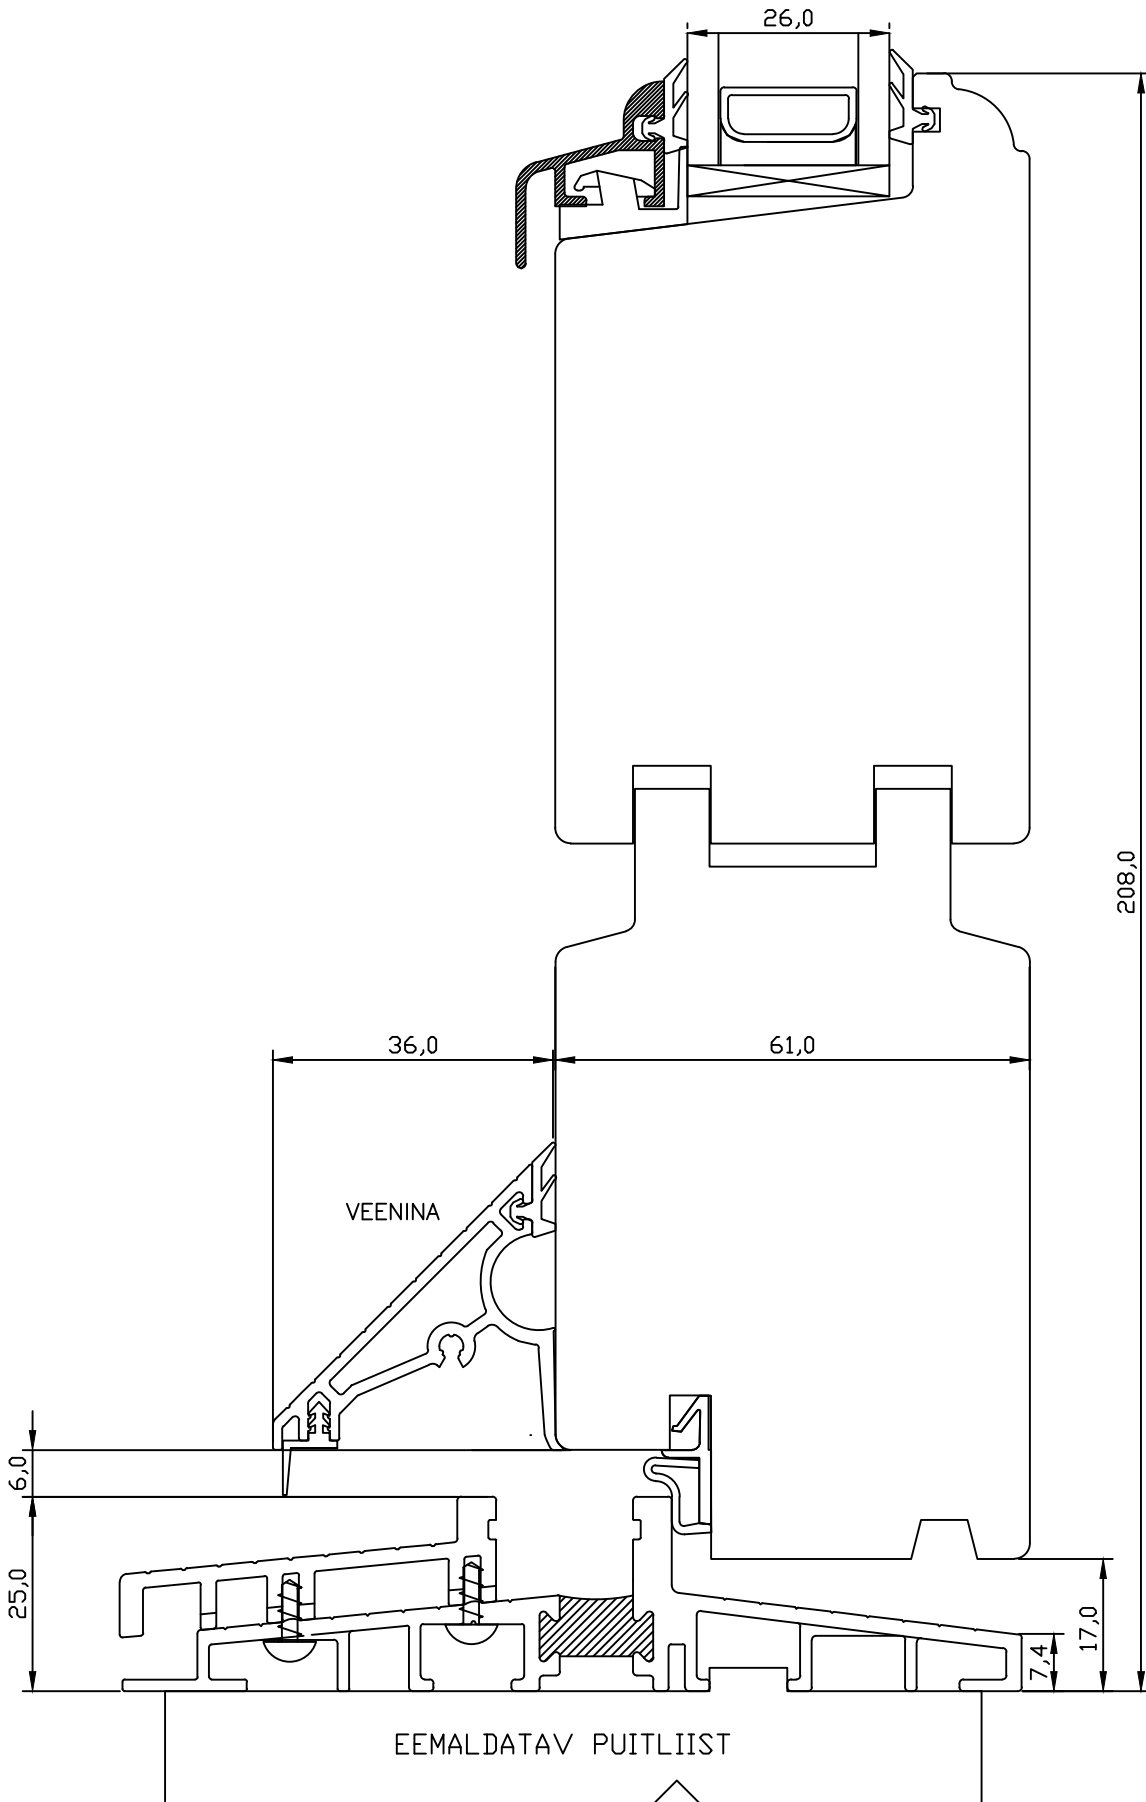

MÕÖT: 1:1
KINNITATUD:
VJ.

TOOTMINE.

Viking Window AS
Mõo, Järvamaa 72751 tlf.372 38 48 900

VIKING-12 SISSEAVANEV PUITUKS
LÕIGE ÜLALENGIST JA RAAMIST

JONISE NR:

U2.6300.01

KUUPÄEV: 26.04.04 VJ.

MÕÖT: 1:1