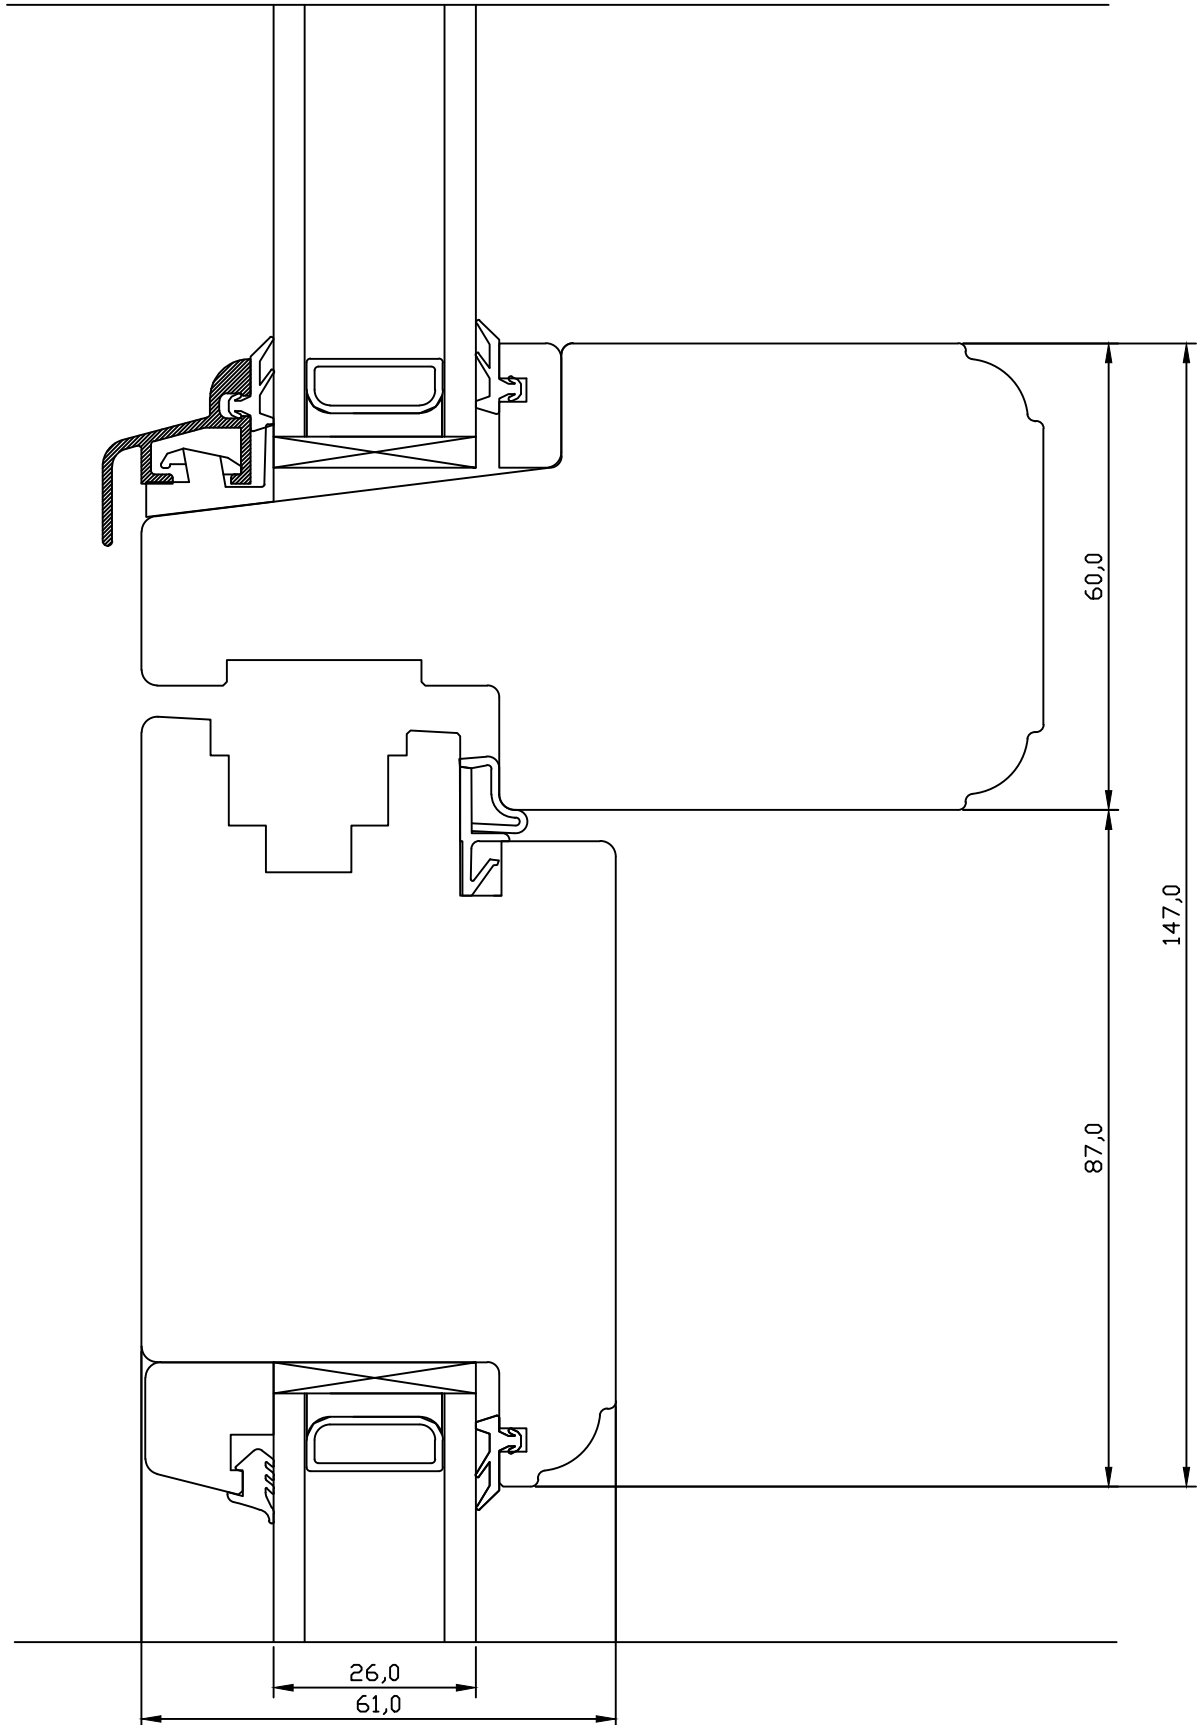

Tootja jätab endale õiguse teha muudatusi !

Tootja jätab endale õiguse teha muudatusi!

TOOTMINE.		VIKING-12 VÄLJAAVANEV PUITUKS HOR.LÕIGE KREMOONIPOOLSEST UKSERAAMIST JA VERT.IMPOSTIST.		JOONISE NR: U2.0000.14	
Viking Window AS Mõo, Järvamaa 72751 tlf.372 38 48 900.				MÕÖT: 1:1	
KUUPÄEV:	17.11.08	AAP.			
REVISION A:					
REVISION B:	25.08.11	EJ.	Klaasiliistu muudatus 951	asendatud 2951-ga.	KINNITATUD:
REVISION C:					VJ.