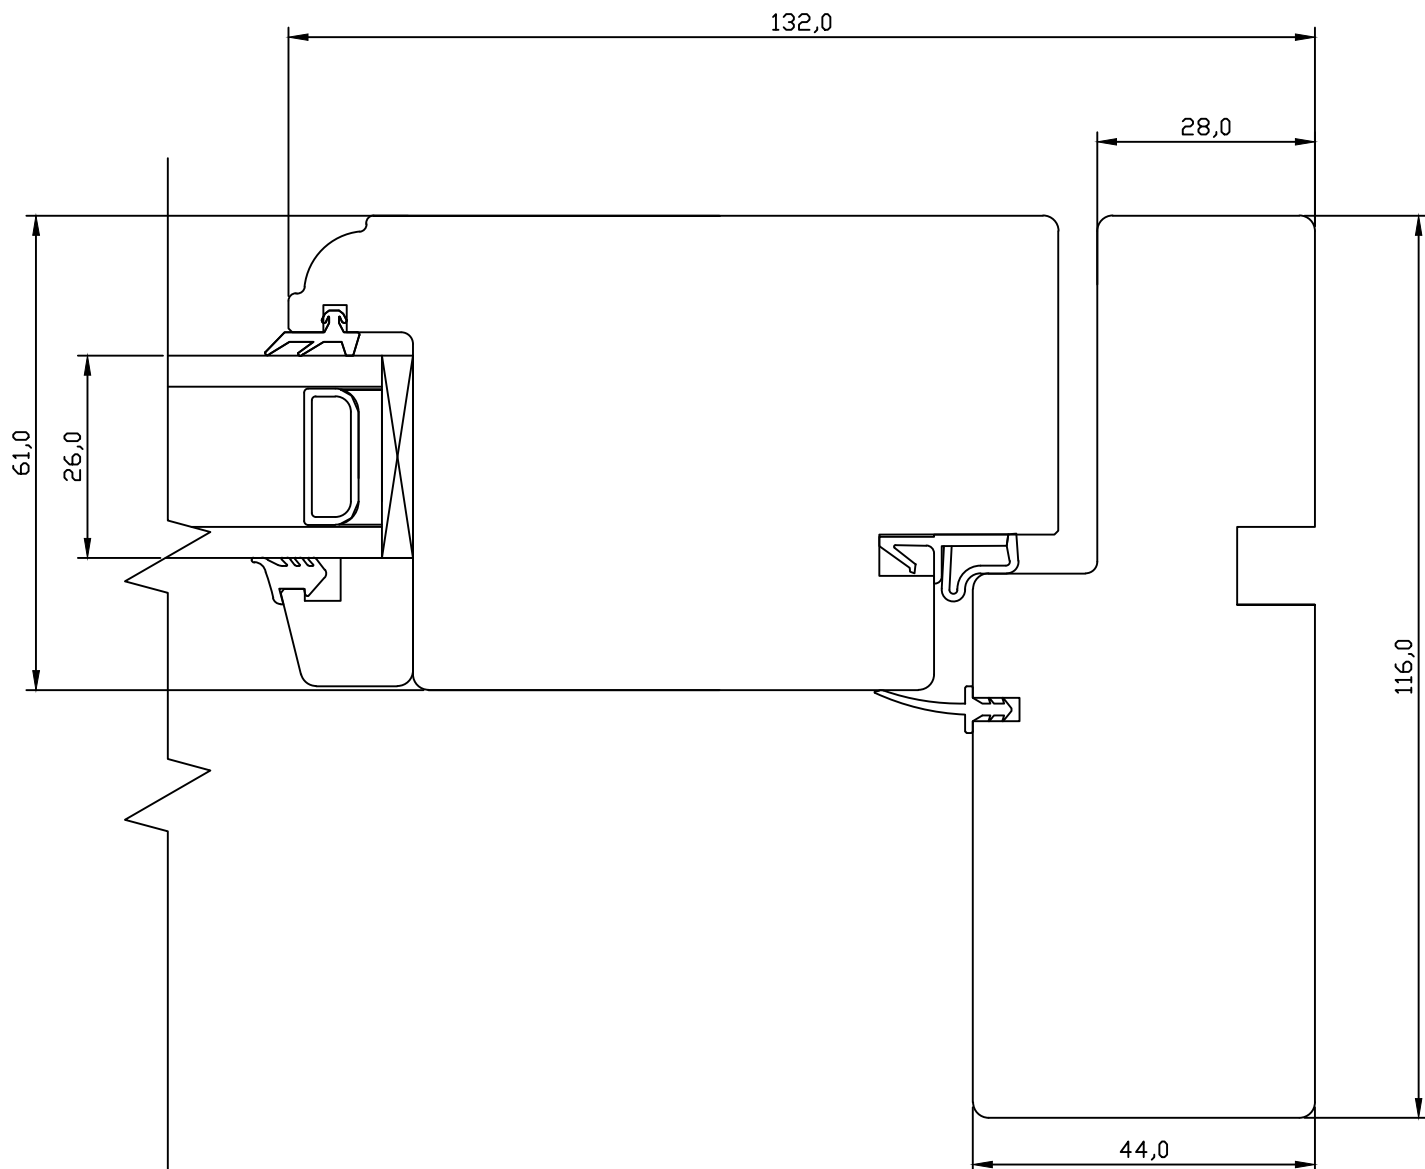

TOOTMINE.

Viking Window AS
Mäo, Järvamaa 72751 tlf.372 38 48 900

VIKING-12 SISSEAVANEV PUITUKS
LÕIGE HINGEPOOLSEST KÜLJEST

JOONISE NR:

U2.6300.03

KUUPÄEV: 26.04.04 VJ.

MÕÖT: 1:1

REVISION A: 21.11.08 AAP.

REVISION B: 25.08.11 EJ.

REVISION C: 03.02.12 VJ.

KINNITATUD:

VJ.