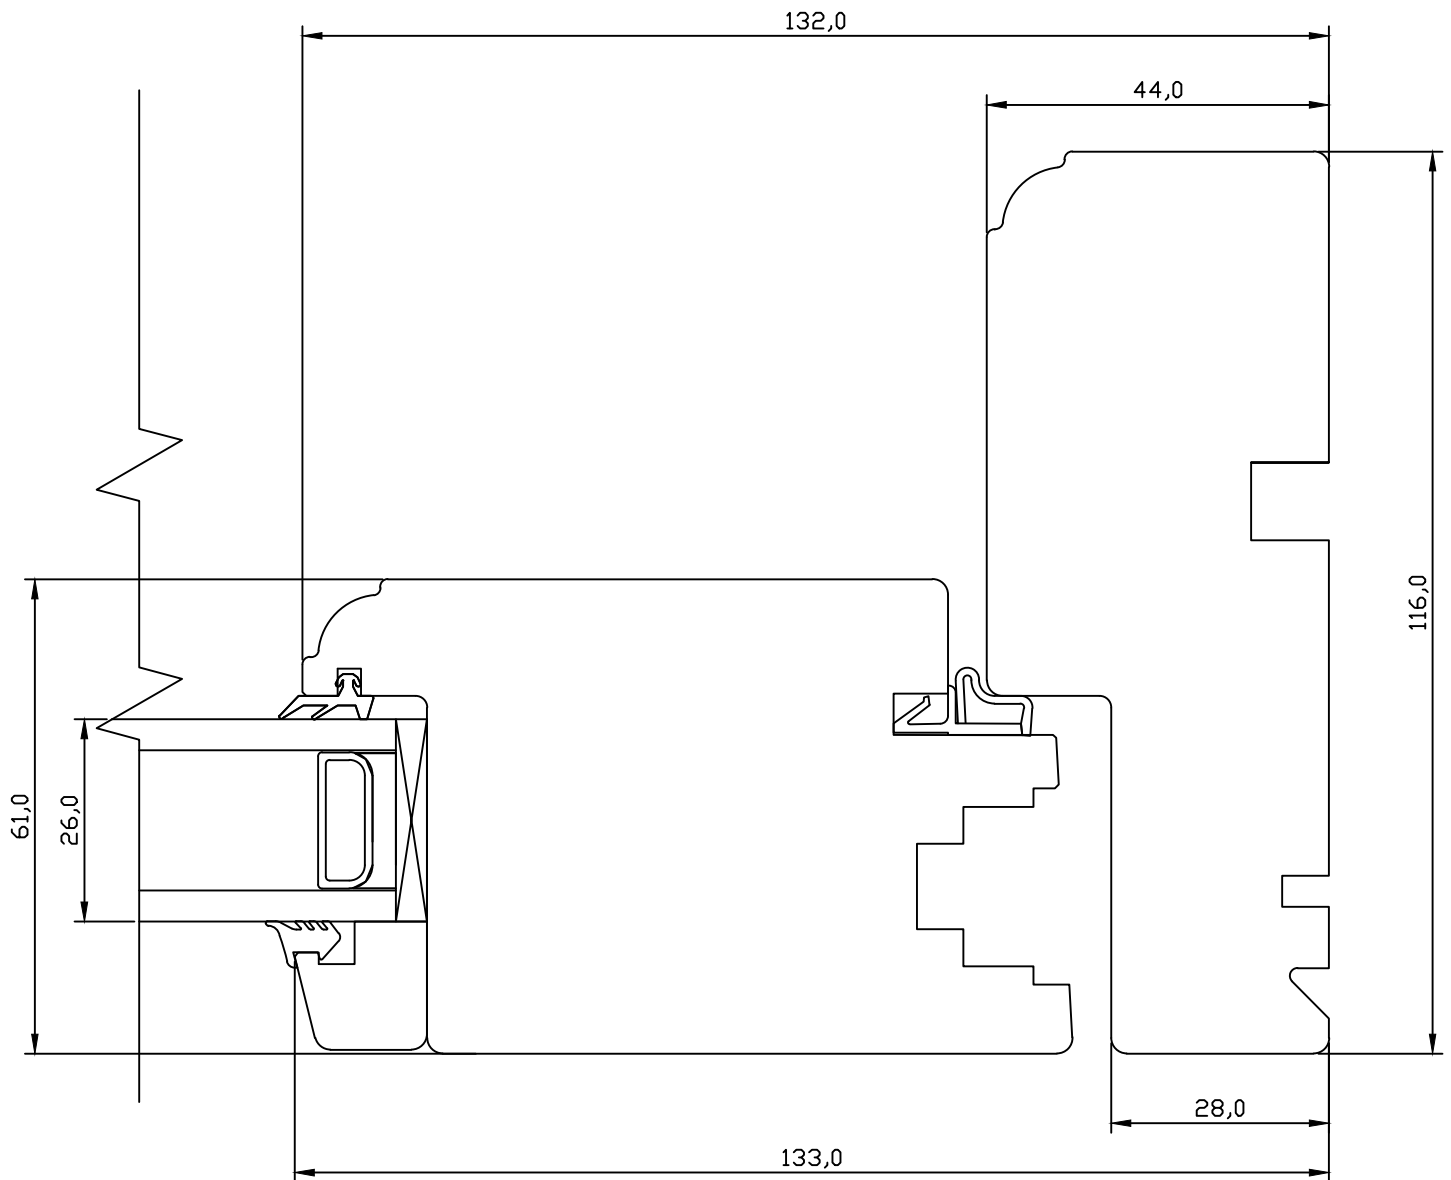

TOOTMINE.

Viking Window AS
Mõo, Järvamaa 72751 tlf.372 38 48 900

VIKING-12 VÄLJAAVANEV PUITUKS LÕIGE KREMOONIPOOLSEST KÜLJEST

JOONISE NR:
U2.6000.09

KUUPÄEV:	26.04.04	VJ.
REVISION A:	21.11.08	AAP.
REVISION B:	25.08.11	EJ.
REVISION C:		

MÕÖT:	1:1
KINNITATUD:	
VJ.