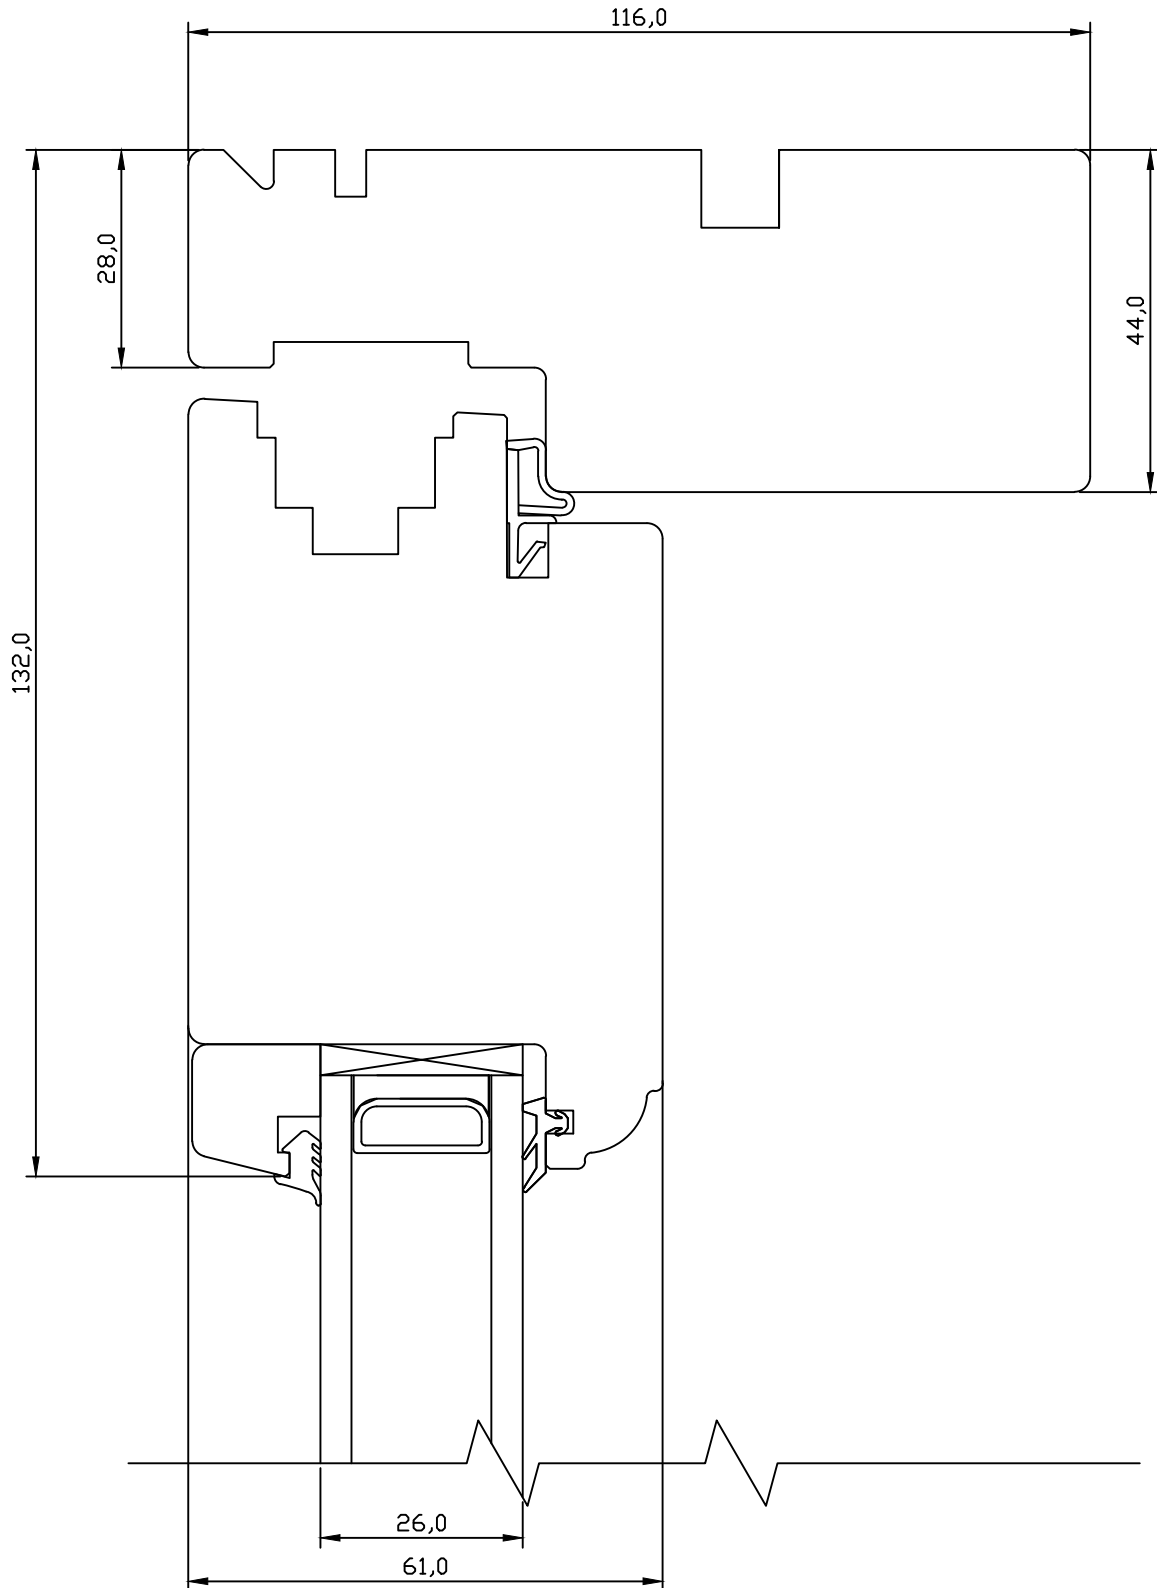

TOOTMINE.

Viking Window AS
Mõo, Järvamaa 72751 tlf.372 38 48 900

**VIKING-12 VÄLJAAVANEV PUITUKS
LÕIGE RAAMI/LENGI ÜLAOSAST.**

JOONISE NR:
U2.6000.01

KUUPÄEV:	26.04.04	VJ.
REVISION A:	21.11.08	AAP.
REVISION B:	25.08.11	EJ.
REVISION C:		

MÕÖT:	1:1
KINNITATUD:	
VJ.