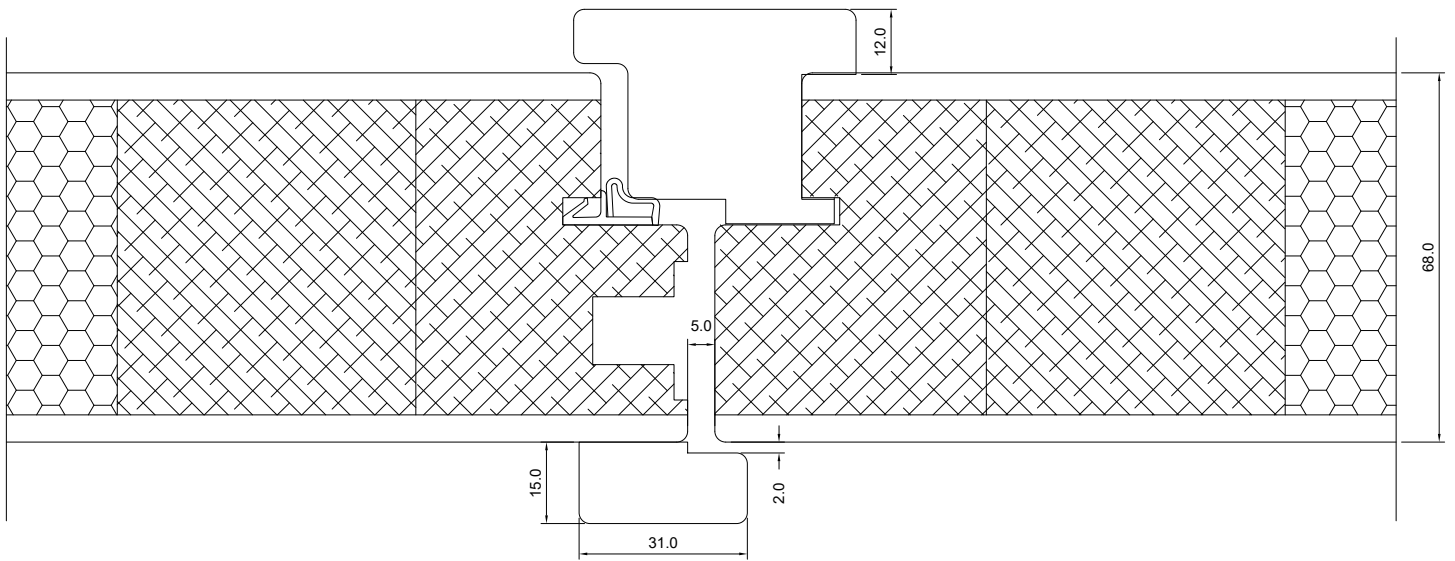

TOOTMINE.

Viking Window AS
Mõo, Järvamaa 72751 tlf.372 38 53 007.

VIKING 12 KILPUKS (68 mm)
VÄLJA AVATAV – KAHEPOOLNE UKS

JONISE NR:

KUUPÄEV: 05.07.11 RN.

MÕÖT:

REVISION A: 31.05.13 EJ.

REVISION B: 28.04.16 EJ.

959 asendamine K959-ga

KINNITATUD:

REVISION C:

RN.