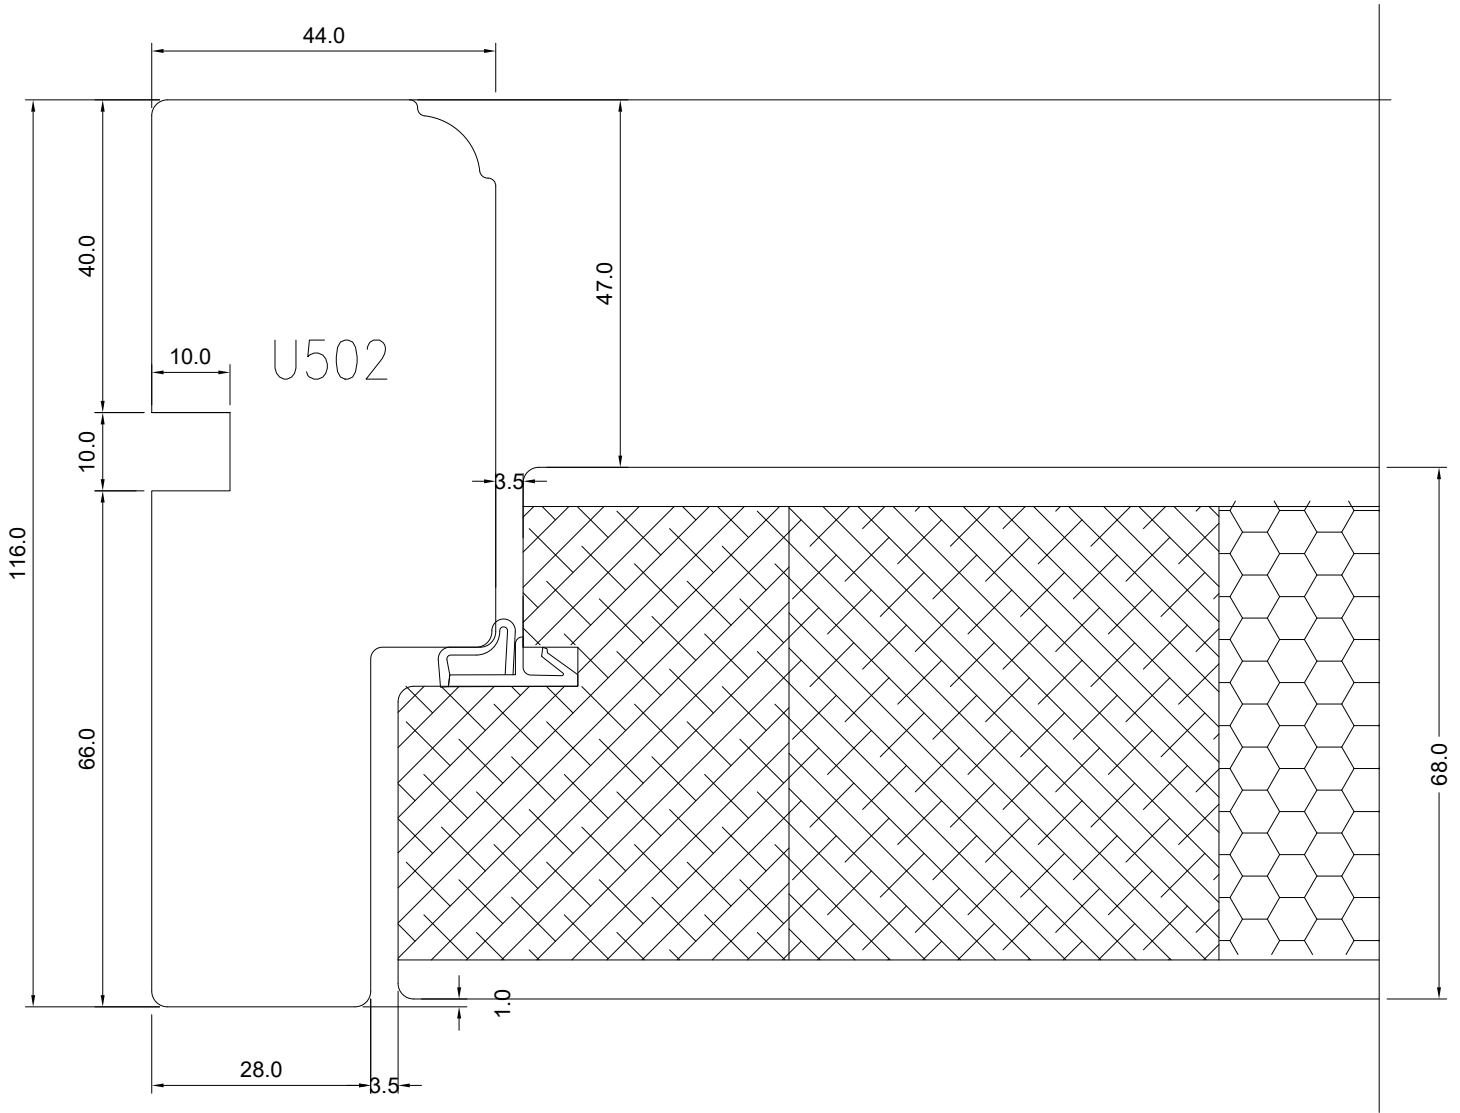

TOOTMINE.

Viking Window AS
Mõo, Järvamaa 72751 tlf.372 38 53 007.

**VIKING 12 KILPUKS (68 mm)
SISSE AVATAV - HINGEDEPOOLNE KÜLG**

JOONISE NR:

KU2.353

KUUPÄEV:	13.04.15	VJ.
REVISION A:	20.10.15	VJ.
REVISION B:		
REVISION C:		

MÕÖT: 1:1

KINNITATUD:

RN.