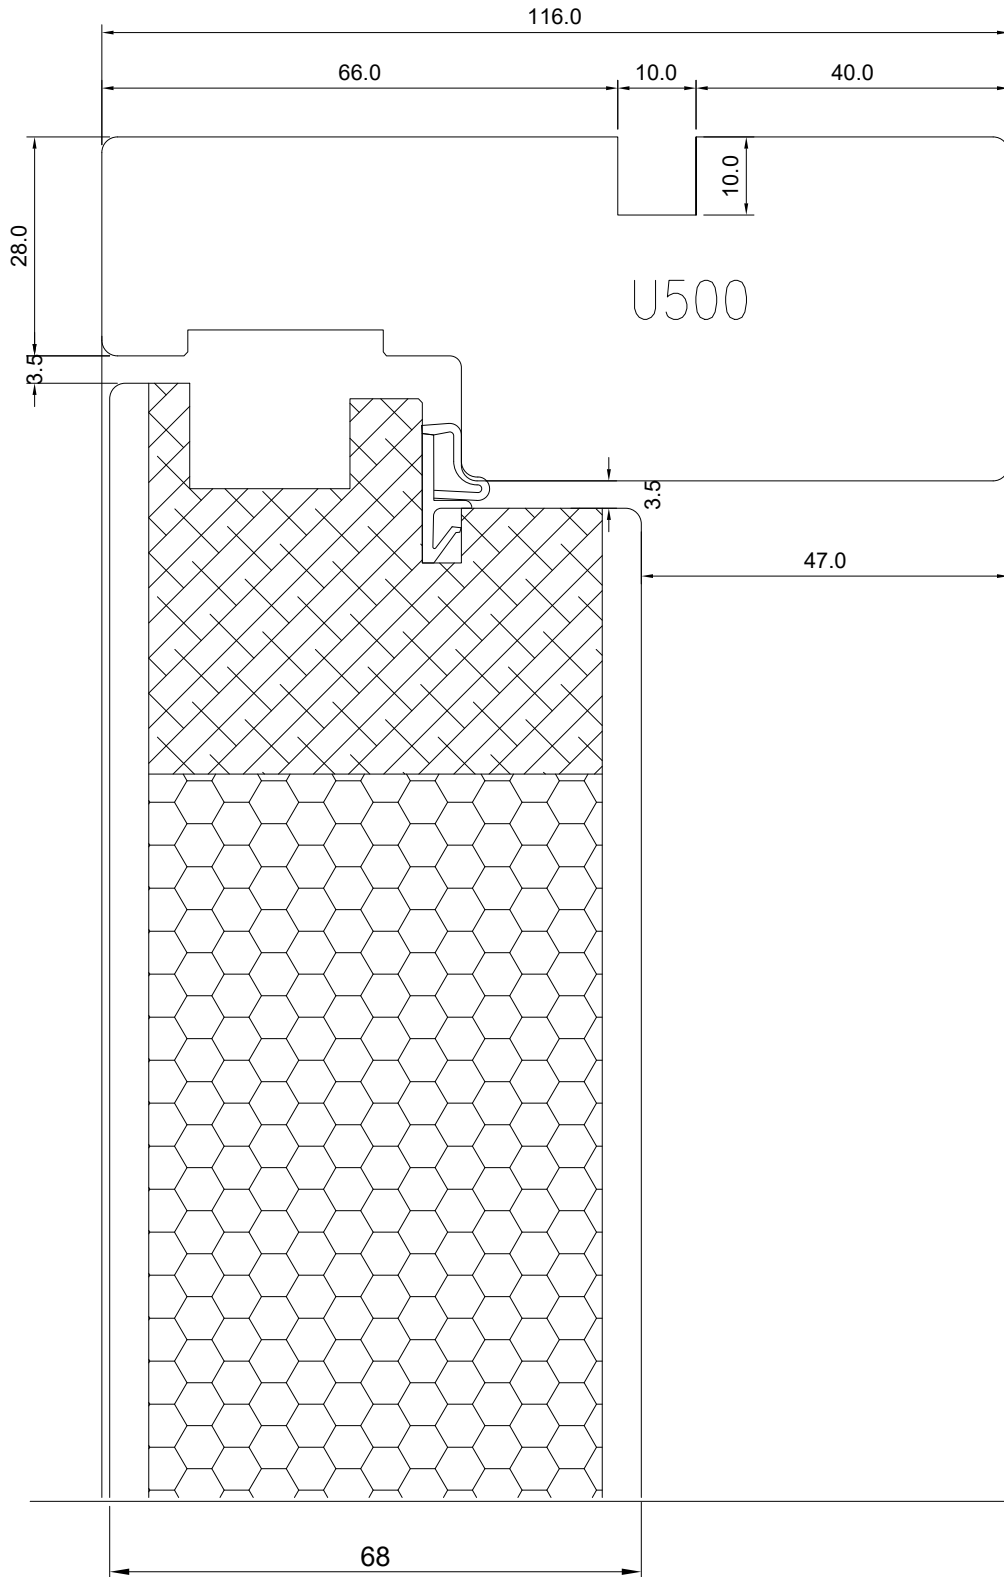

MÕÖT: 1:1

KINNITATUD:

RN.

TOOTMINE.

Viking Window AS
Mõo, Järvamaa 72751 tlf.372 38 53 007.VIKING 12 KILPUKS (68 mm)
VÄLJA AVATAV – KÄEPIDEMEPOOLNE KÜLG

JONISE NR:

KU2.357

MÕÖT: 1:1