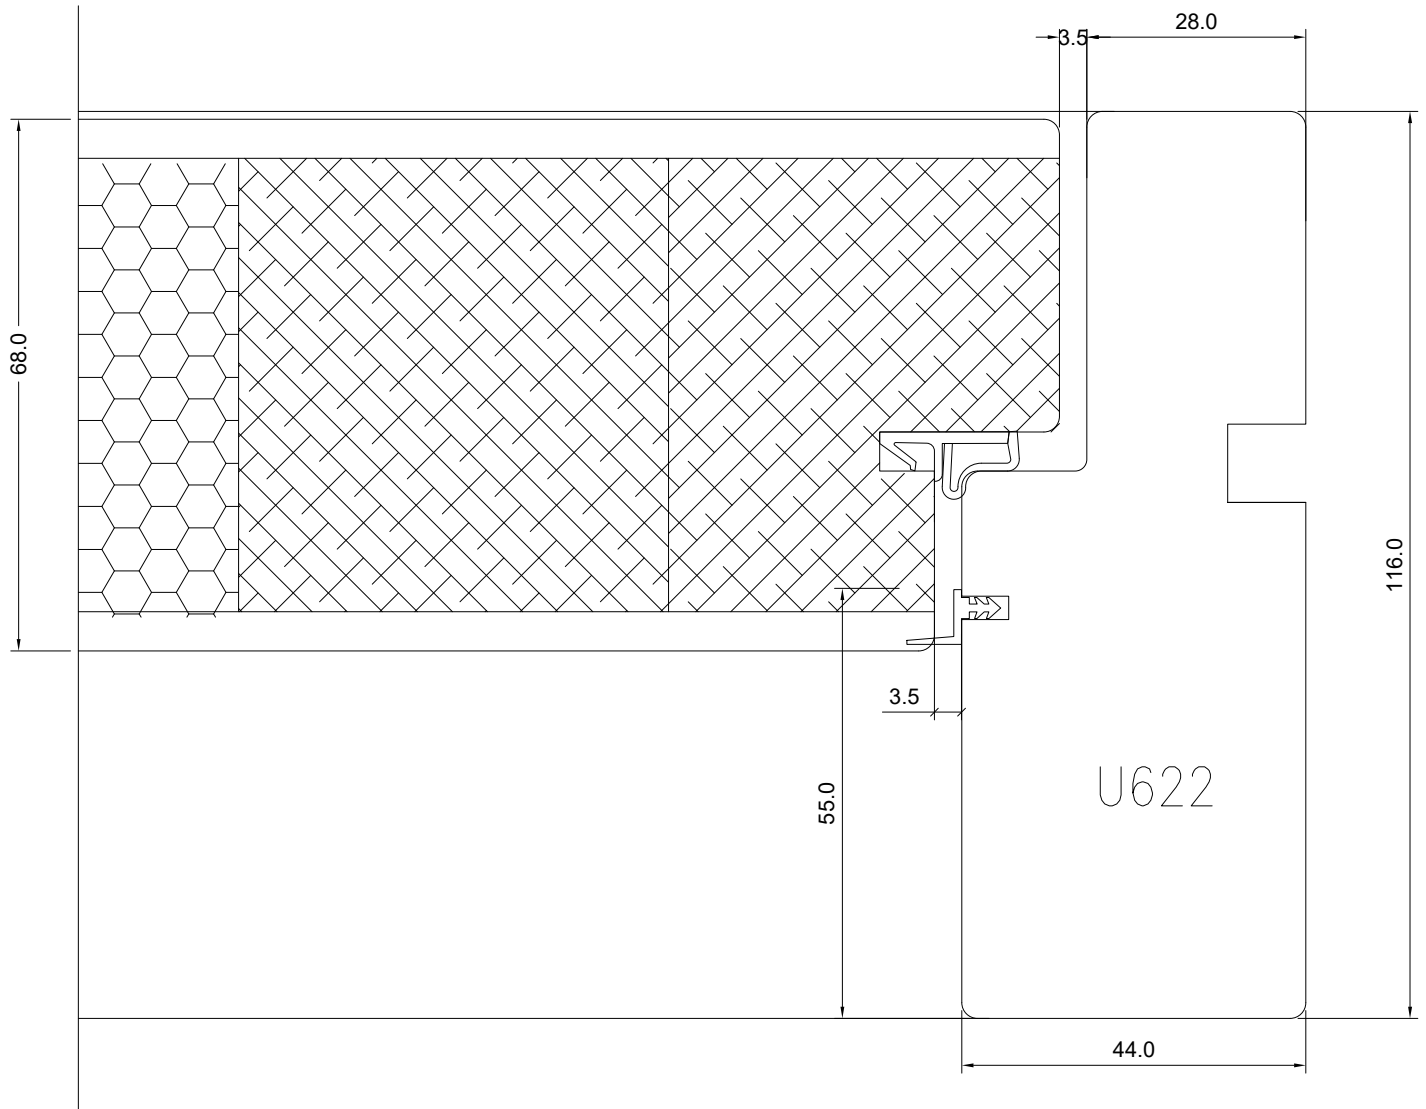

JOONISE NR:

KU2.354

MÕÖT: 1:1

KINNITATUD:

RN.

KUUPÄEV:	13.04.15	VJ.
REVISION A:	15.06.17	VJ.
REVISION B:		
REVISION C:		

TOOTMINE.

Viking Window AS
Mõo, Järvamaa 72751 tlf.372 38 53 007.VIKING 12 KILPUKS (68 mm)
SISSE AVATAV – KAHEPOOLNE UKS