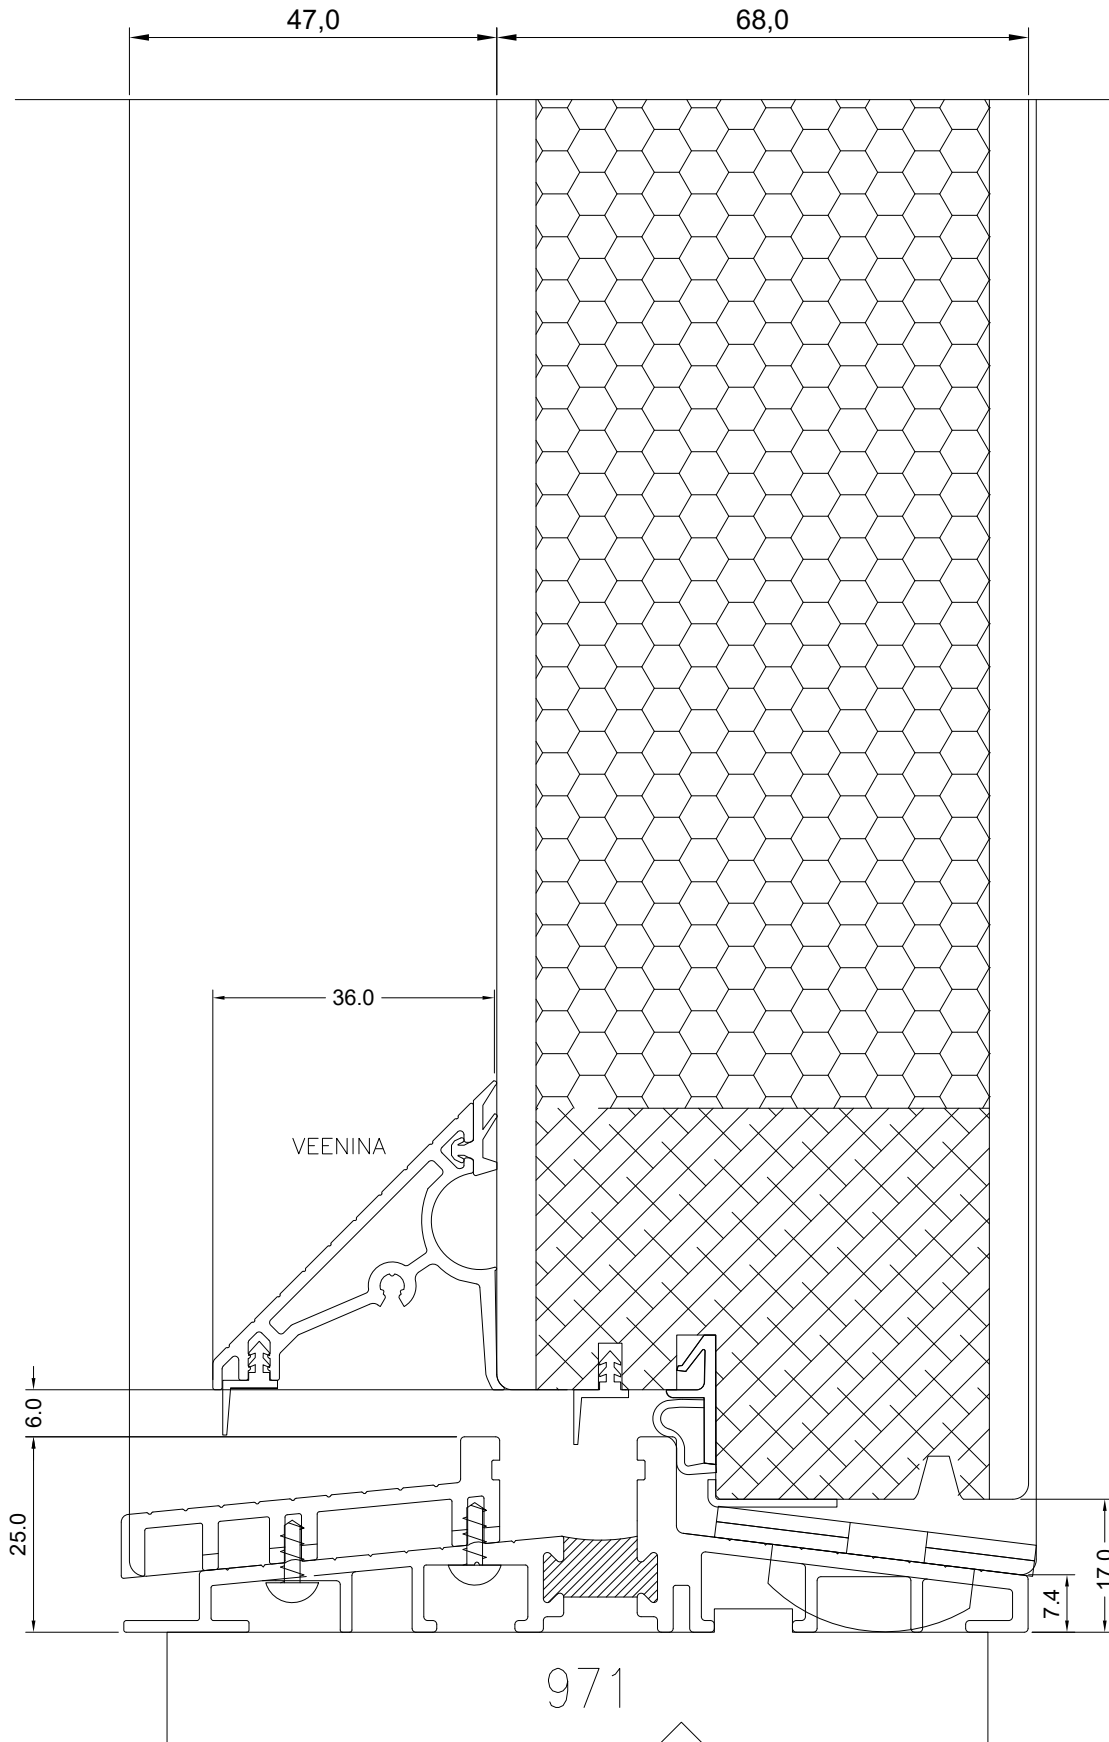

TOOTMINE.

Viking Window AS
Mõo, Järvamaa 72751 tlf.372 38 53 007.

VIKING 12 KILPUKS (68 mm)
SISSE AVATAV - UKSEPAKK

JOONISE NR:

KU2.356

KUUPÄEV: 23.09.08 VJ.

MÕÖT: 1:1

REVISION A: 20.10.15 VJ.

REVISION B:

KINNITATUD:

REVISION C:

RN.