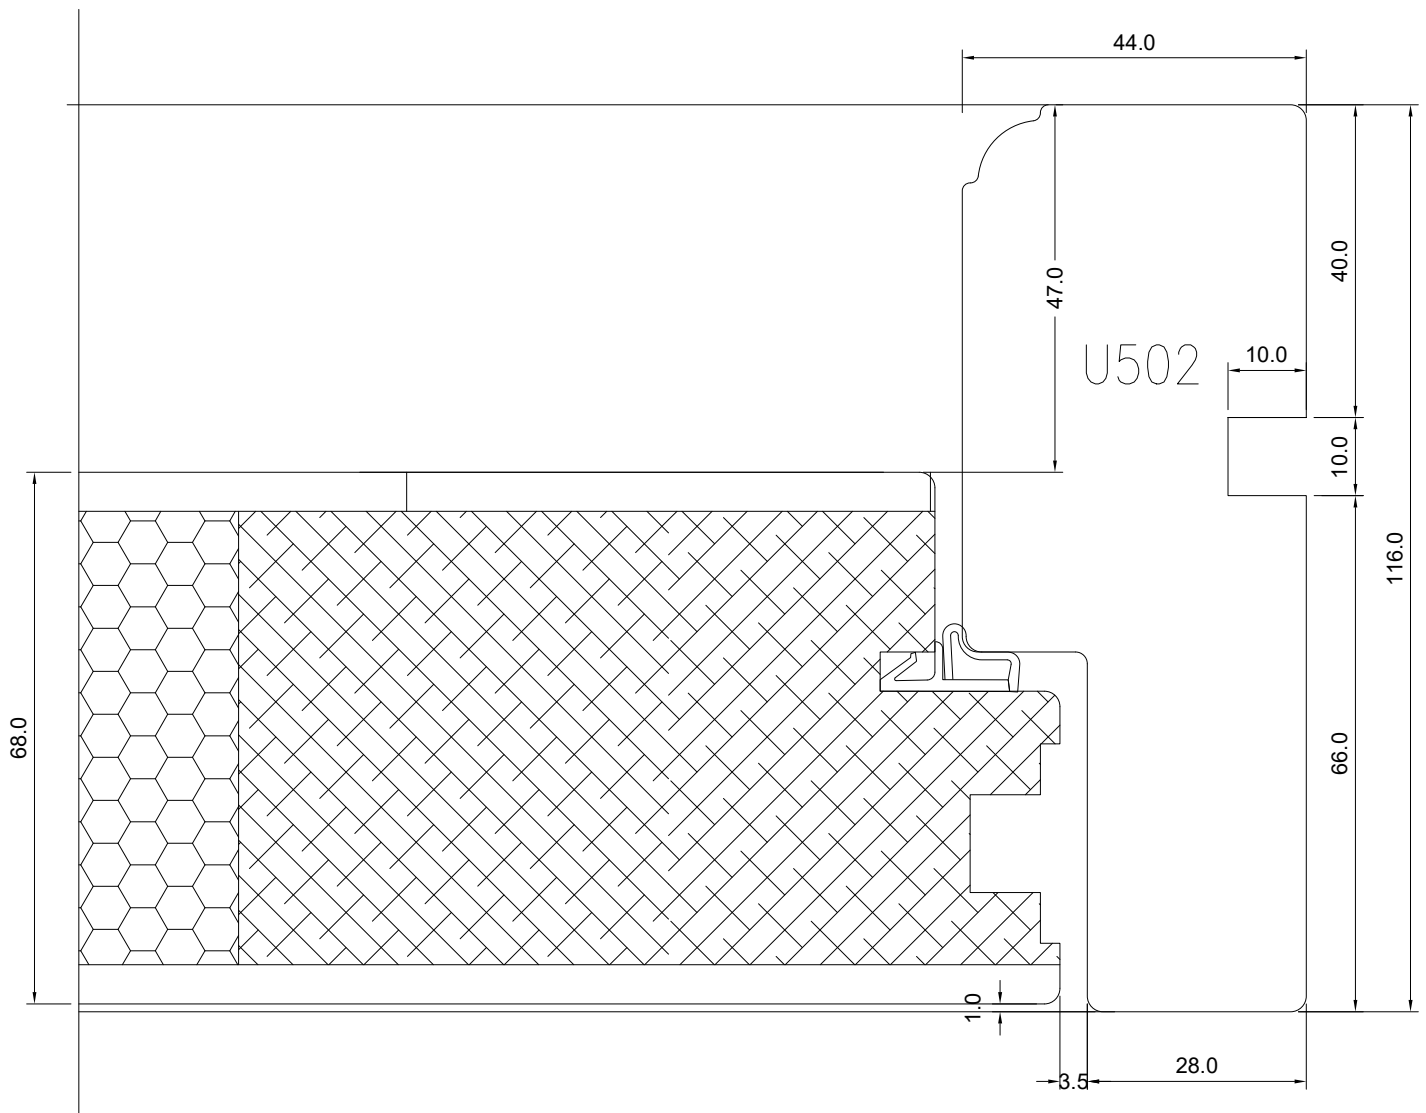

VIKING 12 KILPUKS (68 mm)
VÄLJA AVATAV – HINGEDEPOOLNE KÜLG

JOONISE NR:

KU2.358

KUUPÄEV:	23.09.08	VJ.
REVISION A:	20.10.15	VJ.
REVISION B:		
REVISION C:		

MÕÖT: 1:1

KINNITATUD:

RN.

TOOTMINE.