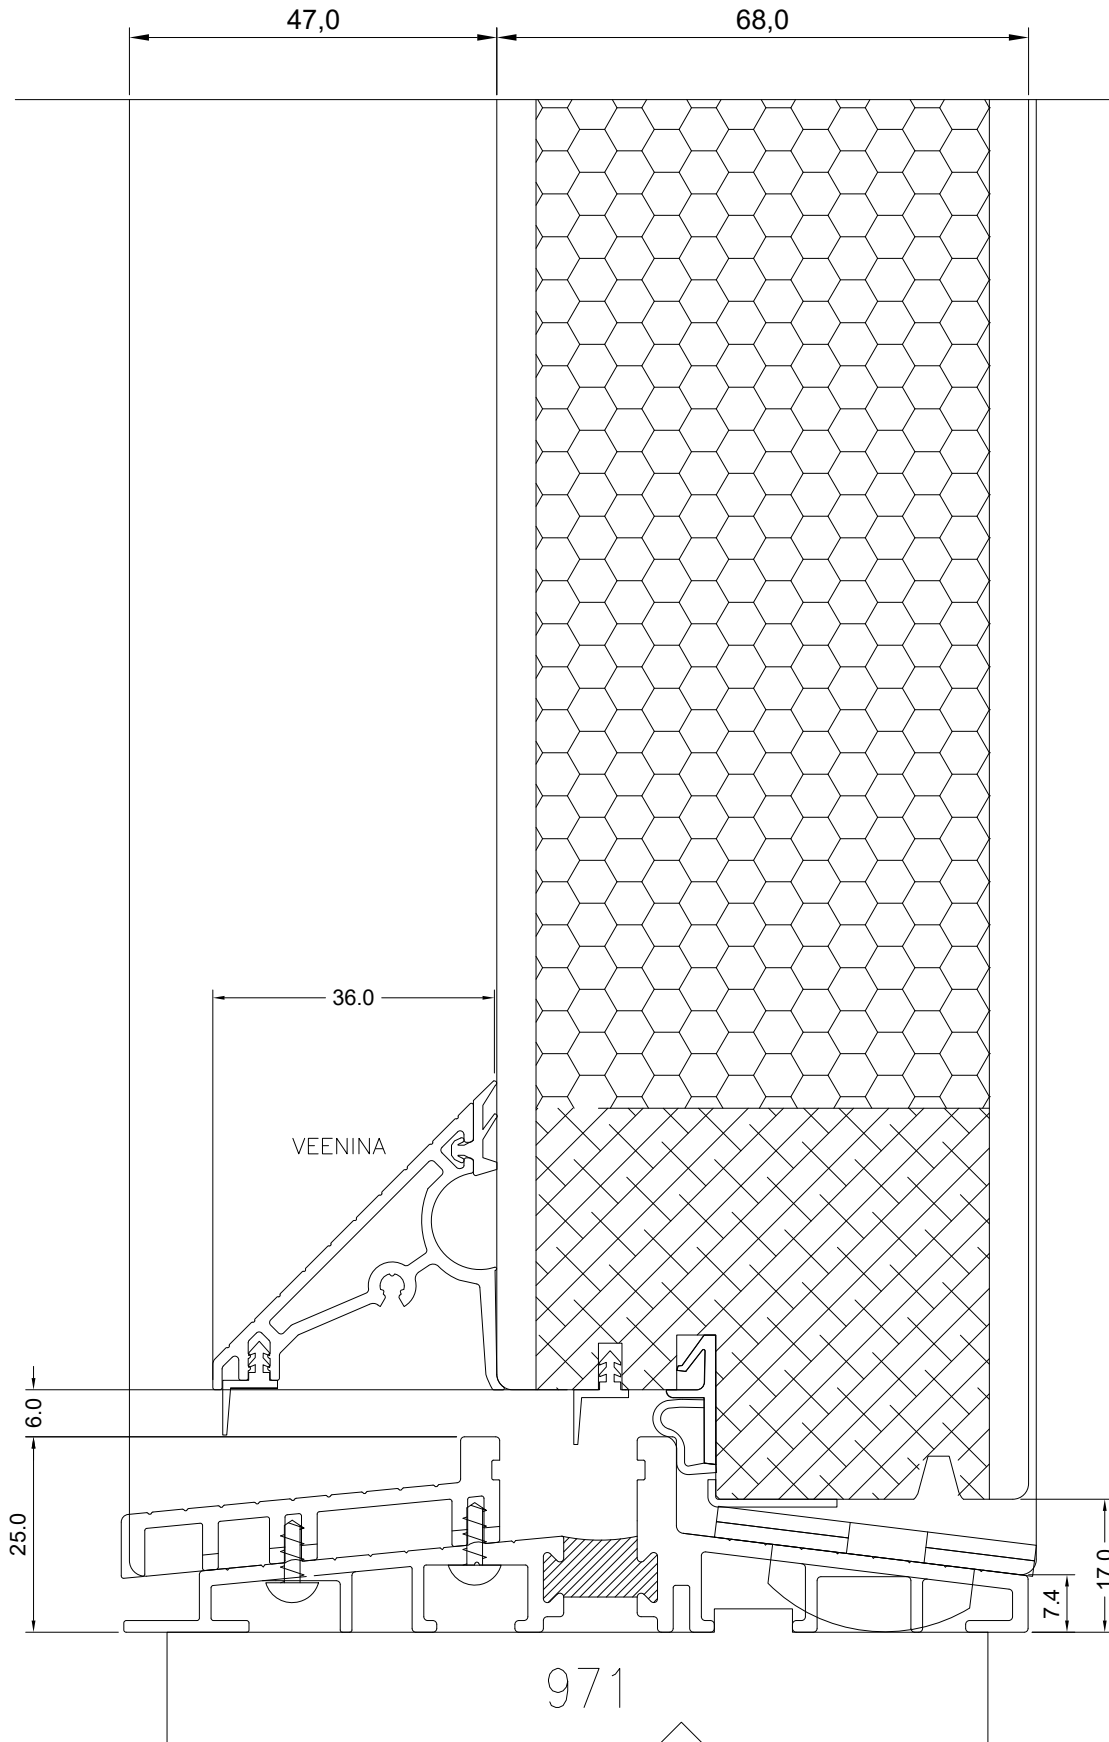

TOOTMINE.

Viking Window AS
Mõo, Järvamaa 72751 tlf.372 38 53 007.

VIKING 12 KILPUKS (68 mm)
SISSE AVATAV – UKSEPAKK

JOONISE NR:

KU2.356

KUUPÄEV: 23.09.08 VJ.

MÕÖT: 1:1

REVISION A: 20.10.15 VJ.

REVISION B:

KINNITATUD:

REVISION C:

RN.