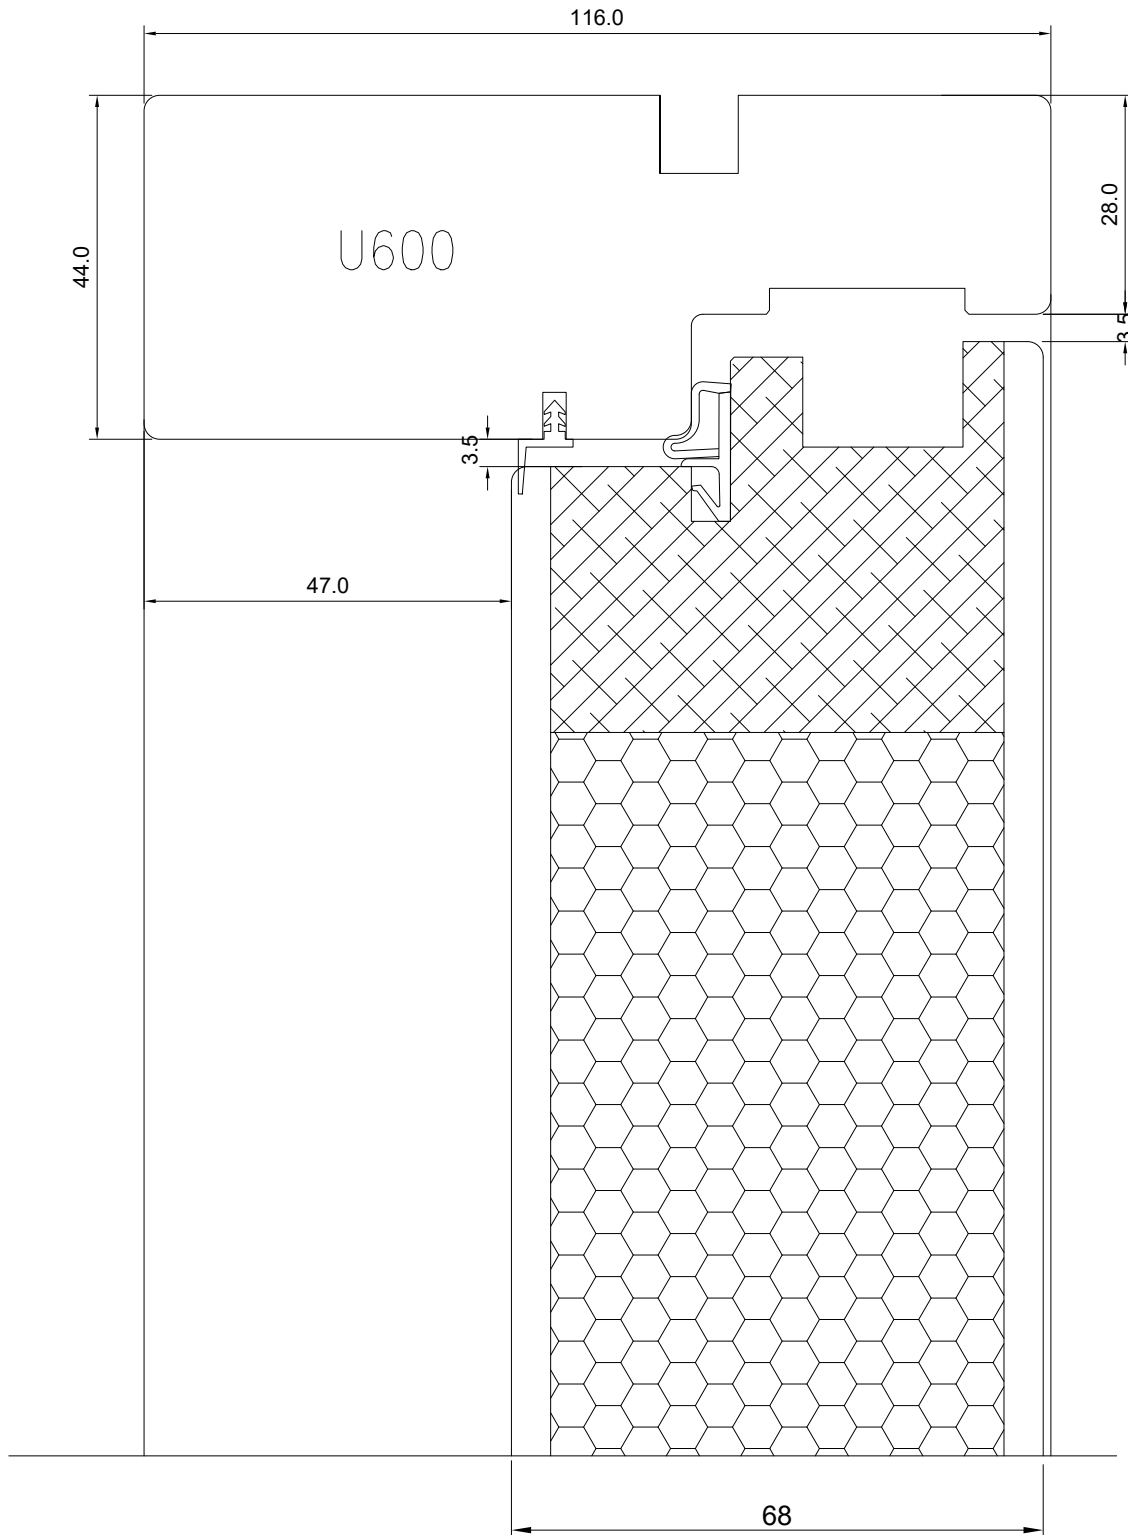

Viking Window AS
Mõo, Järvamaa 72751 tlf.372 38 53 007.

VIKING 12 KILPUKS (68 mm)
SISSE AVATAV - ÜLEMINE OSA

JONISE NR:

KU2.352

MÕÖT: 1:1

KINNITATUD:

RN.

| | | |
|-------------|----------|-----|
| KUUPÄEV: | 23.09.08 | VJ. |
| REVISION A: | 20.10.15 | VJ. |
| REVISION B: | | |
| REVISION C: | | |