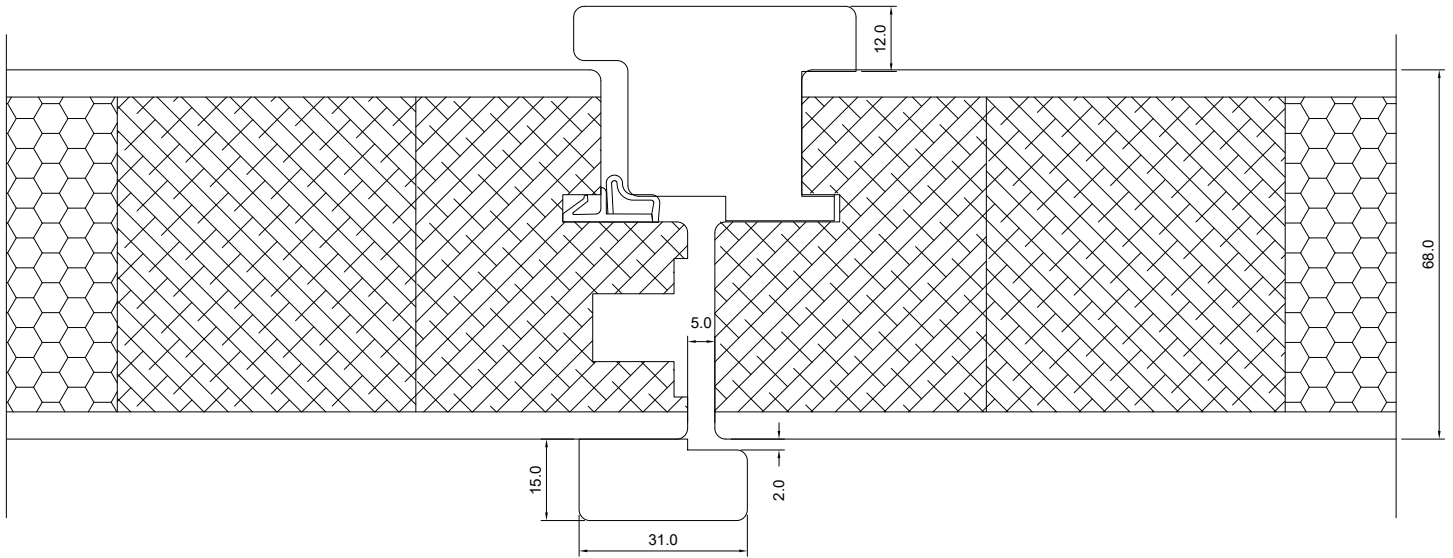

TOOTMINE.

Viking Window AS
Mõo, Järvamaa 72751 tlf.372 38 53 007.

VIKING 12 KILPUKS (68 mm)
VÄLJA AVATAV – KAHEPOOLNE UKS

JONISE NR:

KUUPÄEV: 05.07.11 RN.

MÕÖT:

REVISION A: 31.05.13 EJ.

REVISION B: 28.04.16 EJ.

959 asendamine K959-ga

KINNITATUD:

REVISION C:

RN.