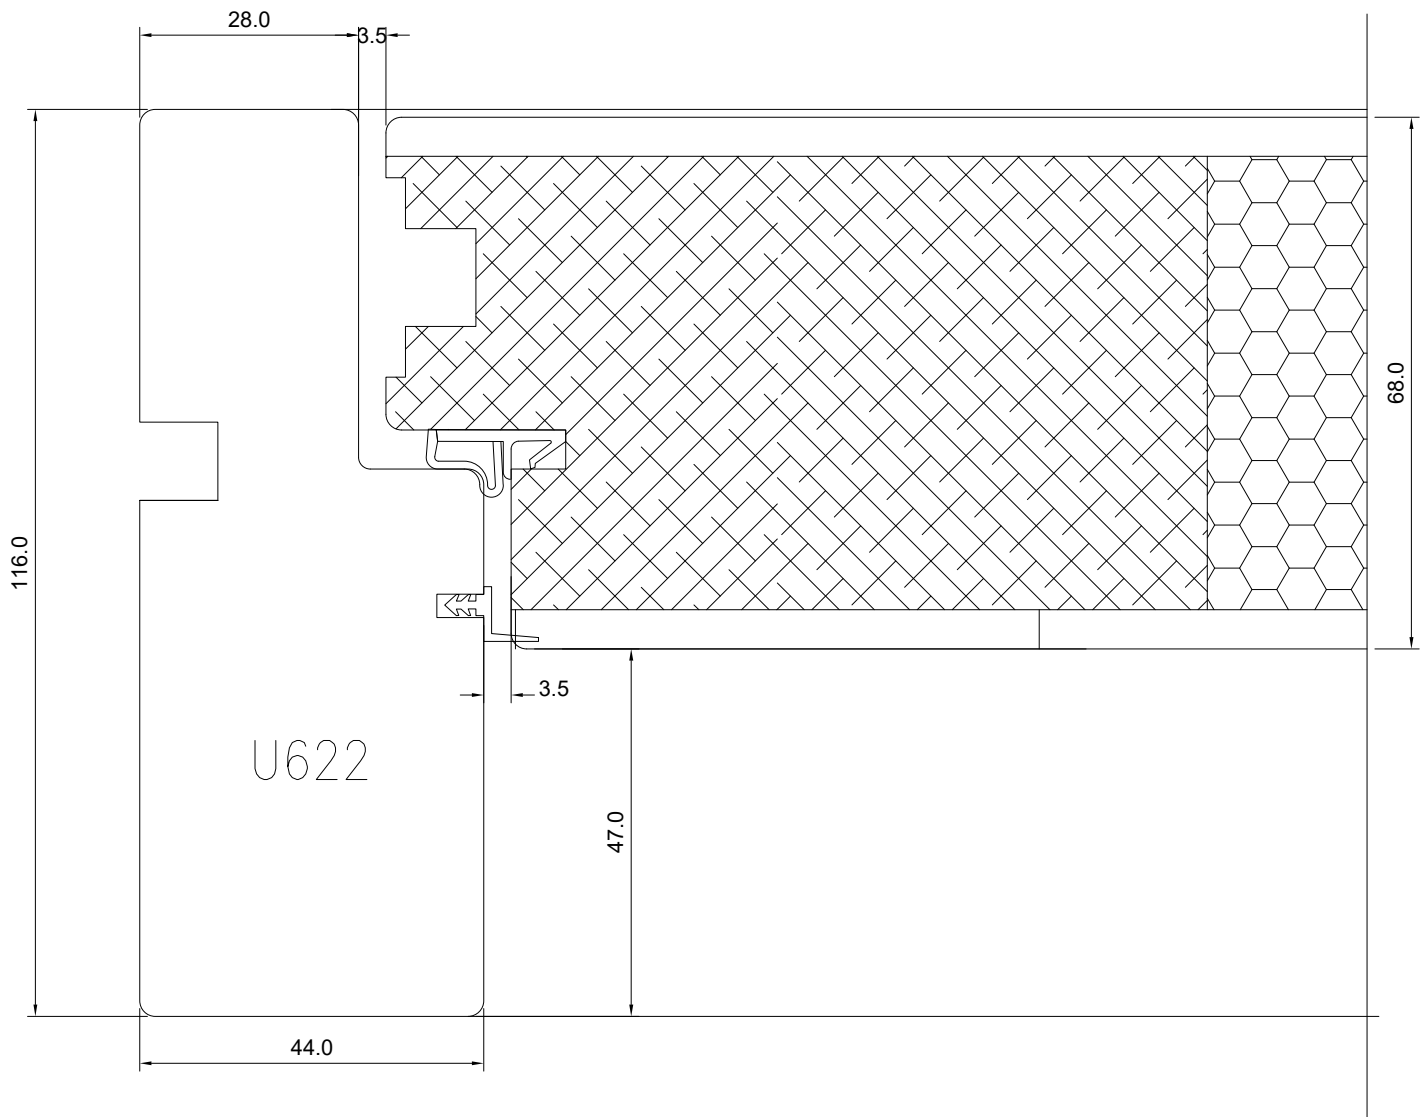

TOOTMINE.

Viking Window AS
Mõo, Järvamaa 72751 tlf.372 38 53 007.

VIKING 12 KILPUKS (68 mm)
VÄLJA AVATAV – KÄEPIDEMEPOOLNE KÜLG

JONISE NR:

KU2.357

MÕÖT: 1:1

KINNITATUD:

RN.

KUUPÄEV:	23.09.08	VJ.
REVISION A:	20.10.15	VJ.
REVISION B:		
REVISION C: