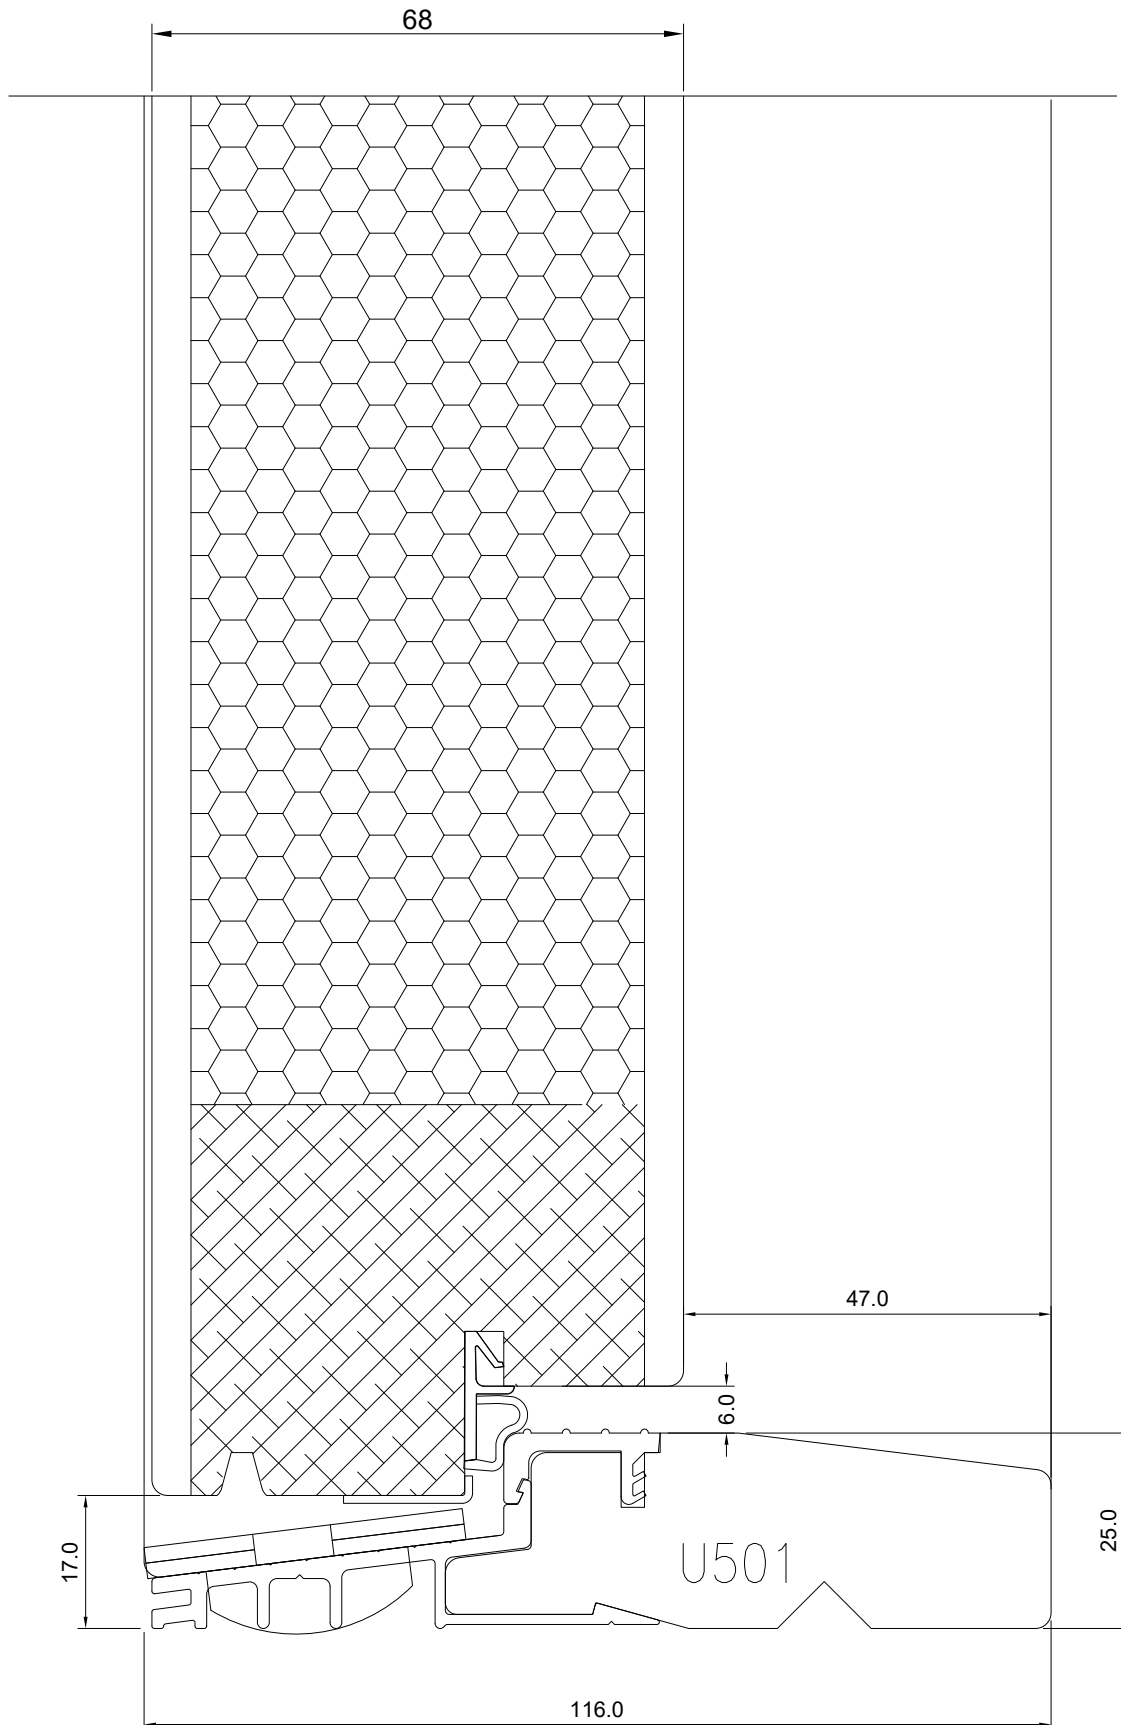

TOOTMINE.

Viking Window AS
Mõo, Järvamaa 72751 tlf.372 38 53 007.VIKING 12 KILPUKS (68 mm)
VÄLJA AVATAV - UKSEPAKK

JONISE NR:

KU2.355

MÕÖT: 1:1

KINNITATUD:

RN.

Tootja jätab endale õiguse teha muudatusi !