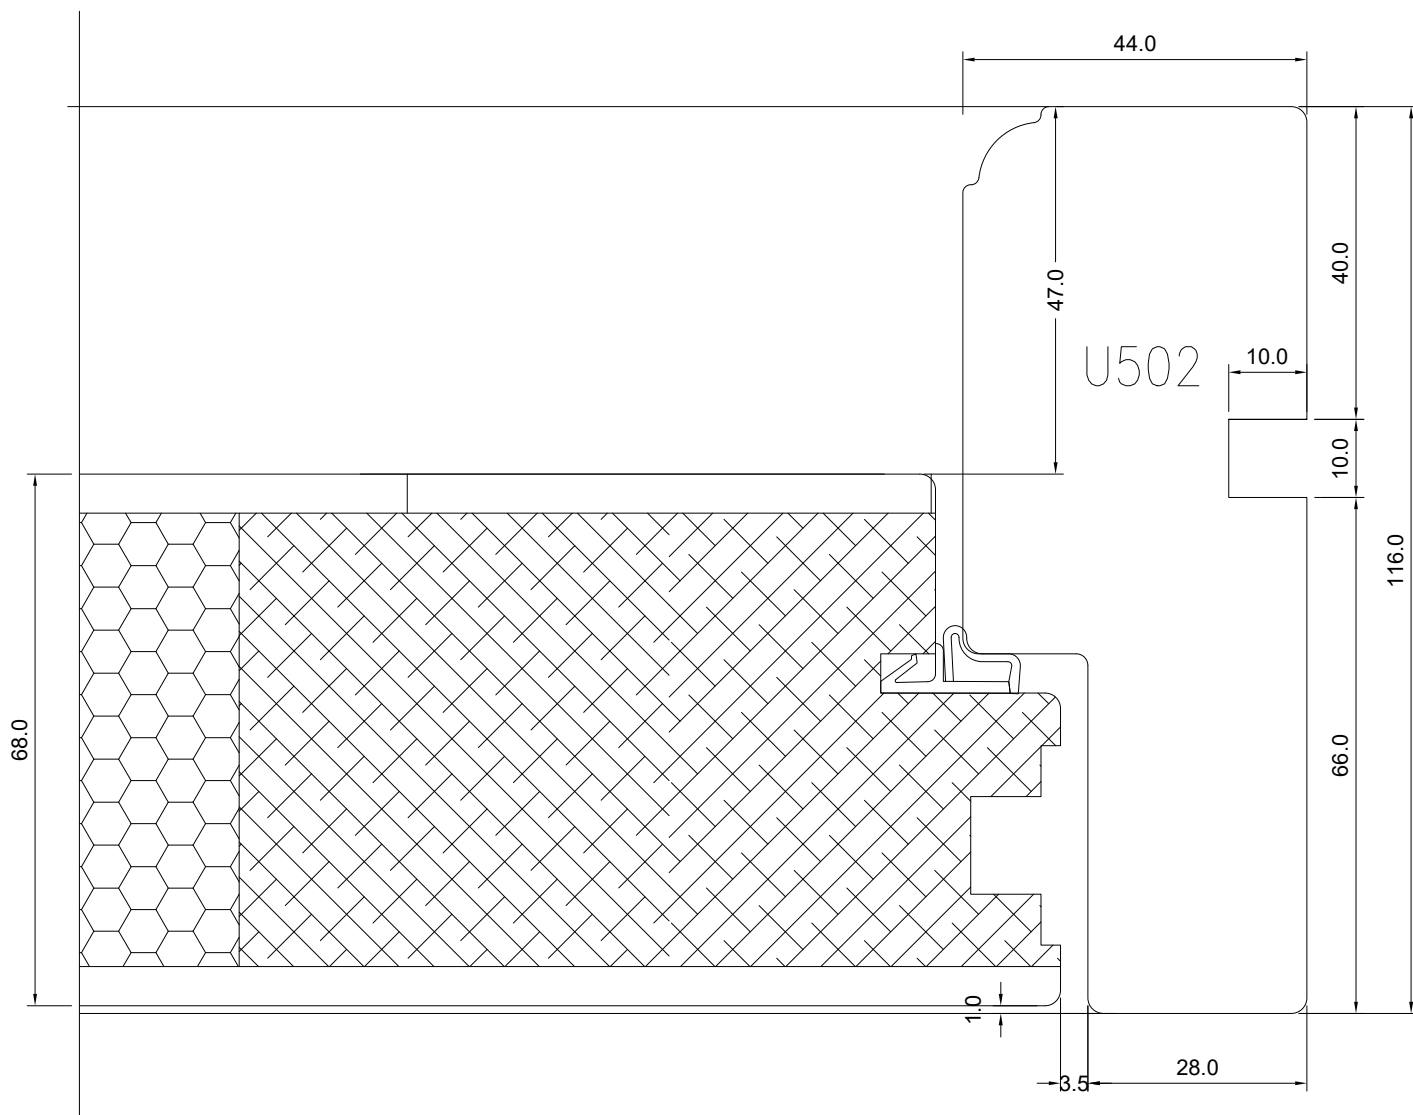

TOOTMINE.

Viking Window AS
Mõo, Järvamaa 72751 tlf.372 38 53 007.

VIKING 12 KILPUKS (68 mm)
SISSE AVATAV – KÄEPIDEMEPOOLNE KÜLG

JONISE NR:

KU2.354

MÕÖT: 1:1

KINNITATUD:

RN.

KUUPÄEV:	13.04.15	VJ.
REVISION A:	15.06.17	VJ.
REVISION B:		
REVISION C: