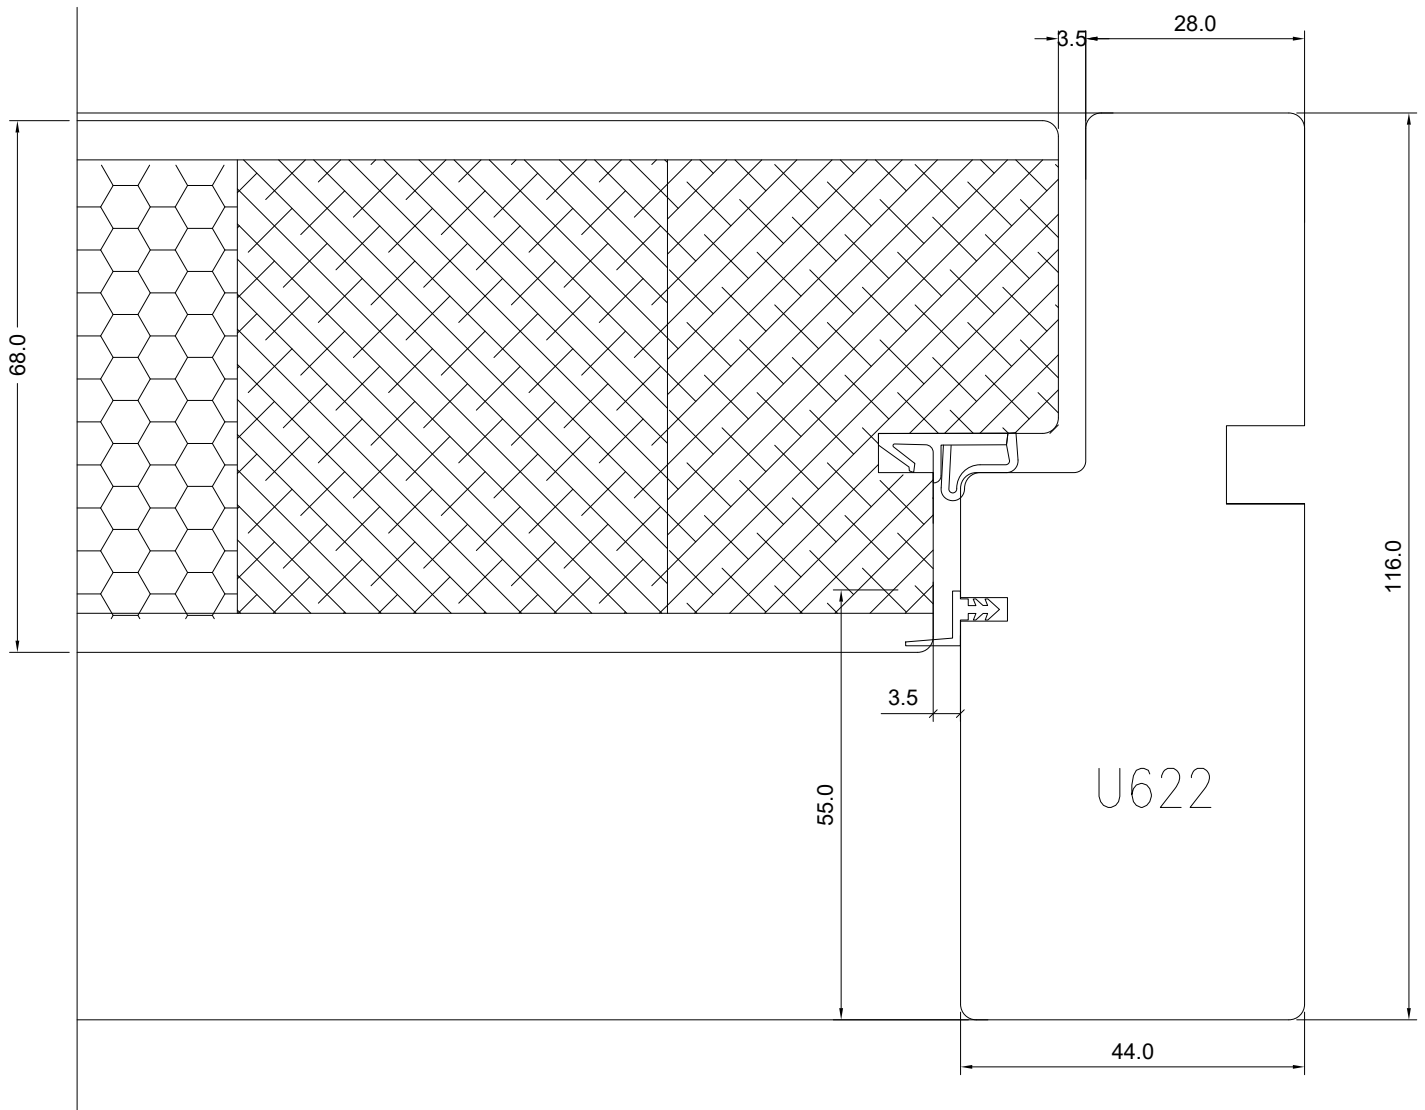

VIKING 12 KILPUKS (68 mm)
VÄLJA AVATAV – HINGEDEPOOLNE KÜLG

JONISE NR:

KU2.358

MÕÖT: 1:1

KINNITATUD:

RN.

KUUPÄEV: 23.09.08 VJ.
REVISION A: 20.10.15 VJ.
REVISION B:
REVISION C:

TOOTMINE.