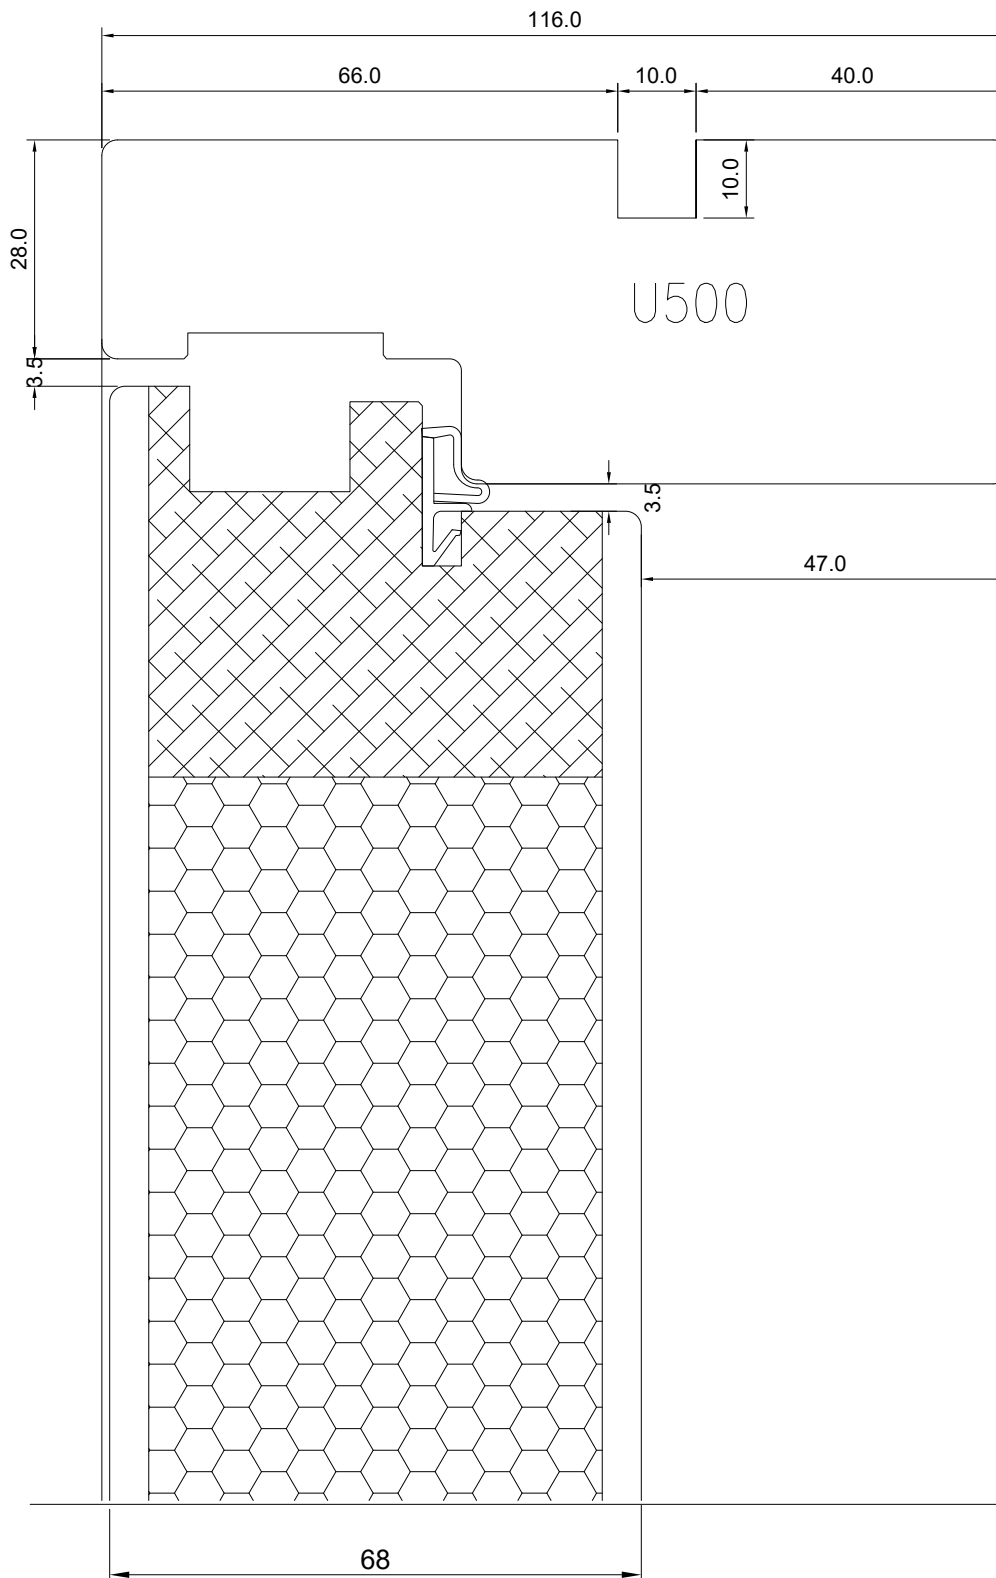

TOOTMINE.

Viking Window AS
Mõo, Järvamaa 72751 tlf.372 38 53 007.

VIKING 12 KILPUKS (68 mm)
VÄLJA AVATAV - ÜLEMINE OSA

JONISE NR:

KU2.351

MÕÖT: 1:1

KINNITATUD:

RN.