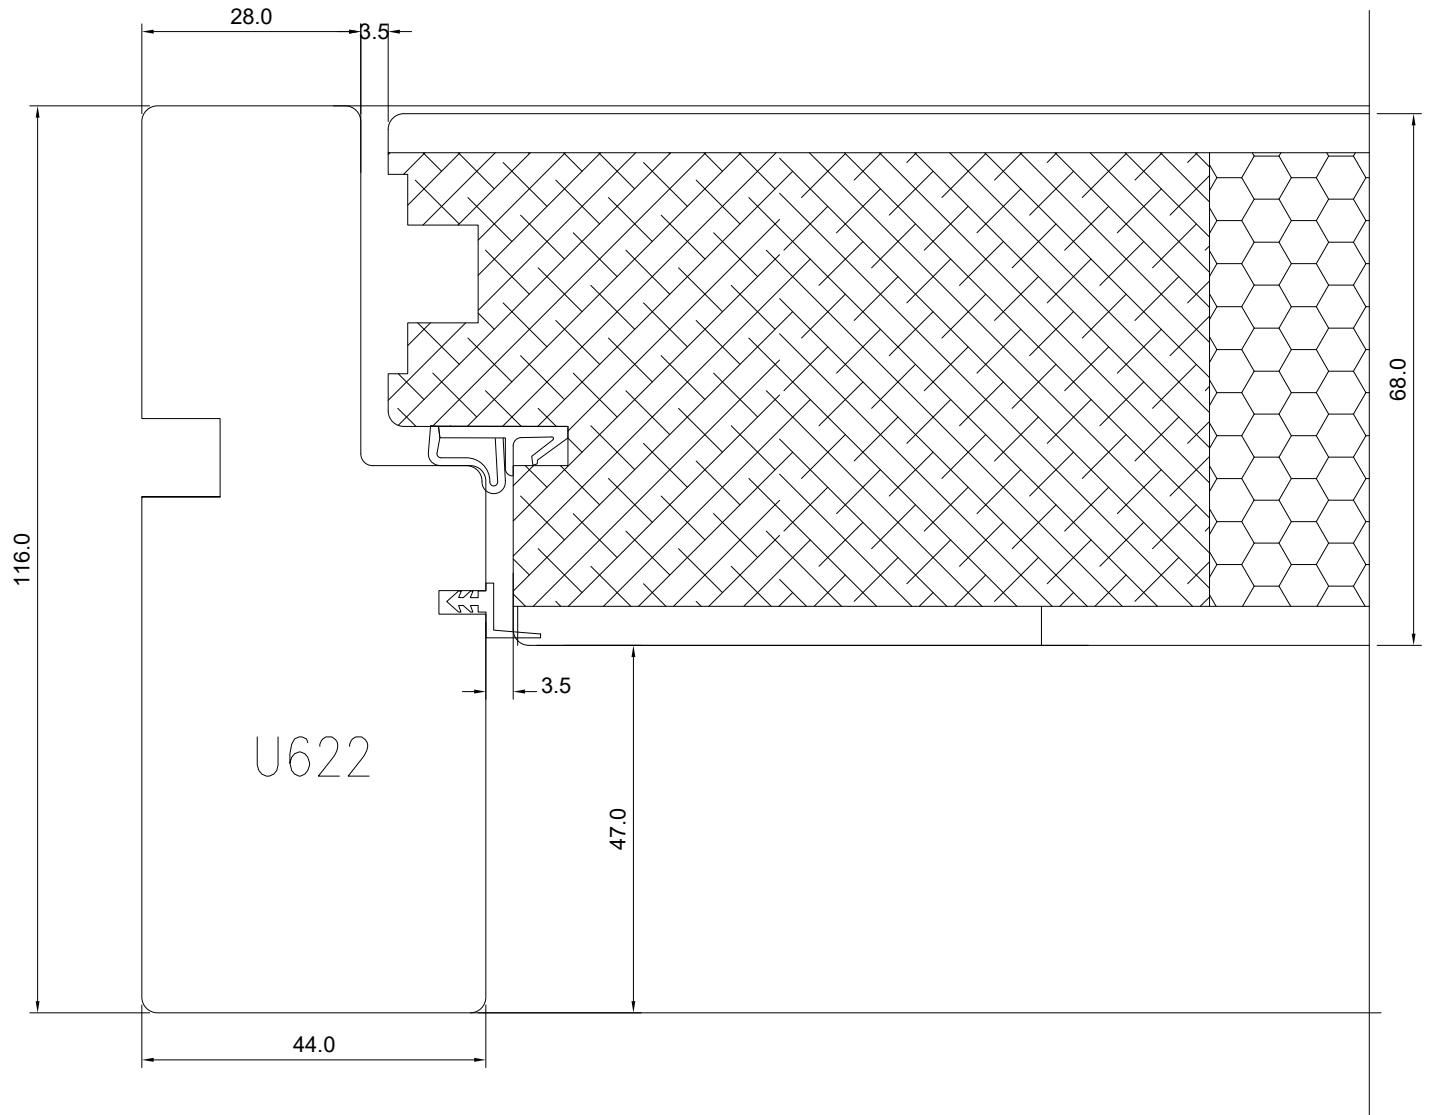

TOOTMINE.

Viking Window AS
Mõo, Järvamaa 72751 tlf.372 38 53 007.

VIKING 12 KILPUKS (68 mm)
SISSE AVATAV - HINGEDEPOOLNE KÜLG

JOONISE NR:

KU2.353

KUUPÄEV:	13.04.15	VJ.
REVISION A:	20.10.15	VJ.
REVISION B:		
REVISION C:		

MÕÖT: 1:1

KINNITATUD:

RN.