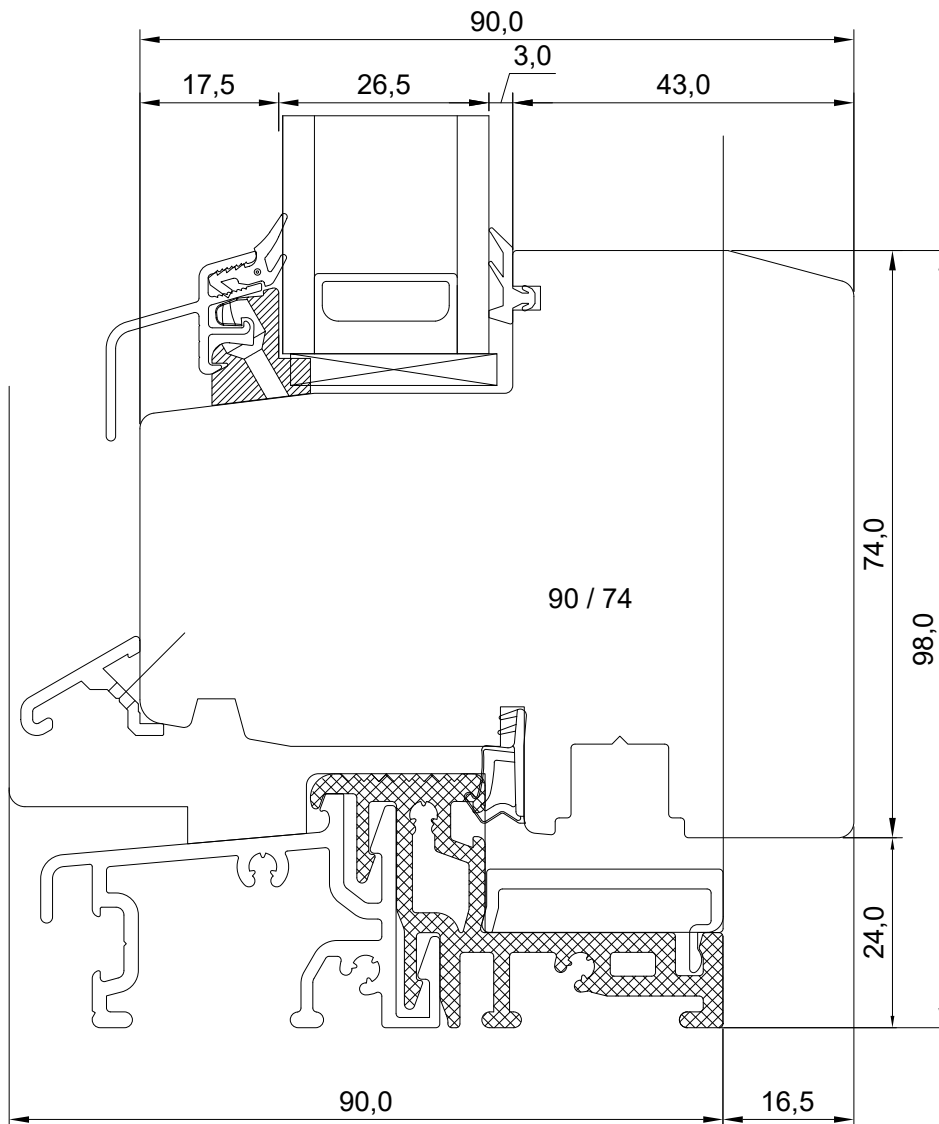

Mäo, J ärvamaa 72751
Tel. 384 8900
E-post: viking@viking.ee
www.viking.ee

DK22 2-GLAZED WOODEN WINDOW THRESHOLD OF SLIM BALCONY DOOR

JOONISE NR:

DK22.2.2.16

KUUPÄEV: 20.10.22 VJ

MÕÕTKAVA: 1:1

VERSIOON A:

TOOTJA JÄTAB ENDALE
ÕIGUSE TEHA MUUDATUSI!

VERSIOON B:

Manufacturer has reserved the right to make changes!