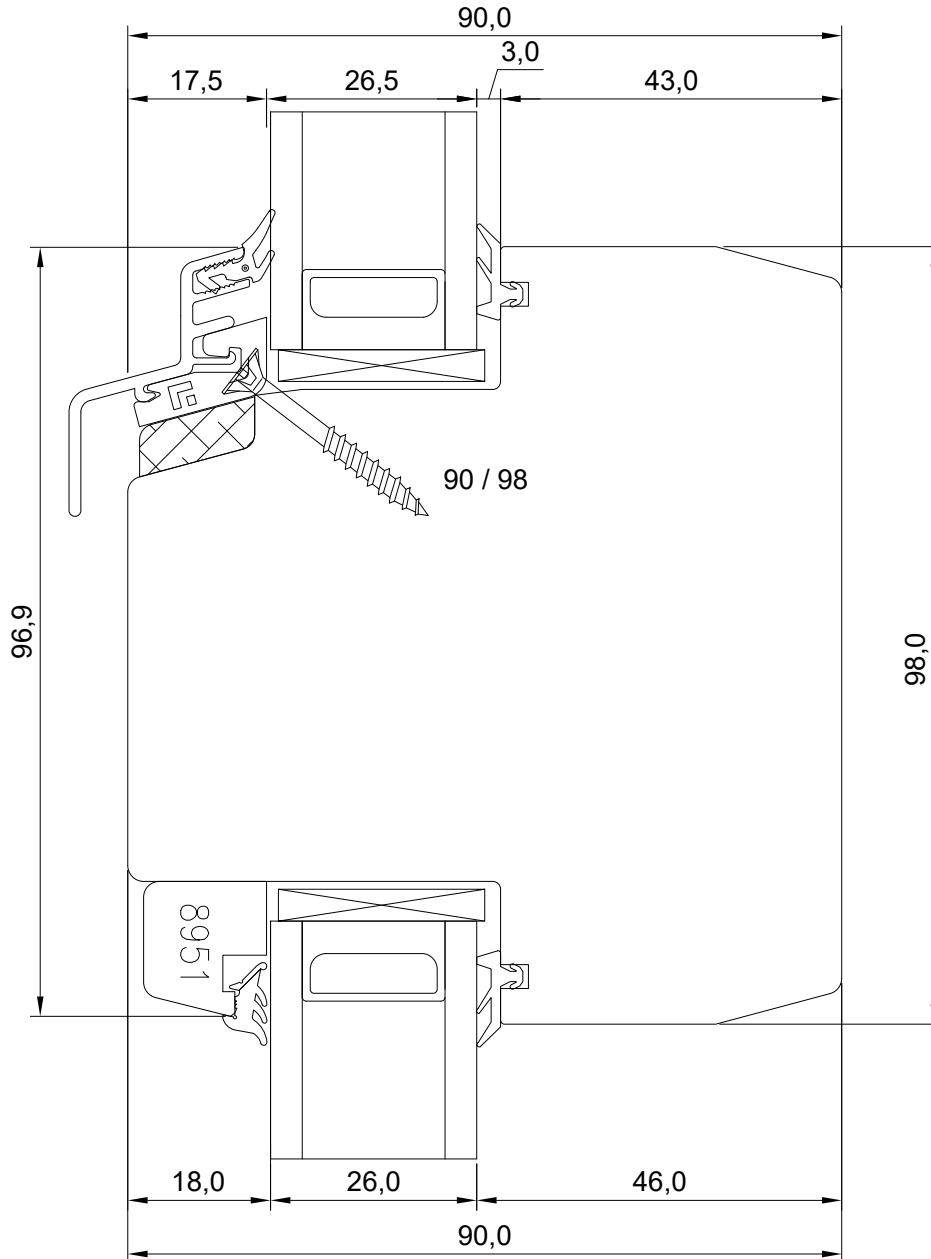

MÕÕTKAVA: 1:1

TOOTJA JÄTAB ENDALE
ÕIGUSE TEHA MUUDATUSI!

Manufacturer has reserved the right to make changes!

Mäo, J ärvamaa 72751
Tel. 384 8900
E-post: viking@viking.ee
www.viking.ee

DK22 2-GLAZED WOODEN WINDOW THRESHOLD OF SLIM BALCONY DOOR