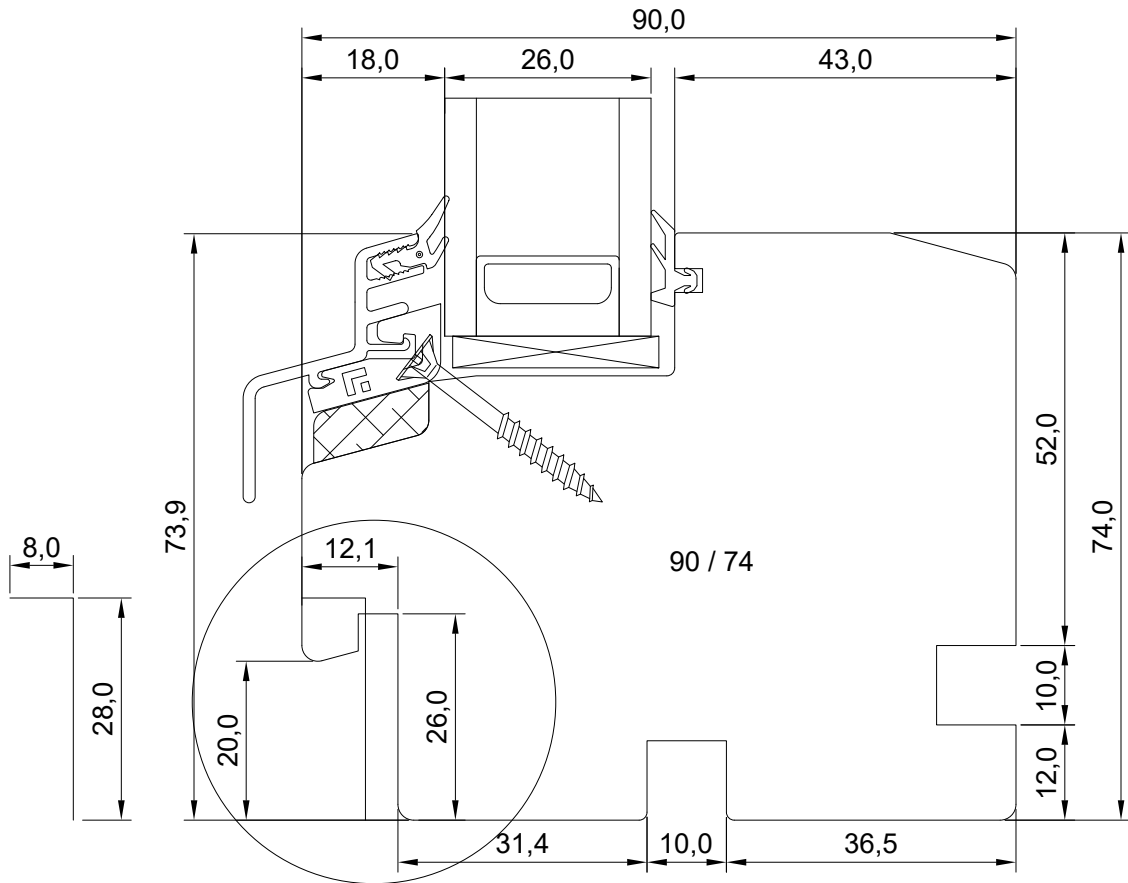

Mäo, J ärvamaa 72751
Tel. 384 8900
E-post: viking@viking.ee
www.viking.ee

DK22 2-GLAZED WOODEN WINDOW SILL OF FIXED LIGHT

JOONISE NR:

DK22.2.2.06

KUUPÄEV: 30.11.21 VJ

VERSIOON A: 17.08.22 VJ

VERSIOON B:

MÕÕTKAVA: 1:1

TOOTJA JÄTAB ENDALE
ÕIGUSE TEHA MUUDATUSI!