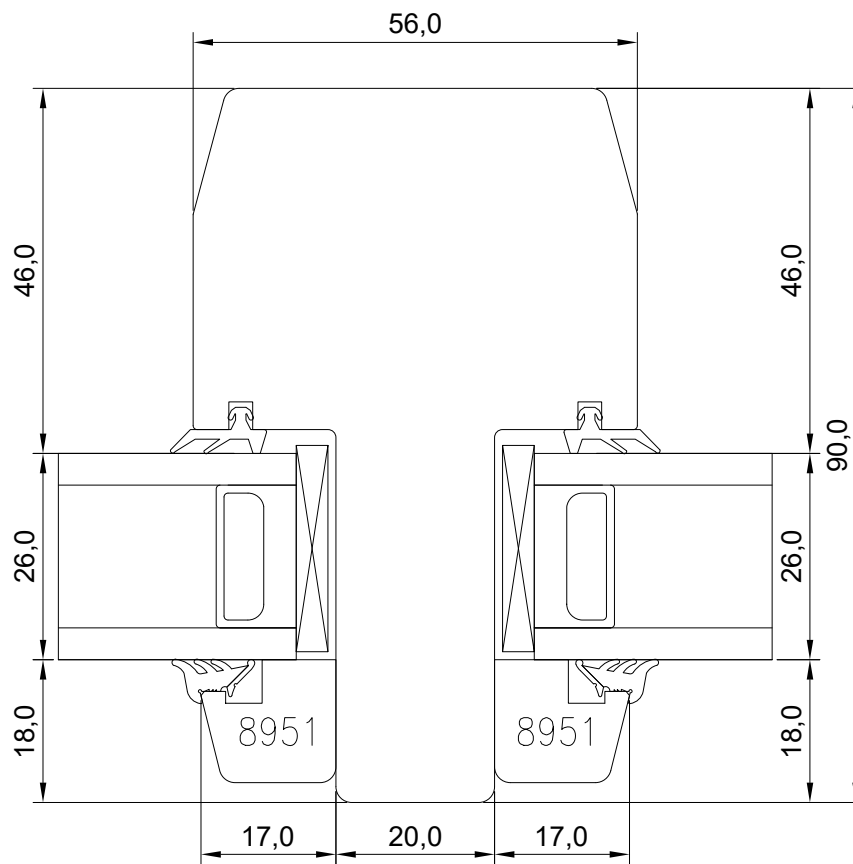

Mäo, J ärvamaa 72751
Tel. 384 8900
E-post: viking@viking.ee
www.viking.ee

DK22 2-GLAZED WOODEN WINDOW 56 mm VERTICAL GLAZING BEAD

JOONISE NR:

DK22.2.2.21

KUUPÄEV: 27.09.22 VJ

MÕÕTKAVA: 1:1

VERSIOON A:

TOOTJA JÄTAB ENDALE
ÕIGUSE TEHA MUUDATUSI!

VERSIOON B: