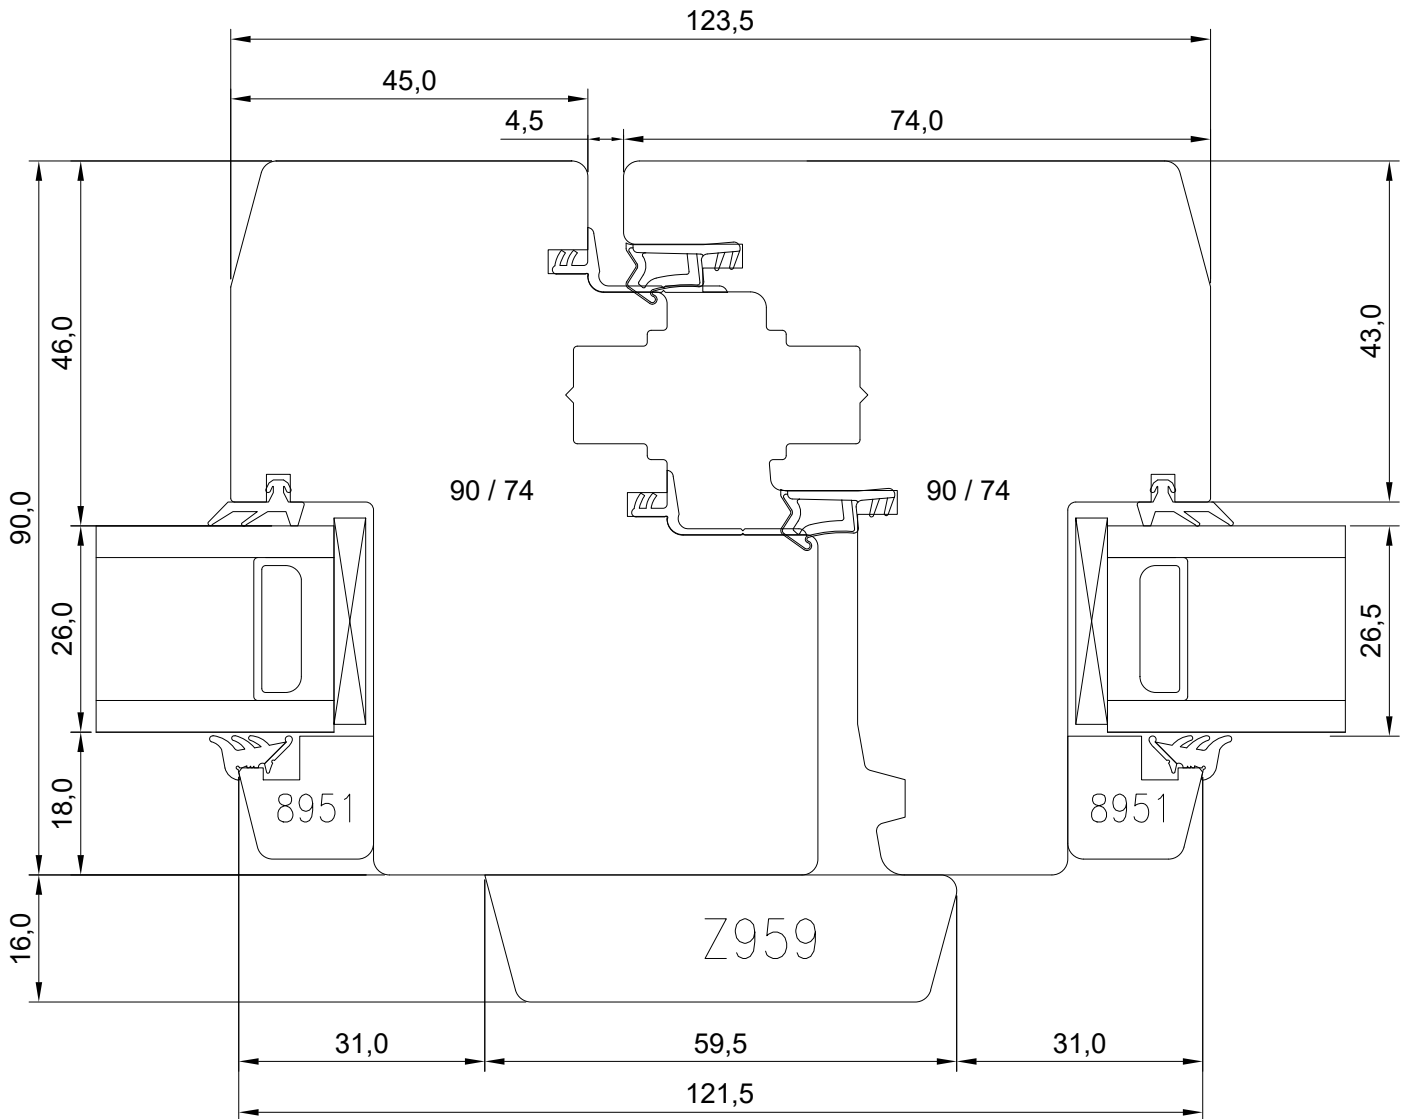

Mäo, J ärvamaa 72751
Tel. 384 8900
E-post: viking@viking.ee
www.viking.ee

DK22 2-GLAZED WOODEN WINDOW VERTICAL MIDDLE JUNCTION OF DOUBLE SASH

JOONISE NR:

DK22.2.2.14

KUUPÄEV: 30.11.21 VJ

MÕÕTKAVA: 1:1

VERSIOON A:

TOOTJA JÄTAB ENDALE
ÕIGUSE TEHA MUUDATUSI!

VERSIOON B:

Manufacturer has reserved the right to make changes!