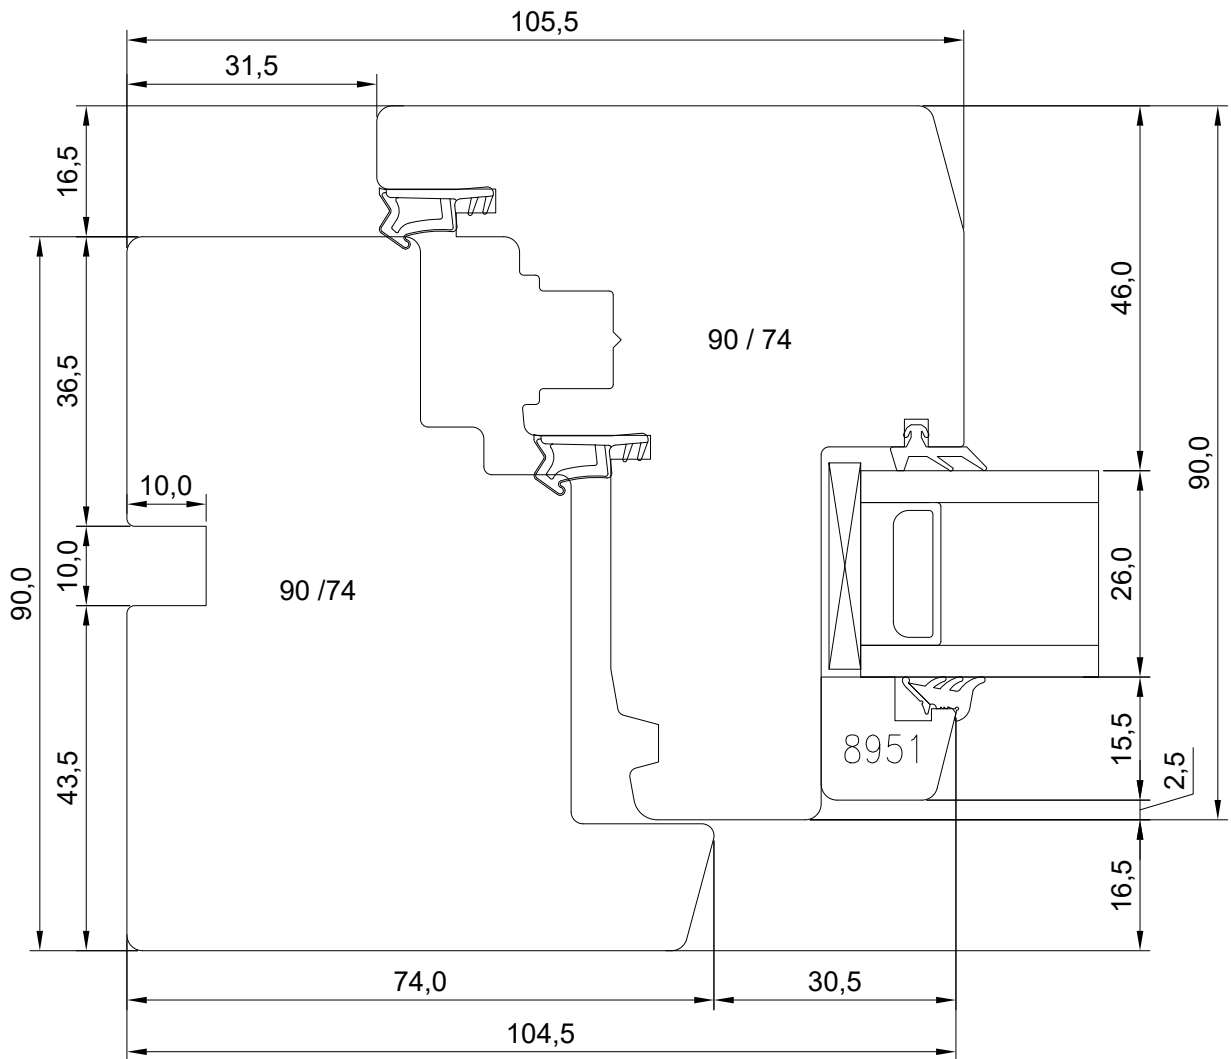

JOONISE NR:

DK22.2.2.01

KUUPÄEV: 30.11.21 VJ

MÕÕTKAVA: 1:1

VERSIOON A:

TOOTJA JÄTAB ENDALE
ÕIGUSE TEHA MUUDATUSI!

VERSIOON B:

Manufacturer has reserved the right to make changes!