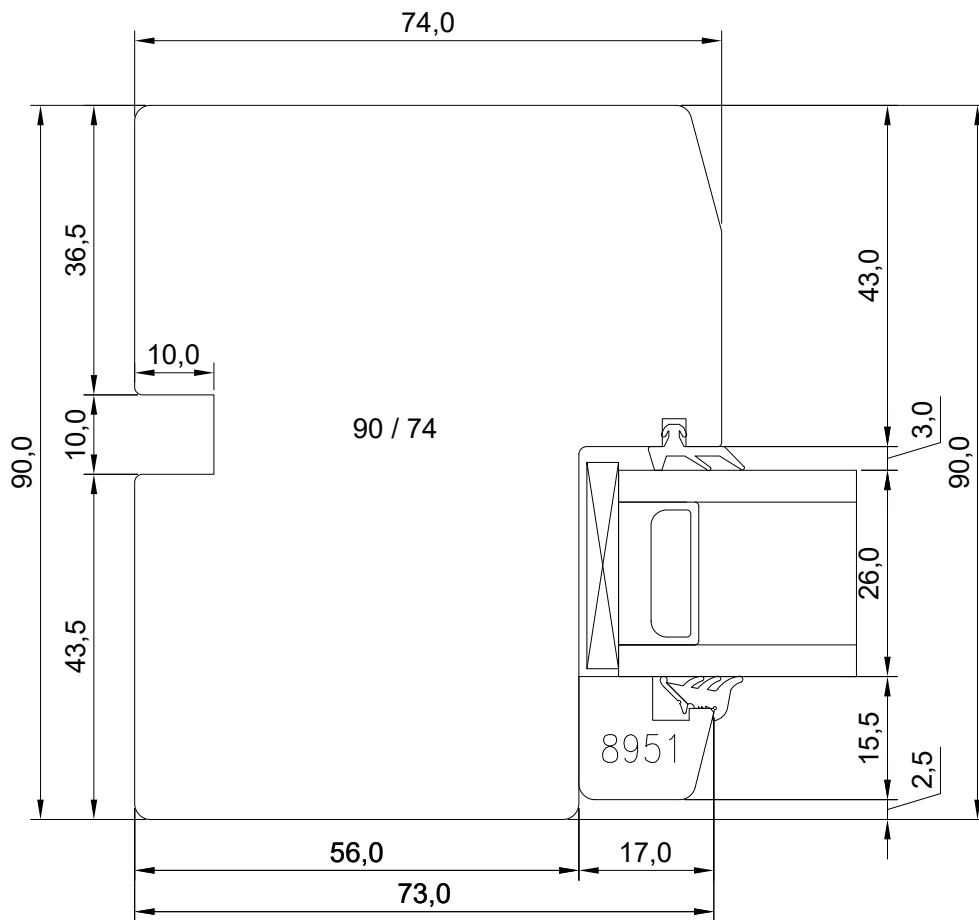

Mäo, J ärvamaa 72751
Tel. 384 8900
E-post: viking@viking.ee
www.viking.ee

DK22 2-GLAZED WOODEN WINDOW JAMB AND HEAD OF FIXED LIGHT

JOONISE NR:

DK22.2.2.03

KUUPÄEV: 30.11.21 VJ

MÕÕTKAVA: 1:1

VERSIOON A:

TOOTJA JÄTAB ENDALE
ÕIGUSE TEHA MUUDATUSI!

VERSIOON B:

Manufacturer has reserved the right to make changes!