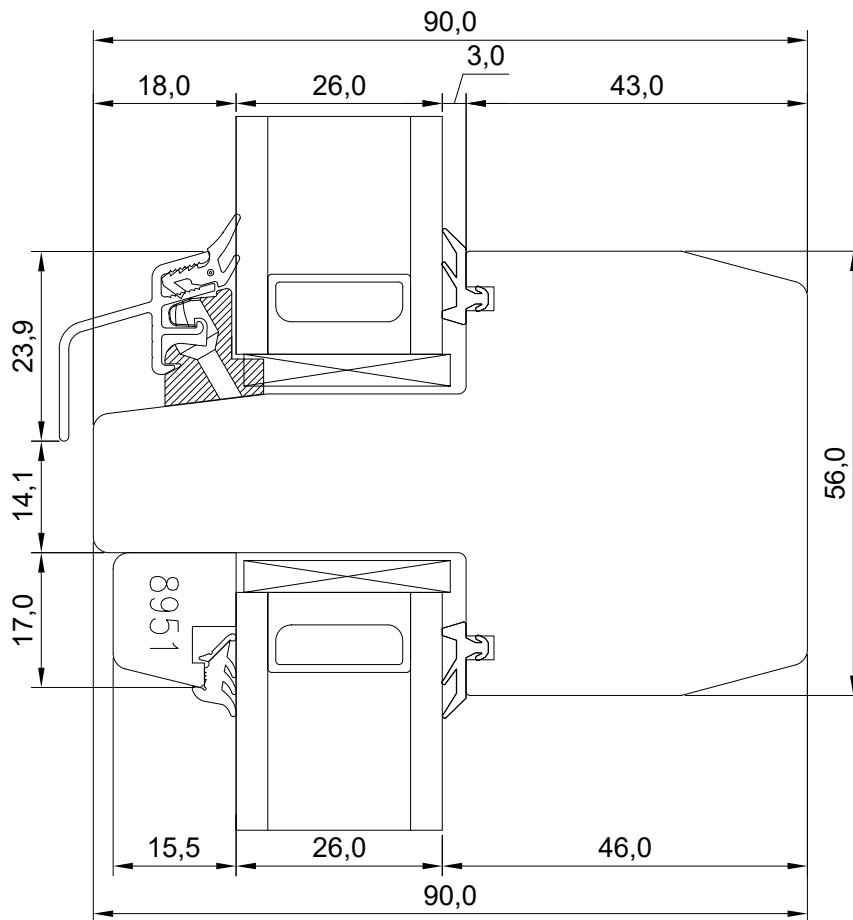

Mäo, J ärvamäa 72751
Tel. 384 8900
E-post: viking@viking.ee
www.viking.ee

DK22 2-GLAZED WOODEN WINDOW 56 mm HORIZONTAL GLAZING BEAD

JOONISE NR:

DK22.2.2.21

KUUPÄEV: 27.09.22 VJ

MÕÕTKAVA: 1:1

VERSIOON A:

TOOTJA JÄTAB ENDALE
ÕIGUSE TEHA MUUDATUSI!

VERSIOON B:

Manufacturer has reserved the right to make changes!