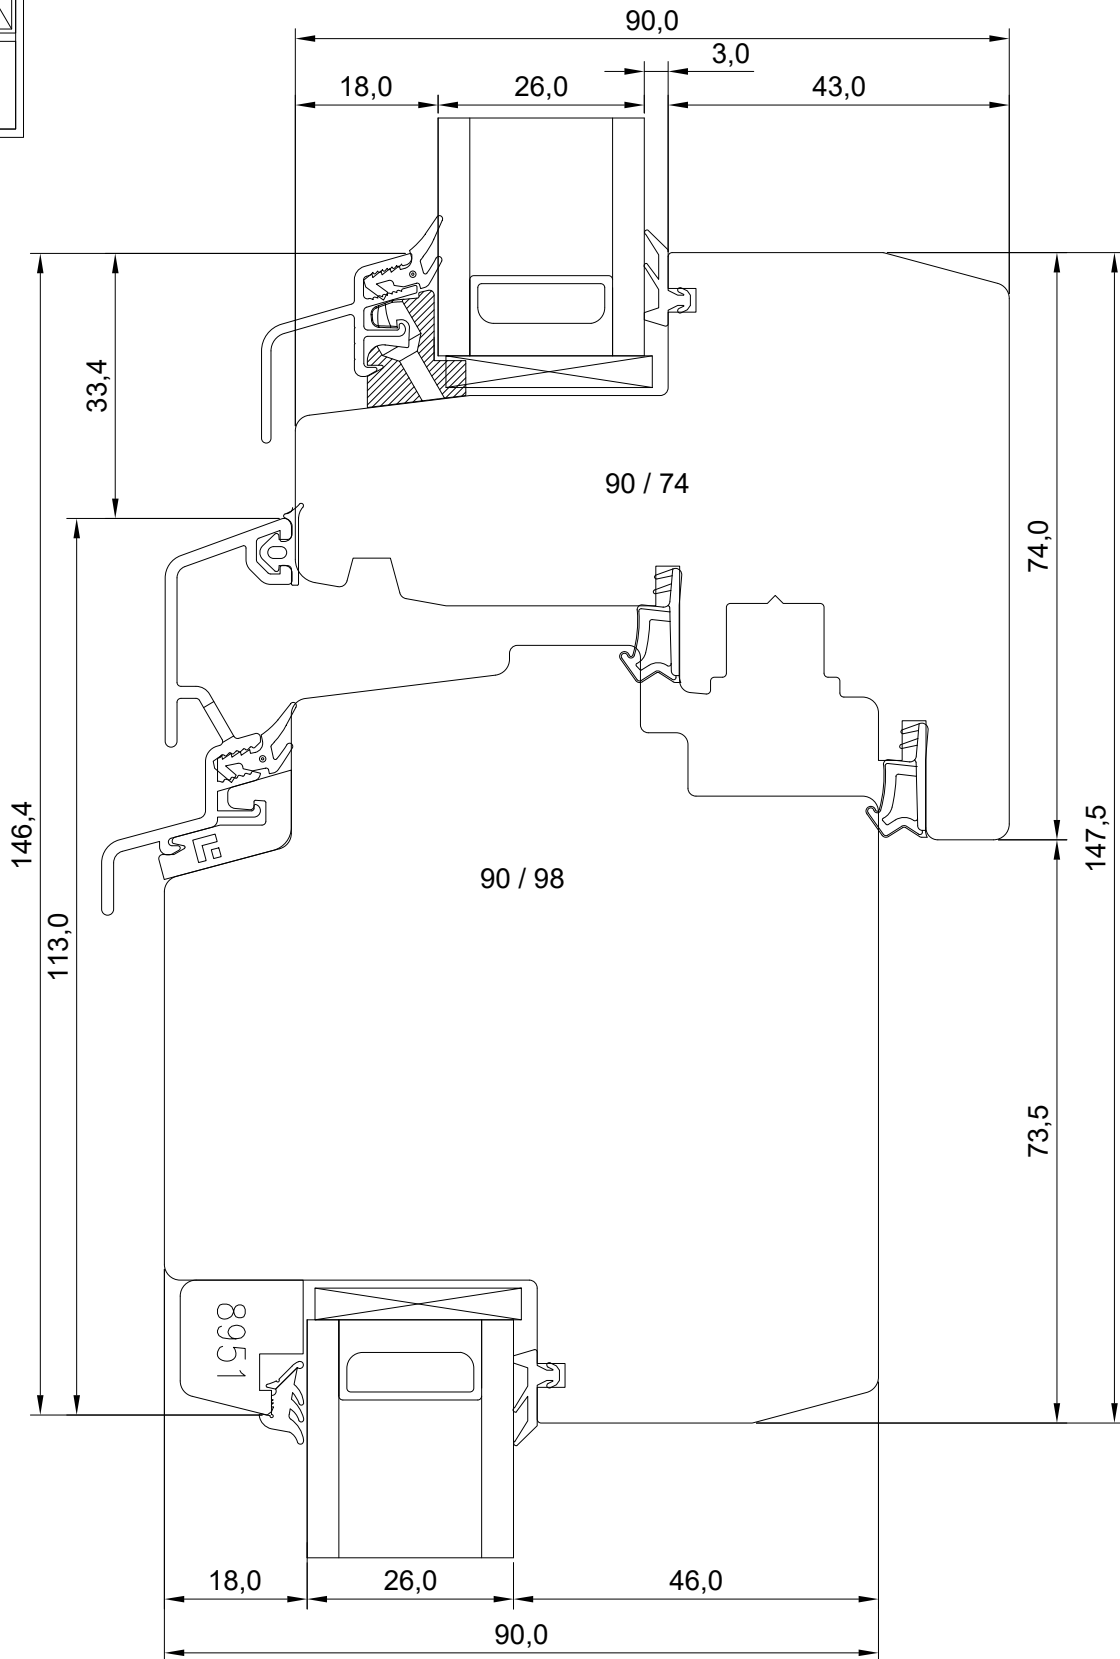

DK22 2-GLAZED WOODEN WINDOW TRANSOM WITH OPENING SASH & FIXED LIGHT BELOW

JOONISE NR:

DK22.2.2.08

KUUPÄEV: 30.11.21 VJ

VERSION A: 22.11.22 VJ

VERSION B:

MÕÕTKAVA: 1:1

TOOTJA JÄTAB ENDALE
ÕIGUSE TEHA MUUDATUSI!