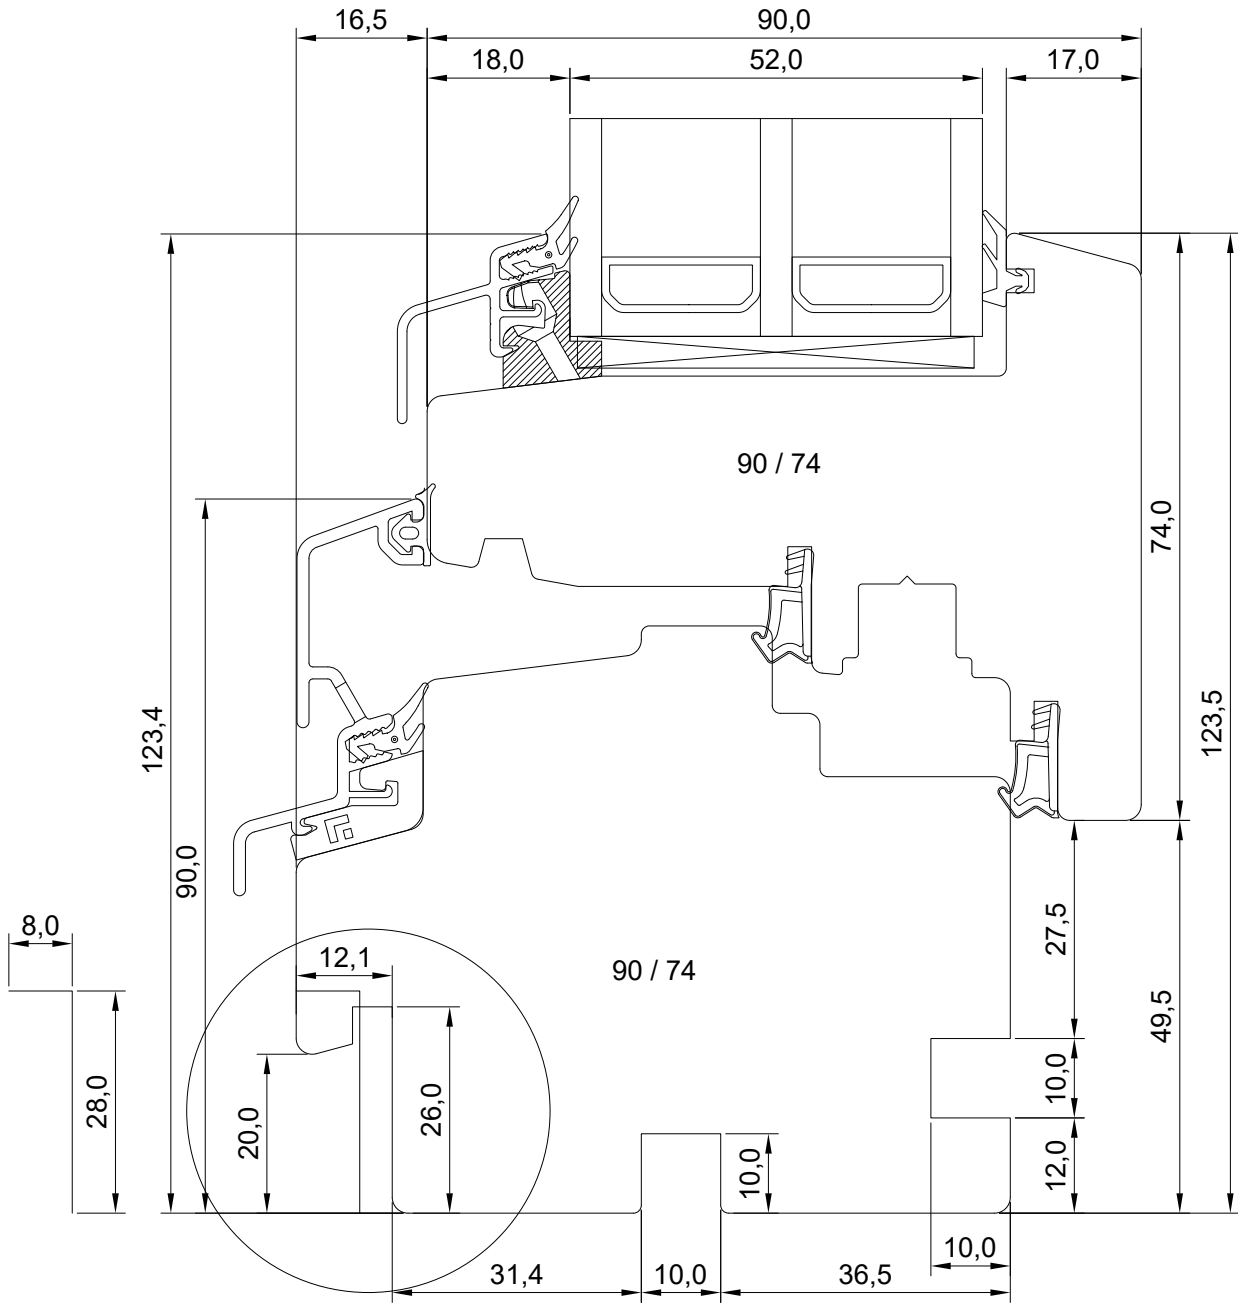

Mäo, J ärvamaa 72751
Tel. 384 8900
E-post: viking@viking.ee
www.viking.ee

DK22 3-GLAZED WOODEN WINDOW SILL OF OPENING WINDOW

JOONISE NR:
DK22.3.2.5

KUUPÄEV:	30.11.21	VJ
VERSIOON A:	17.08.22	VJ
VERSIOON B:		

MÕÕTKAVA: 1:1
TOOTJA JÄTAB ENDALE
ÕIGUSE TEHA MUUDATUSI!

Manufacturer has reserved the right to make changes!