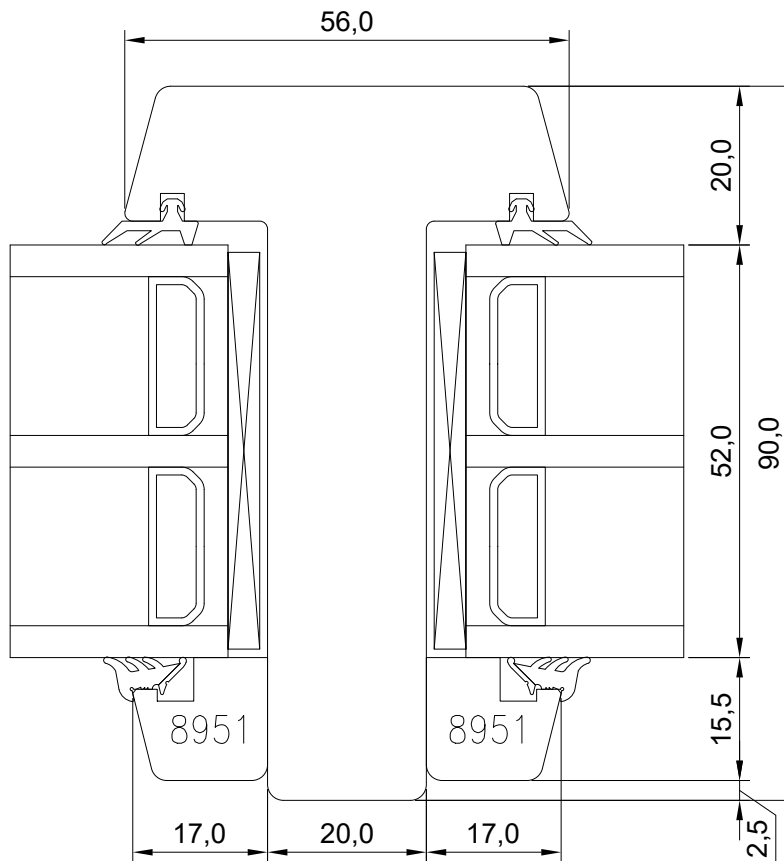

Mäo, J ärvamaa 72751
Tel. 384 8900
E-post: viking@viking.ee
www.viking.ee

DK22 3-GLAZED WOODEN WINDOW 56 mm VERTICAL GLAZING BEAD

JOONISE NR:

DK22.3.2.20

KUUPÄEV: 27.09.22 VJ

MÕÕTKAVA: 1:1

VERSIOON A:

TOOTJA JÄTAB ENDALE
ÕIGUSE TEHA MUUDATUSI!

VERSIOON B:

Manufacturer has reserved the right to make changes!