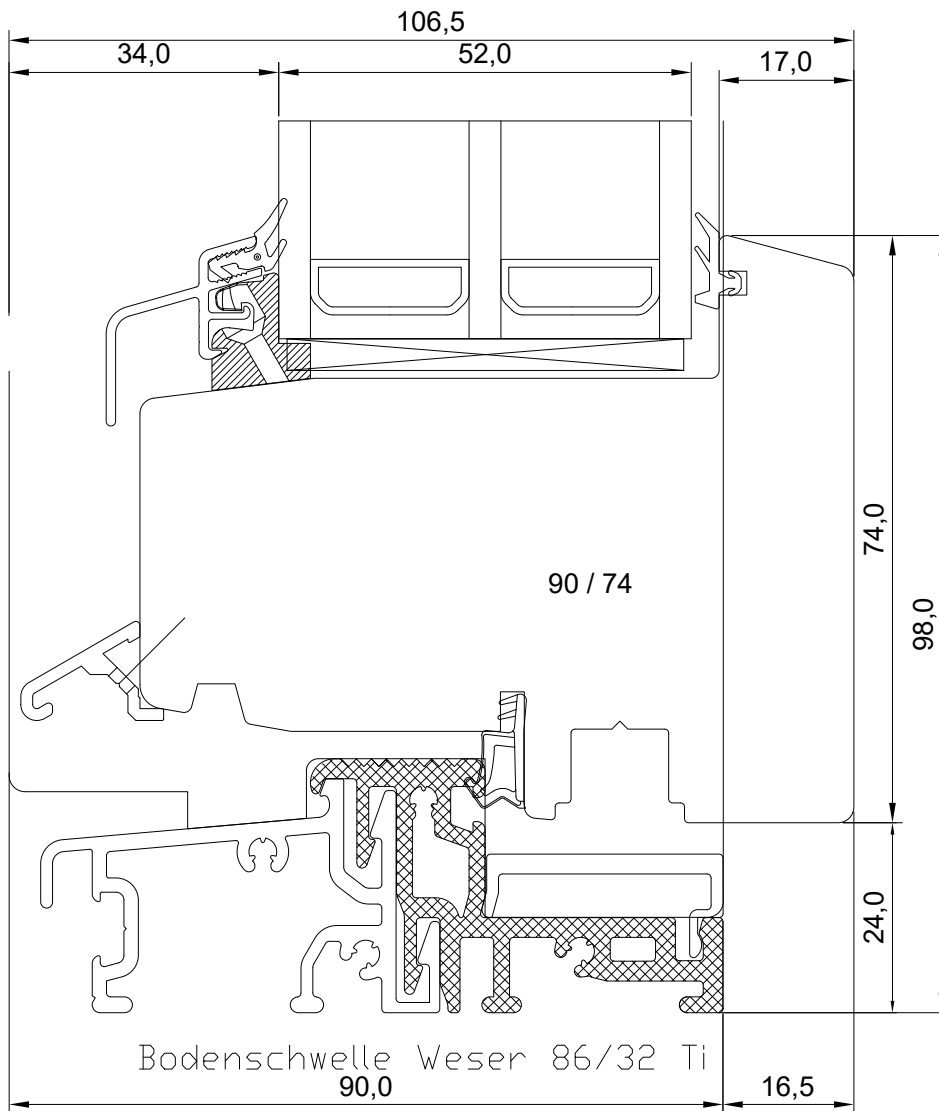

Mäo, J ärvamaa 72751
Tel. 384 8900
E-post: viking@viking.ee
www.viking.ee

DK22 3-GLAZED WOODEN WINDOW THRESHOLD OF SLIM BALCONY DOOR

JOONISE NR:

DK22.3.2.16

KUUPÄEV: 23.03.22 VJ

VERSION A: 05.10.22 VJ

VERSION B:

P631

MÕÕTKAVA: 1:1

TOOTJA JÄTAB ENDALE
ÕIGUSE TEHA MUUDATUSI!

Manufacturer has reserved the right to make changes!