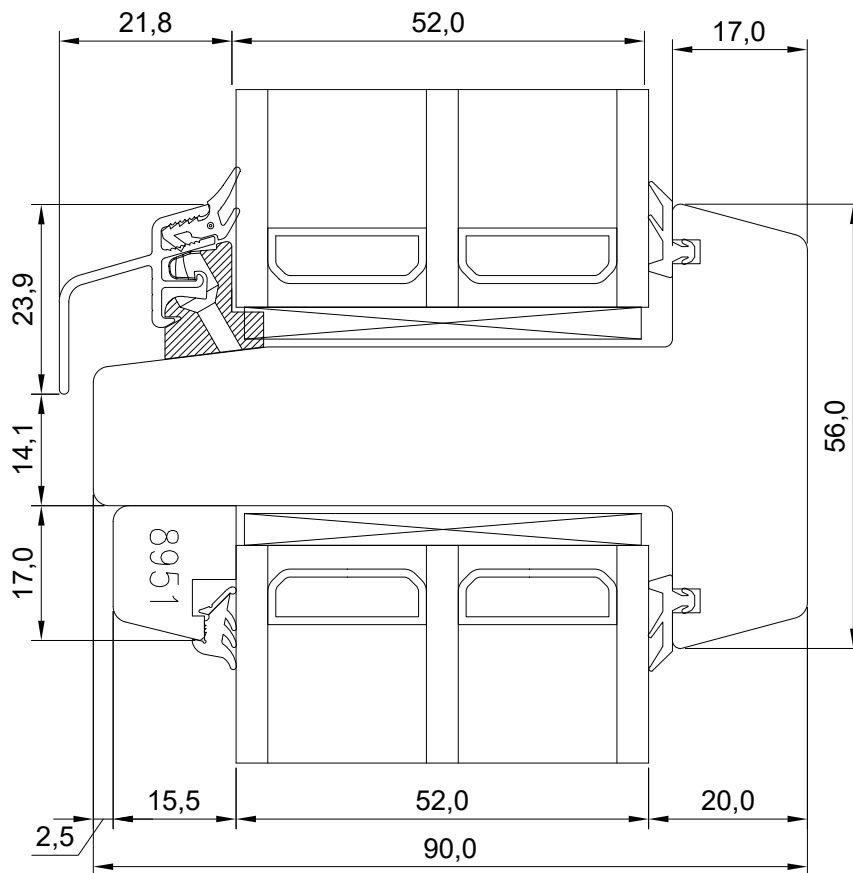

Mäo, J ärvamaa 72751
Tel. 384 8900
E-post: viking@viking.ee
www.viking.ee

DK22 3-GLAZED WOODEN WINDOW 56 mm HORIZONTAL GLAZING BEAD

JOONISE NR:

DK22.3.2.21

KUUPÄEV: 27.09.22 VJ

MÕÕTKAVA: 1:1

VERSIOON A:

TOOTJA JÄTAB ENDALE
ÕIGUSE TEHA MUUDATUSI!

VERSIOON B:

Manufacturer has reserved the right to make changes!