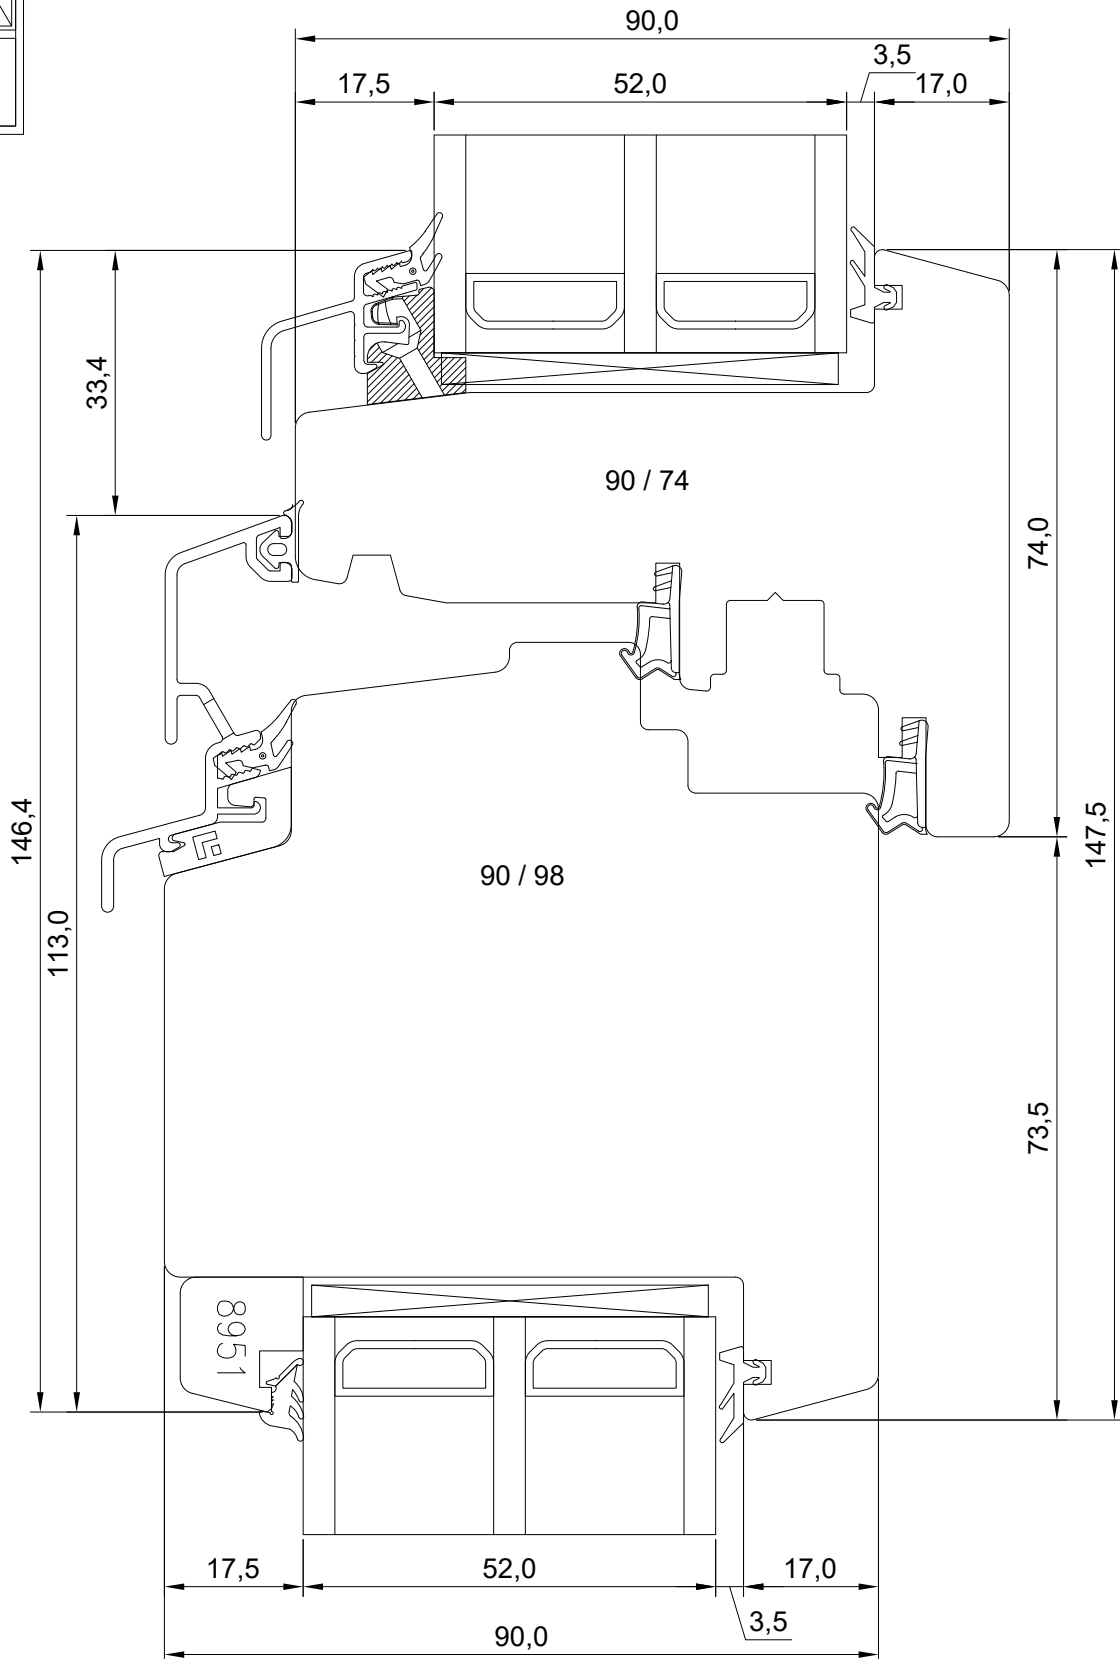

DK22 3-GLAZED WOODEN WINDOW TRANSOM WITH OPENING SASH & FIXED LIGHT BELOW

JOONISE NR:
DK22.3.2.8

KUUPÄEV:	30.11.21	VJ
VERSION A:	22.11.22	VJ
VERSION B:		

MÕÕTKAVA: 1:1
TOOTJA JÄTAB ENDALE
ÕIGUSE TEHA MUUDATUSI!