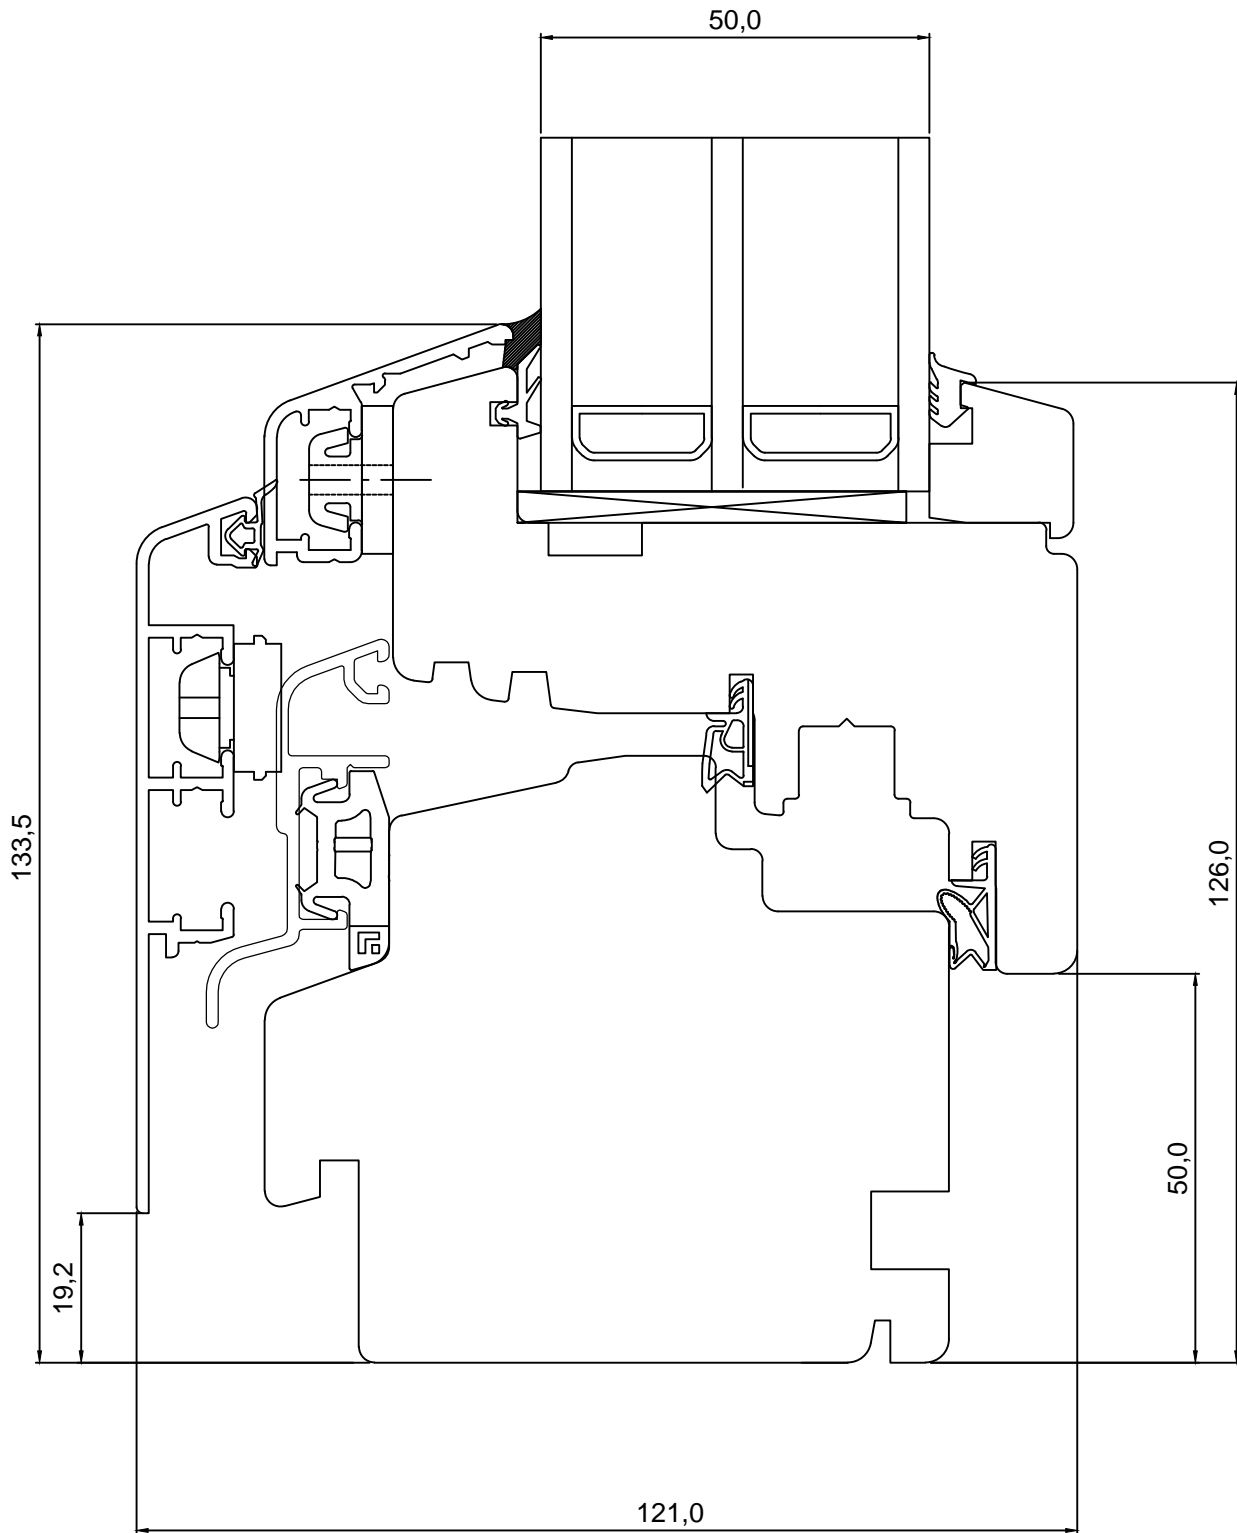

MÕÖT: 1:1

REVISION A:

REVISION B:

REVISION C:

KINNITATUD:

RN.

TOOTMINE.

Viking Window AS
 Mõo, Järvamaa 72751 tlf.372 38 48 900