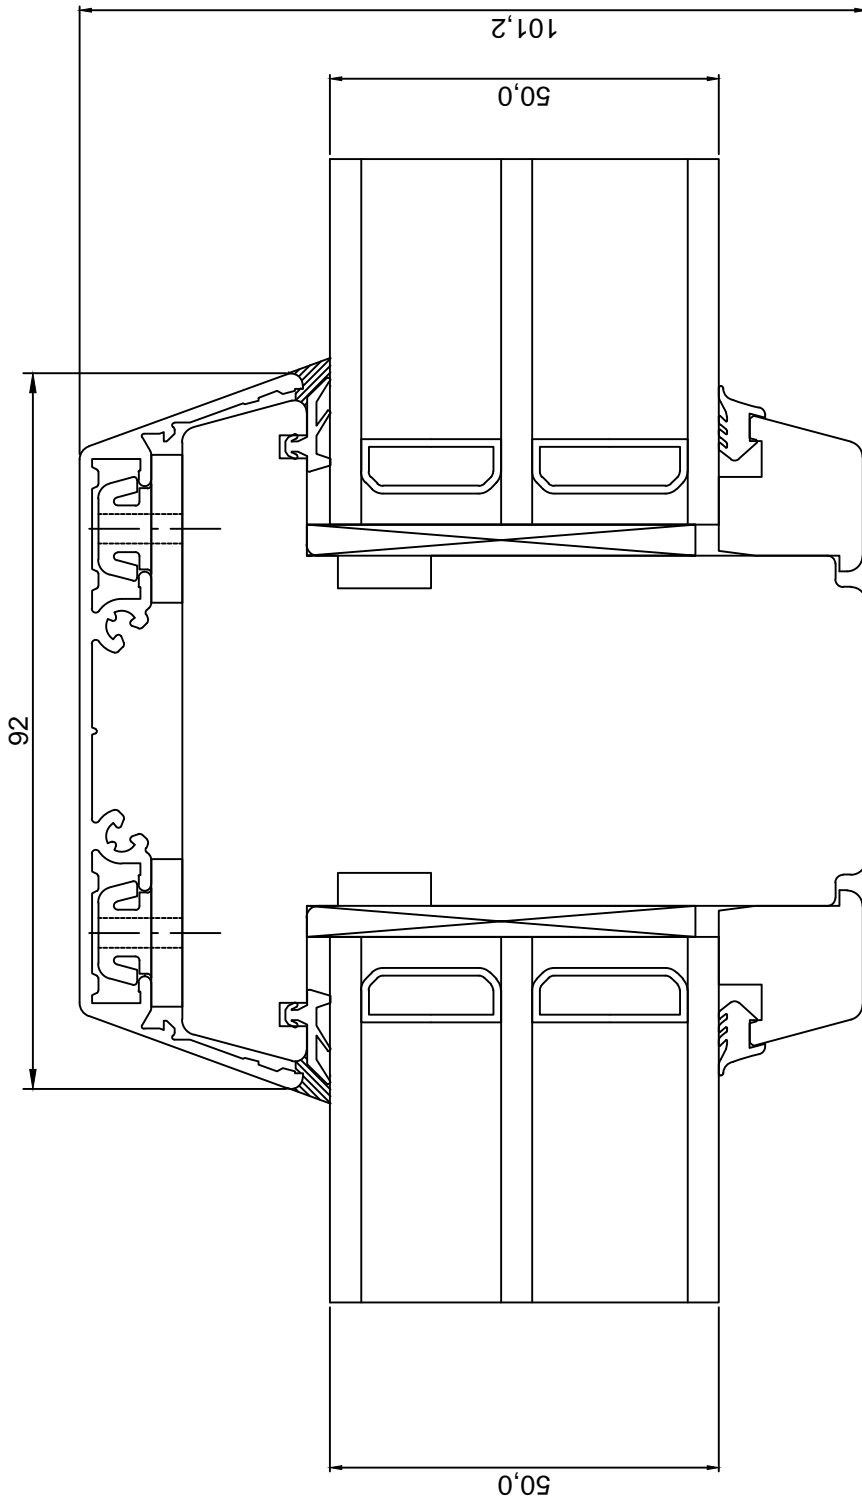

TOOTMINE.

Viking Window AS
Müo, Järvamaa 72751 tlf.372 38 48 900

KUUPÄEV: 26.08.13 VJ.

REVISION A:

REVISION B:

REVISION C:

SAKSA TÜÜPI DK88 PUIT-ALU AKEN
HOR.LÕIGE KINNISEST 78MM VERT. IMPOSTIST

JOONISE NR:

DKA88.2.20

MÕÖT: 1:1

KINNITATUD:

RN.