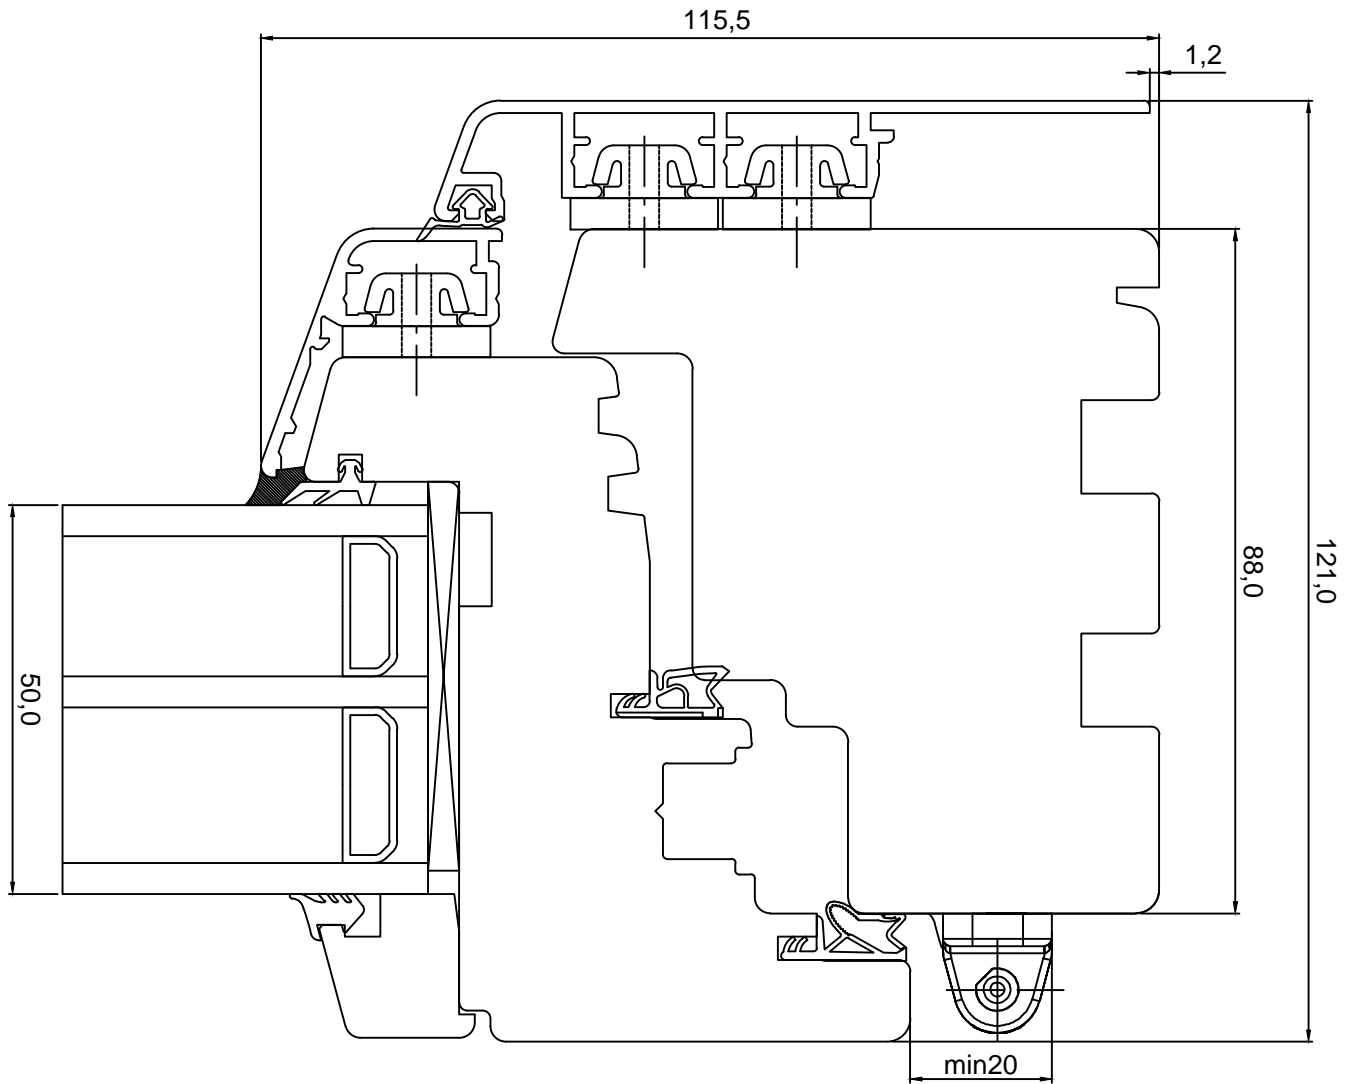

MÕÖT: 1:1

REVISION A:

REVISION B:

REVISION C:

KINNITATUD:

RN.

TOOTMINE.Viking Window AS
Mõo, Järvamaa 72751 tlf.372 38 48 900SAKSA TÜÜPI DK88 PUIT-ALU AKEN
AVANEVA AKNA ALALÕIGEJONISE NR:
DKA88.2.2

KUUPÄEV: 26.08.13 VJ.