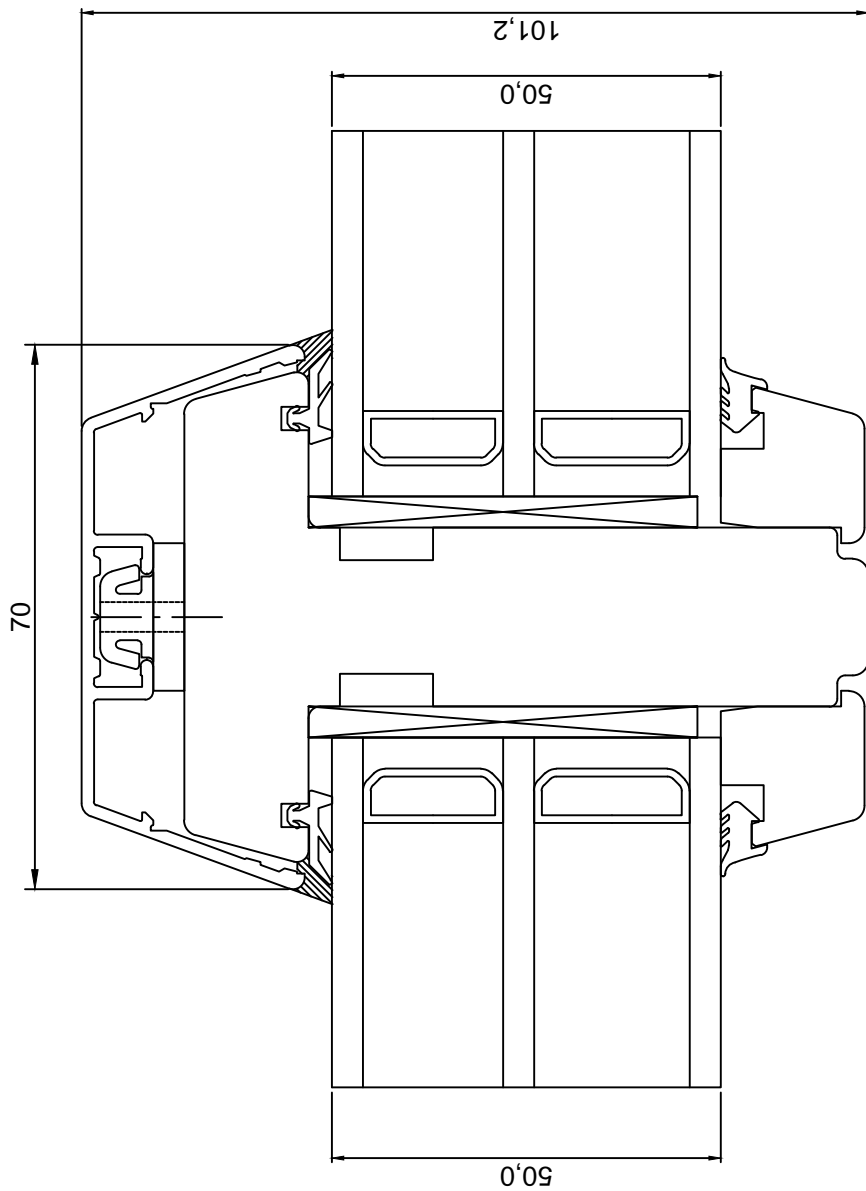

TOOTMINE.

Viking Window AS
Mõo, Järvamaa 72751 tlf.372 38 48 900
KUUPÄEV: 26.08.13 VJ.
REVISION A:
REVISION B:
REVISION C:

**SAKSA TÜÜPI DK88 PUIT-ALU AKEN
LÕIGE PROSSIST.**

JOONISE NR:
DKA88.2.21
MÕÖT: 1:1
KINNITATUD:
RN.