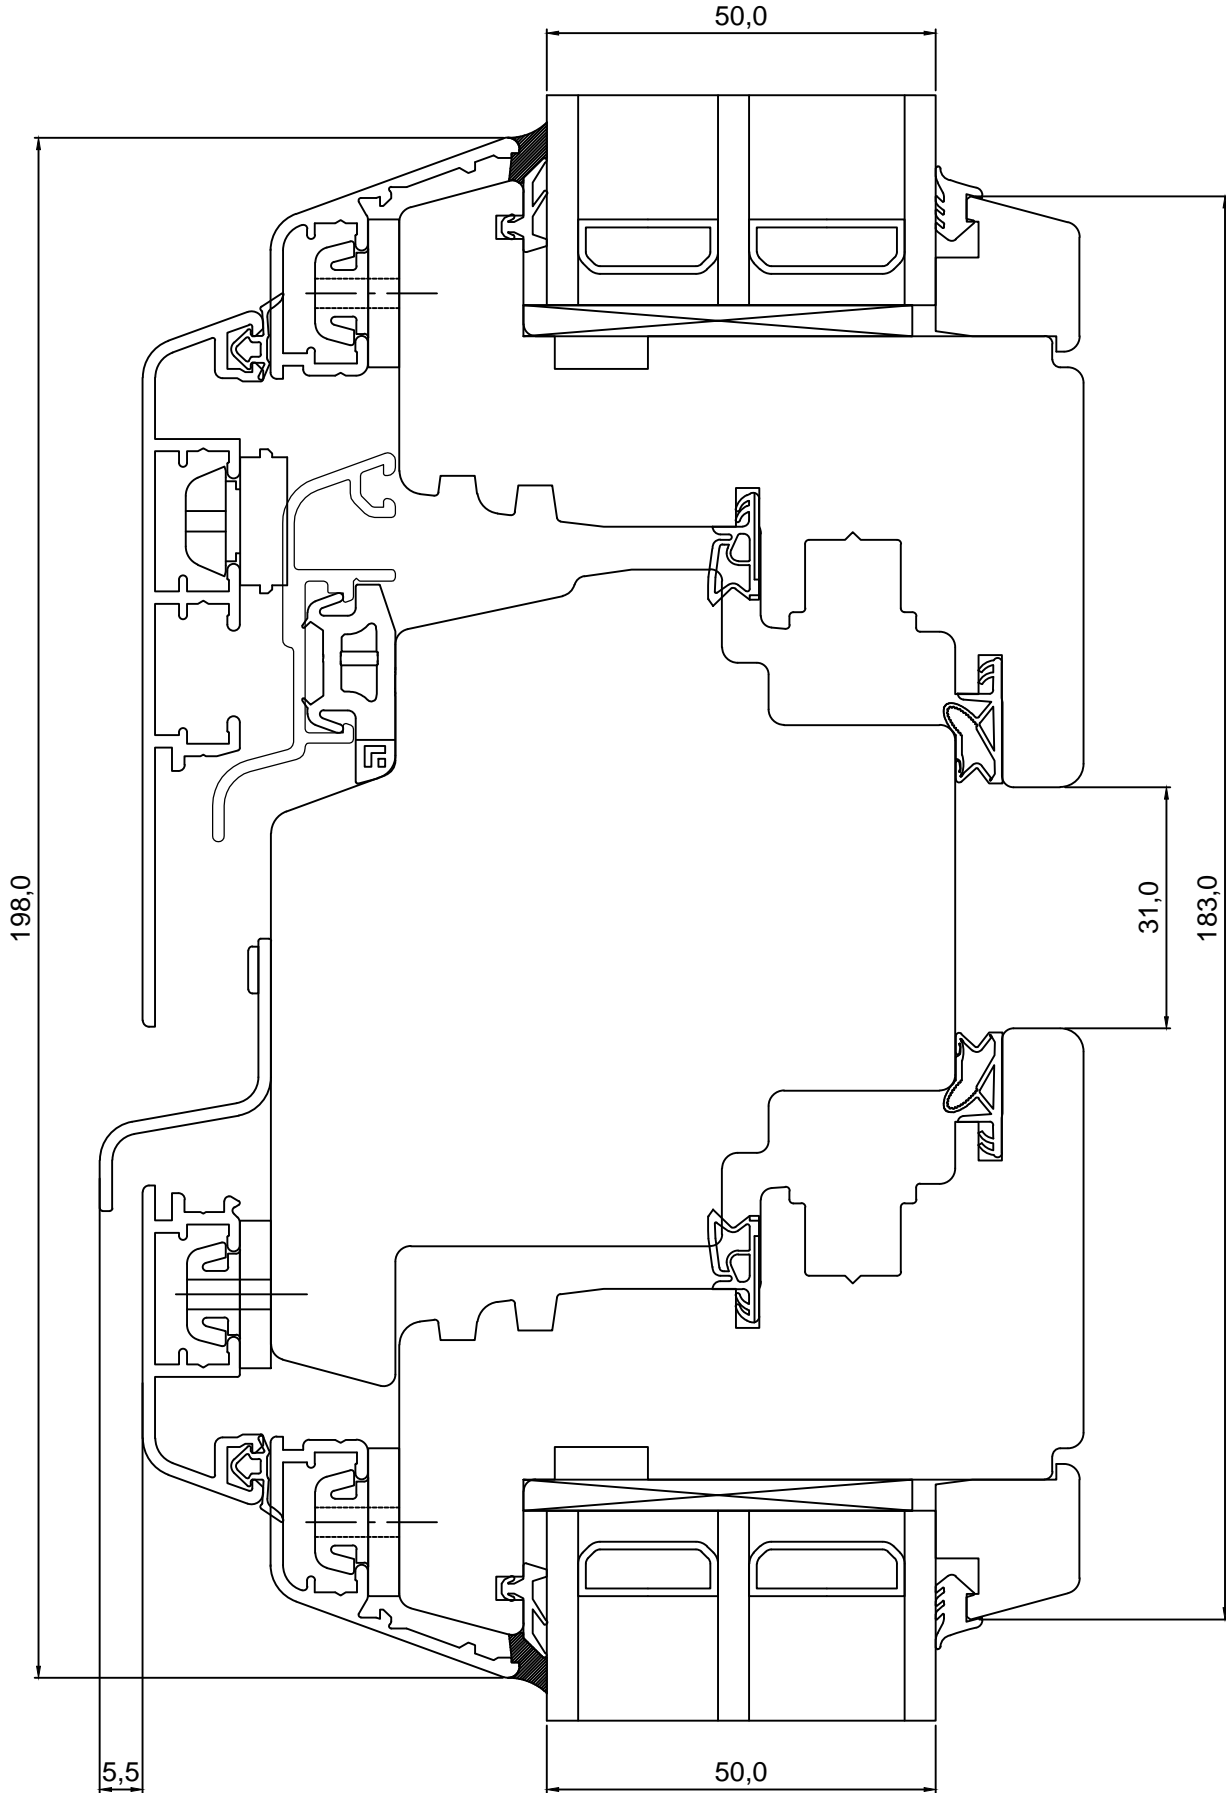

TOOTMINE.

Viking Window AS
Mõo, Järvamaa 72751 tlf.372 38 48 900

KUUPÄEV: 26.08.13 VJ.

REVISION A:

REVISION B:

REVISION C:

**SAKSA TÜÜPI DK88 PUIT-ALU AKEN
VERT.LÕIGE HOR. IMPOSTIST KOOS
RAAMIDEGA**

JOONISE NR:
DKA88.2.9

MÕÖT: 1:1

KINNITATUD:

RN.