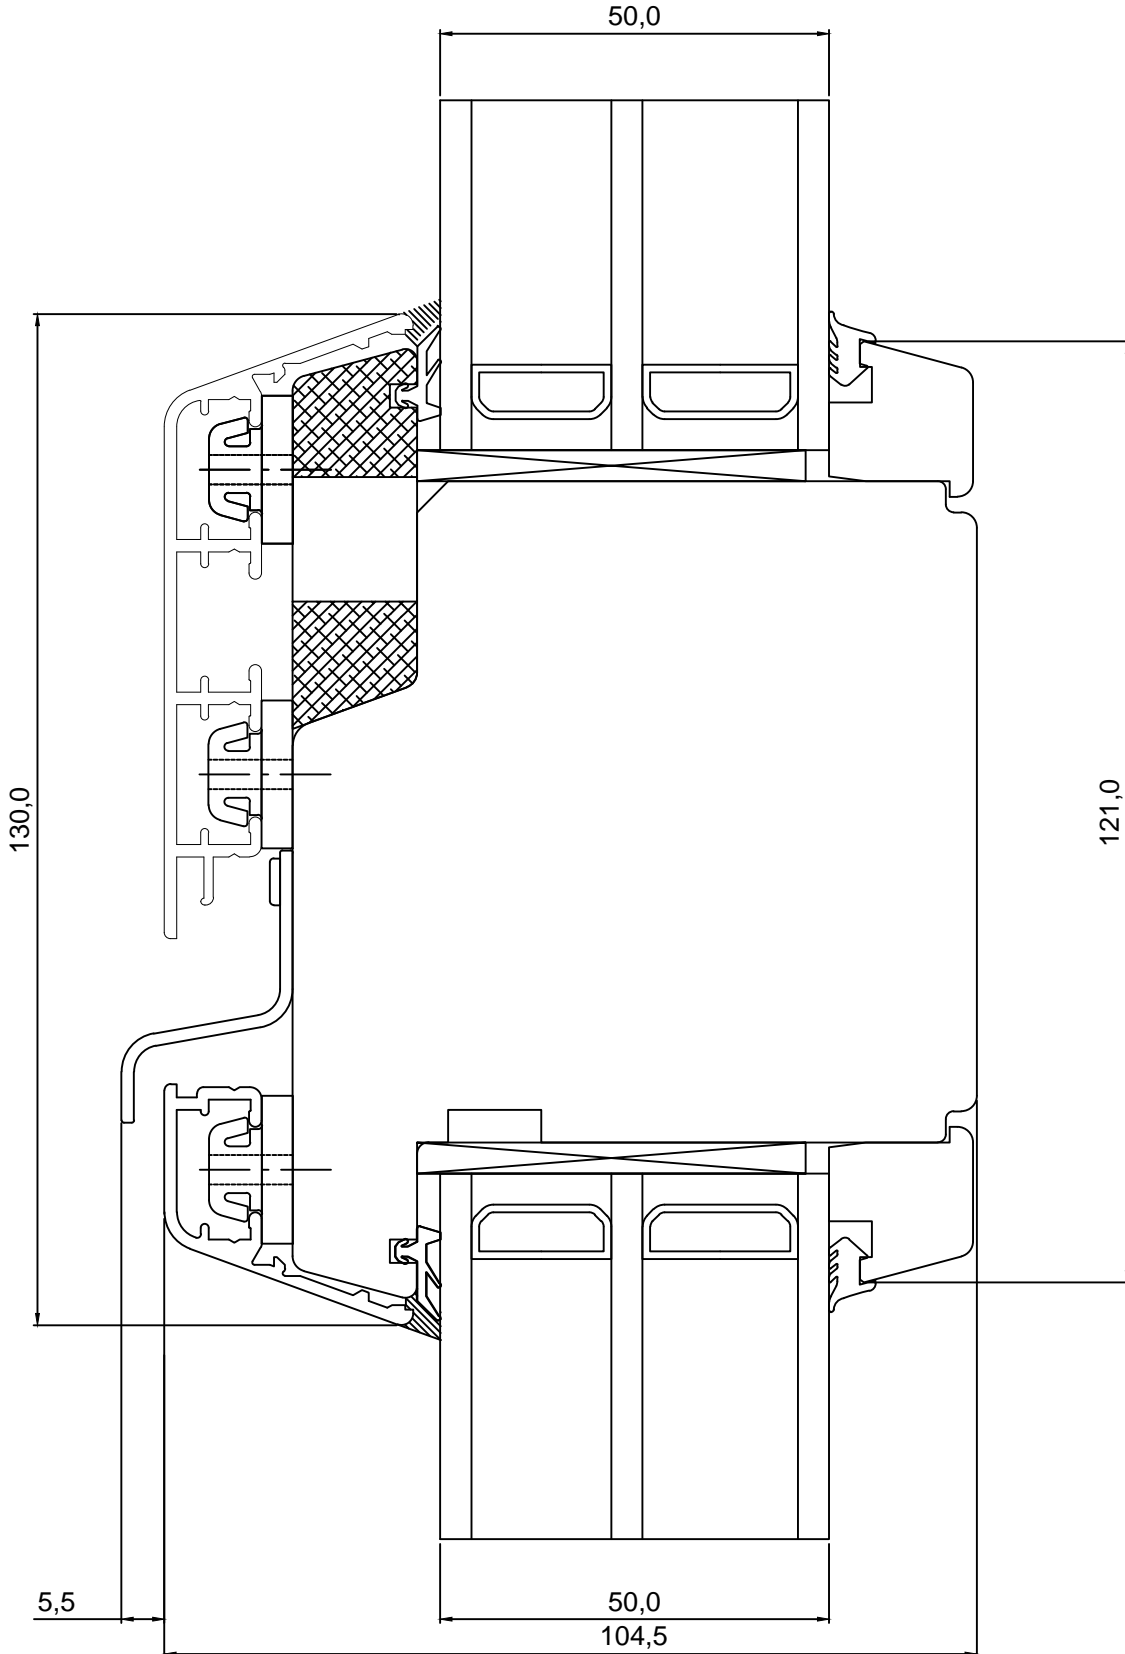

TOOTMINE.

Viking Window AS
Mõo, Järvamaa 72751 tlf.372 38 48 900

SAKSA TÜÜPI DK88 PUIT-ALU AKEN VERT.LÕIGE KINNISEST HOR. IMPOSTIST

JOONISE NR:
DKA88.2.12

KUUPÄEV: 26.08.13 VJ.

MÕÖT: 1:1

REVISION A:

REVISION B:

REVISION C:

KINNITATUD:

VJ.