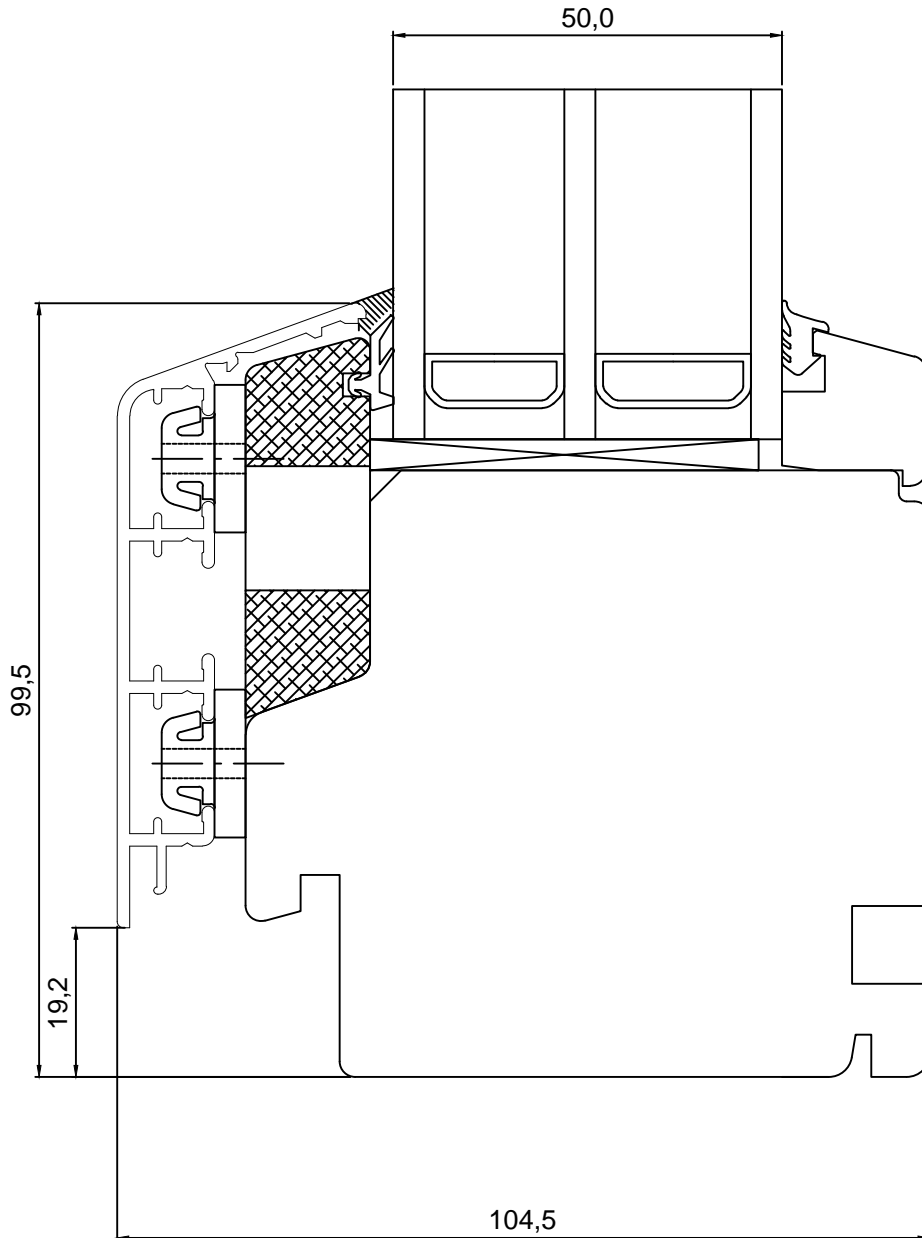

MÕÖT: 1:1

REVISION A:

REVISION B:

REVISION C:

KINNITATUD:

RN.

TOOTMINE.

Viking Window AS
 Mõo, Järvamaa 72751 tlf.372 38 48 900