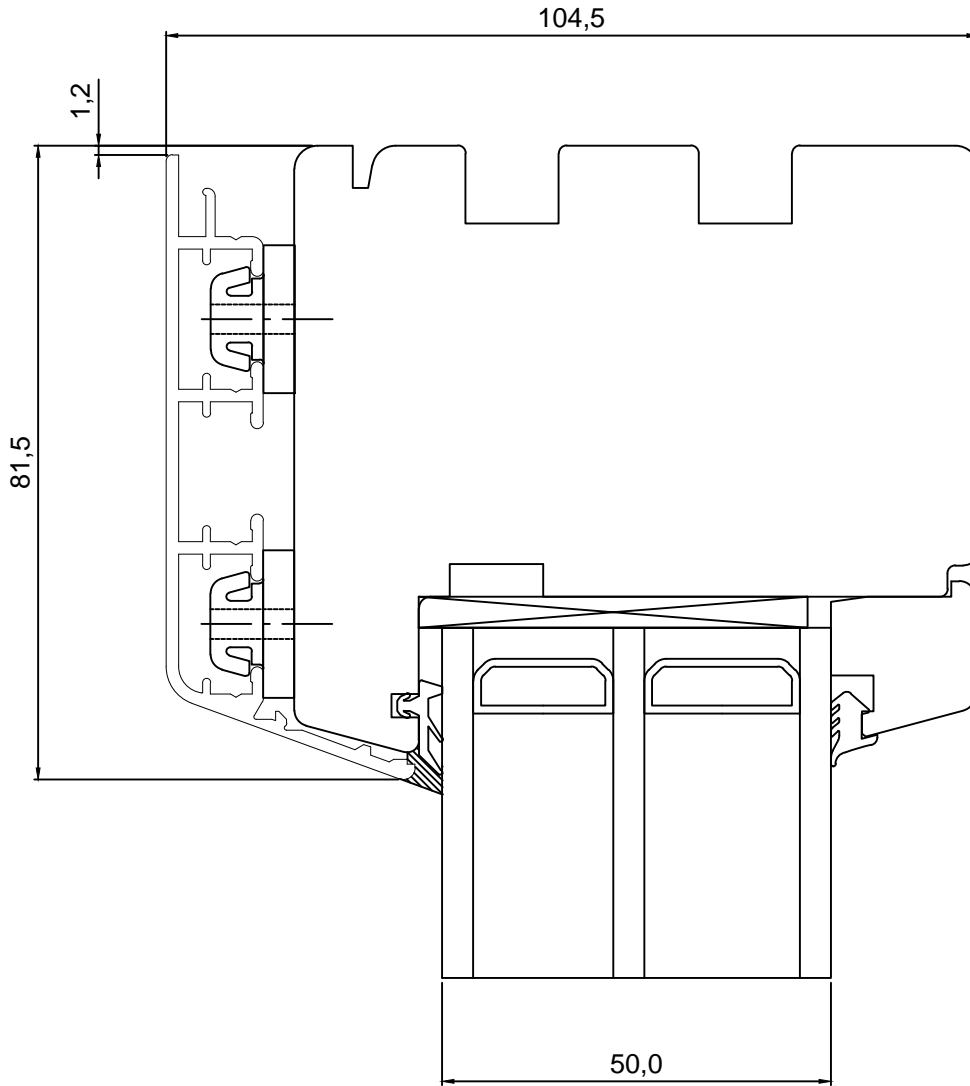

TOOTMINE.

Viking Window AS
Mõo, Järvamaa 72751 tlf.372 38 48 900

**SAKSA TÜÜPI DK88 PUIT-ALU AKEN
KINNINE ÜLA-JA KÜLGLENG**

JONISE NR:
DKA88.2.5

KUUPÄEV: 26.08.13 VJ.

MÕÖT: 1:1

REVISION A:

REVISION B:

REVISION C:

KINNITATUD:

RN.