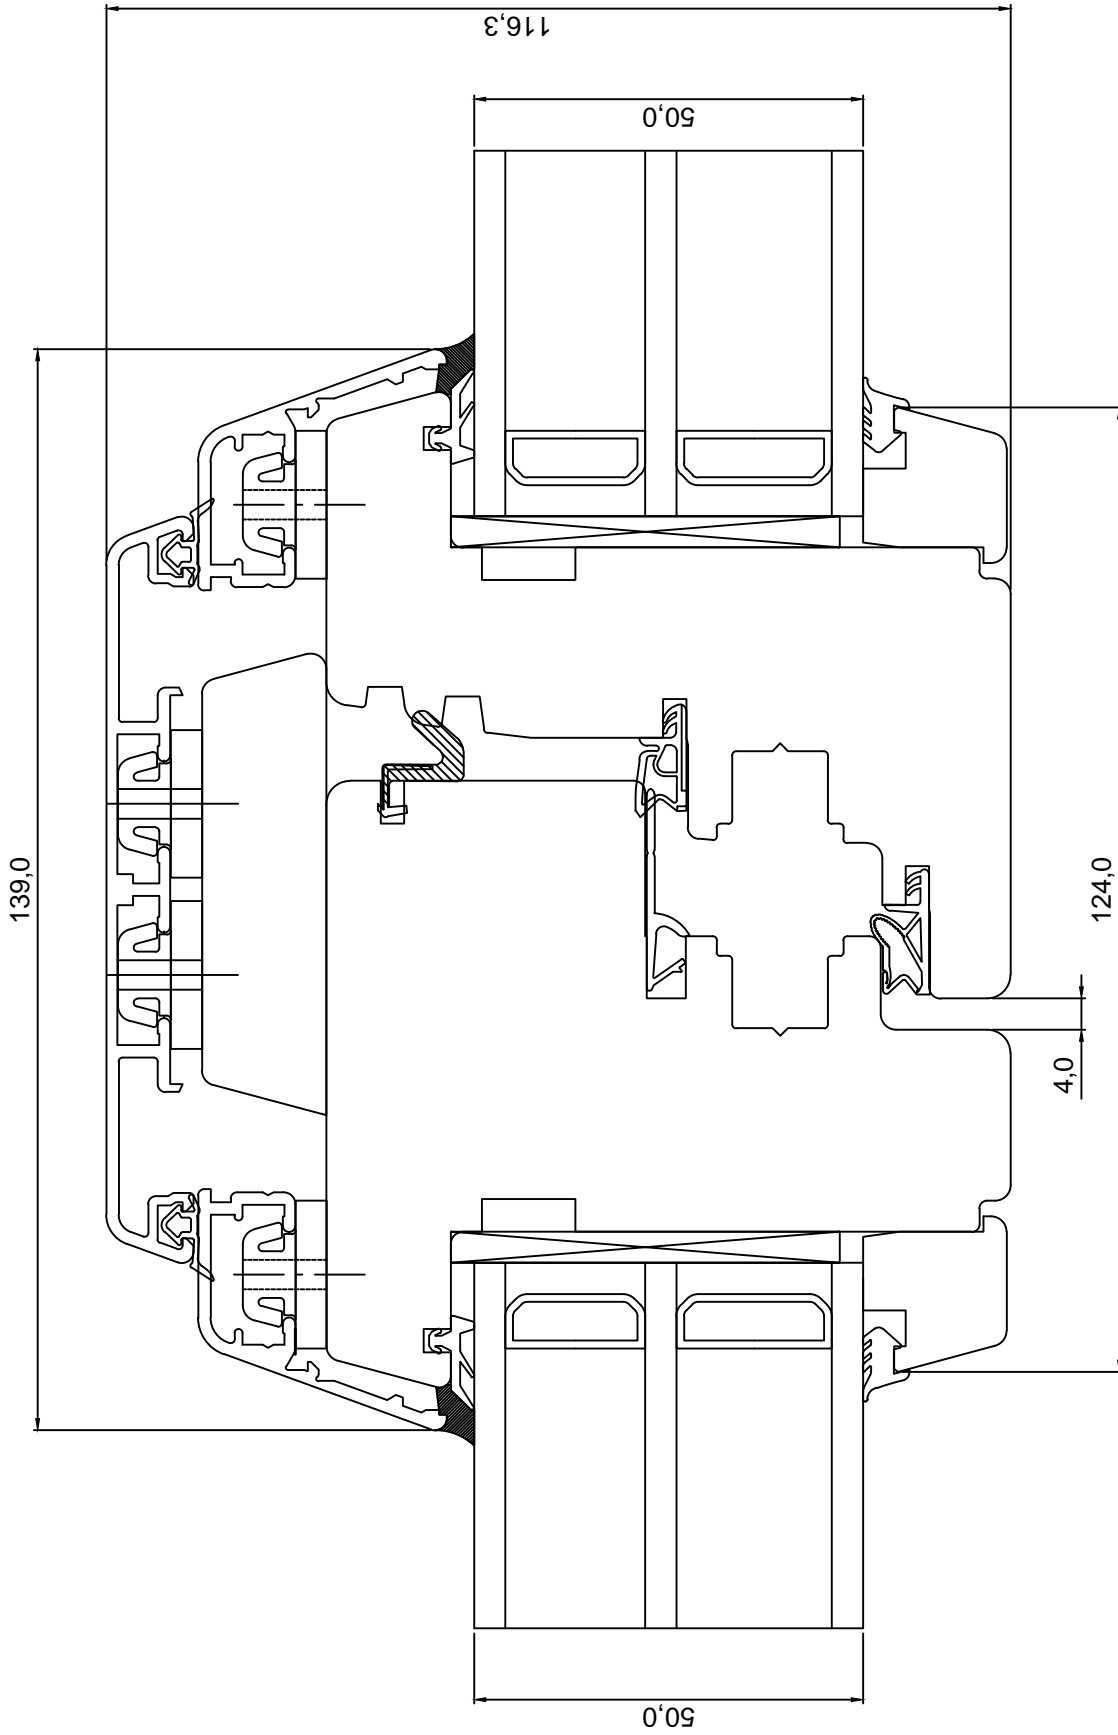

MÕÖT: 1:1

REVISION A:

REVISION B:

REVISION C:

KINNITATUD:

RN.

TOOTMINE.

Viking Window AS
 Mõo, Järvamaa 72751 tlf.372 38 48 900