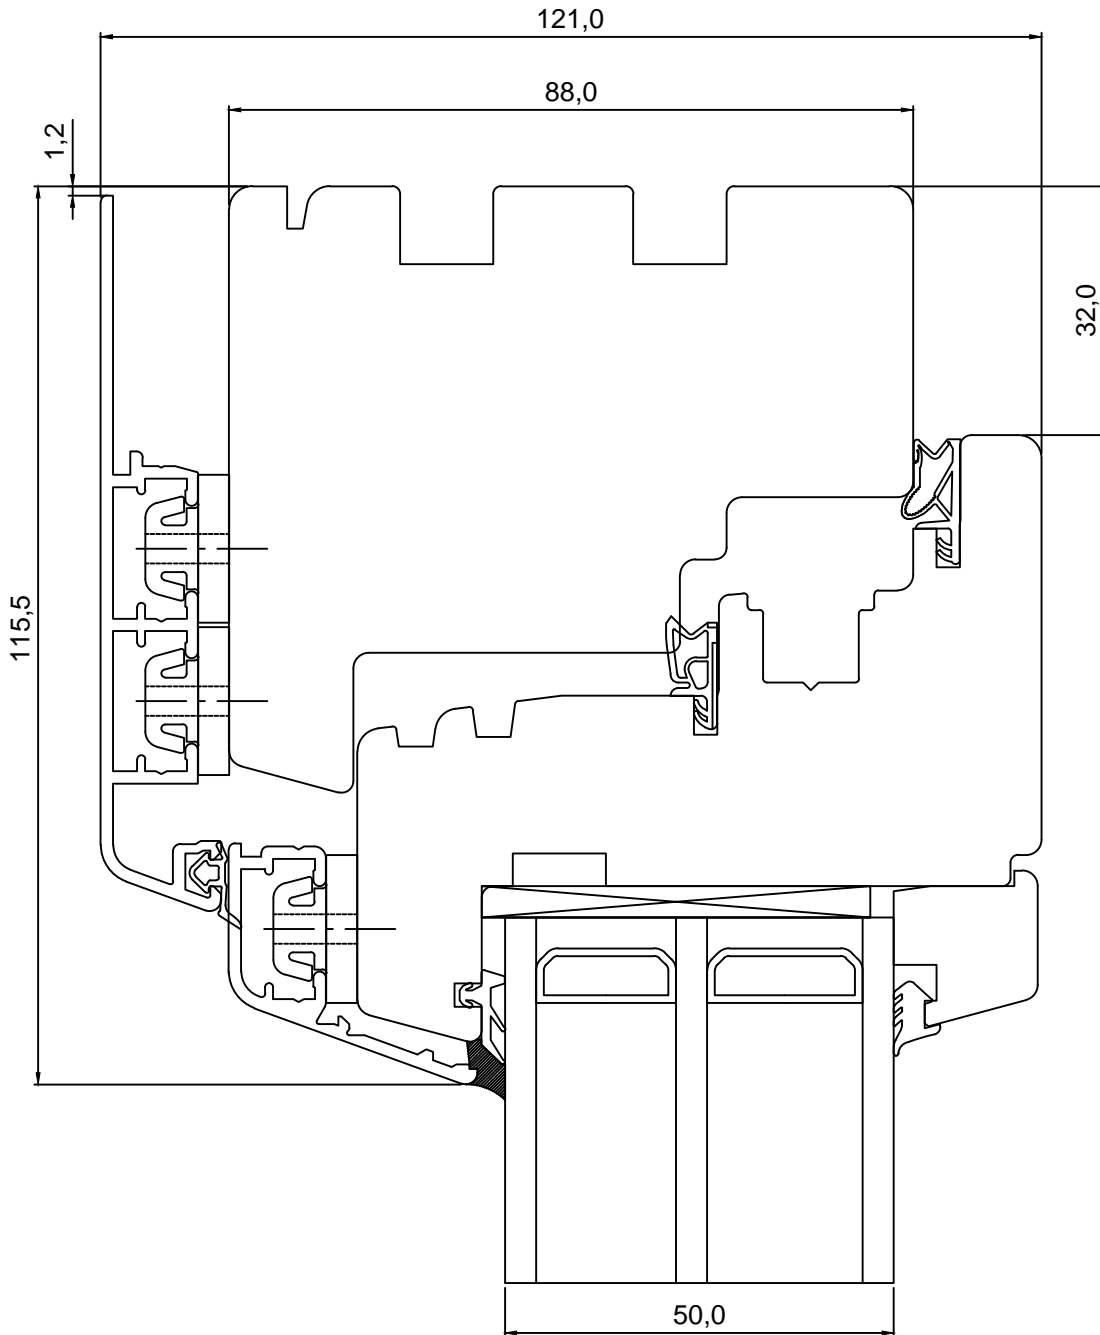

MÕÖT: 1:1

KINNITATUD:

RN.

TOOTMINE.

Viking Window AS
 Mõo, Järvamaa 72751 tlf.372 38 48 900

**SAKSA TÜÜPI DK88 PUIT-ALU AKEN
 VERT.LÕIGE KÜLGLENGIST KOOS RAAMIGA**

JOONISE NR:
 DKA88.2.1

KUUPÄEV: 26.08.13 VJ.