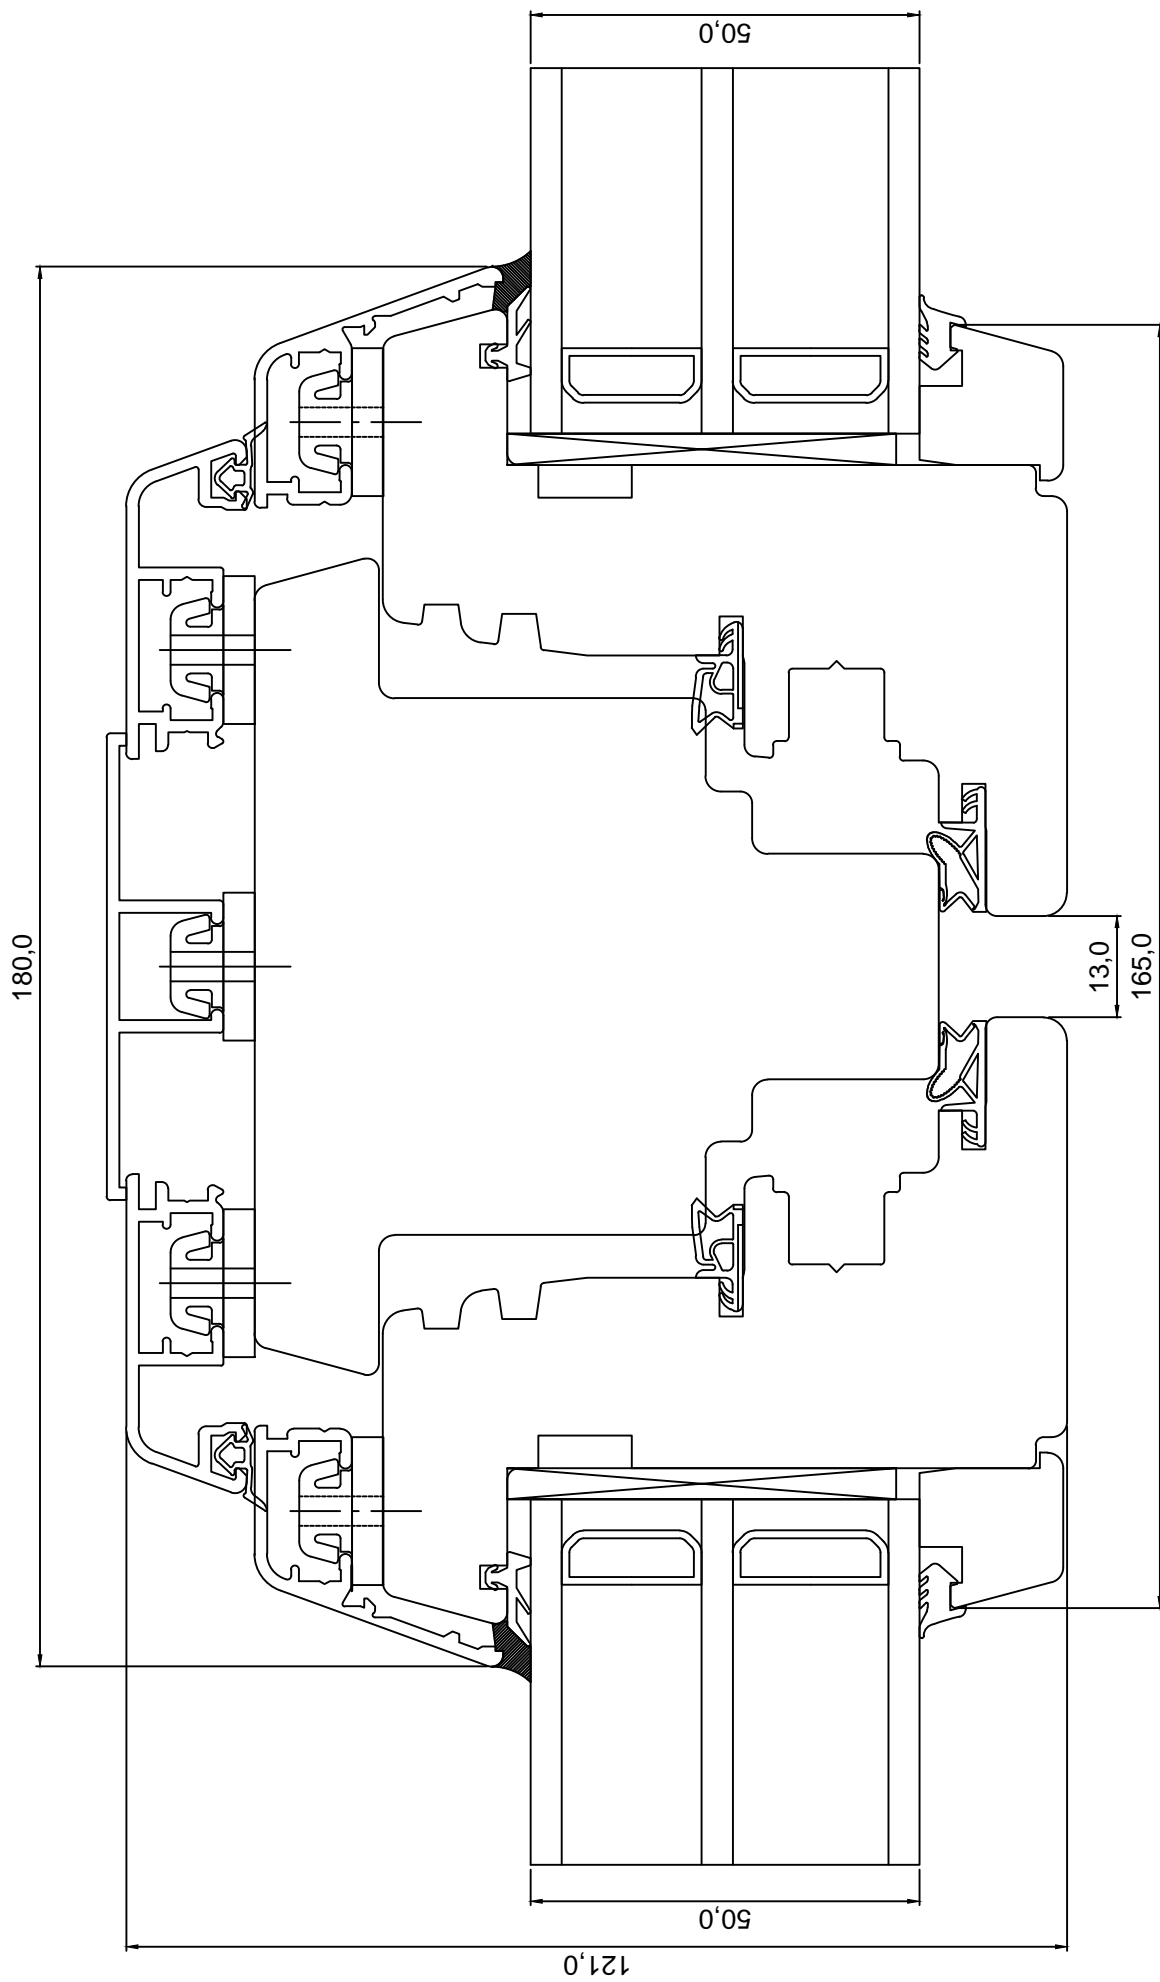

Tootja jätab endale õiguse teha muudatusi !

TOOTMINE.		JOONISE NR:	
Viking Window AS		DKA88.2.16	
Müü, Järvamaa 72751 tlf.372 38 48 900		MÕÖT: 1:1	
KUUPÄEV:	26.08.13	VJ.	
REVISION A:			
REVISION B:			
REVISION C:			
SAKSA TÜÜPI DK88 PUIT-ALU AKEN		KINNITATUD:	
HOR.LÕIGE VERT. IMPOSTIST KOOS		RN.	
RAAMIDEGA