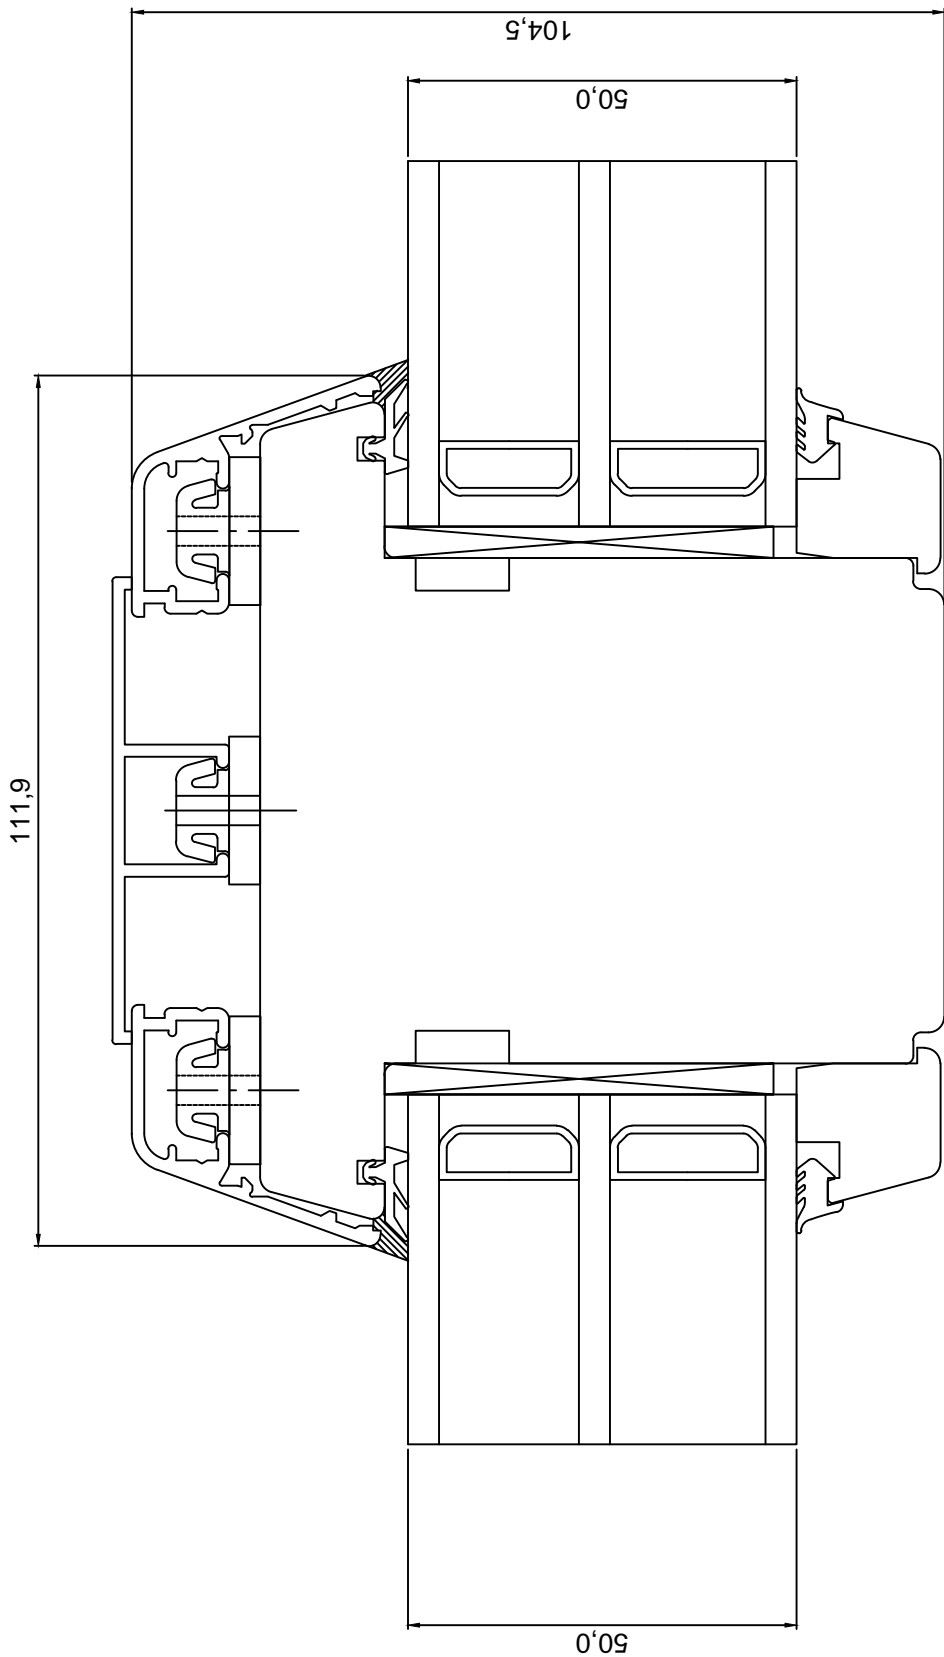

REVISION B:

REVISION C:

KINNITATUD:

VJ.

Tootja jätab endale õiguse teha muudatusi !

TOOTMINE.		JOONISE NR:	
Viking Window AS		DKA88.2.16	
Müü, Järvamaa 72751 tlf.372 38 48 900		MÕÖT: 1:1	
KUUPÄEV:	26.08.13	VJ.	
REVISION A:			
REVISION B:			
REVISION C:			
SAKSA TÜÜPI DK88 PUIT-ALU AKEN		KINNITATUD:	
HOR.LÕIGE VERT. IMPOSTIST KOOS		RN.	
RAAMIDEGA			