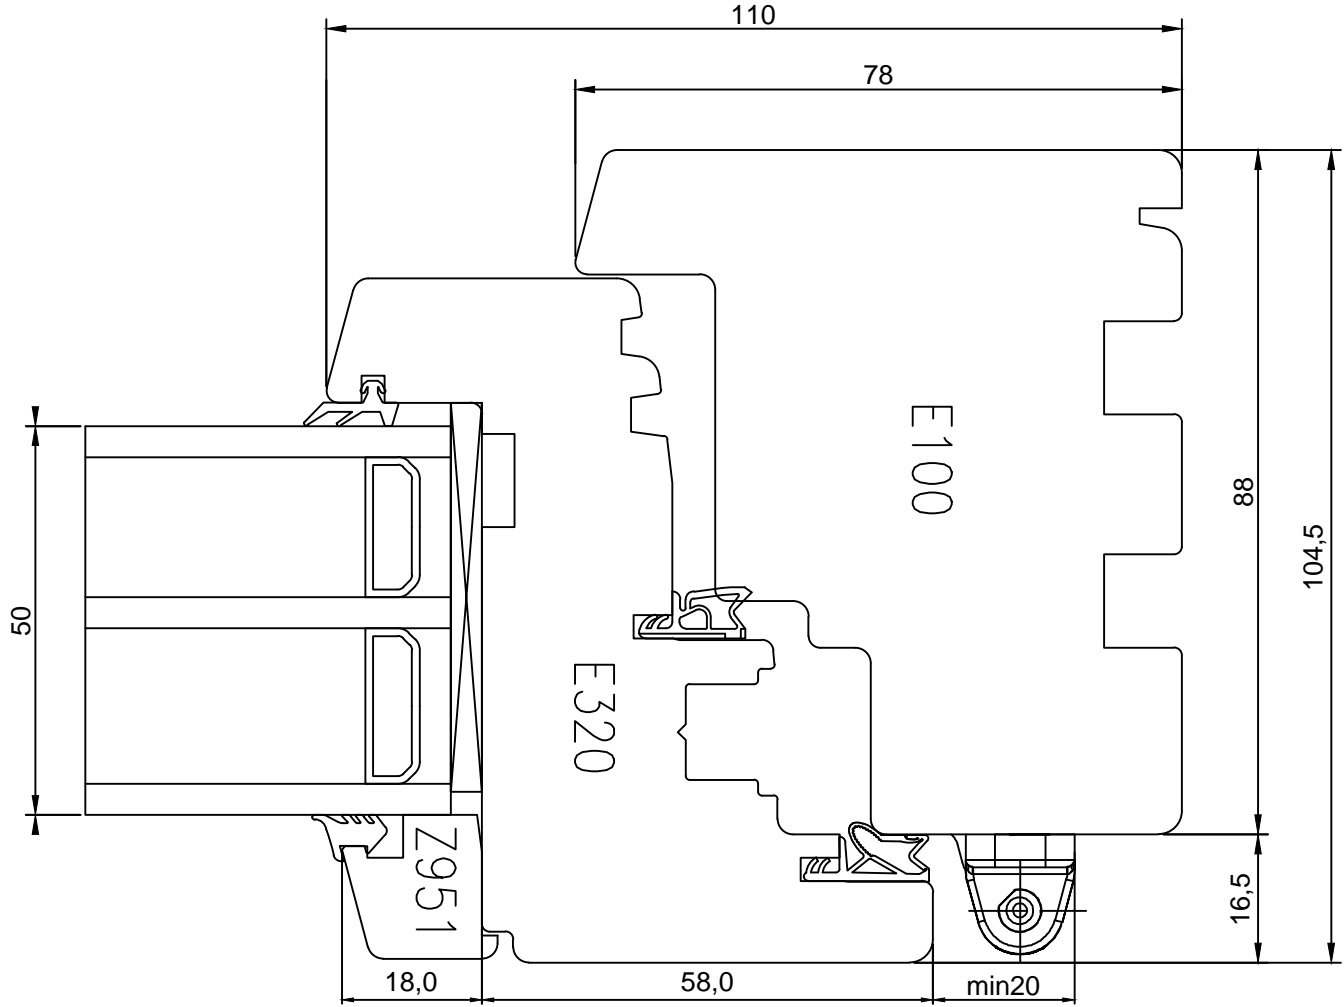

MÕÖT: 1:1

REVISION A:

REVISION B:

REVISION C:

KINNITATUD:

RN.

TOOTMINE.

**SAKSA TÜÜPI DK88 AKEN
AVANEVA AKNA ALALÕIGE**