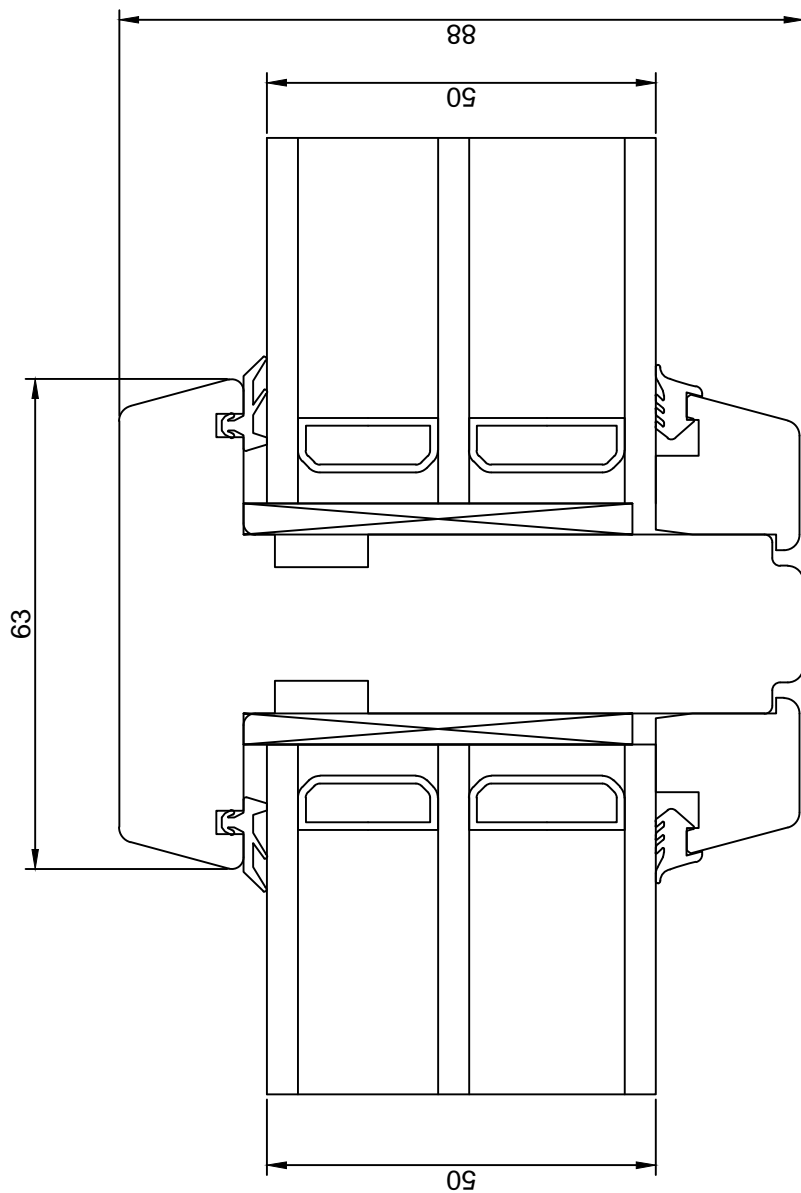

JOONISE NR:

DK88.2.19

MÕÖT: 1:1

KINNITATUD:

RN.

TOOTMINE.		SAKSA TÜÜPI DK88 AKEN		JOOINISE NR:
Viking Window AS		HOR.LÕIGE KINNISEST 78MM VERT. IMPOSTIST		DK88.2.20
Möö, Järvamaa 72751 tlf.372 38 48 900				MÕÖT: 1:1
KUUPÄEV:	26.08.13	VJ.		
REVISION A:				
REVISION B:				KINNITATUD:
REVISION C:				RN.