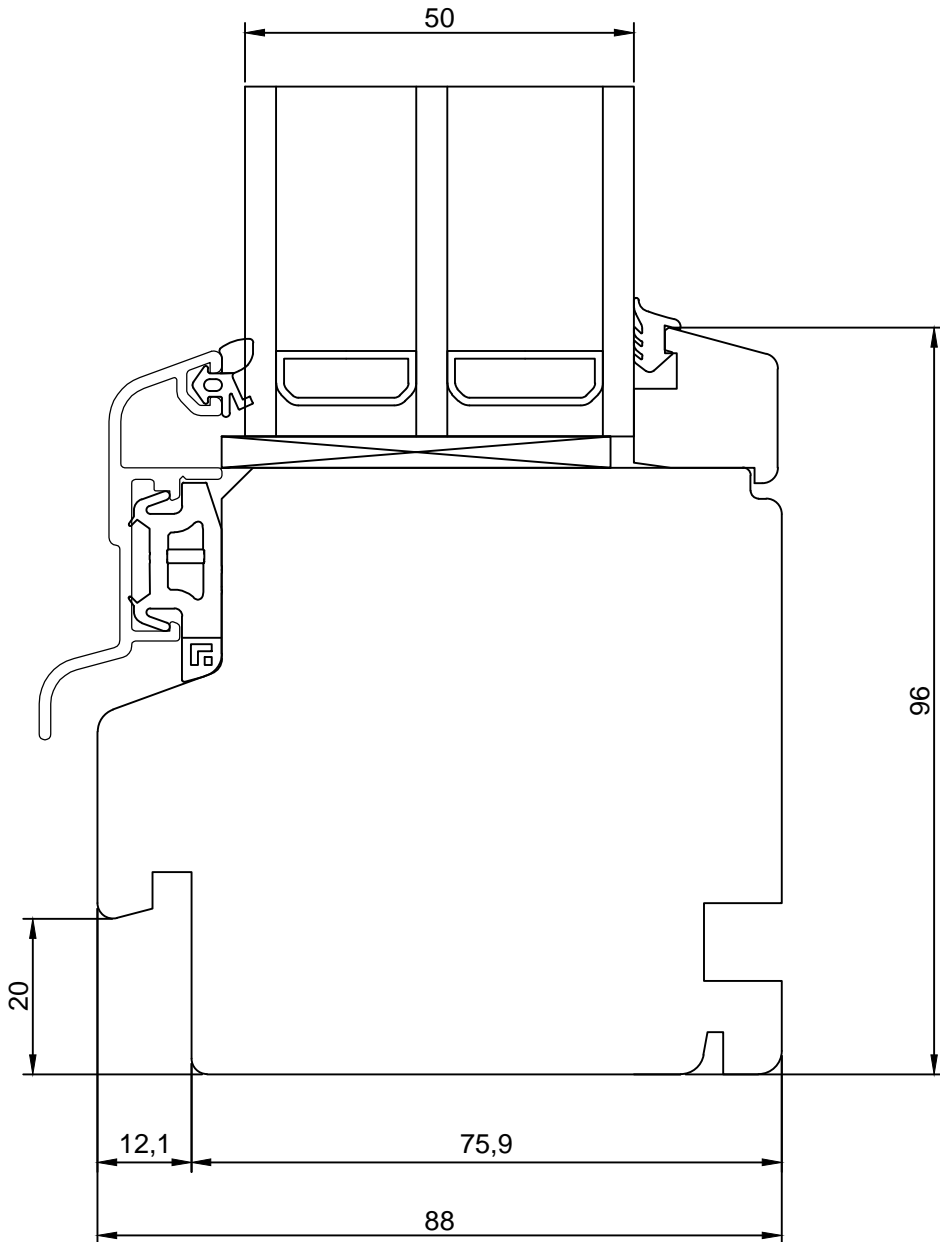

TOOTMINE.

Viking Window AS
Mõo, Järvamaa 72751 tlf.372 38 48 900

**SAKSA TÜÜPI DK88 AKEN
KINNISE AKNA ALALÕIGE**

JOONISE NR:
DK88.2.8

KUUPÄEV: 26.08.13 VJ.

MÕÖT: 1:1

REVISION A:

REVISION B:

REVISION C:

KINNITATUD:

RN.