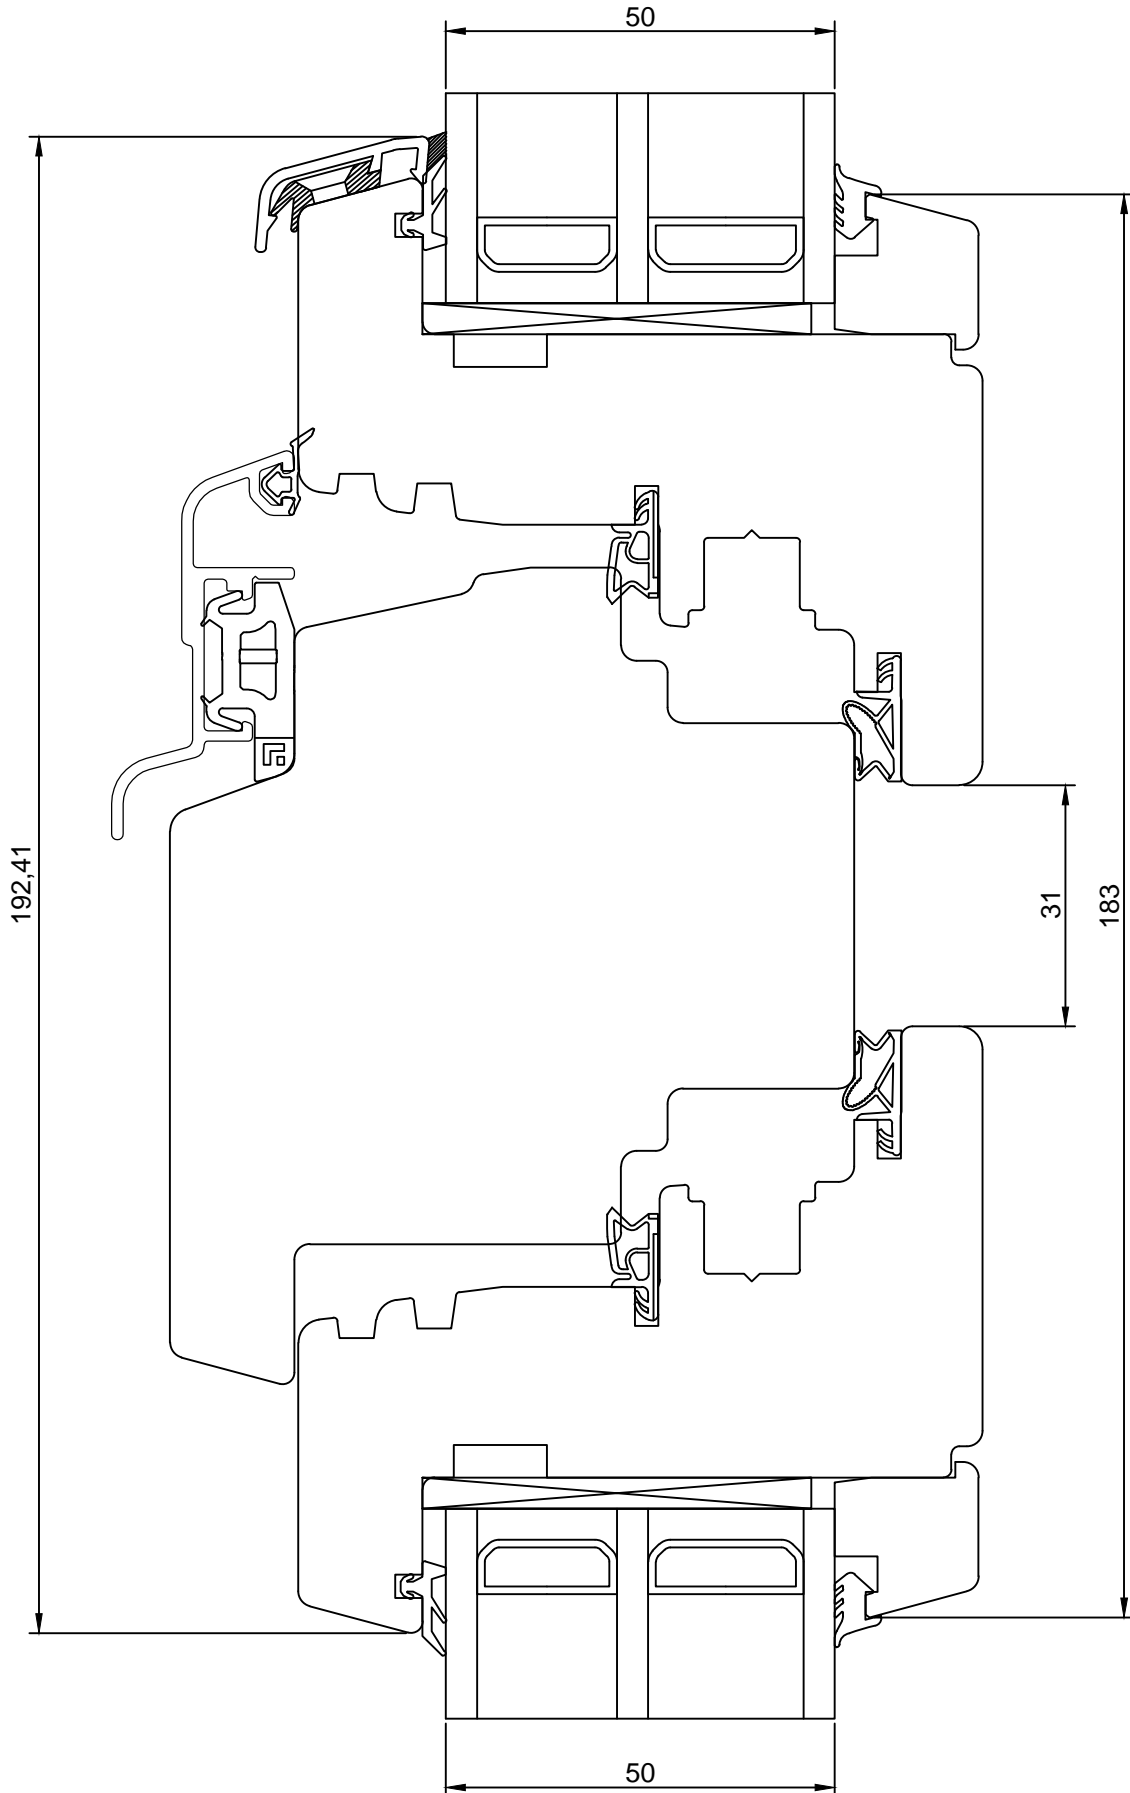

SAKSA TÜÜPI DK88 AKEN**VERT.LÕIGE HOR. IMPOSTIST KOOS
RAAMIDEGA**

JONISE NR:

DK88.2.9

MÕÖT: 1:1

KINNITATUD:

RN.

TOOTMINE.

Viking Window AS
 Mõo, Järvamaa 72751 tlf.372 38 48 900