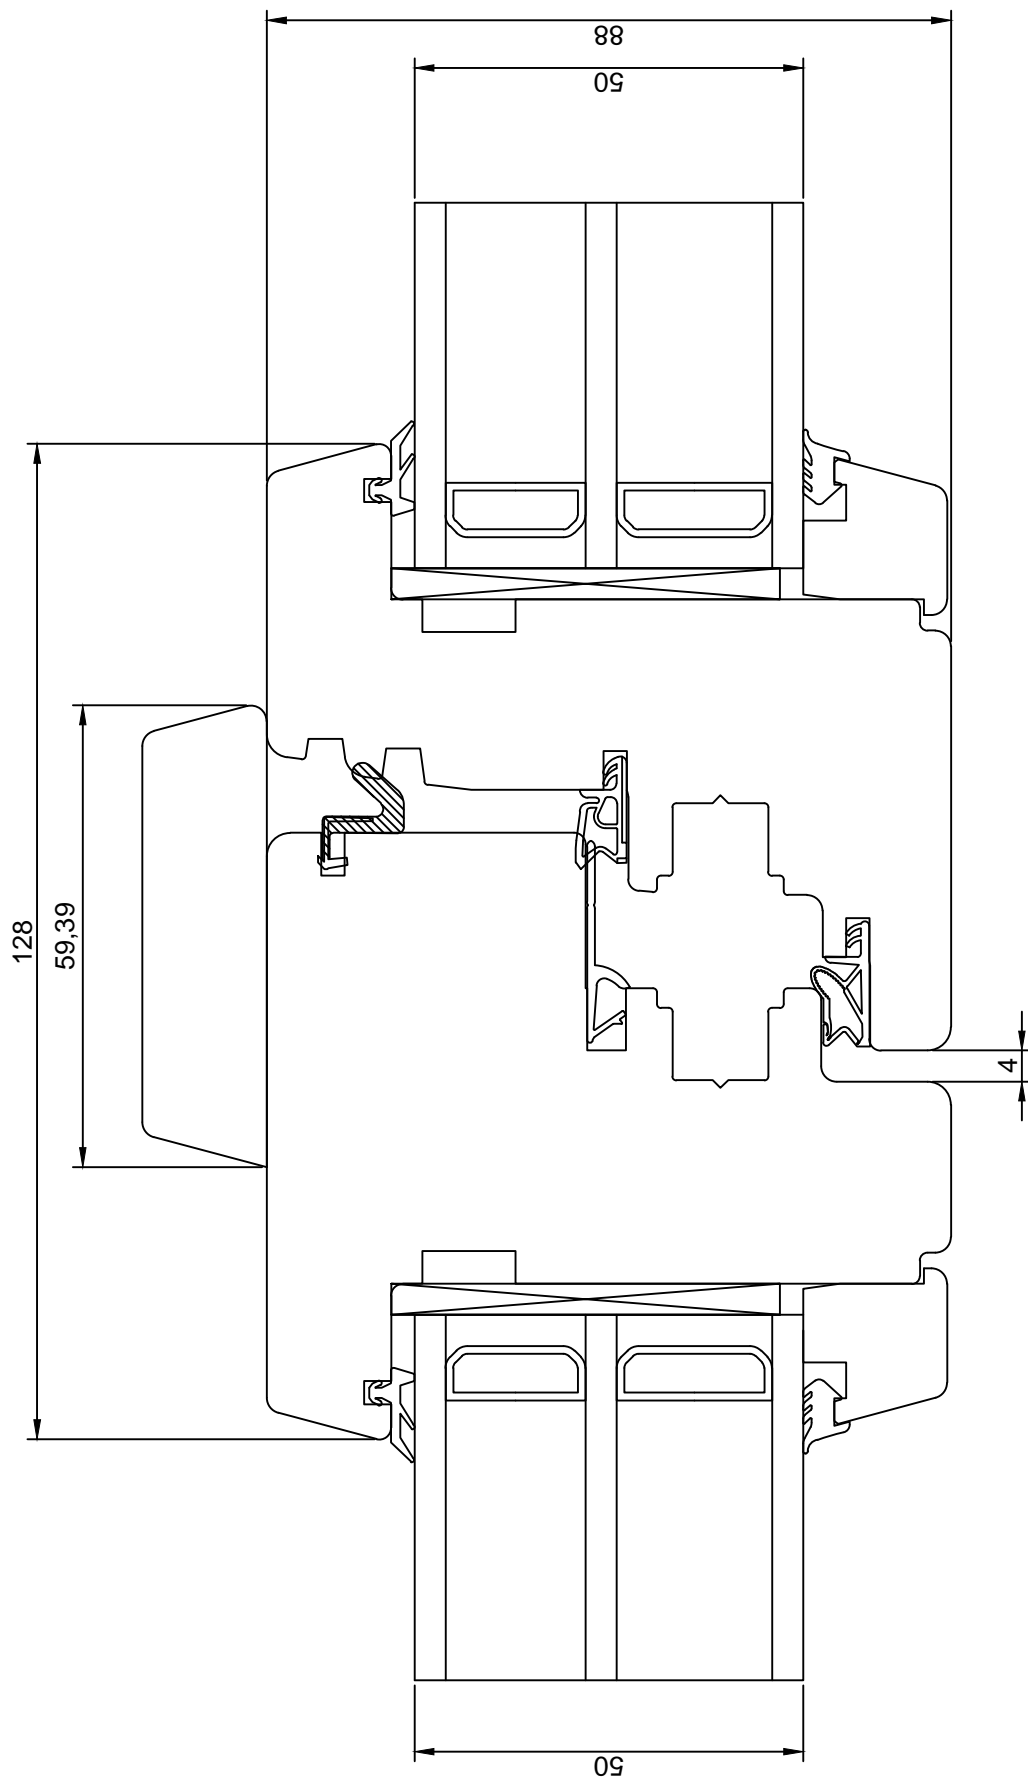

TOOTMINE.

Viking Window AS
Mõis, Järvamaa 72751 tlf.372 38 48 900

KUUPÄEV: 26.08.13 VJ.

REVISION A:

REVISION B:

REVISION C:

SAKSA TÜÜPI DK88 AKEN

HOR.LÕIGE PIMEPOSTIGA RAAMI KESKOSAST

JOONISE NR:

DK88.2.3

MÕÖT: 1:1

KINNITATUD:

RN.