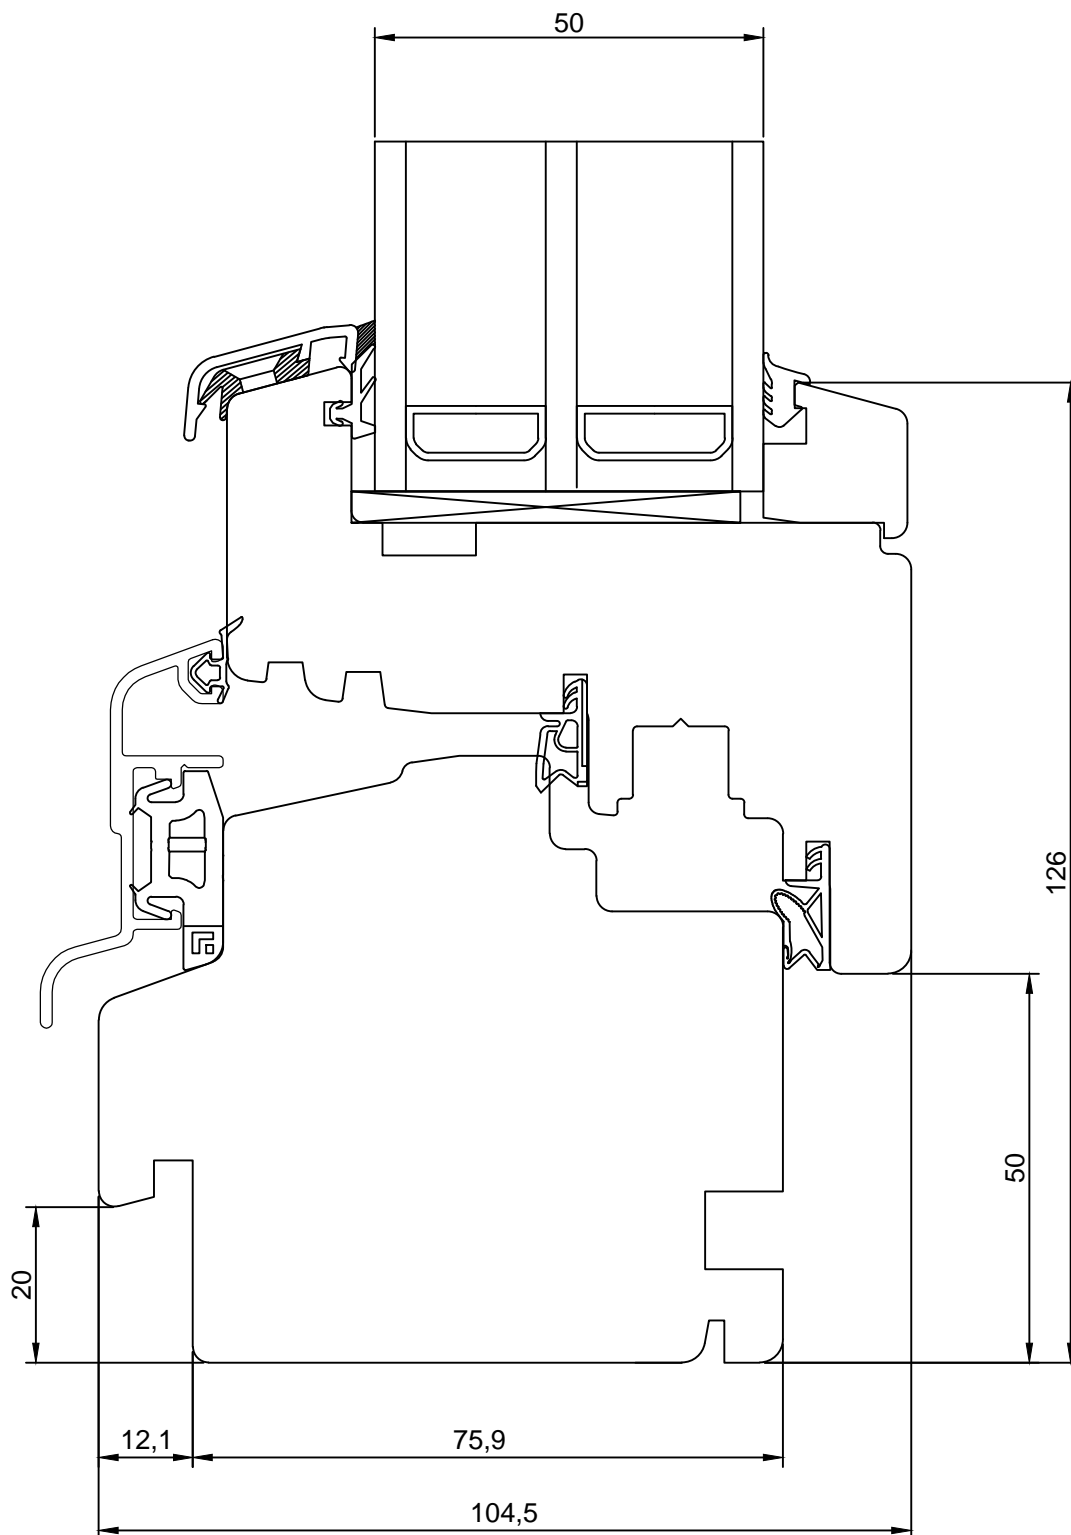

TOOTMINE.

**SAKSA TÜÜPI DK88 AKEN
AVANEVA AKNA ALALÕIGE**

JOONISE NR:

DK88.2.2

Viking Window AS
Mõo, Järvamaa 72751 tlf.372 38 48 900

KUUPÄEV: 26.08.13 VJ.

MÕÖT: 1:1

REVISION A:

REVISION B:

REVISION C:

KINNITATUD:

RN.