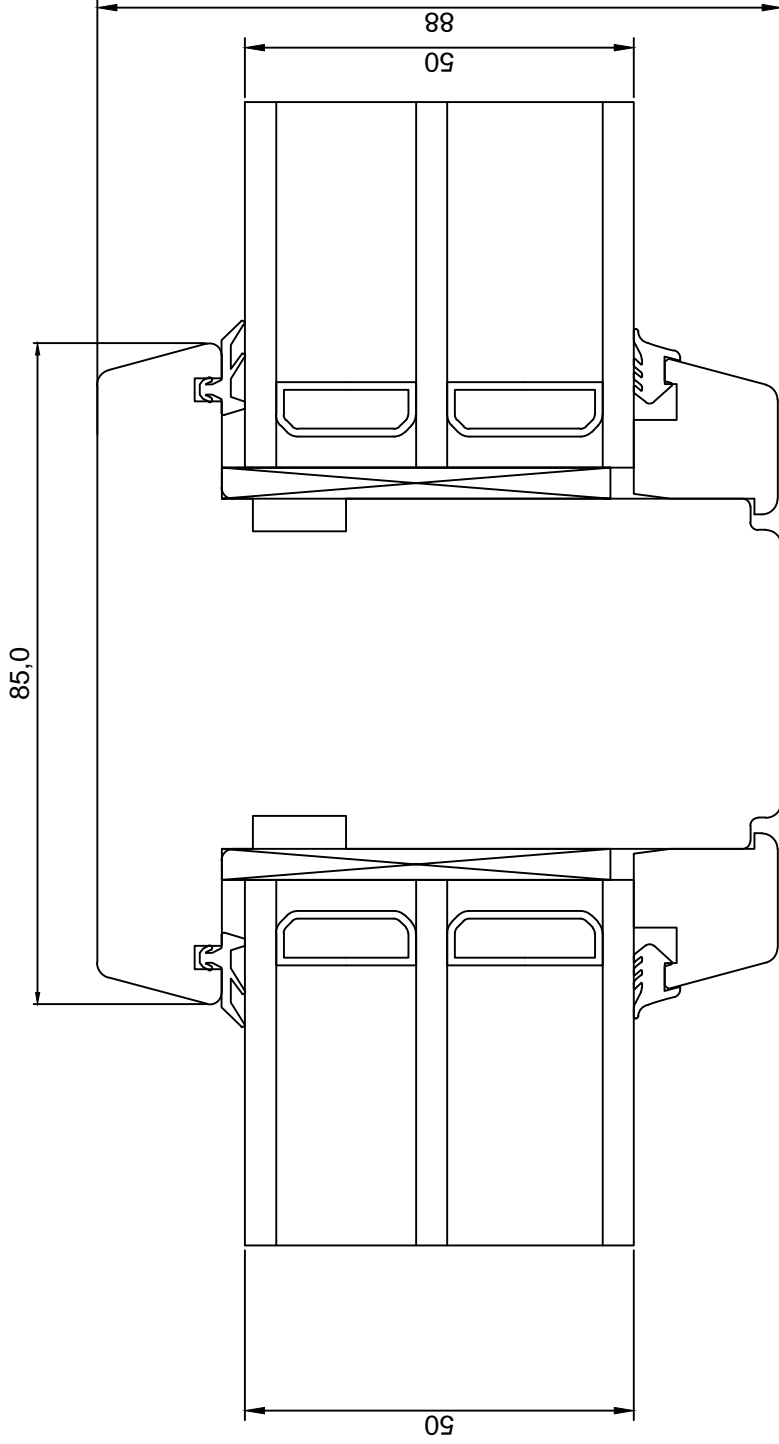

TOOTMINE.		SAKSA TÜÜPI DK88 AKEN		JOOINISE NR:
Viking Window AS		HOR.LÕIGE KINNISEST 78MM VERT. IMPOSTIST		DK88.2.20
Möö, Järvamaa 72751 tlf.372 38 48 900				MÕÖT: 1:1
KUUPÄEV:	26.08.13	VJ.		
REVISION A:				
REVISION B:				KINNITATUD:
REVISION C:				RN.