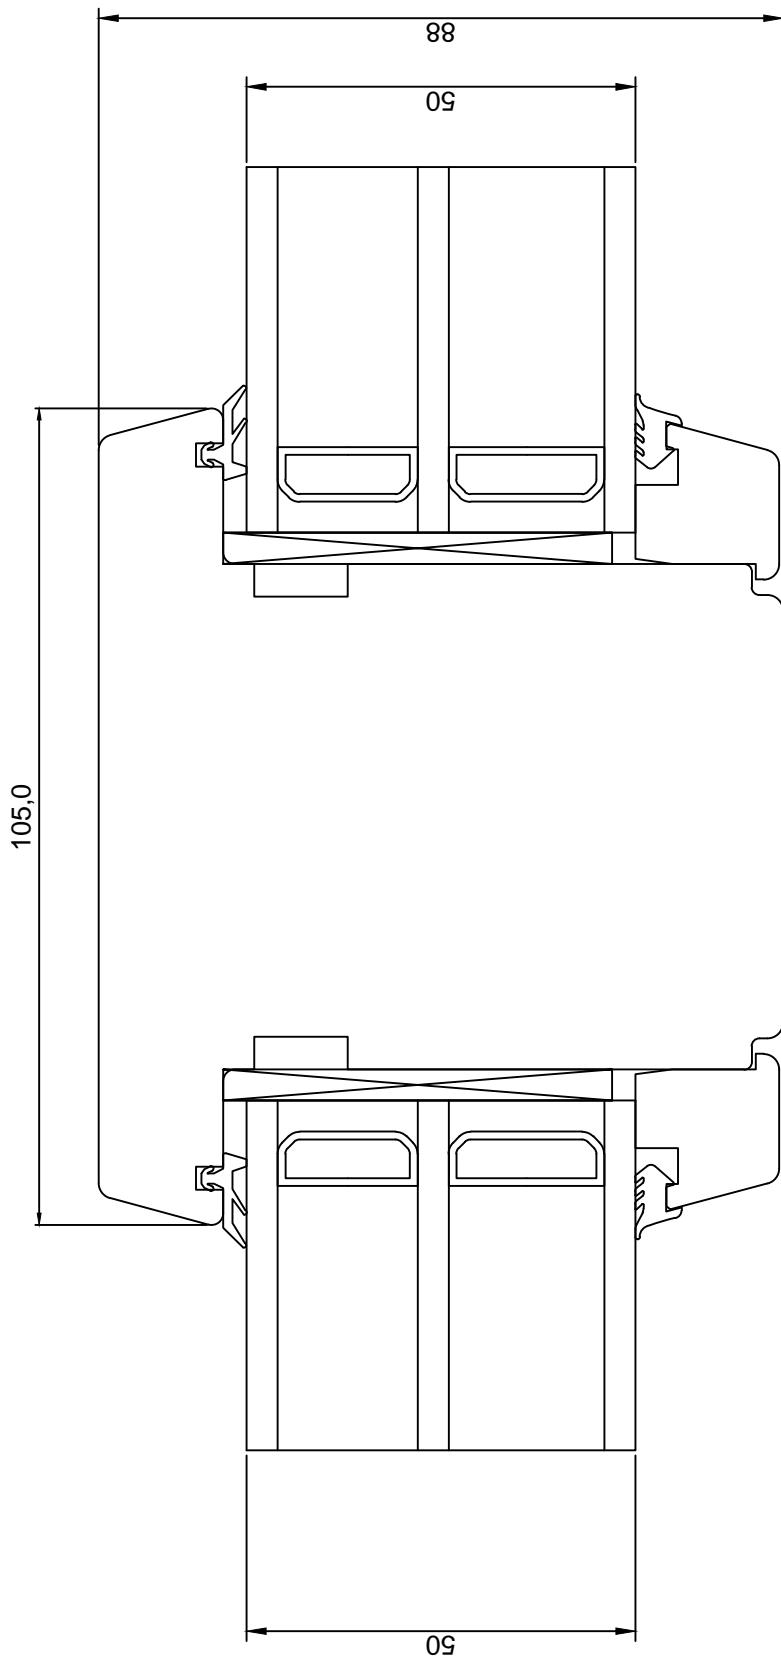

REVISION C:

SAKSA TÜÜPI DK88 AKEN
 HOR.LÕIGE VERT. IMPOSTIST KOOS
 RAAMIDEGA

JOONISE NR:

DK88.2.16

MÕÖT: 1:1

KINNITATUD:

RN.

Tootja jätab endale õiguse teha muudatusi !