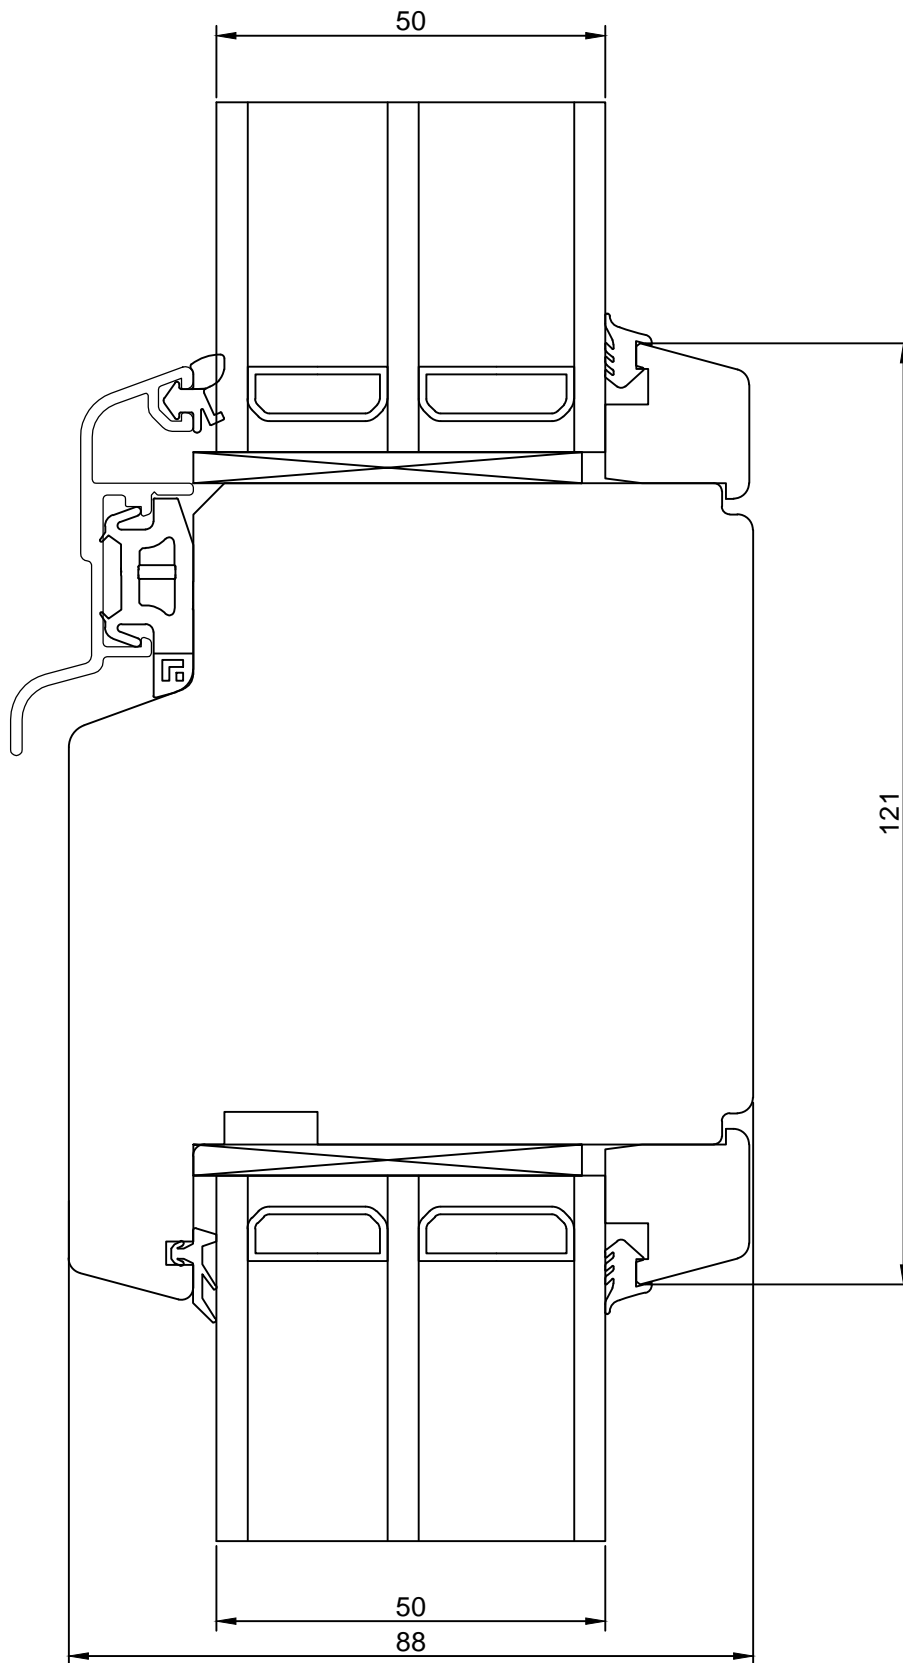

TOOTMINE.

Viking Window AS
Mõo, Järvamaa 72751 tlf.372 38 48 900

SAKSA TÜÜPI DK88 AKEN

VERT.LÕIGE KINNISEST HOR. IMPOSTIST

JOONISE NR:

DK88.2.12

KUUPÄEV: 26.08.13 VJ.

MÕÖT: 1:1

REVISION A:

REVISION B:

REVISION C:

KINNITATUD:

VJ.