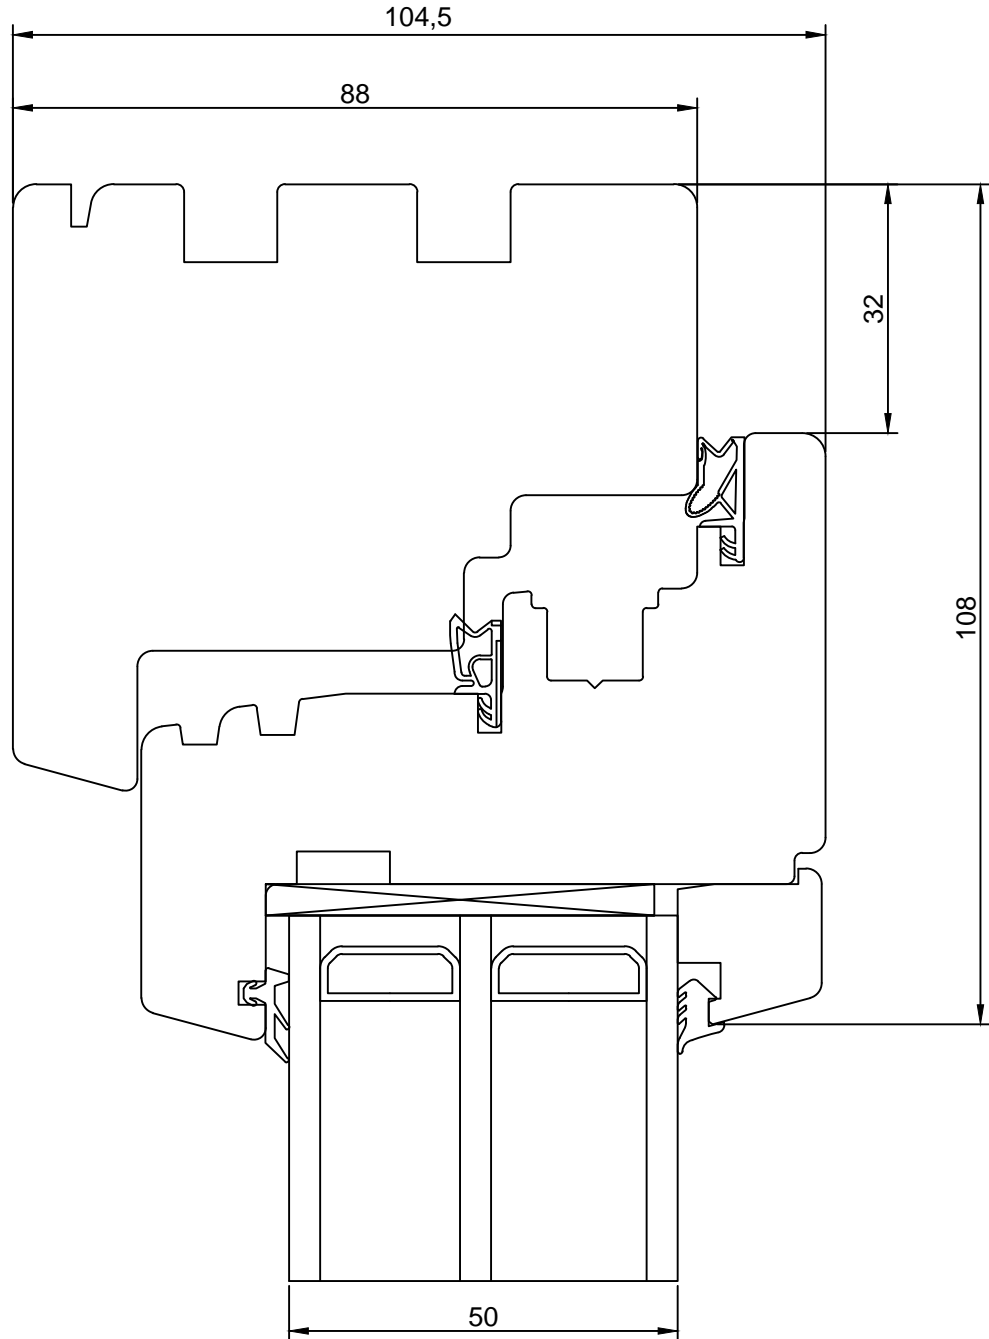

TOOTMINE.

Viking Window AS
Mõo, Järvamaa 72751 tlf.372 38 48 900

**SAKSA TÜÜPI DK88 AKEN
LÕIGE ÜLALENGIST KOOS RAAMIGA**

JOONISE NR:
DK88.2.1

KUUPÄEV: 26.08.13 VJ.

MÕÖT: 1:1

REVISION A:

REVISION B:

REVISION C:

KINNITATUD:

RN.