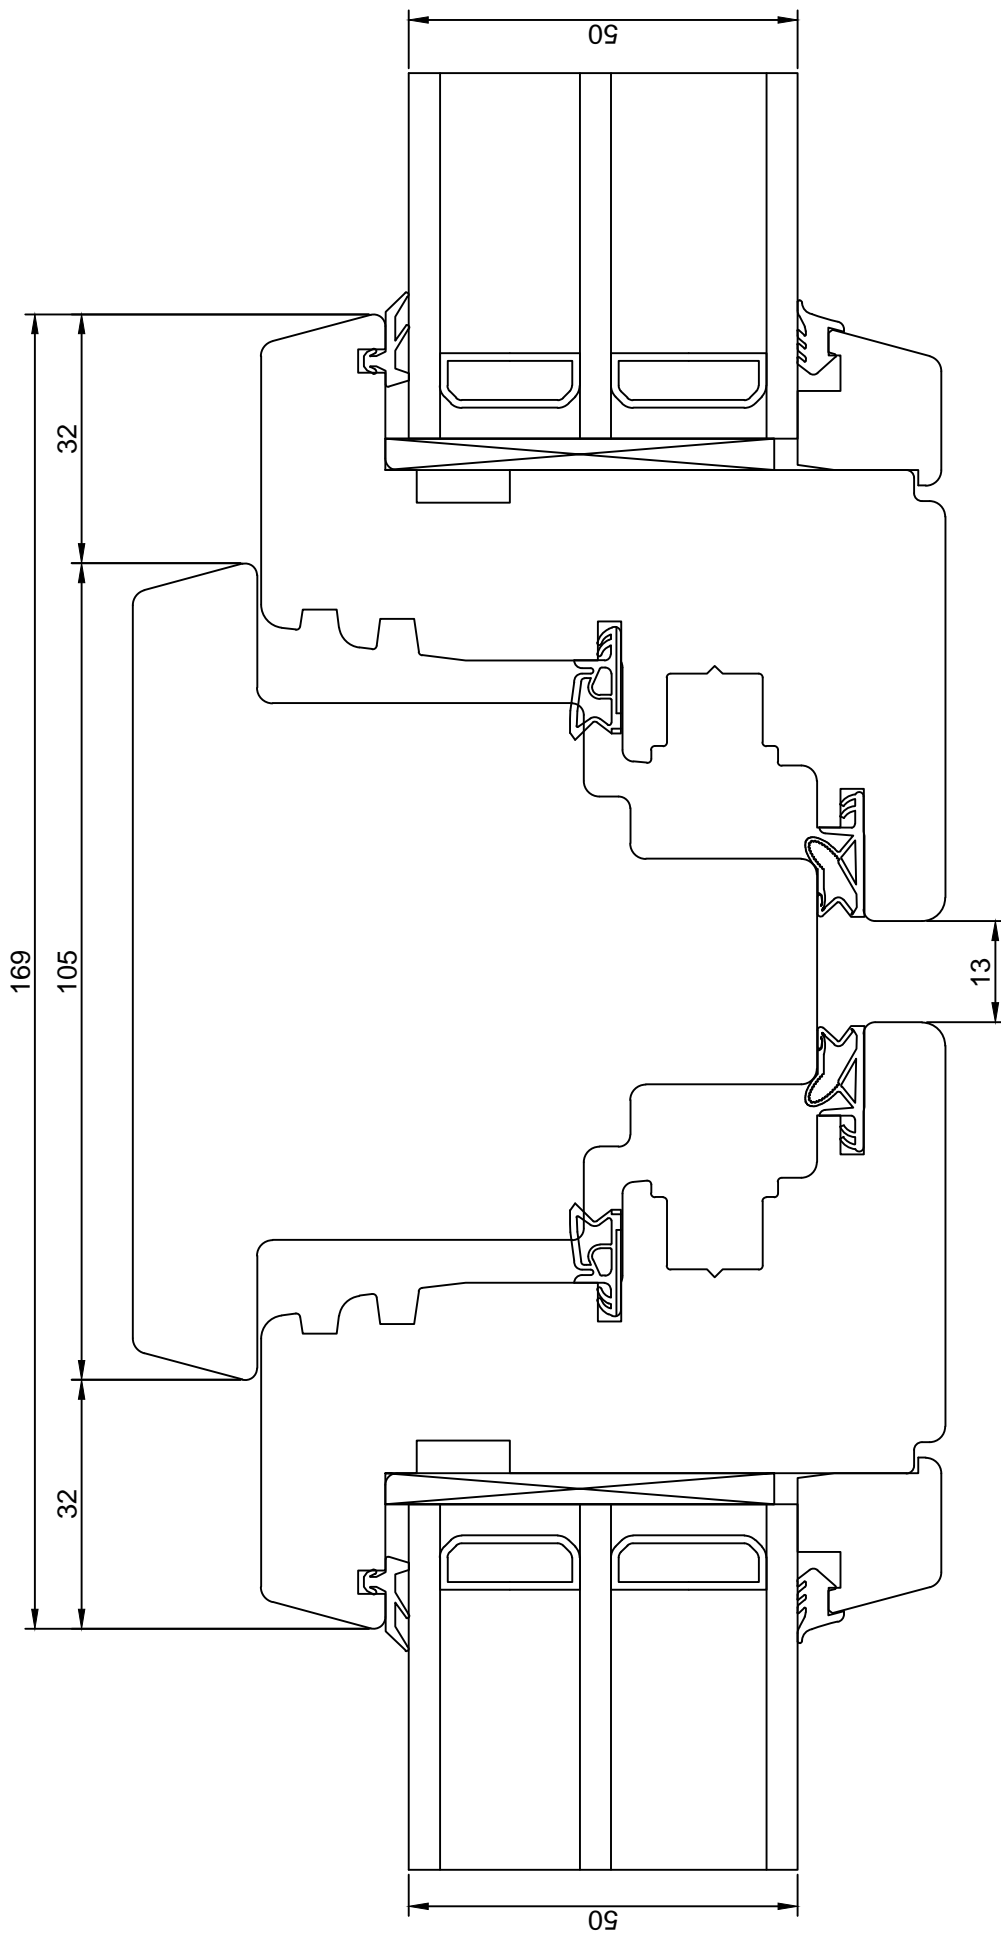

TOOTMINE.

Viking Window AS
Mäo, Järvamaa 72751 tlf.372 38 48 900

KUUPÄEV: 26.08.13 VJ.

REVISION A:

REVISION B:

REVISION C:

SAKSA TÜÜPI DK88 AKEN
HOR.LÕIGE VERT. IMPOSTIST KOOS
RAAMIDEGA

JOONISE NR:

DK88.2.16

MÕÖT: 1:1

KINNITATUD:

RN.