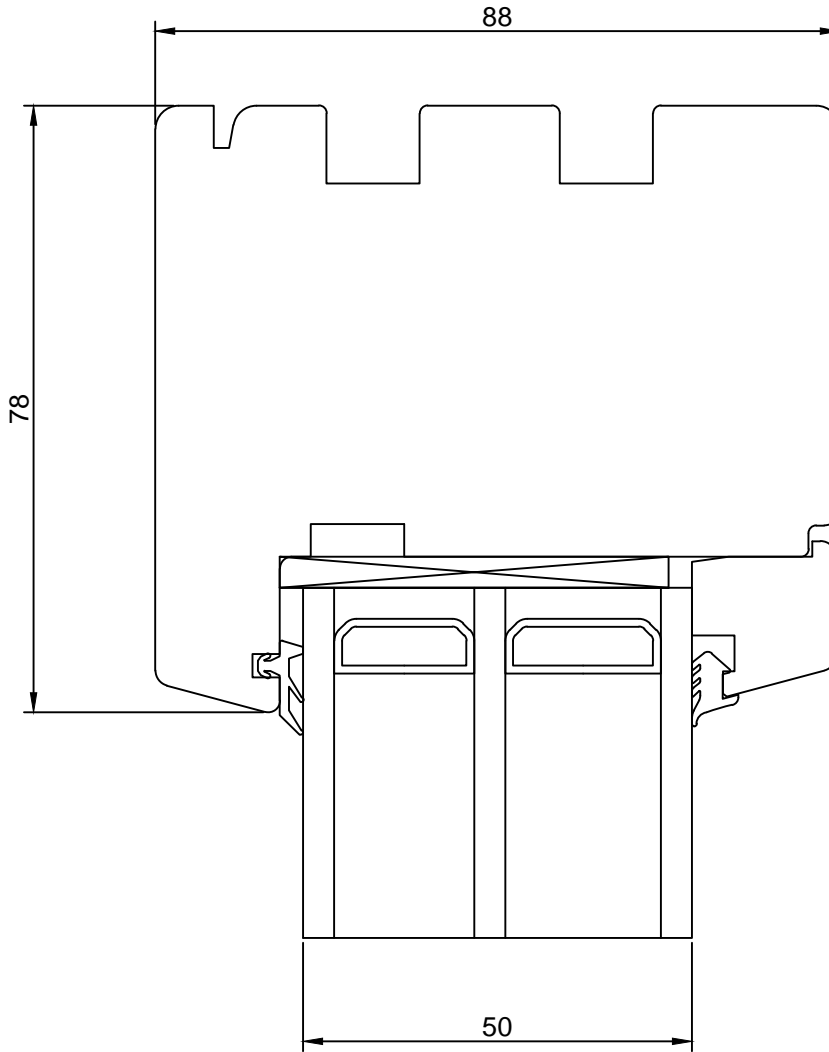

TOOTMINE.

Viking Window AS
Mõo, Järvamaa 72751 tlf.372 38 48 900

**SAKSA TÜÜPI DK88 AKEN
KINNISE AKNA ALALÕIGE**

JOONISE NR:
DK88.2.8

KUUPÄEV: 26.08.13 VJ.

MÕÖT: 1:1

REVISION A:

REVISION B: