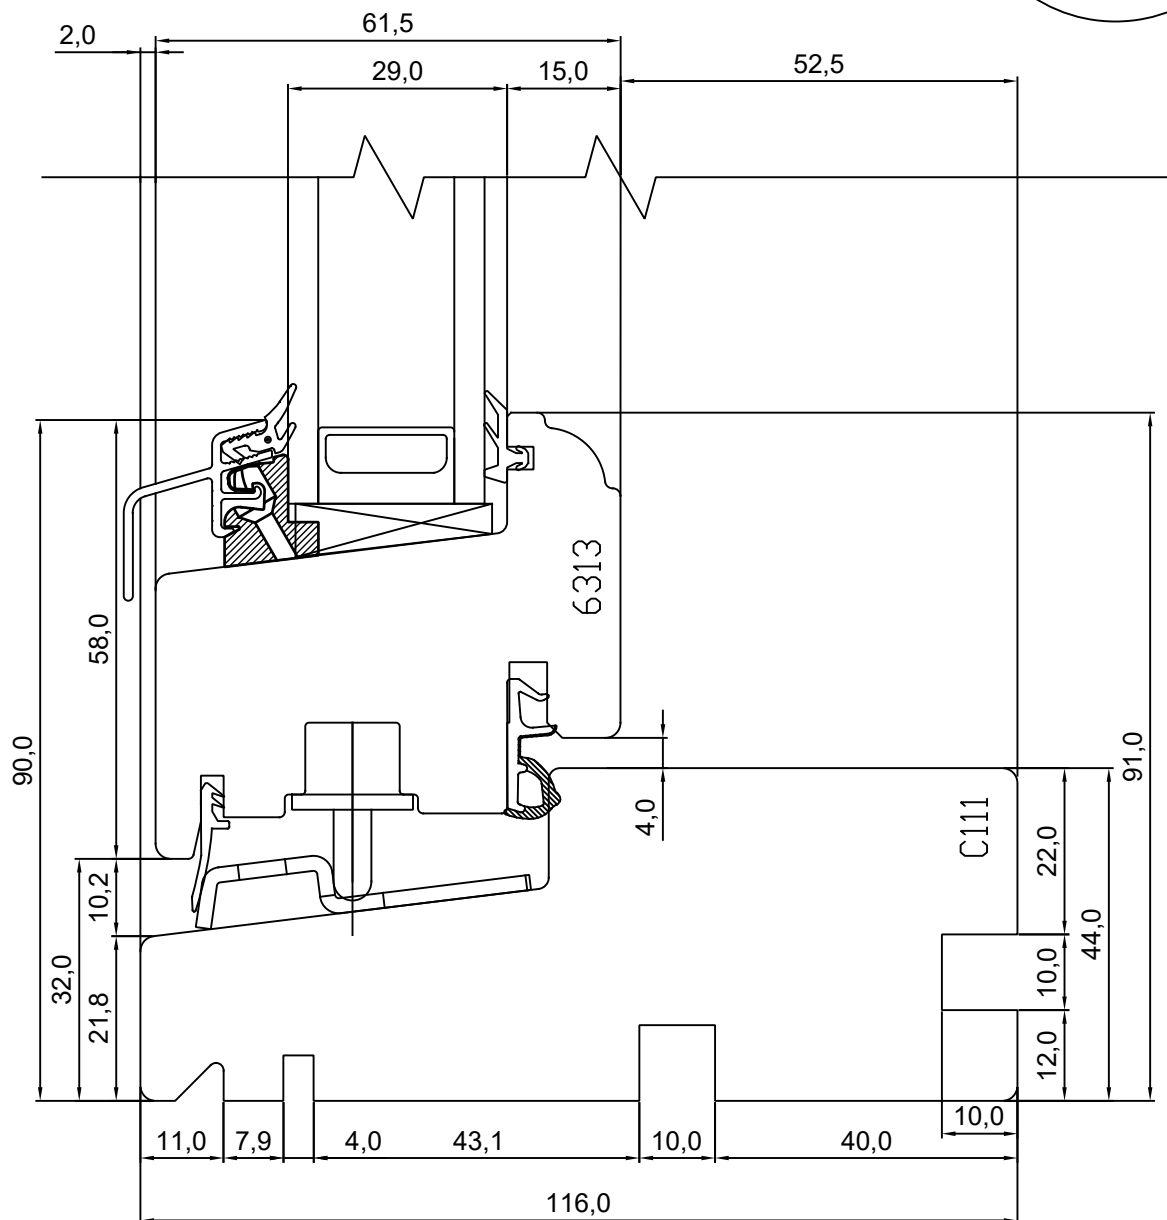

TOOTJA JÄTAB ENDALE
ÕIGUSE TEHA MUUDATUSI!

VERSIOON B:

ILUPROFIILITA

Mäo, J ärvasmaa 72751
Tel. 384 8900
E-post: viking@viking.ee
www.viking.ee

VIKING21 2K AKEN KÜLGLÕIGE

JOONISE NR:

V212.2.3

KUUPÄEV: 21.09.20