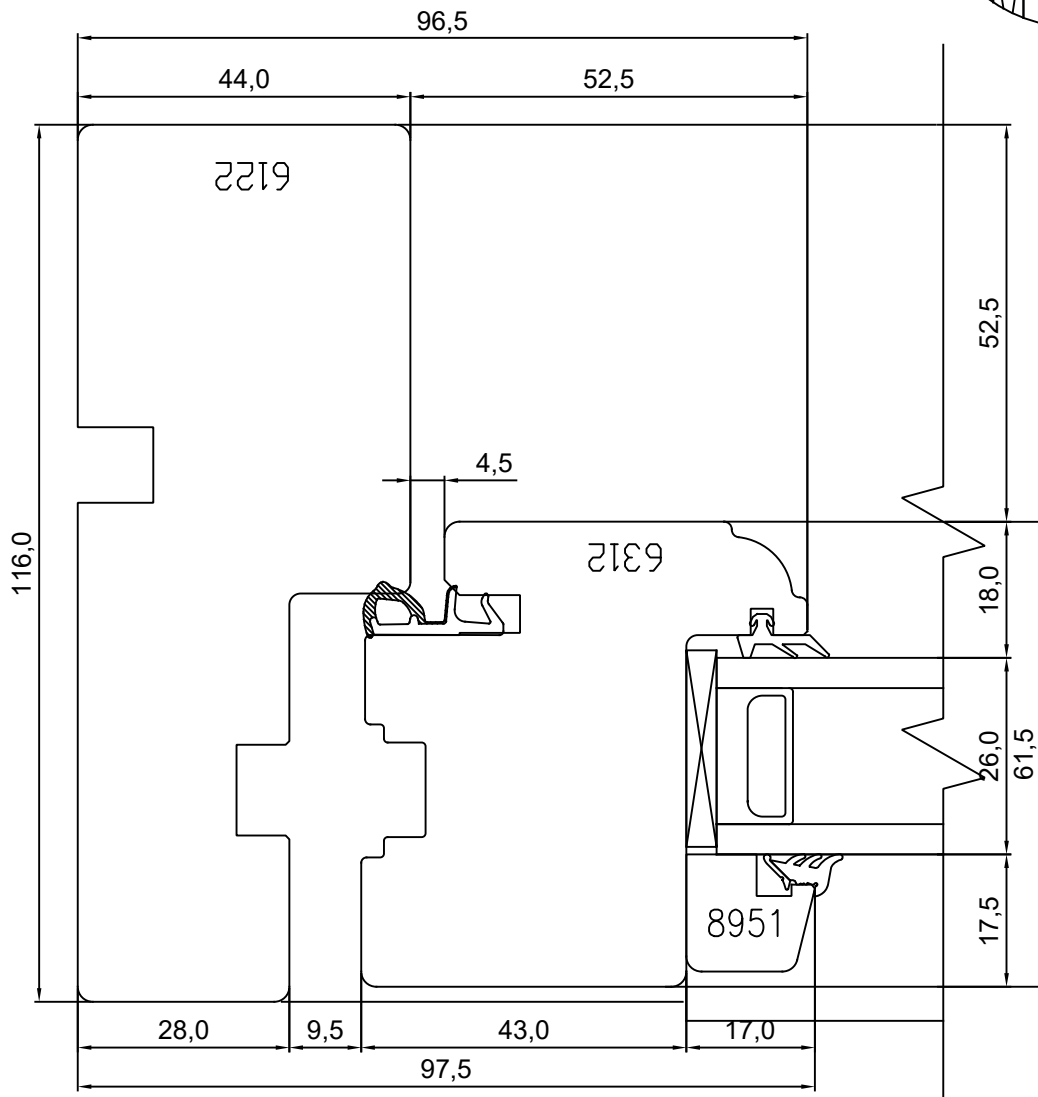

VERSIOON B:

ILUPROFIILITA

Mäo, J ärvasmaa 72751
Tel. 384 8900
E-post: viking@viking.ee
www.viking.ee

VIKING21 2K AKEN ÜLALÕIGE

JONISE NR:
V212.2.5

KUUPÄEV: 21.09.20 VJ.

MÕÖTKAVA: 1:1

VERSIOON A: