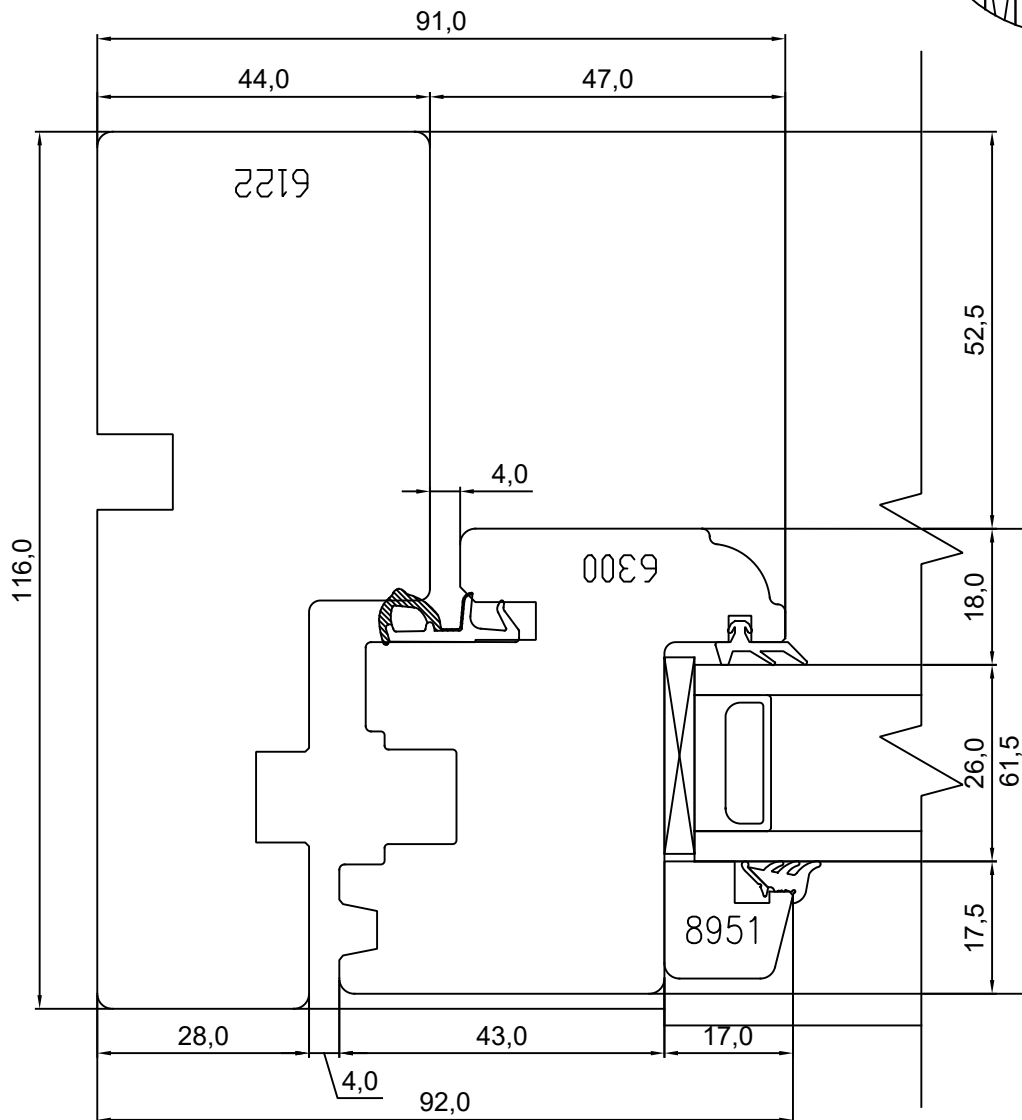

VJ.

MÕÖTKAVA: 1:1

VERSIOON A:

TOOTJA JÄTAB ENDALE
ÕIGUSE TEHA MUUDATUSI!

VERSIOON B:

ILUPROFIILITA

Mäo, J ärvamaa 72751
Tel. 384 8900
E-post: viking@viking.ee
www.viking.ee

VIKING21 2K AKEN ALTPÖÖRDAVANEVA AKNA KÜLGLÖIGE