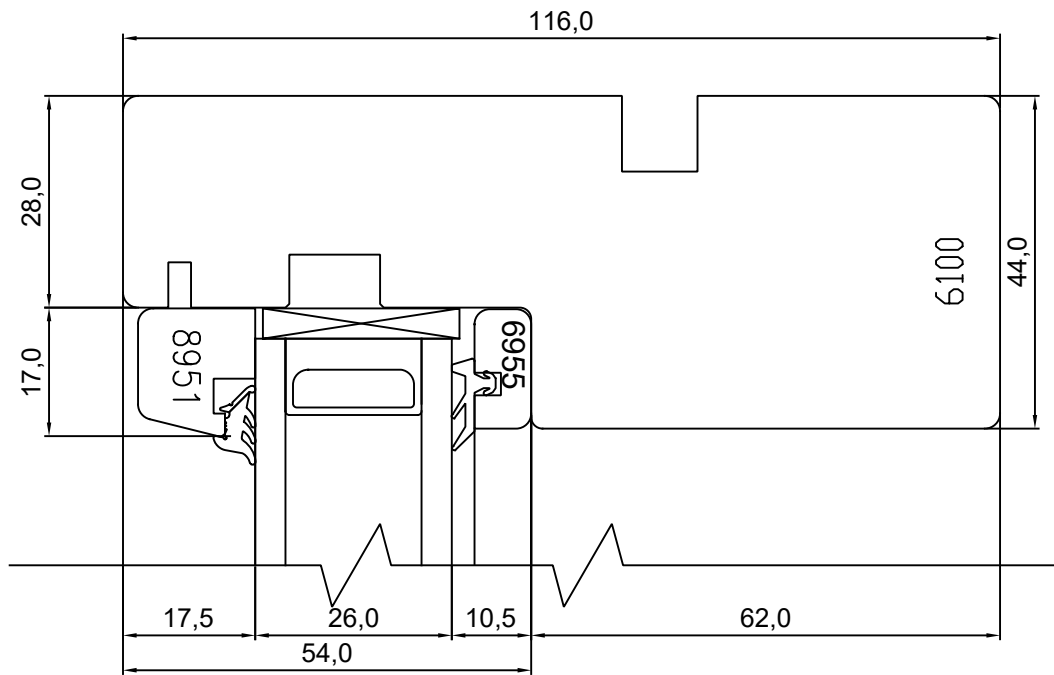

Mäo, J ärvasmaa 72751
Tel. 384 8900
E-post: viking@viking.ee
www.viking.ee

VIKING21 2K AKEN KINNISE AKNA ÜLALÕIGE

JOONISE NR:
V212.2.8

KUUPÄEV: 21.09.20 VJ.

MÕÕTKAVA: 1:1

VERSIOON A:

TOOTJA JÄTAB ENDALE
ÕIGUSE TEHA MUUDATUSI!

VERSIOON B: