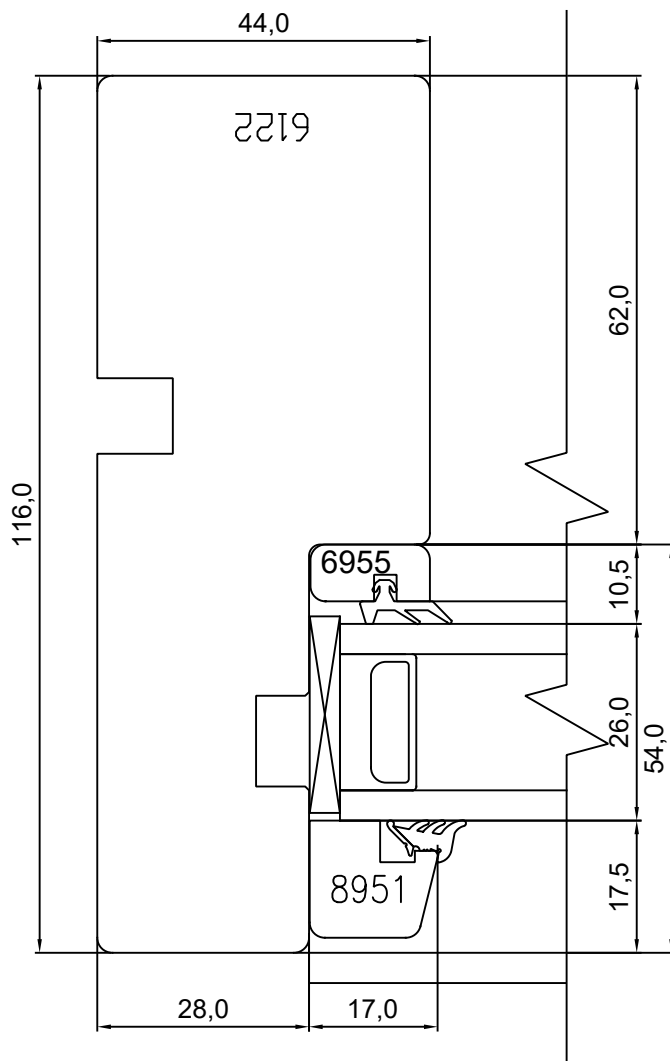

Mäo, J ärvasmaa 72751
Tel. 384 8900
E-post: viking@viking.ee
www.viking.ee

VIKING21 2K AKEN KINNISE AKNA KÜLGLÕIGE

JOONISE NR:

V212.2.7

KUUPÄEV: 21.09.20

VJ.

MÕÕTKAVA: 1:1

VERSIOON A:

TOOTJA JÄTAB ENDALE
ÕIGUSE TEHA MUUDATUSI!

VERSIOON B: