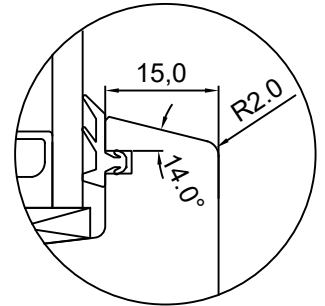

Mäo, J ärvasmaa 72751
Tel. 384 8900
E-post: viking@viking.ee
www.viking.ee

VIKING21 2K AKEN ALT- JA ALTPÖÖRDAVATAVA AKNA ALUMINE SÕLM

JOONISE NR:

V212.2.1

KUUPÄEV: 21.09.20

VJ.

MÕÕTKAVA: 1:1

VERSIOON A:

TOOTJA JÄTAB ENDALE
ÕIGUSE TEHA MUUDATUSI!

VERSIOON B:

ILUPROFIILITA