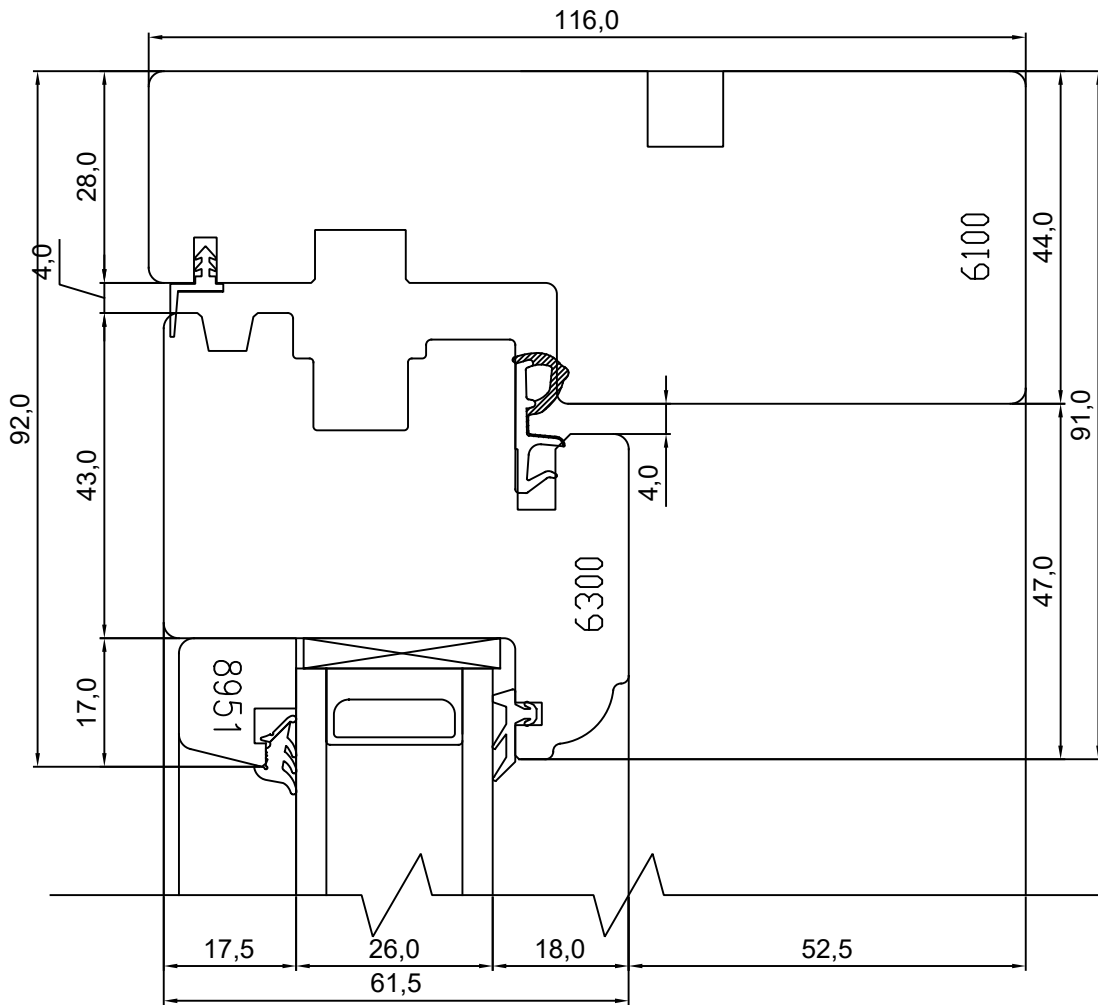

Mäo, J ärvasmaa 72751
Tel. 384 8900
E-post: viking@viking.ee
www.viking.ee

VIKING21 2K AKEN ÜLALÕIGE

JONISE NR:
V212.2.5

KUUPÄEV: 21.09.20 VJ.

MÕÖTKAVA: 1:1

VERSIOON A:

TOOTJA JÄTAB ENDALE
ÕIGUSE TEHA MUUDATUSI!

VERSIOON B: