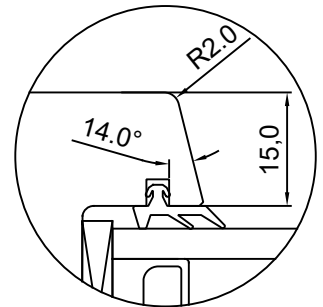

Mäo, J ärvamaa 72751
Tel. 384 8900
E-post: viking@viking.ee
www.viking.ee

VIKING21 2K AKEN ALTPÖÖRDAVANEVA AKNA KÜLGLÖIGE

JOONISE NR:

V212.2.4

KUUPÄEV: 21.09.20

VJ.

MÕÖTKAVA: 1:1

VERSIOON A: 18.01.21

VJ.

TOOTJA JÄTAB ENDALE
ÕIGUSE TEHA MUUDATUSI!

VERSIOON B:

ILUPROFIILITA