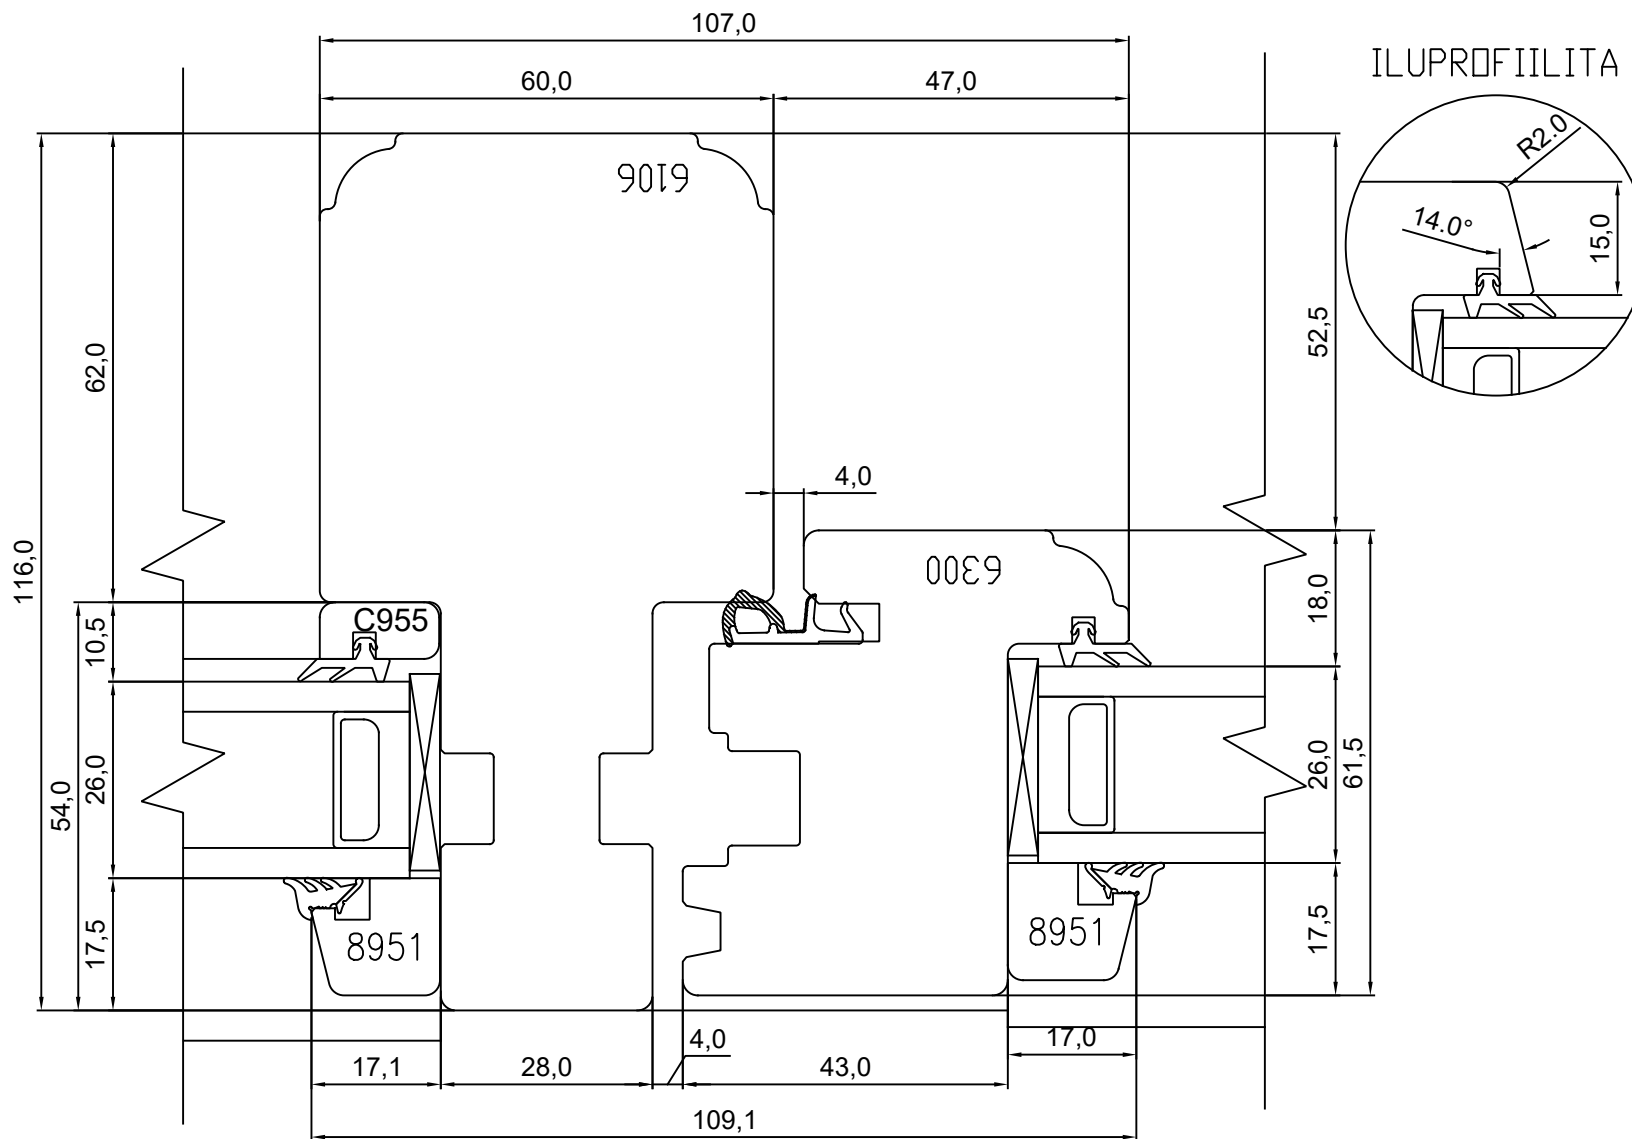

Mäo, J är vamaa 72751
Tel. 384 8900
E-post: viking@viking.ee
www.viking.ee

VIKING21 2K AKEN
LÕIGE VERTIKAALSEST IMPOSTIST
RAAMIGA PAREMAL

JOONISE NR:
V212.2.14

KUUPÄEV: 22.12.20 VJ.

MÕÕTKAVA: 1:1

VERSION A:

TOOTJA JÄTAB ENDALE
ÕIGUSE TEHA MUUDATUSI!

VERSION B: