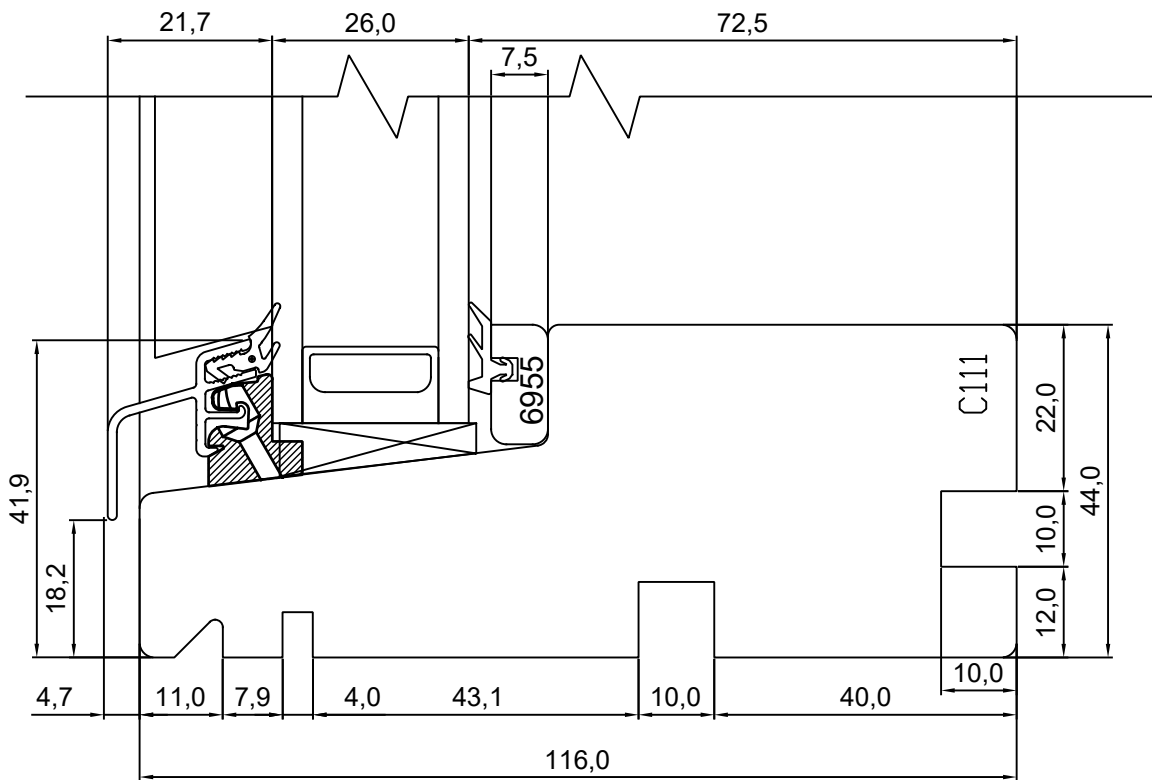

Mäo, J ärvasmaa 72751
Tel. 384 8900
E-post: viking@viking.ee
www.viking.ee

VIKING21 2K AKEN KINNISE AKNA ALALÕIGE

JOONISE NR:

V212.2.6

KUUPÄEV: 21.09.20

VJ.

MÕÕTKAVA: 1:1

VERSIOON A:

TOOTJA JÄTAB ENDALE
ÕIGUSE TEHA MUUDATUSI!

VERSIOON B: