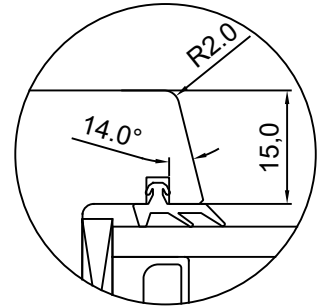

Mäo, J ärvasmaa 72751
Tel. 384 8900
E-post: viking@viking.ee
www.viking.ee

VIKING21 2K AKEN KÜLGLÕIGE

JOONISE NR:

V212.2.3

KUUPÄEV: 21.09.20

VJ.

MÕÖTKAVA: 1:1

VERSIOON A:

TOOTJA JÄTAB ENDALE
ÕIGUSE TEHA MUUDATUSI!

VERSIOON B:

ILUPROFIILITA