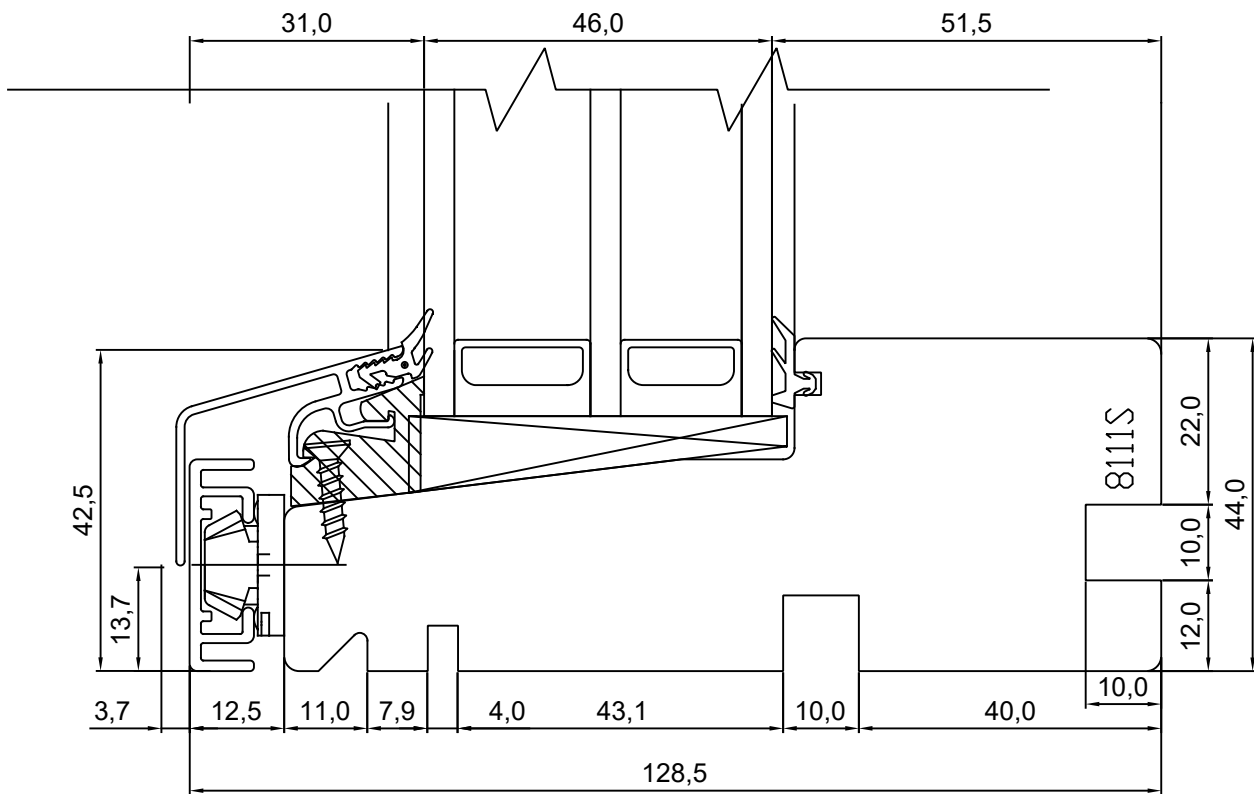

JOONISE NR:
V213PA.2.6

KUUPÄEV: 21.09.20 VJ.

MÕÕTKAVA: 1:1

VERSIOON A:

TOOTJA JÄTAB ENDALE
ÕIGUSE TEHA MUUDATUSI!

VERSIOON B:

Mäo, J ärvasmaa 72751
Tel. 384 8900
E-post: viking@viking.ee
www.viking.ee

Viking-21 3-glazed Aluclad Window Jamb of fixed light