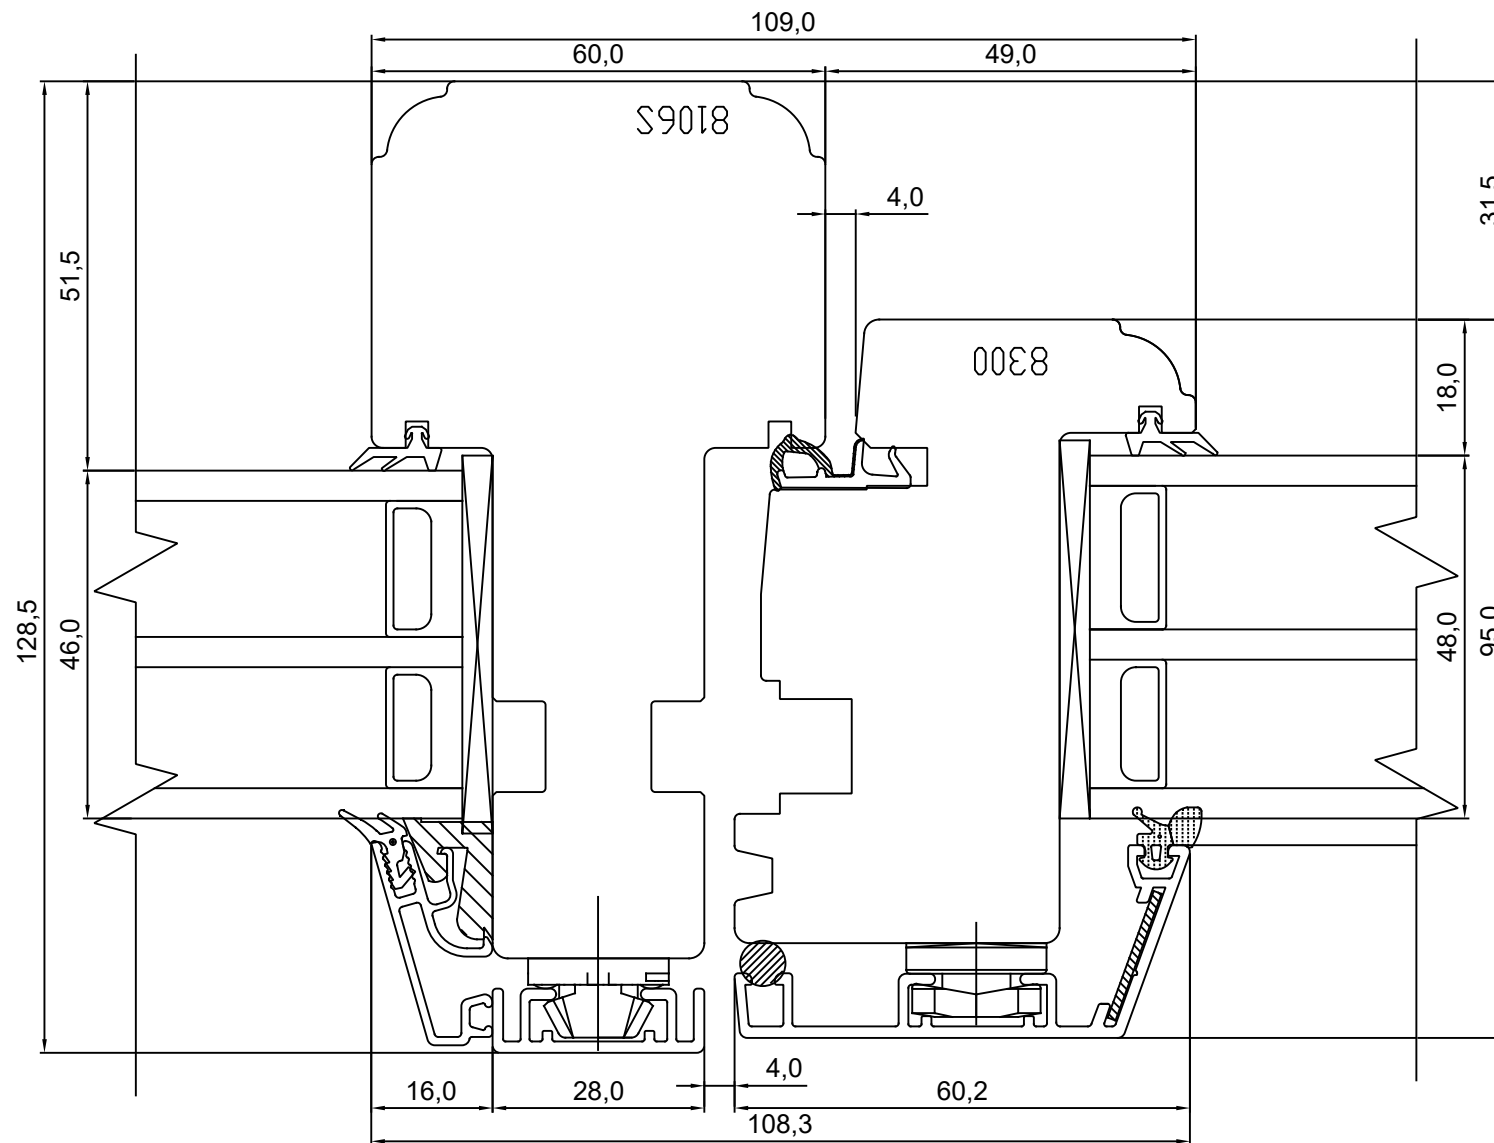

Viking-21 3-glazed Aluclad Window Head of fixed light

JOONISE NR:
V213PA.2.8

KUUPÄEV: 21.09.20 VJ.

MÕÖTKAVA: 1:1

VERSIOON A:

TOOTJA JÄTAB ENDALE
ÕIGUSE TEHA MUUDATUSI!

VERSIOON B:

 Mäo, J är vamaa 72751
 Tel. 384 8900
 E-post: viking@viking.ee
 www.viking.ee