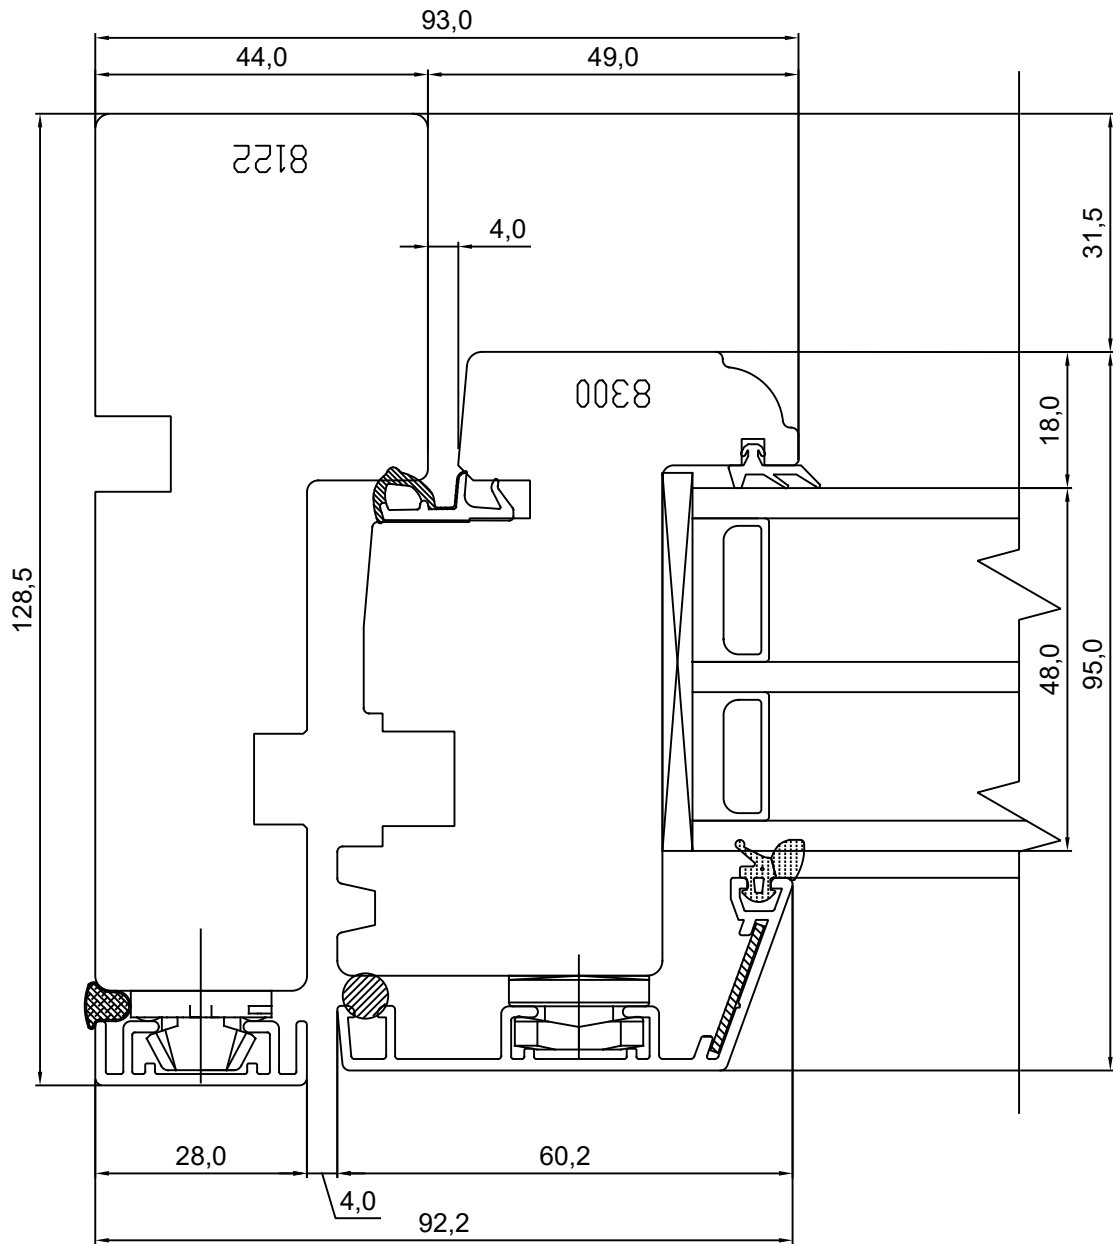

VERSIOON B:

Mäo, J ärvasmaa 72751
Tel. 384 8900
E-post: viking@viking.ee
www.viking.ee

Viking-21 3-glazed Aluclad Window Jamb of top swing window

JOONISE NR:
V213PA.2.4

KUUPÄEV: 21.09.20 VJ.

MÕÖTKAVA: 1:1

VERSIOON A: