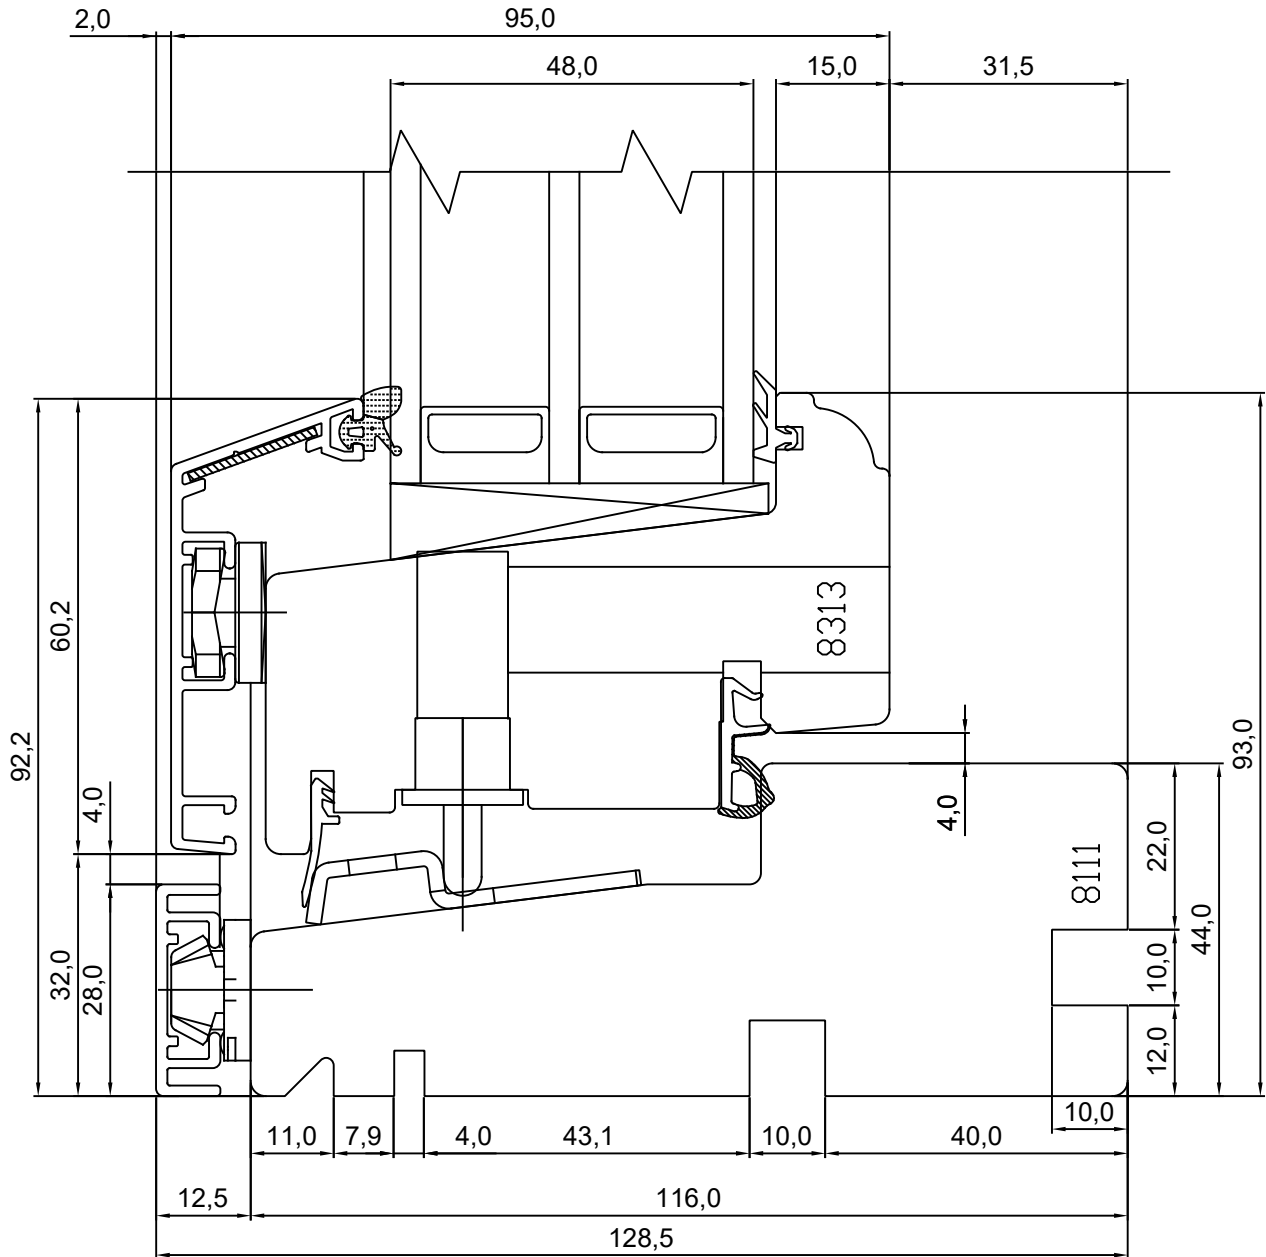

VERSIOON B:

Mäo, J ärvasmaa 72751
Tel. 384 8900
E-post: viking@viking.ee
www.viking.ee

Viking-21 3-glazed Aluclad Window Jamb

JONISE NR:
V213PA.2.3

KUUPÄEV: 21.09.20 VJ.

MÕÖTKAVA: 1:1

VERSIOON A:

TOOTJA JÄTAB ENDALE
ÕIGUSE TEHA MUUDATUSI!