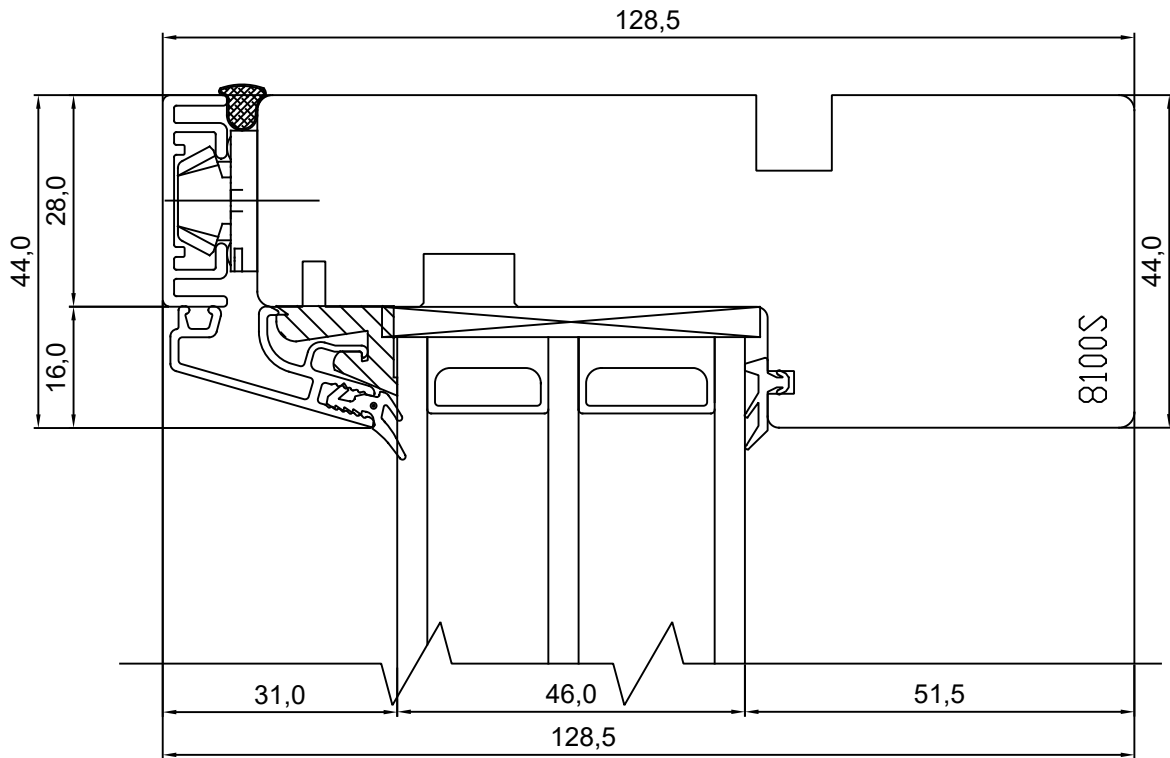

Viking-21 3-glazed Aluclad Window Head of fixed light

JOONISE NR:
V213PA.2.8

KUUPÄEV: 21.09.20 VJ.

MÕÖTKAVA: 1:1

VERSIOON A:

TOOTJA JÄTAB ENDALE
ÕIGUSE TEHA MUUDATUSI!

VERSIOON B:

 Mäo, J är vamaa 72751
 Tel. 384 8900
 E-post: viking@viking.ee
 www.viking.ee