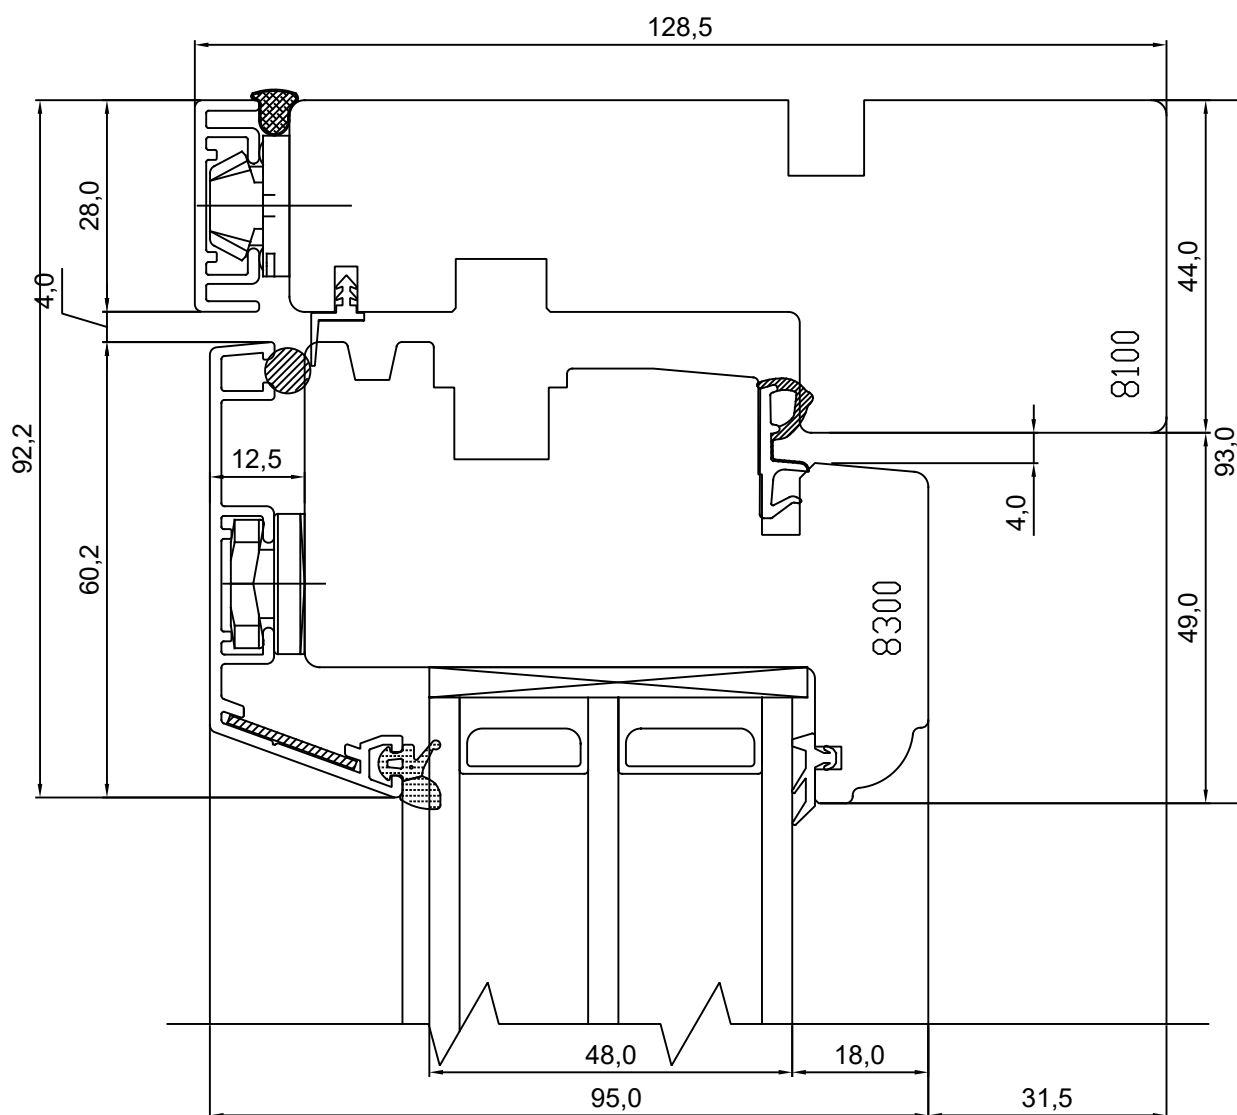

Mäo, J ärvasmaa 72751
Tel. 384 8900
E-post: viking@viking.ee
www.viking.ee

Viking-21 3-glazed Aluclad Window Head

JONISE NR:
V213PA.2.5

KUUPÄEV: 21.09.20

VJ.

MÕÖTKAVA: 1:1

VERSIOON A:

VERSIOON B:

TOOTJA JÄTAB ENDALE
ÕIGUSE TEHA MUUDATUSI!