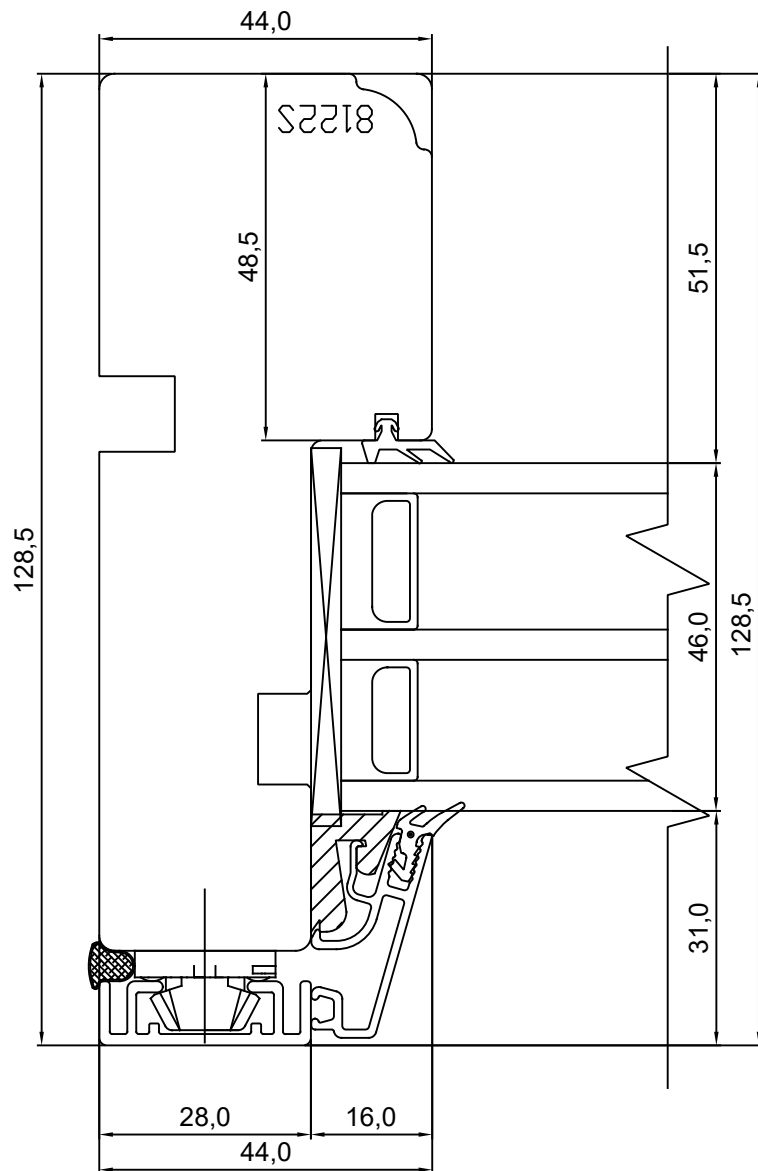

Mäo, J ärvasmaa 72751
Tel. 384 8900
E-post: viking@viking.ee
www.viking.ee

Viking-21 3-glazed Aluclad Window Jamb of fixed light

JONISE NR:
V213PA.2.7

KUUPÄEV: 21.09.20

VJ.

MÖÖTKAVA: 1:1

VERSIOON A:

TOOTJA JÄTAB ENDALE
ÕIGUSE TEHA MUUDATUSI!

VERSIOON B: