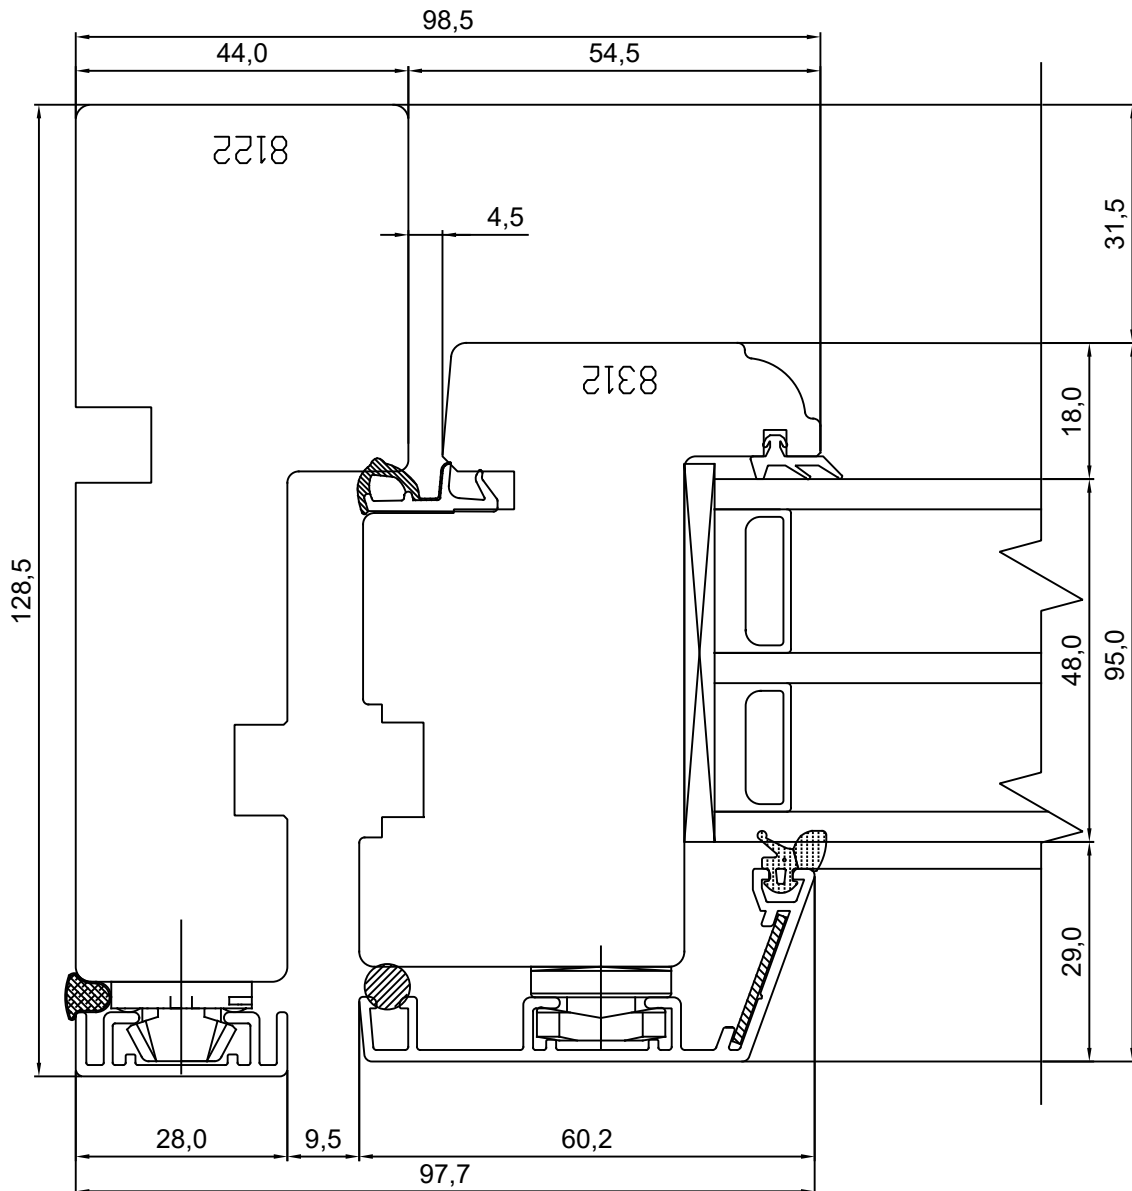

Mäo, J ärvasmaa 72751
Tel. 384 8900
E-post: viking@viking.ee
www.viking.ee

Viking-21 3-glazed Aluclad Window Jamb of top swing window

JOONISE NR:
V213PA.2.4

KUUPÄEV: 21.09.20 VJ.

MÕÖTKAVA: 1:1

VERSIOON A:

TOOTJA JÄTAB ENDALE
ÕIGUSE TEHA MUUDATUSI!

VERSIOON B: