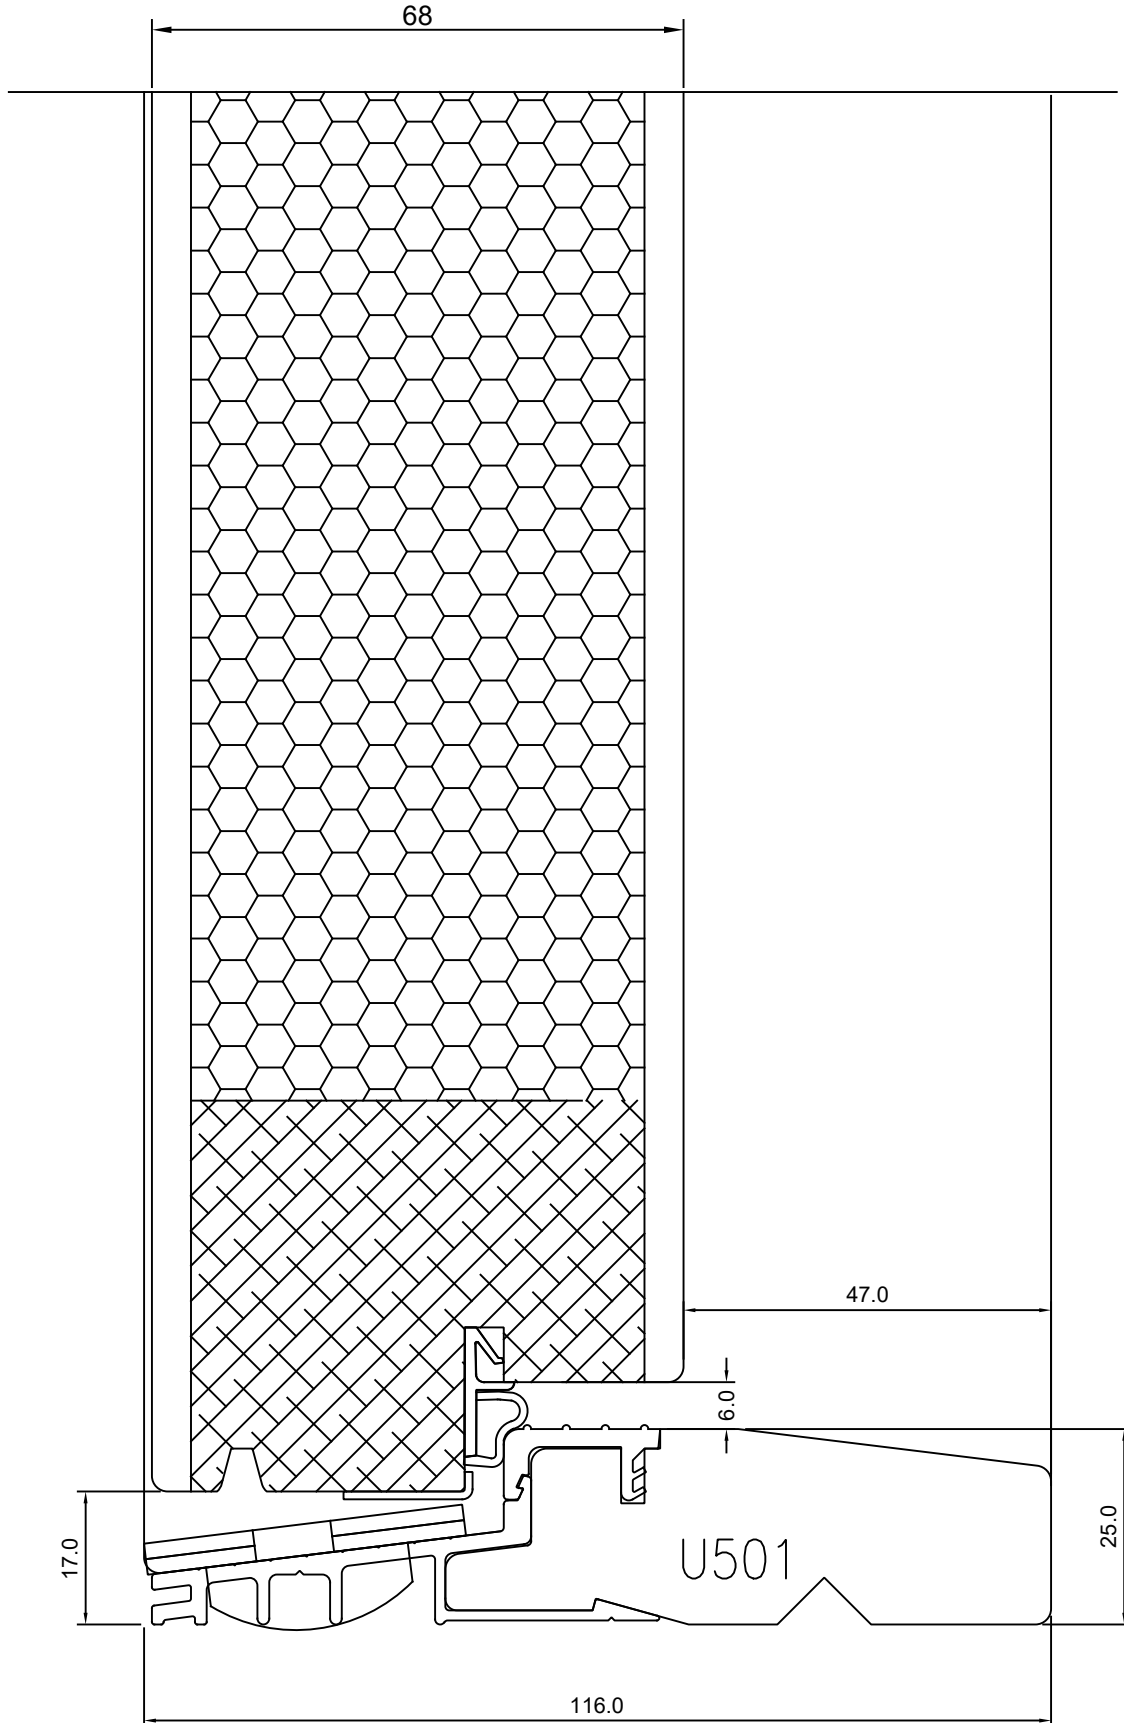

TOOTMINE.

Viking Window AS
Mõo, Järvamaa 72751 tlf.372 38 53 007.

**VIKING 12 PANEL DOOR (68 mm)
OUTWARD OPENING – THRESHOLD**

JOONISE NR:

KU2.355

KUUPÄEV:	23.09.08	VJ.
REVISION A:	20.10.15	VJ.
REVISION B:		
REVISION C:		

MÕÖT:	1:1
KINNITATUD:	
RN.	

TOOTMINE.

**VIKING 12 PANEL DOOR (68 mm)
OUTWARD OPENING – HEAD**

JOONISE NR:

KU2.351

Viking Window AS
Mõo, Järvamaa 72751 tlf.372 38 53 007.

MÕÖT: 1:1

KUUPÄEV: 23.09.08 VJ.