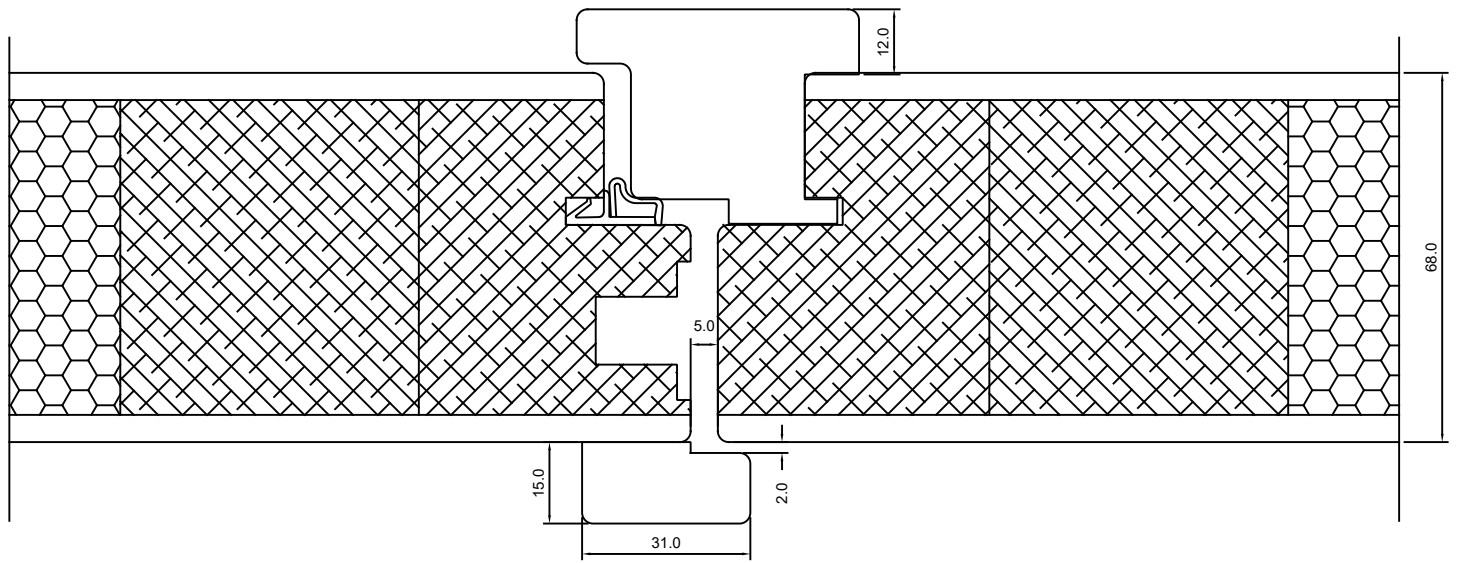

959 asendamine K959–ga		

MÕÖT:
KINNITATUD:
RN.

TOOTMINE.

**VIKING 12 PANEL DOOR (68 mm)
INWARD OPENING - THRESHOLD**

JONISE NR:

Viking Window AS
Mõo, Järvamaa 72751 tlf.372 38 53 007.

KU2.356

KUUPÄEV: 23.09.08 VJ.