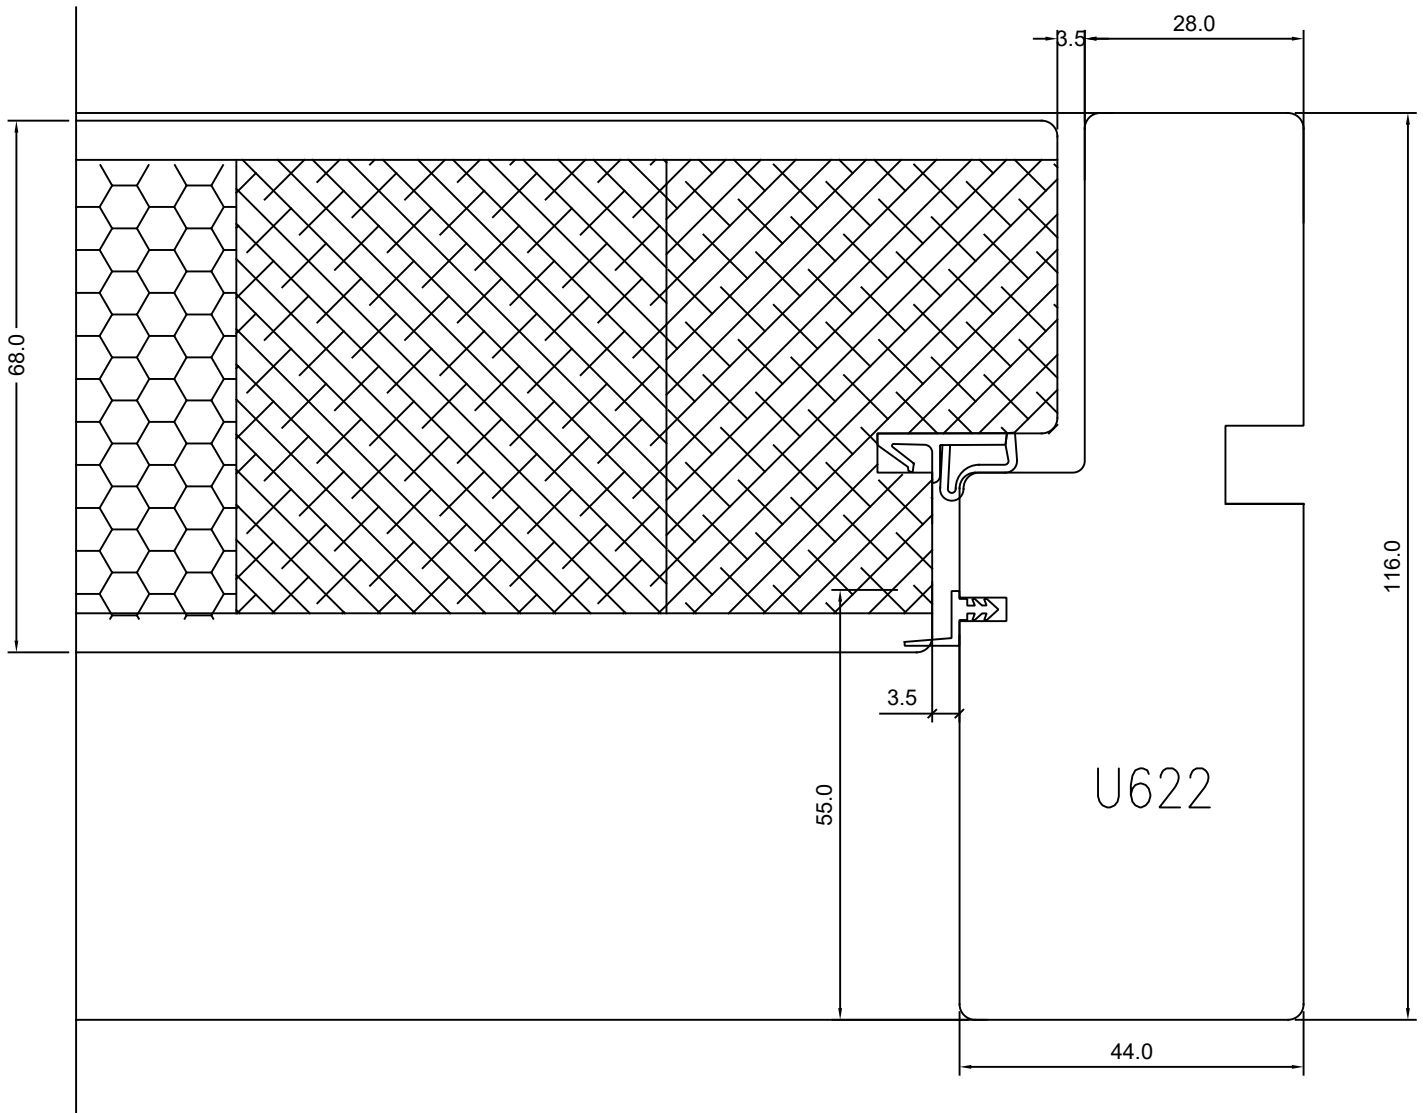

TOOTMINE.

**VIKING 12 PANEL DOOR (68 mm)
OUTWARD OPENING – JAMB (HINGES SIDE)**

JOONISE NR:

KU2.358

Viking Window AS
Mäo, Järvamaa 72751 tlf.372 38 53 007.

MÕÖT: 1:1

KUUPÄEV: 23.09.08 VJ.

REVISION A: 20.10.15 VJ.

REVISION B:

KINNITATUD:

REVISION C:

RN.