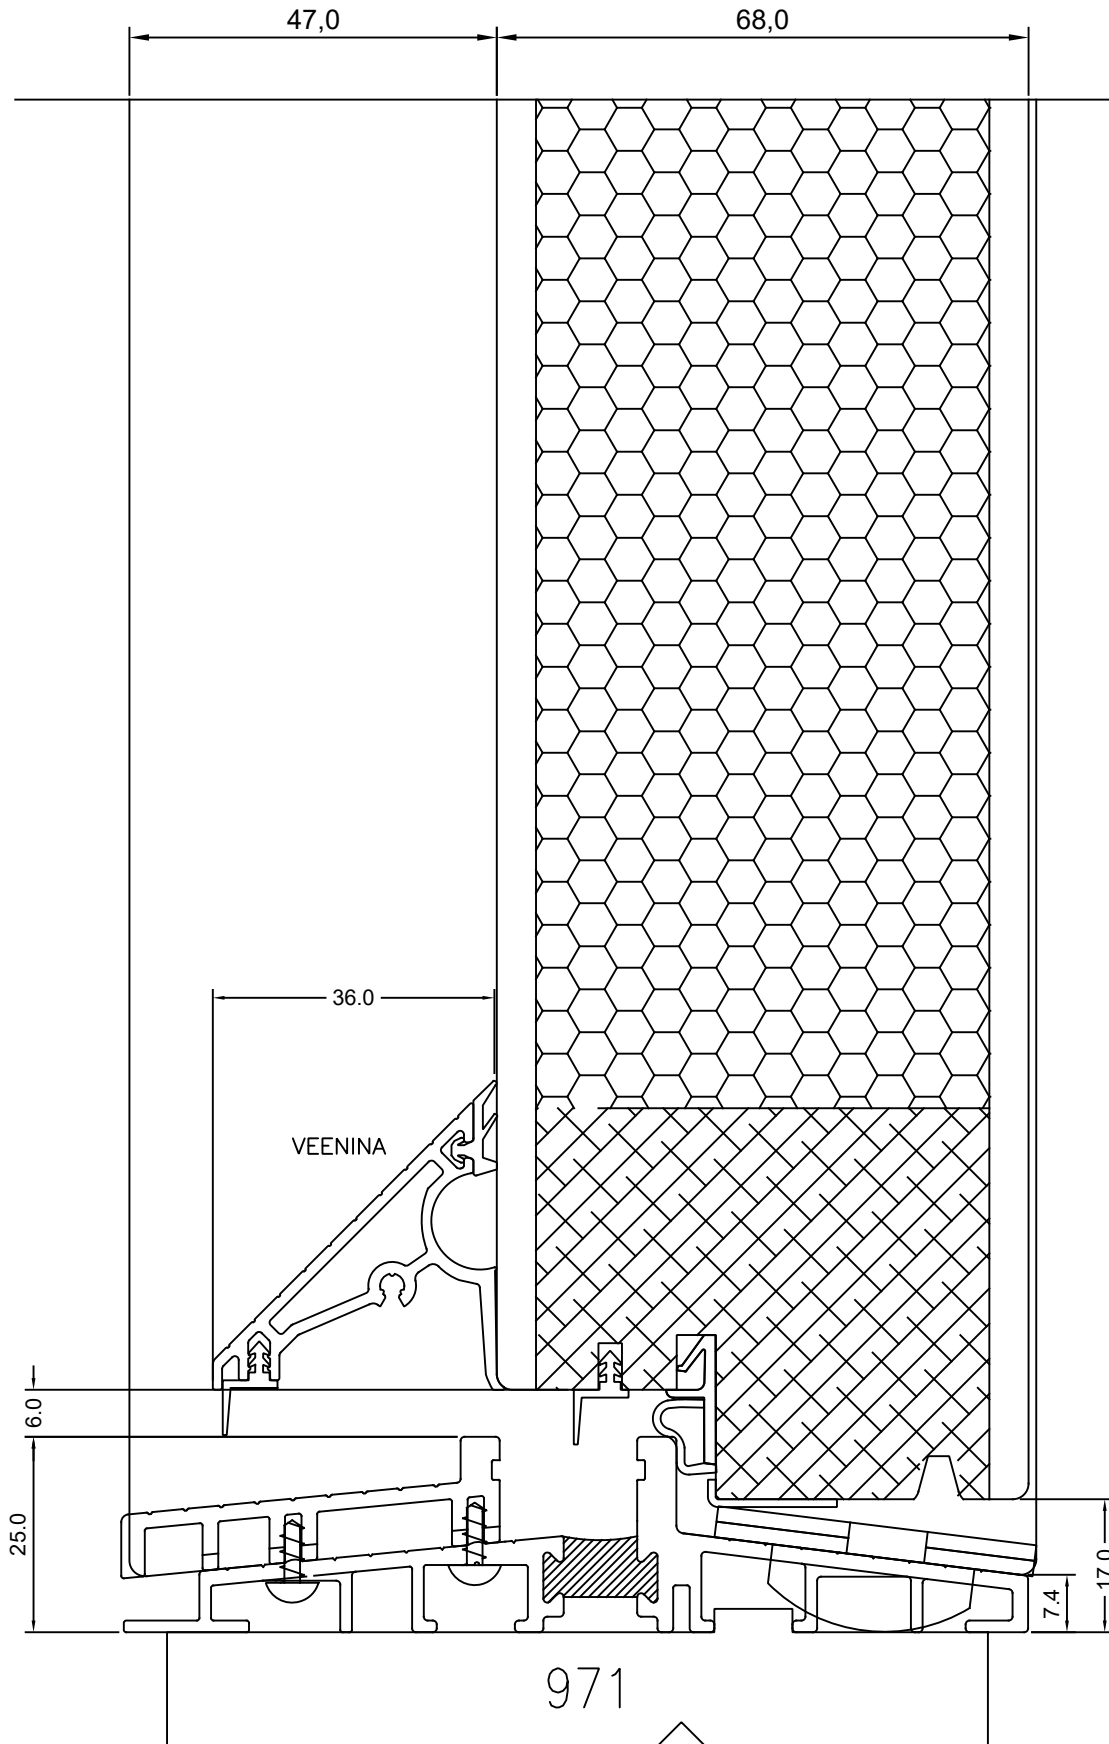

TOOTMINE.

**VIKING 12 PANEL DOOR (68 mm)
INWARD OPENING - THRESHOLD**

JONISE NR:

Viking Window AS
Mõo, Järvamaa 72751 tlf.372 38 53 007.

KU2.356

KUUPÄEV: 23.09.08 VJ.

MÕÖT: 1:1

REVISION A: 20.10.15 VJ.

REVISION B:

KINNITATUD:

REVISION C:

RN.