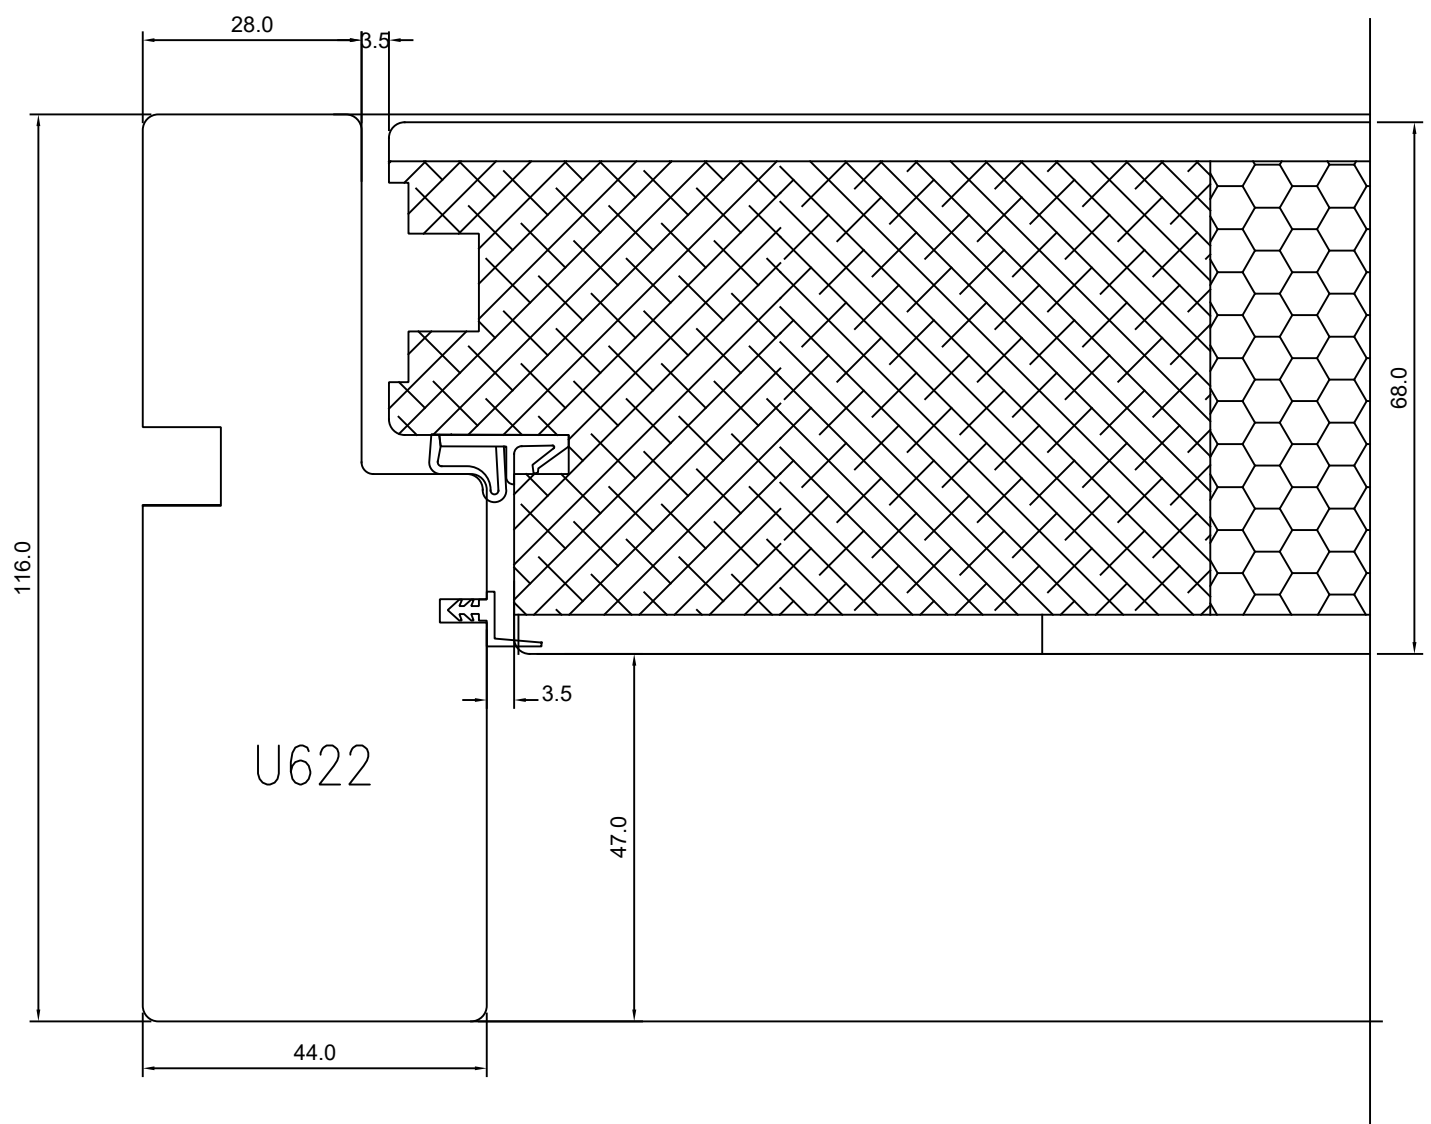

JOONISE NR:

KU2.357

KUUPÄEV:	23.09.08	VJ.
REVISION A:	20.10.15	VJ.
REVISION B:		
REVISION C:		

MÕÖT: 1:1

KINNITATUD:

RN.

TOOTMINE.

**VIKING 12 PANEL DOOR (68 mm)
OUTWARD OPENING – JAMB (HINGES SIDE)**