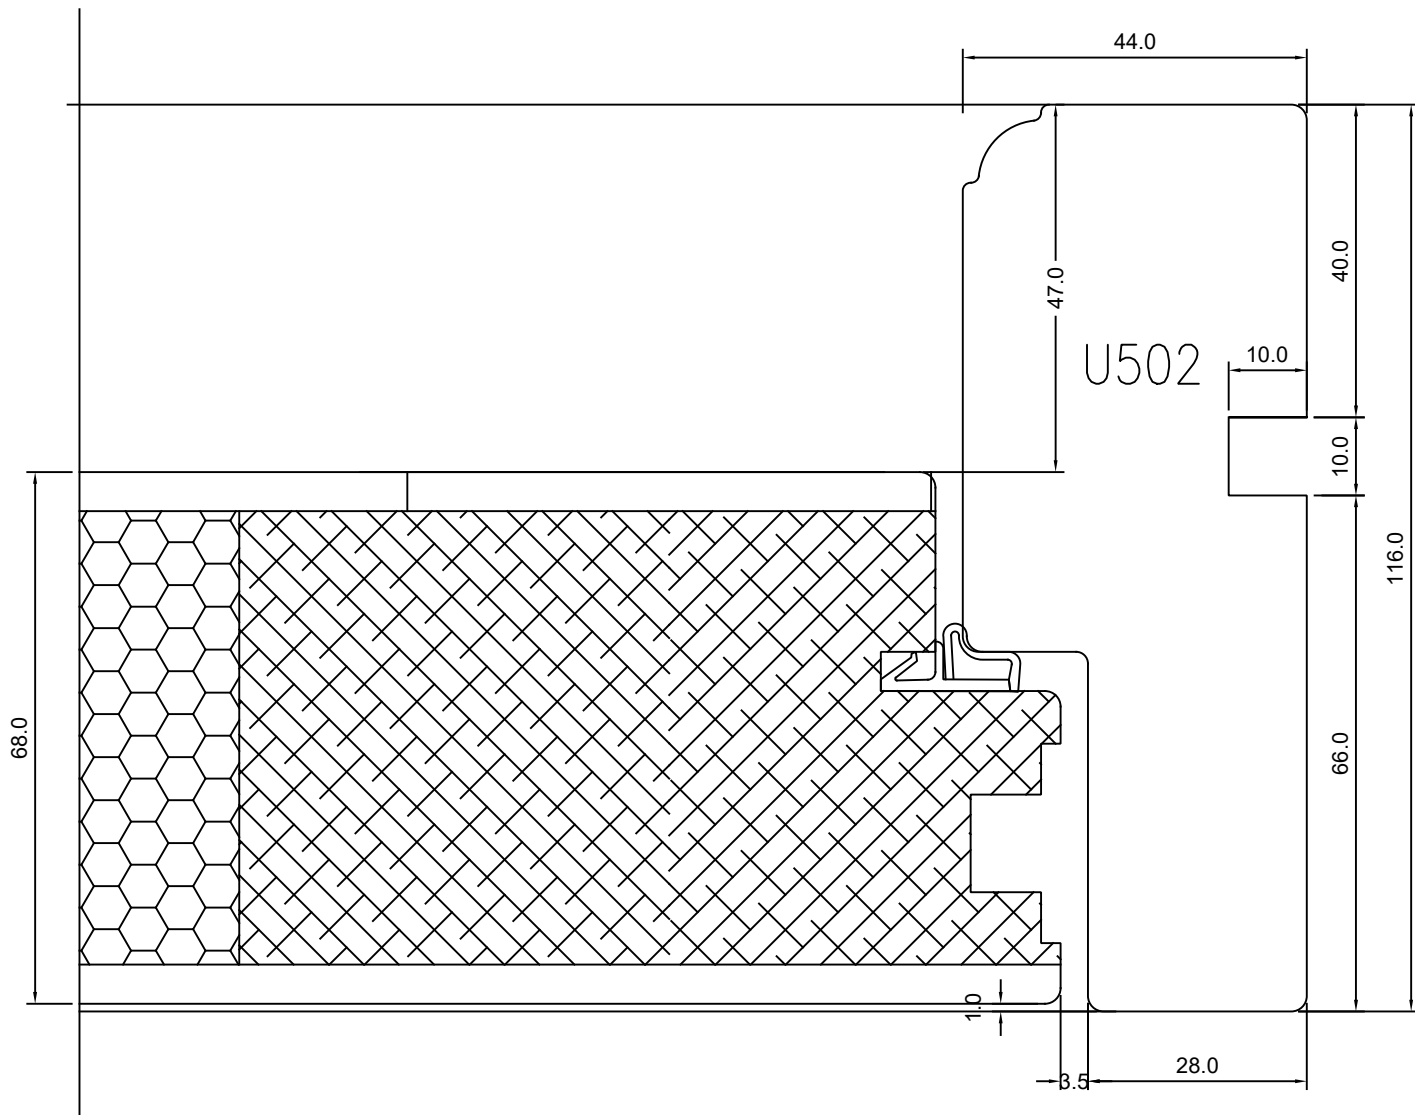

TOOTMINE.

Viking Window AS
Mäo, Järvamaa 72751 tlf.372 38 53 007.

**VIKING 12 PANEL DOOR (68 mm)
INWARD OPENING - JAMB (HANDLE SIDE)**

JOONISE NR:

KU2.354

MÕÖT: 1:1

KINNITATUD:

RN.

KUUPÄEV:	13.04.15	VJ.
REVISION A:	15.06.17	VJ.
REVISION B:		
REVISION C: