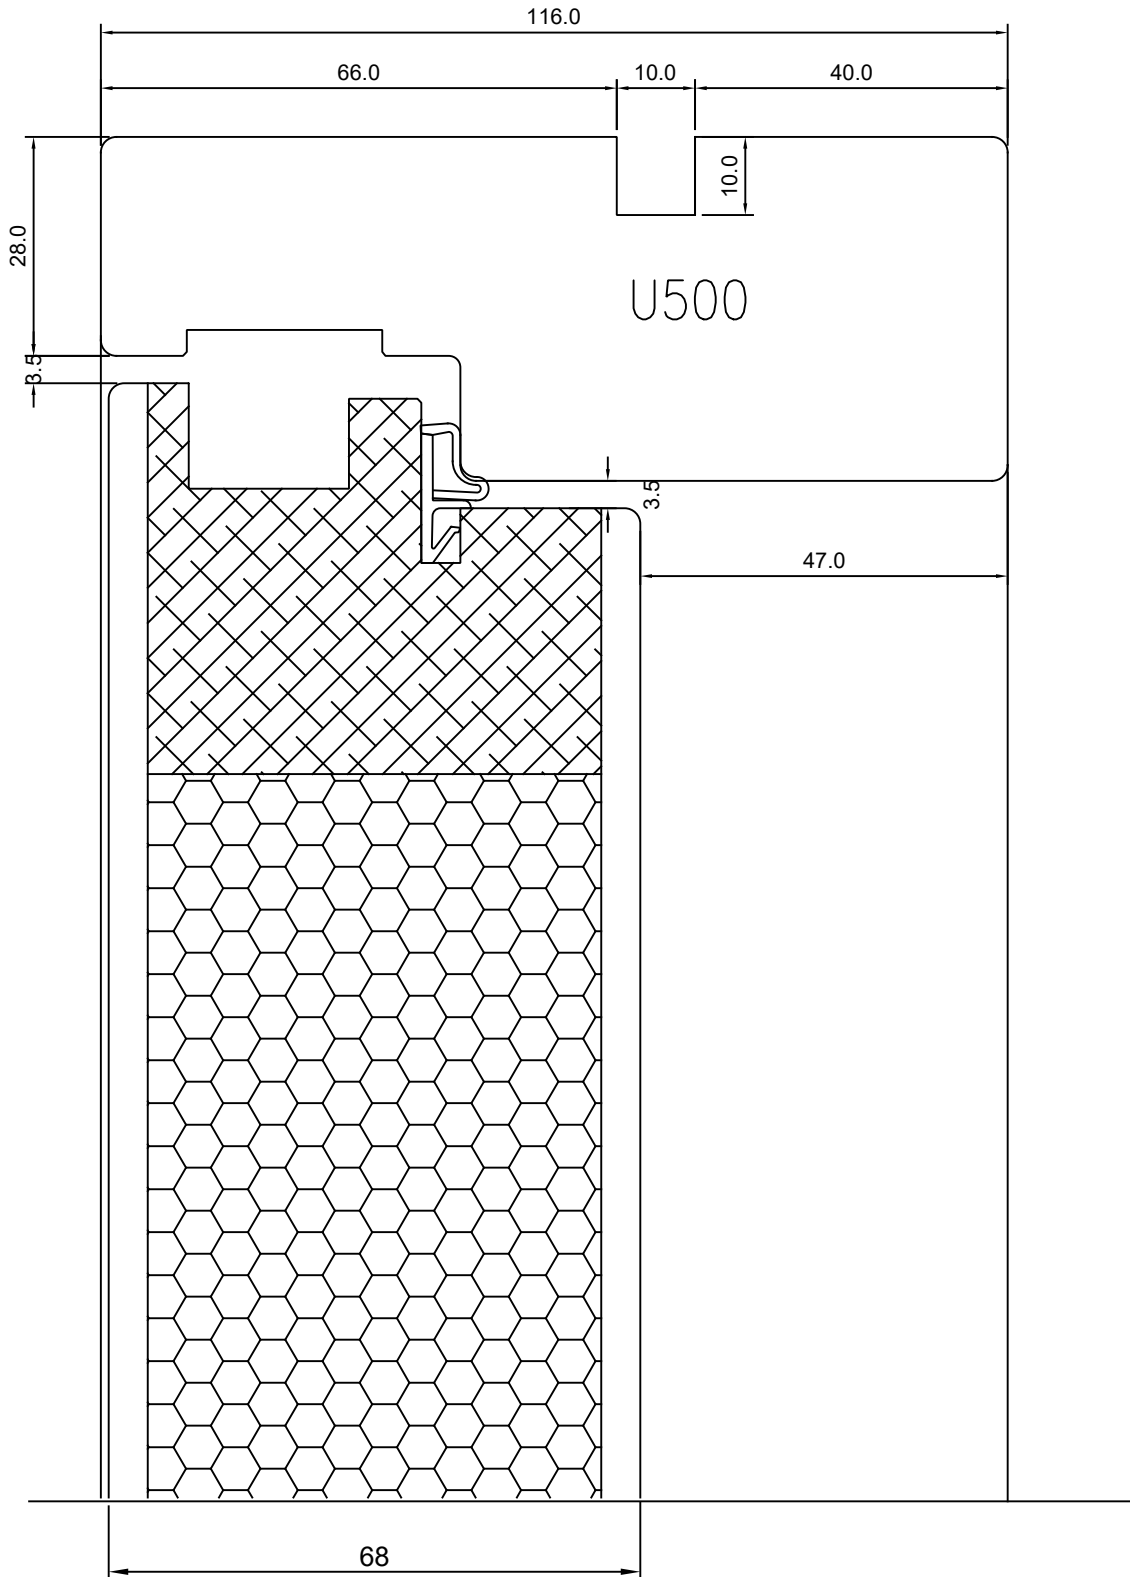

TOOTMINE.

**VIKING 12 PANEL DOOR (68 mm)
OUTWARD OPENING – HEAD**

JOONISE NR:

KU2.351

Viking Window AS
Mõo, Järvamaa 72751 tlf.372 38 53 007.

MÕÖT: 1:1

KUUPÄEV: 23.09.08 VJ.

REVISION A: 20.10.15 VJ.

REVISION B:

KINNITATUD:

REVISION C:

RN.