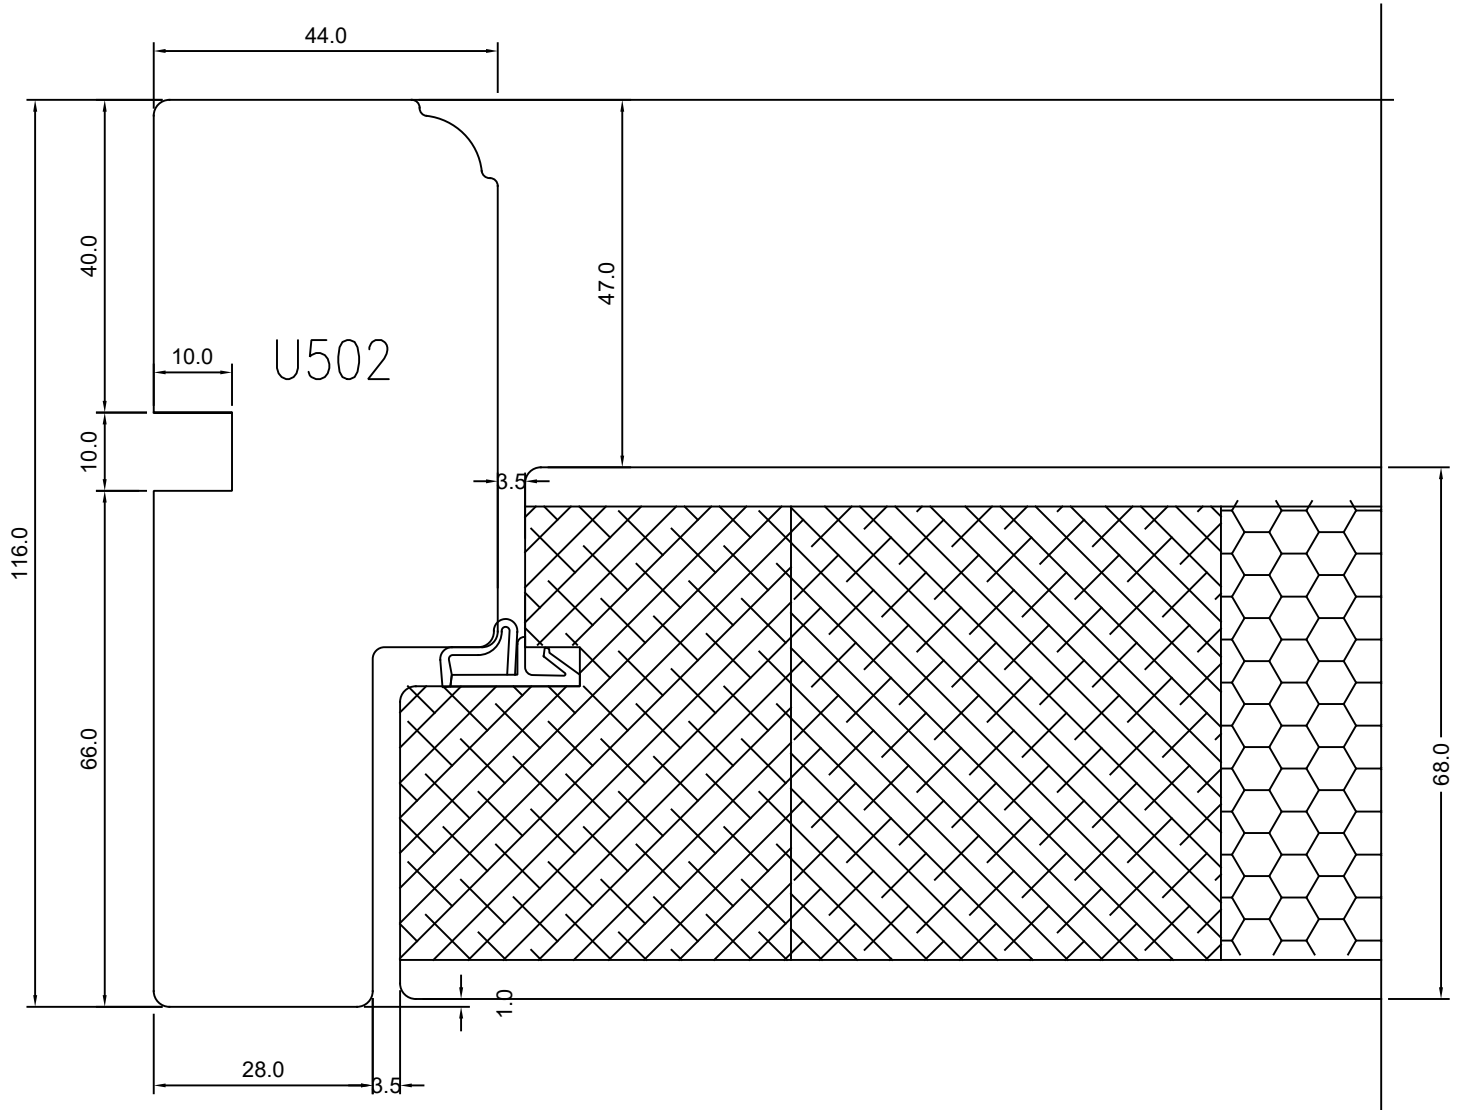

TOOTMINE.

Viking Window AS
Mõo, Järvamaa 72751 tlf.372 38 53 007.

**VIKING 12 PANEL DOOR (68 mm)
INWARD OPENING - JAMB (HINGES SIDE)**

JOONISE NR:

KU2.353

KUUPÄEV:	13.04.15	VJ.
REVISION A:	20.10.15	VJ.
REVISION B:		
REVISION C:		

MÕÖT: 1:1

KINNITATUD:

RN.