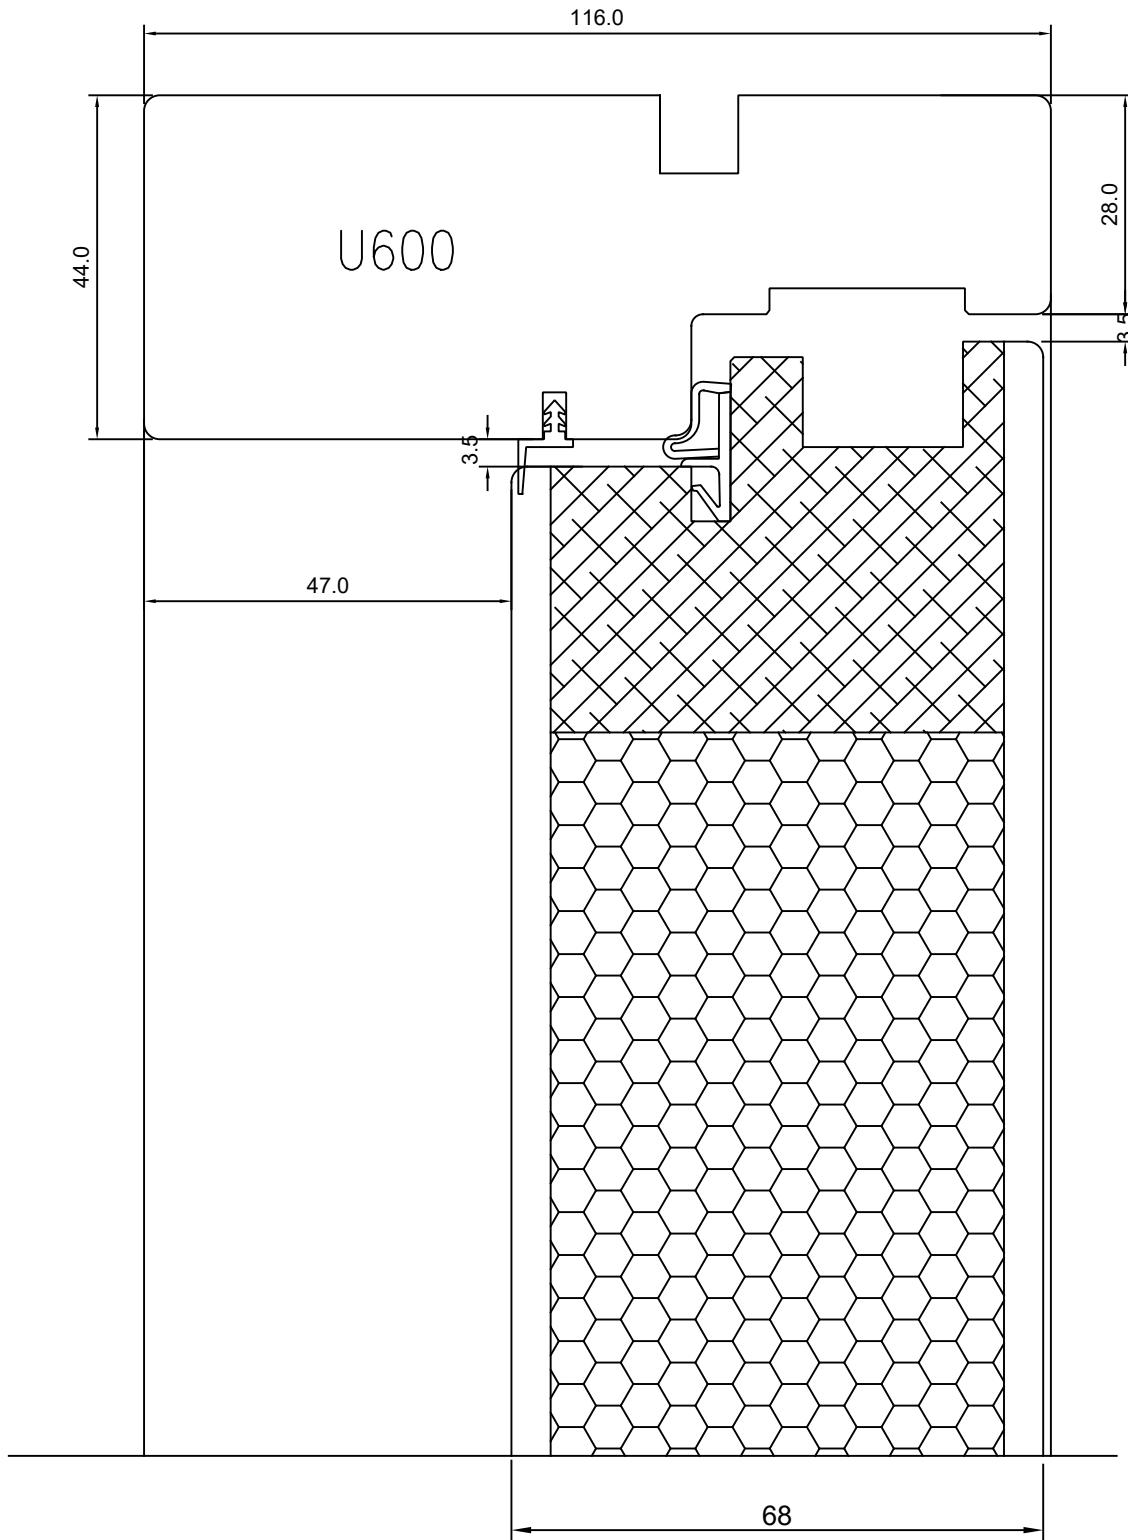

**VIKING 12 PANEL DOOR (68 mm)
INWARD OPENING - HEAD**

JOONISE NR:

KU2.352

KUUPÄEV:	23.09.08	VJ.
REVISION A:	20.10.15	VJ.
REVISION B:		
REVISION C:		

MÕÖT: 1:1

KINNITATUD:

RN.

TOOTMINE.